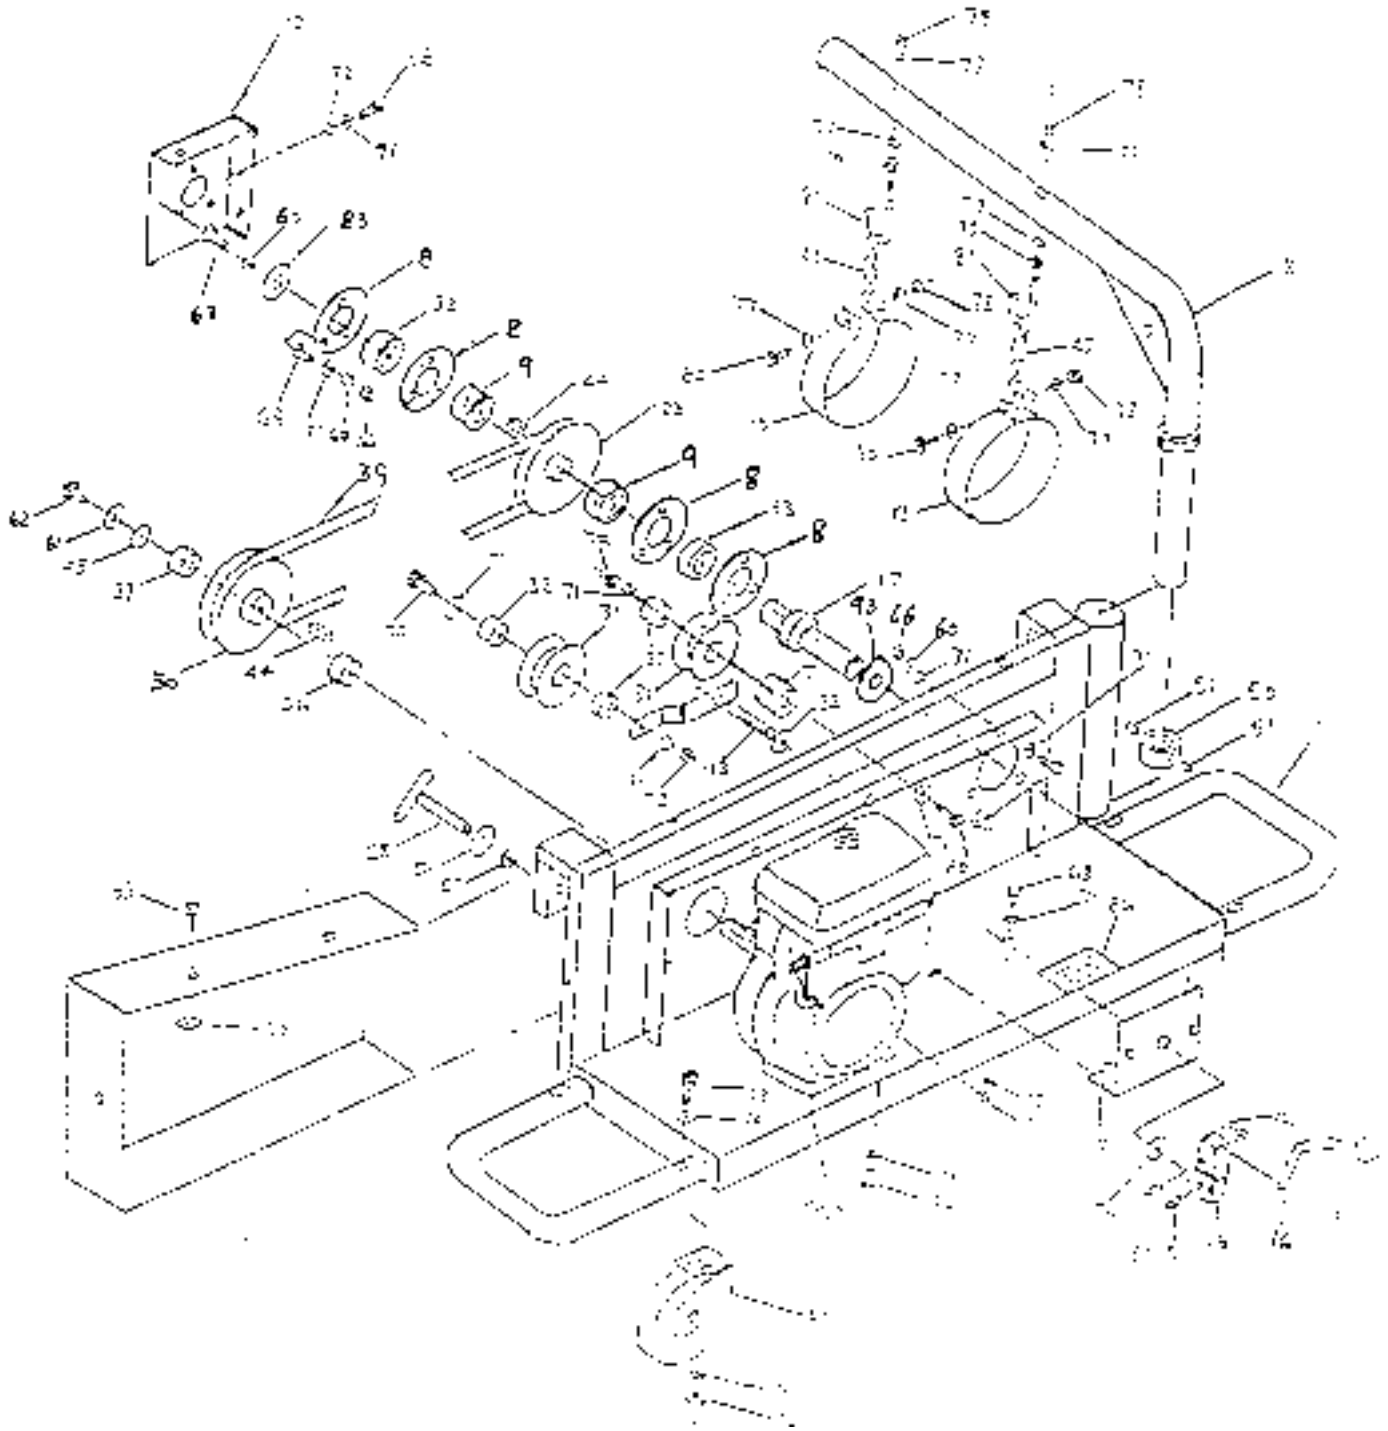

Bild-Nr	Ersatzteil-Nr	Beschreibung	Menge
1	38-WA-700-00	Rahmen	1
2	38-WA-701-00	Turbinengehäuse	1
3	38-WA-702-00	Prallblech	1
4	38-WA-703-00	Turbine	1
5	38-WA-704-00	Haltering	1
6	38-WA-705-00	Schlauchanschlußstück	1
7	38-80-0009-0	Buchse, Spannrolle, 33 mm	1
8	38-00-0001-0	Lagerschale, YET-205 Lager, Paar	2
9	38-00-1205-0	Exzenterring, YET-205 Lager	2
10	38-10-0010-0	Abdeckung, Lagergehäuse	1
11	38-WA-710-00	Riemenabdeckung	1
12	38-WA-711-00	Befestigungsplatte, Kupplungshebel	1
13	38-WA-712-01	Befestigungsarm, Spannrollen	1
14	38-WA-713-00	Riemenführung	1
15	38-WA-714-00	Aufnahme, Kupplungshebel	1
16	38-WA-715-00	Kupplungshebel	1
17	38-15-0003-0	Lagerwelle, Turbine	1
18	38-WA-717-00	Schlauchträger	1
19	38-WA-718-00	Schlauchschele	1
20	38-WA-719-00	Griffstange, Saugschlauch	1
21	38-WA-720-00	Handgriff, Griffstange	2
22	38-WA-721-00	Saugnase, Saugschlauch 200 mm	1
23	38-WA-722-00	Auswurfbogen	1
24	38-WA-723-00	Halterung, Auswurfverstellung	1
25	38-WA-724-00	Auswurfverlängerung	2
26	38-WA-725-00	Auswurfblech, oben	1
27	38-WA-726-00	Verstellhebel, Auswurf	1
28	38-WA-727-00	Spannschraube	2
29	06-20-8695-00	Riemenscheibe 5", 25 mm	1
30	38-WB-500-00	Riemenscheibe 5", 25,4 mm, motorseitig	1
31	06-20-8115-00	Spannrolle	1
32	38-WA-730-00	Spannrollenbuchse	3
33	38-00-0205-0	Kugellager, YET 205	2
36	38-WA-733-00	Distanzhülse, 12 mm	1
37	38-WA-734-00	Distanzhülse, 25 mm	1
38	38-WA-735-00	Distanzscheibe, Kupplungshebel	1
39	06-22-9498-00	Keilriemen, B54	1
41	38-WB-505-00	Feder, Spannhebel	1
42	38-WB-506-00	Griffknopf, Kupplungshebel	1
43	38-WB-507-00	Kette, Saugschlauchaufhängung	2
44	38-WB-508-00	Keil, 1/4" x 1/4" x 1"	2
45	38-WB-541-00	Scheibe, gehärtet	2