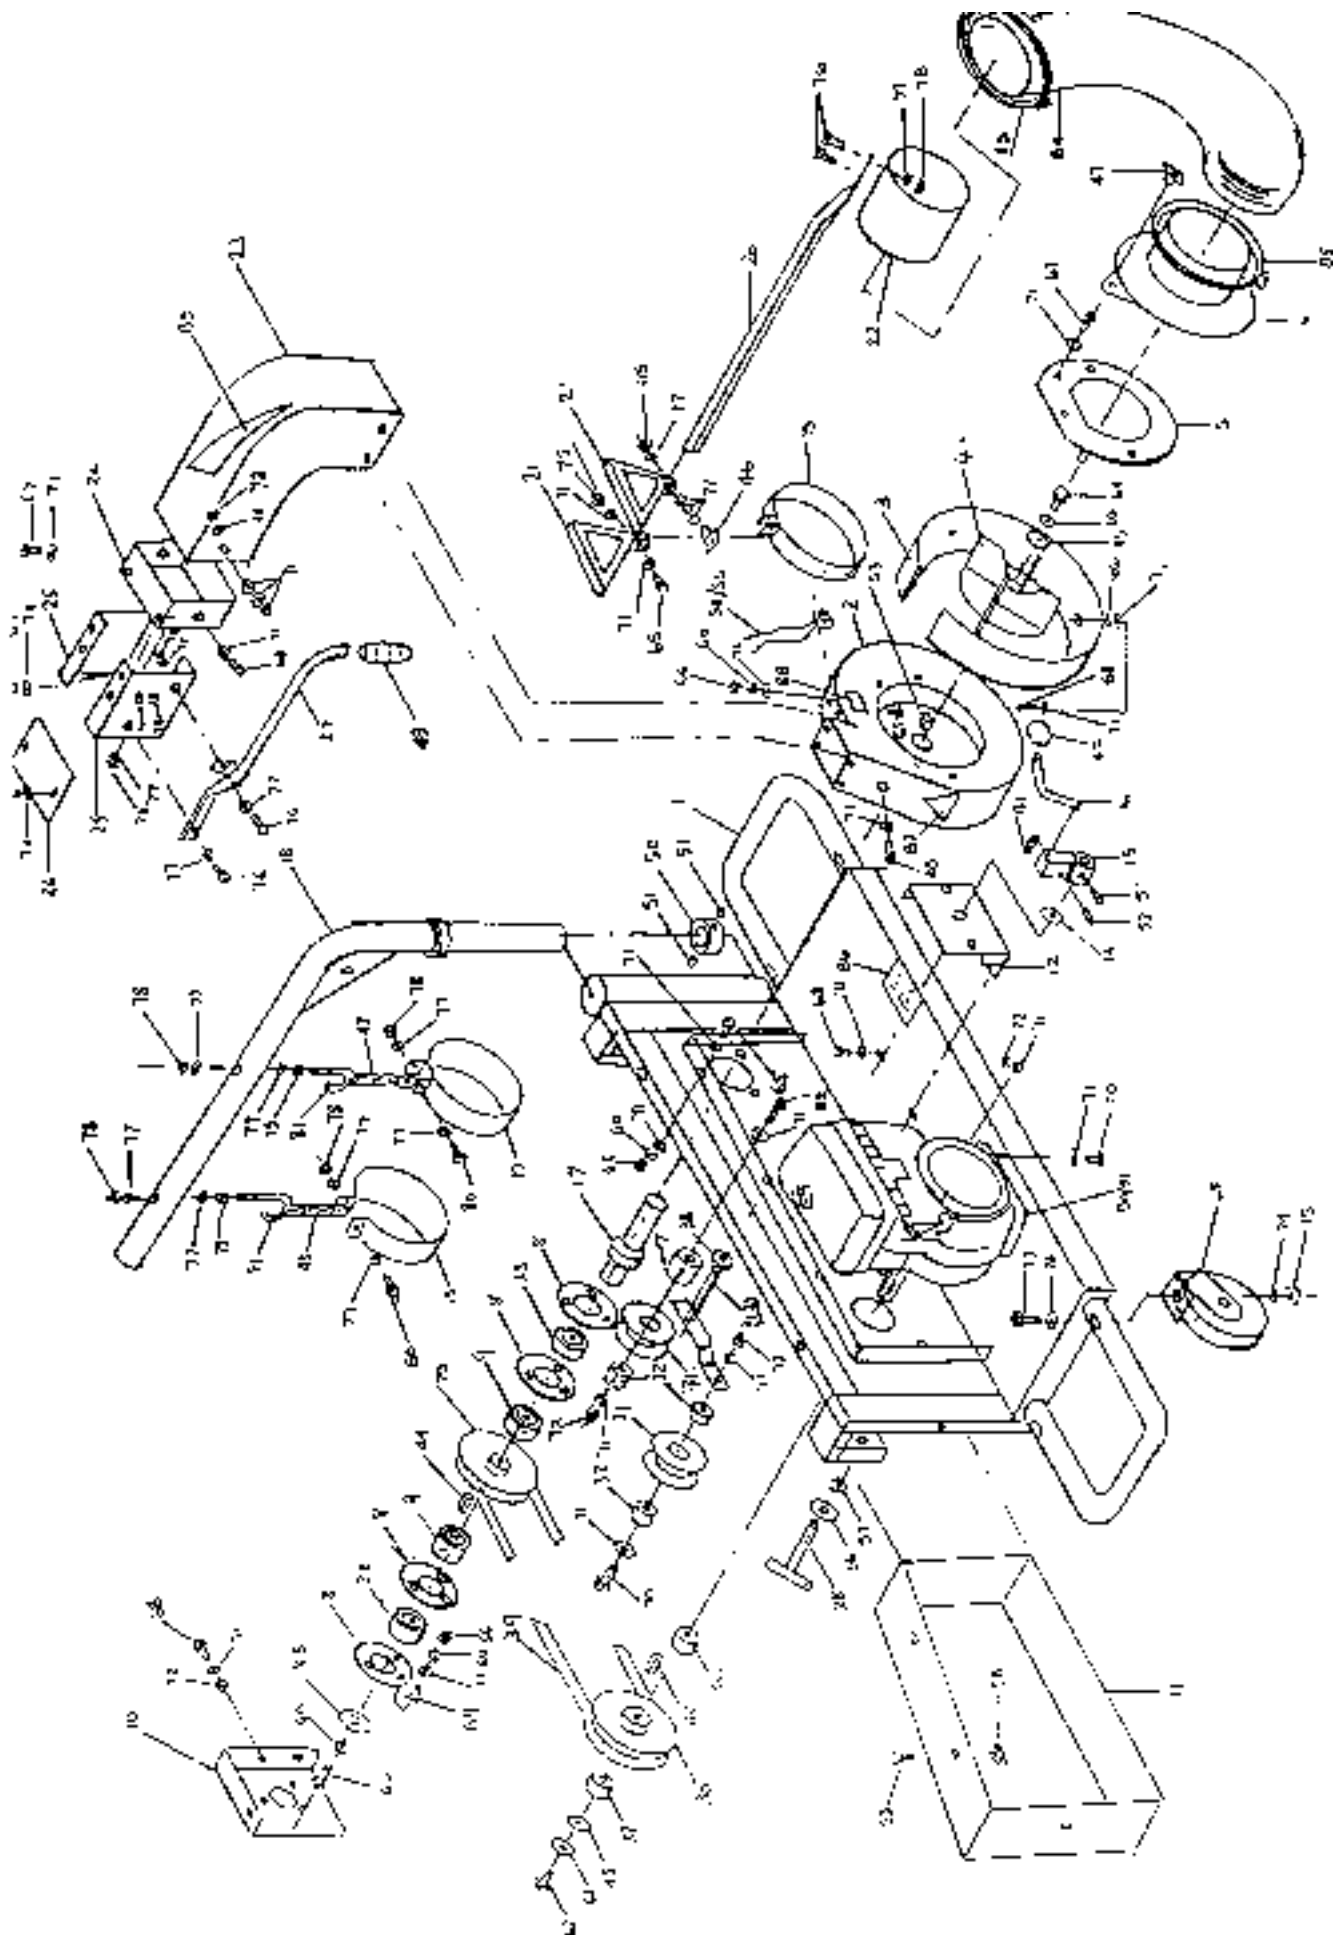

Bild-Nr	Ersatzteil-Nr	Beschreibung	Menge
1	38-WA-700-00	Rahmen	1
2	38-WA-701-00	Turbinengehäuse	1
3	38-WA-702-00	Prallblech	1
4	38-WA-703-00	Turbine	1
5	38-WA-704-00	Haltering	1
6	38-WA-705-00	Schlauchanschlußstück	1
7	38-WA-706-00	Lagerplatte	1
8	38-WA-707-00	Lagergehäuse	1
9	38-WA-708-00	Laagergehäuse	1
10	38-WA-709-00	Abdeckung	1
11	38-WA-710-00	Riemenabdeckung	1
12	38-WA-711-00	Befestigungsplatte, Kupplungshebel	1
13	38-WA-712-01	Befestigungsarm, Spannrollen	1
14	38-WA-713-00	Riemenführung	1
15	38-WA-714-00	Aufnahme, Kupplungshebel	1
16	38-WA-715-00	Kupplungshebel	1
17	38-WA-716-00	Lagerwelle, Turbine	1
18	38-WA-717-00	Schlauchträger	1
19	38-WA-718-00	Schlauchschelle	1
20	38-WA-719-00	Griffstange, Saugschlauch	1
21	38-WA-720-00	Handgriff, Griffstange	2
22	38-WA-721-00	Saugnase, Saugschlauch 200 mm	1
23	38-WA-722-00	Auswurfbogen	1
24	38-WA-723-00	Halterung, Auswurfverstellung	1
25	38-WA-724-00	Auswurfverlängerung	2
26	38-WA-725-00	Auswurfblech, oben	1
27	38-WA-726-00	Verstellhebel, Auswurf	1
28	38-WA-727-00	Spannschraube	2
29	38-WA-728-00	Riemenscheibe 5", 25 mm	1
30	38-WB-500-00	Riemenscheibe 5", 25,4 mm, motorseitig	1
31	06-20-8115-00	Spannrolle	2
32	38-WA-730-00	Spannrollenbuchse	4
33	38-WB-502-00	Kugellager	2
34	38-WA-731-00	Distanzstück	1
35	38-WA-732-00	Buchse	1
36	38-WA-733-00	Distanzhülse, 12 mm	1
37	38-WA-734-00	Distanzhülse, 25 mm	1
38	38-WA-735-00	Distanzscheibe, Kupplungshebel	1
39	38-WB-503-00	Keilriemen,	1
40	06-25-8122-01	Feder	1
41	38-WB-505-00	Feder, Spannhebel	1
42	38-WB-506-00	Griffknopf, Kupplungshebel	1
43	38-WB-507-00	Kette, Saugschlauchaufhängung	2
44	38-WB-508-00	Keil, 1/4" x 1/4" x 1"	2
45	38-WA-050-00	Scheibe	2