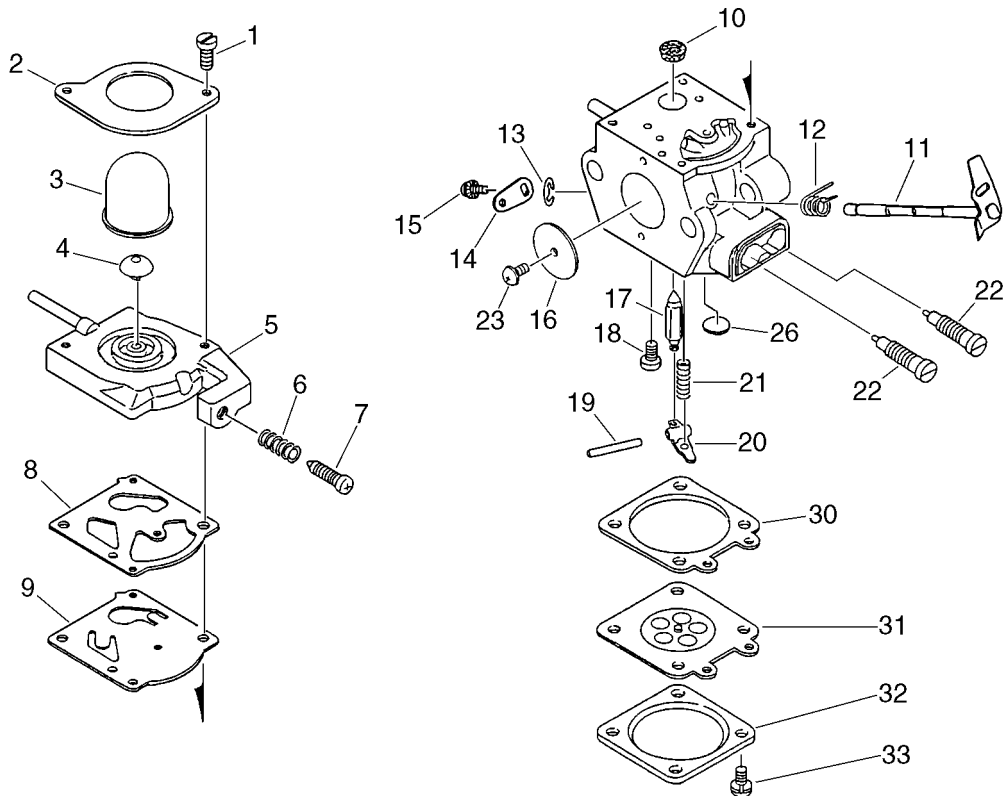

Bild		Artikelnummer	Anzahl	Beschreibung	Anmerkung
1		351000-09660	1	HANDLE SET. (R)	
2	+	351311-09660	1	GRIP, HANDLE	
3	+	900256-04022	5	SCREW 4*22	
4	+	900253-05035	2	SCREW 5*35	
5	+	351315-09660	1	GRIP, HANDLE	
7		900235-06020	1	SCREW 6*20	
8		900605-00006	1	WASHER, SPRING 6	
9		900603-00006	1	WASHER 6	
10		178054-07560	1	CONTRTOL, THROTTLE	
11		163400-09560	1	SWITCH, IGNITION	
12		178123-07561	1	BRACKET, THROTTLE	
13		900500-00006	1	NUT 6	
14		900245-04010	1	SCREW 4*10	
15		178010-07560	1	CONTROL, THROTTLE	Sus. by 178010-07561
15		178010-07561	1	CONTROL, THROTTLE	
16		351146-07560	1	PLUG	
17		900516-00005	1	NUT, FRANGE 5	
18		178001-09560	1	WIRE, THROTTLE	
19		900502-00006	2	NUT 6 (3N)	
20		890157-06560	1	LABEL, SWITCH	

Bild	Artikelnummer	Anzahl	Beschreibung	Anmerkung
	123000-09663	1	CARBURETOR ASSY	
	123000-09664	1	CARBURETOR WT-417C	
1	+ 123110-43130	2	SCREW	
2	+ 123142-09560	1	COVER, PRIMER PUMP	
3	+ 123181-09560	1	PUMP, PRIMER	
4	+ 123171-35630	1	VALVE, CHECK	
5	+ 123124-09660	1	COVER, FULE PUMP	
6	+ 123133-04260	1	SPRING, IDLE ADJUST	
7	+ 123134-04260	1	SCREW, IDLE ADJUST	
8	+ 123125-09560	1	GASKET, FUEL PUMP	
9	+ 123112-55730	1	DIAPHRAGM, FUEL PUMP	
10	+ 123126-10631	1	SCREEN, INLET	
11	+ 123117-09660	1	SHAFT, THROTTLE	
12	+ 123113-09660	1	SPRING, THRT. RETURN	
13	+ 123127-15030	1	RING	
14	+ 123150-38330	1	LEVER, THROTTLE	
15	+ 123114-03930	1	SCREW	
16	+ 123116-23230	1	VALVE, THROTTLE	
17	+ 123137-19830	1	VALVE, INLET NEEDLE	
18	+ 123139-03930	1	SCREW, M. LEVER PIN	
19	+ 123138-03930	1	PIN, METERING LEVER	
20	+ 123123-03930	1	LEVER, METERING	
21	+ 123122-03660	1	SPRING, METER. LEVER	
22	+ 123120-52131	2	NEEDLE, HIGH SPEED	
23	+ 123114-38830	1	SCREW	
26	+ 123146-10631	1	PLUG, WELCH	
30	+ 123140-03930	1	GASKET, M. DIAPHRAGM	
31	+ 123141-03930	1	DIAPHRAGM, METERING	
32	+ 123142-03930	1	COVER, M. DIAPHRAGM	
33	+ 123130-02960	4	SCREW	