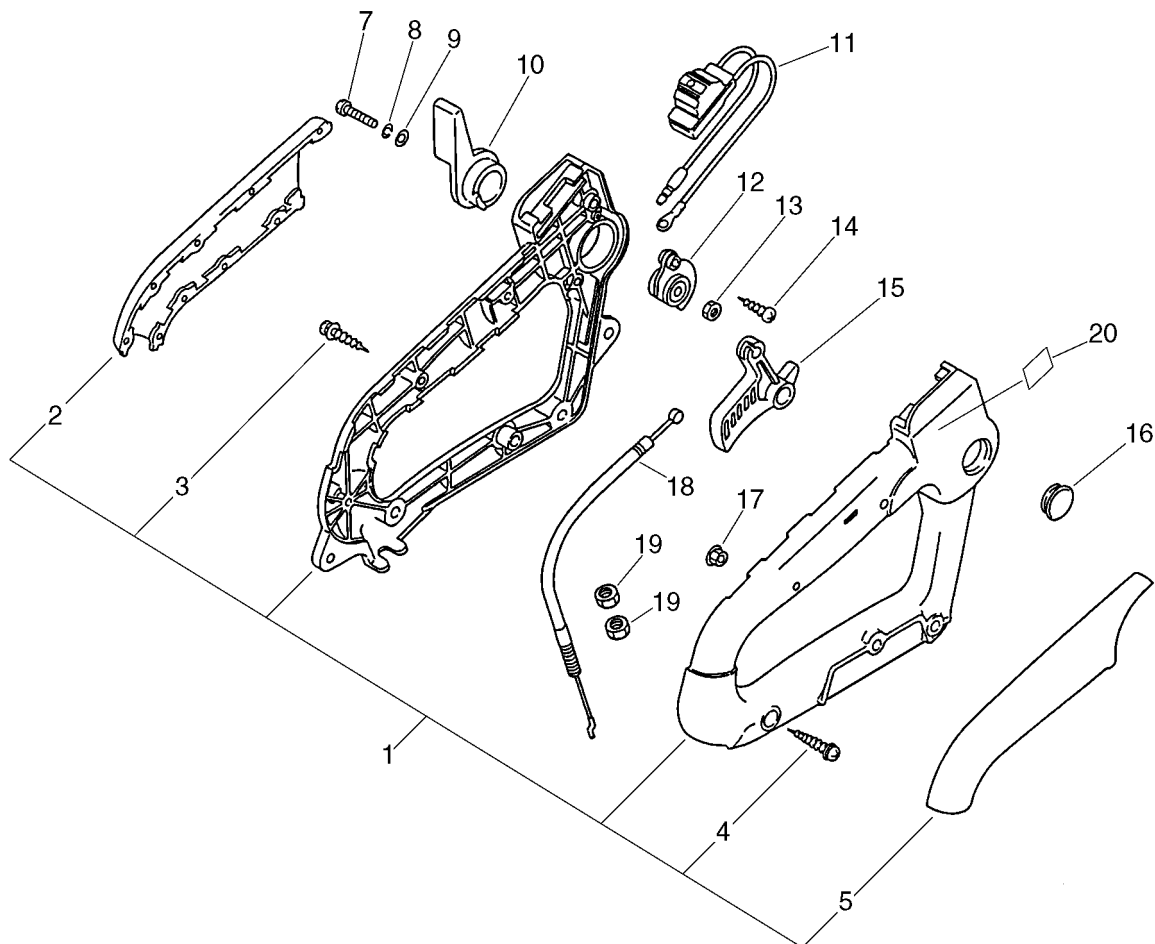

Bild	Artikelnummer	Anzahl	Beschreibung	Anmerkung
1	104044-09660	7	PLUG	
2	889950-21060	7	SCREW 5	
3	880826-09660	1	PAD, FOAM	
4 +	104295-09660	1	PAD, FOAM	
5 +	104292-09660	1	PAD, FOAM	
6 +	104295-09560	1	PAD, FOAM	
7 +	104294-09560	1	PAD, FOAM	
8 +	104293-09560	1	PAD, FOAM	
9 +	104292-09560	1	PAD, FOAM	
10 +	104294-09660	1	PAD, FOAM	
11 +	104293-09660	1	PAD, FOAM	
12	900105-05060	1	BOLT, H.S. 5*60	
13	210024-09561	1	PIPE, BLOWER	
14	210015-09561	1	PIPE, BLOWER	
32 +	900238-05010	1	SCREW 5*10	
33 +	900565-00005	1	NUT	
15	210027-08560	1	PIPE, BLOWER	
16	900516-00005	1	NUT, FRANGE 5	
17	890160-09460	1	LABEL, CAUTION	Sus. by 890160-09461
17	890160-09461	1	LABEL, CAUTION	
18	900253-05030	5	SCREW 5*30	
19	104930-05061	1	BASE, ENGINE	
20	900163-04018	4	BOLT HSH	
22	200107-09561	1	CASE, FAN	
23	104032-08760	5	WASHER	
24	900162-04022	5	BOLT, H.S. 4*22	
25	100132-05660	2	WASHER	
26	200010-09660	1	FAN	
27	900500-00008	1	NUT 8	
28	200110-09660	1	CASE, FAN	
29	895410-00430	1	WRENCH, W/S. DRIVER	
30	900256-05010	1	SCREW, TAPPING	

Bild		Artikelnummer	Anzahl	Beschreibung	Anmerkung
1		351000-09660	1	HANDLE SET. (R)	
2	+	351311-09660	1	GRIP, HANDLE	
3	+	900256-04022	5	SCREW 4*22	
4	+	900253-05035	2	SCREW 5*35	
5	+	351315-09660	1	GRIP, HANDLE	
7		900235-06020	1	SCREW 6*20	
8		900605-00006	1	WASHER, SPRING 6	
9		900603-00006	1	WASHER 6	
10		178054-07560	1	CONTRTOL, THROTTLE	
11		163400-09560	1	SWITCH, IGNITION	
12		178123-07561	1	BRACKET, THROTTLE	
13		900500-00006	1	NUT 6	
14		900245-04010	1	SCREW 4*10	
15		178010-07560	1	CONTROL, THROTTLE	Sus. by 178010-07561
15		178010-07561	1	CONTROL, THROTTLE	
16		351146-07560	1	PLUG	
17		900516-00005	1	NUT, FRANGE 5	
18		178001-09560	1	WIRE, THROTTLE	
19		900502-00006	2	NUT 6 (3N)	
20		890157-06560	1	LABEL, SWITCH	