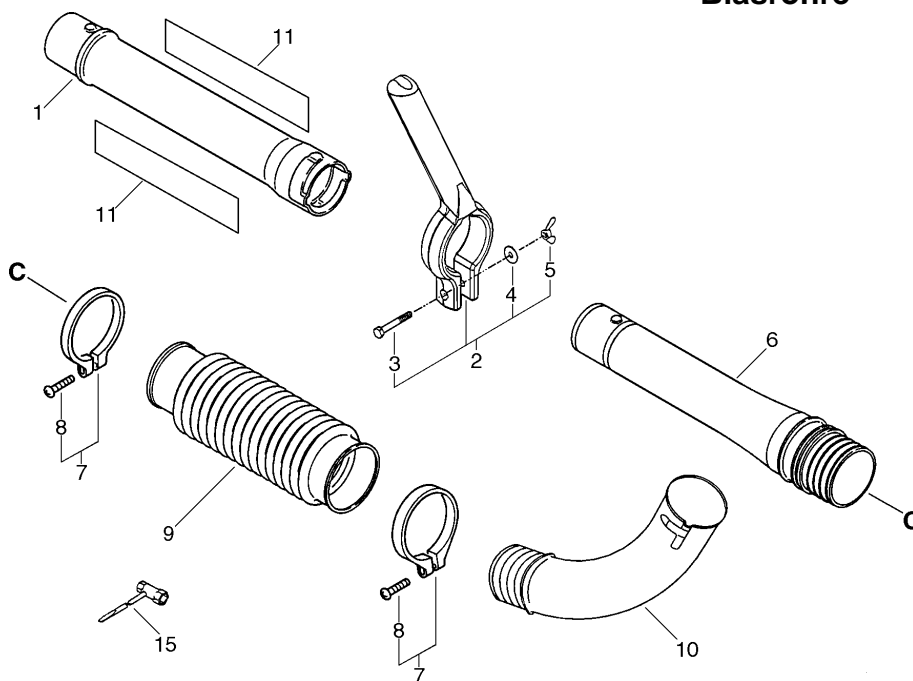

Sus.by P021-001760

Ersatzteilliste PB-260L

Griff

1	604030-21060	1	SCREW 4
2	C471-000030	1	FIXTURE,TRIGGER
3	104293-21060	1	PAD, FOAM
4	699118-04560	2	WASHER
5	178160-21060	2	WASHER, FRICTION
7	C453-000020	1	LEVER,THROTTLE
8	V485-000060	1	LEAD
9	V485-000120	1	LEAD
9	V485-000121	1	LEAD
10	C471-000040	1	FIXTURE,TRIGGER
11	900560-00004	1	LOCKNUT
12	889950-21060	3	SCREW 5
13	V430-000120	1	CABLE,BOWDEN
14	162023-21061	1	TUBE
15	900030-10008	1	NUT 1/4-20
16	900502-00006	2	NUT 6 (3N)
17	900238-05010	1	SCREW 5*10
18	C625-000000	1	FIXTURE,B.FRAME
19	701017-21060	1	WASHER
20	694029-21060	1	WASHER
21	178129-21060	1	WASHER, WAVE
22	432617-21060	1	BOLT 6
23	V475-000920	1	TUBE
24	V475-000910	1	TUBE
25	C625-000010	1	FIXTURE,B.FRAME
26	900238-05016	3	SCREW 5*16
27	900516-00005	3	NUT, FRANGE 5

Sus. by V485-000121

Ersatzteilliste PB-260L

Blasrohre

1	210015-03460	1	PIPE, STRAIGHT (BL)
2	351300-09860	1	HANDLE ASY(PB-2) BL
3	+ 900100-06045	1	BOLT 6*45
4	+ 900600-00006	1	WASHER 6
5	+ 900525-00006	1	NUT, WING 6
6	212005-07560	1	PIPE, BLOWER
7	210400-04260	2	CLAMP W/SCREW
8	+ 900235-05025	2	SCREW 5*25
9	E164-000000	1	PIPE,FLEXIBLE
10	E160-000041	1	PIPE,MAIN
11	890118-04261	2	LABEL, ECHO
15	895410-00430	1	WRENCH, W/S. DRIVER