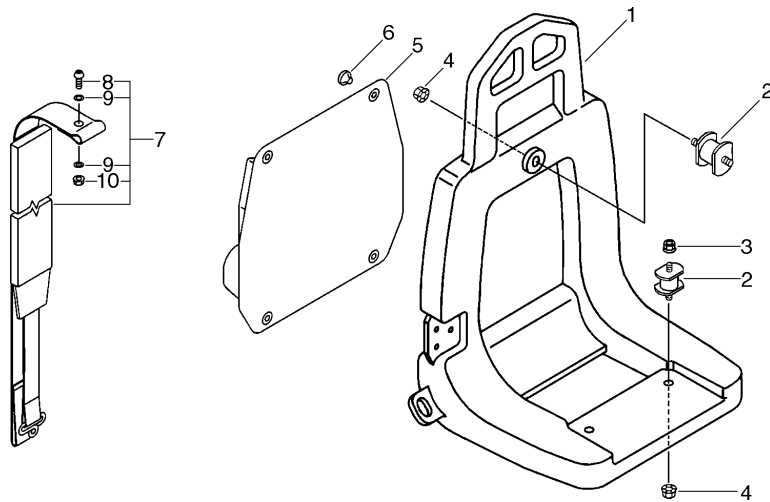

Tragegestell

1		C620-000050
2		104910-11410
3		900515-00006
4		250916-06210
5		300105-08260
6		300333-06160
7		300300-08261
7		P021-001760
8	+	91540-05014
9	+	300217-00610
10	+	900516-00005

1	FRAME, BACKPACK
3	CUSHION
2	NUT, FLANGE 6
3	NUT
1	CUSHION, KNAPSACK
4	CLIP
2	HARNESS, KNAPSACK
2	HARNESS, KNAPSACK
2	SCREW, TRUSS
4	WASHER
2	NUT, FRANGE 5

Sus.by P021-001760