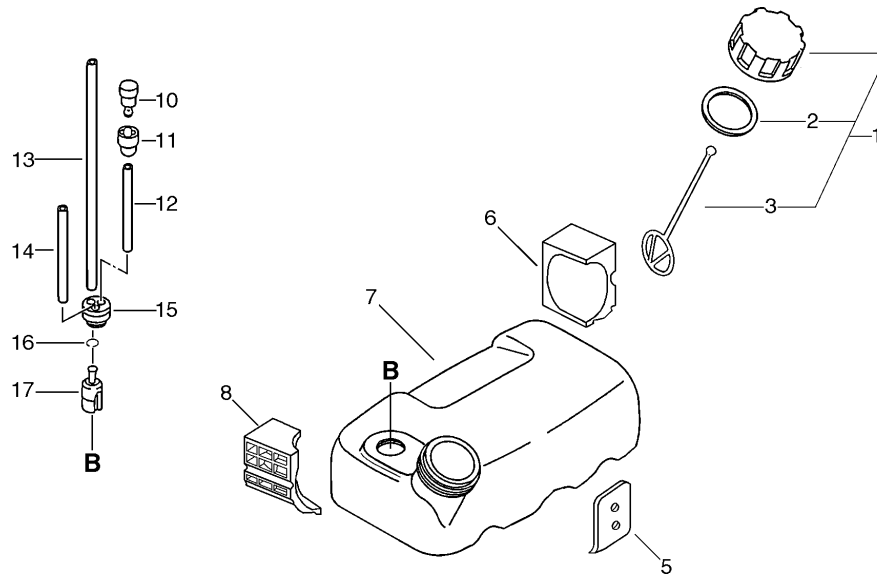

Ersatzteilliste PB-260L

Benzintank

1		131004-55530	1	CAP ASSY, FUEL TANK
2	+	131016-55830	1	GASKET, FUEL CAP
3	+	131051-56030	1	CLIP, FUEL CAP
5		V420-000260	1	CUSHION
5		V420-000390	1	CUSHION
6		V420-000280	1	CUSHION
7		A350-000022	1	TANK,FUEL
8		V420-000270	1	CUSHION
10		131300-56430	1	VALVE, CHECK
11		131328-40630	1	COVER, VENT
12		437217-20760	1	PIPE 3* 6*100
13		437210-15130	1	PIPE, OIL
14		132010-14010	1	PIPE 3* 6*100
15		132115-55930	1	GROMMET, FUEL
16		132013-26630	1	CLIP
17		131205-19830	1	STRAINER, FUEL

Sus. by V420-000390