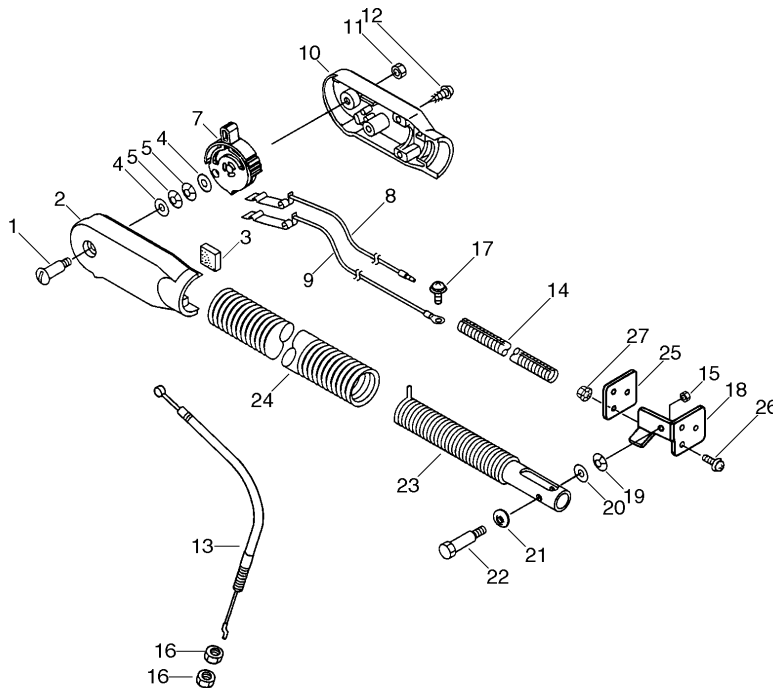

Tragegestell

1		C620-000050
2		104910-11410
3		900515-00006
4		250916-06210
5		300105-08260
6		300333-06160
7		300300-08261
7		P021-001760
8	+	91540-05014
9	+	300217-00610
10	+	900516-00005

1	FRAME, BACKPACK
3	CUSHION
2	NUT, FLANGE 6
3	NUT
1	CUSHION, KNAPSACK
4	CLIP
2	HARNESS, KNAPSACK
2	HARNESS, KNAPSACK
2	SCREW, TRUSS
4	WASHER
2	NUT, FRANGE 5

Sus.by P021-001760

Ersatzteilliste PB-260L

Griff

1	604030-21060	1	SCREW 4
2	C471-000030	1	FIXTURE,TRIGGER
3	104293-21060	1	PAD, FOAM
4	699118-04560	2	WASHER
5	178160-21060	2	WASHER, FRICTION
7	C453-000020	1	LEVER,THROTTLE
8	V485-000060	1	LEAD
9	V485-000120	1	LEAD
9	V485-000121	1	LEAD
10	C471-000040	1	FIXTURE,TRIGGER
11	900560-00004	1	LOCKNUT
12	889950-21060	3	SCREW 5
13	V430-000120	1	CABLE,BOWDEN
14	162023-21061	1	TUBE
15	900030-10008	1	NUT 1/4-20
16	900502-00006	2	NUT 6 (3N)
17	900238-05010	1	SCREW 5*10
18	C625-000000	1	FIXTURE,B.FRAME
19	701017-21060	1	WASHER
20	694029-21060	1	WASHER
21	178129-21060	1	WASHER, WAVE
22	432617-21060	1	BOLT 6
23	V475-000920	1	TUBE
24	V475-000910	1	TUBE
25	C625-000010	1	FIXTURE,B.FRAME
26	900238-05016	3	SCREW 5*16
27	900516-00005	3	NUT, FRANGE 5

Sus. by V485-000121

Ersatzteilliste PB-260L

Blasrohre

1	210015-03460	1	PIPE, STRAIGHT (BL)
2	351300-09860	1	HANDLE ASY(PB-2) BL
3	+ 900100-06045	1	BOLT 6*45
4	+ 900600-00006	1	WASHER 6
5	+ 900525-00006	1	NUT, WING 6
6	212005-07560	1	PIPE, BLOWER
7	210400-04260	2	CLAMP W/SCREW
8	+ 900235-05025	2	SCREW 5*25
9	E164-000000	1	PIPE,FLEXIBLE
10	E160-000041	1	PIPE,MAIN
11	890118-04261	2	LABEL, ECHO
15	895410-00430	1	WRENCH, W/S. DRIVER