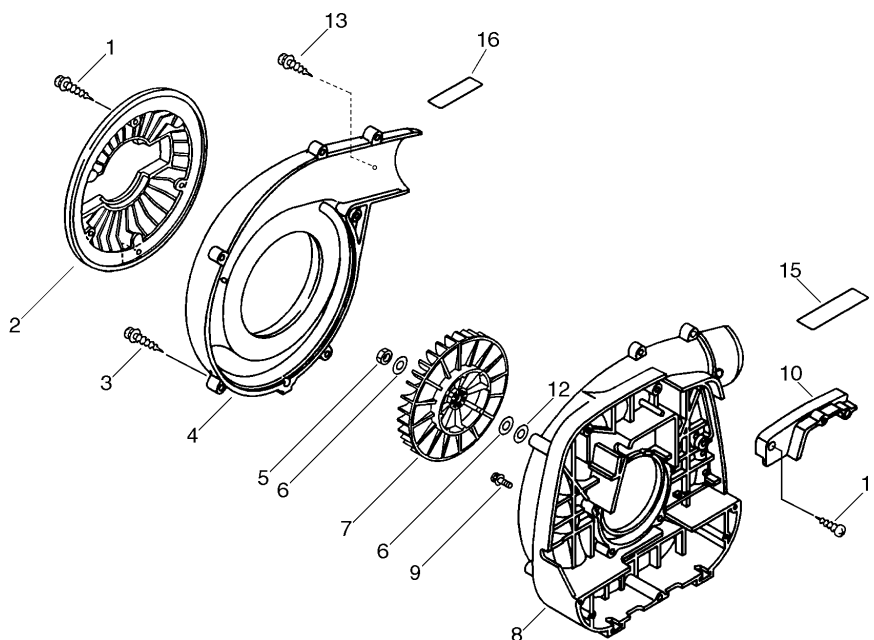

Lüftergehäuse

1	900253-05016	3	SCREW
2	200124-09560	1	GRID, FAN CASE
3	900253-05020	6	SCREW 5*20
4	E103-000050	1	CASE,FAN
5	900500-00008	1	NUT 8
6	100132-05660	2	WASHER
7	E100-000020	1	FAN,BLOWER
8	E103-000040	1	CASE,FAN
9	900242-05020	4	SCREW 5*20
10	E109-000000	1	LID,FANCASE
11	900253-05016	2	SCREW
12	900602-00008	1	WASHER 8
13	900256-05010	1	SCREW, TAPPING
15	890160-09461	1	LABEL, CAUTION
16	X508-000040	1	LABEL,NOISE