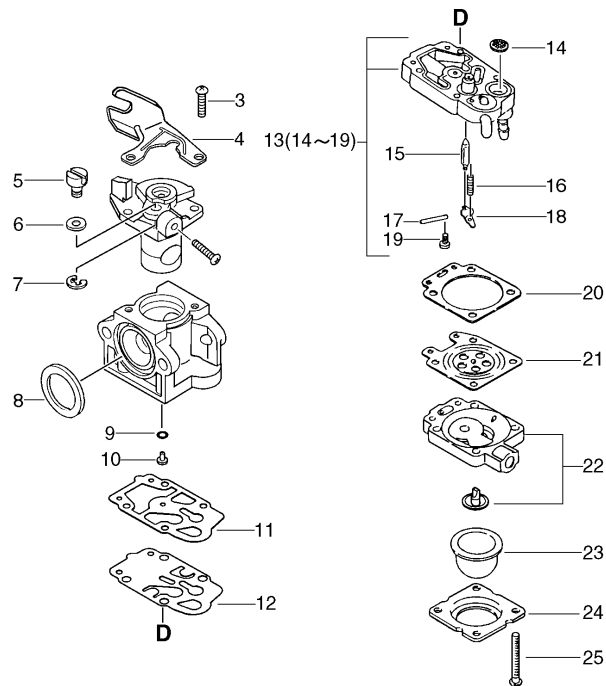

Sus. by V485-000121

Ersatzteilliste PB-260L

Blasrohre

1	210015-03460	1	PIPE, STRAIGHT (BL)
2	351300-09860	1	HANDLE ASY(PB-2) BL
3	+ 900100-06045	1	BOLT 6*45
4	+ 900600-00006	1	WASHER 6
5	+ 900525-00006	1	NUT, WING 6
6	212005-07560	1	PIPE, BLOWER
7	210400-04260	2	CLAMP W/SCREW
8	+ 900235-05025	2	SCREW 5*25
9	E164-000000	1	PIPE,FLEXIBLE
10	E160-000041	1	PIPE,MAIN
11	890118-04261	2	LABEL, ECHO
15	895410-00430	1	WRENCH, W/S. DRIVER

Ersatzteilliste PB-260L

Vergaser

		A021-000120	1	CARBURETOR,DIAPHRAGM	Sus. by A021-000121
1		A021-000121	1	CARBURETOR,DIAPHRAGM	
3	+	123114-40630	2	SCREW	
4	+	P003-000180	1	BRACKET CABLE	
5	+	123172-45130	1	SWIVEL	
6	+	123149-54230	1	WASHER	
7	+	123173-07930	1	CLIP	
8	+	123143-12110	1	RING, PACKING	
9	+	123183-40630	1	O-RING	
10	+	P003-000270	1	JET	Sus. by P003-000460
10	+	P003-000460	1	JET	
11	+	P003-000100	1	GASKET, PUMP	
12	+	123112-40630	1	DIAPHRAGM, PUMP	
13	+	123179-05560	1	BODY ASSY, PUMP	Sus. by P003-000440
13	+	P003-000440	1	BODY ASY, PUMP	
14	++	123126-10631	1	SCREEN, INLET	
15	++	123137-19830	1	VALVE, INLET NEEDLE	
16	++	123122-05560	1	SPRING, METER. LEVER	Sus. by P003-000450
16	++	P003-000450	1	SPRING, METER. LEVER	
17	++	123138-03930	1	PIN, METERING LEVER	
18	++	123123-03930	1	LEVER, METERING	
19	++	123139-05560	1	SCREW, M. LEVER PIN	
20	+	123140-05560	1	GASKET, M. DIAPHRAGM	
21	+	P003-000090	1	METERING, DIAPHRAGM	
22	+	123180-05560	1	BODY, AIR PURGE	
23	+	123181-40630	1	PUMP, PRIMER	
24	+	123142-05560	1	COVER, PRIMER PUMP	
25	+	123110-05560	4	SCREW, PUMP COVER	