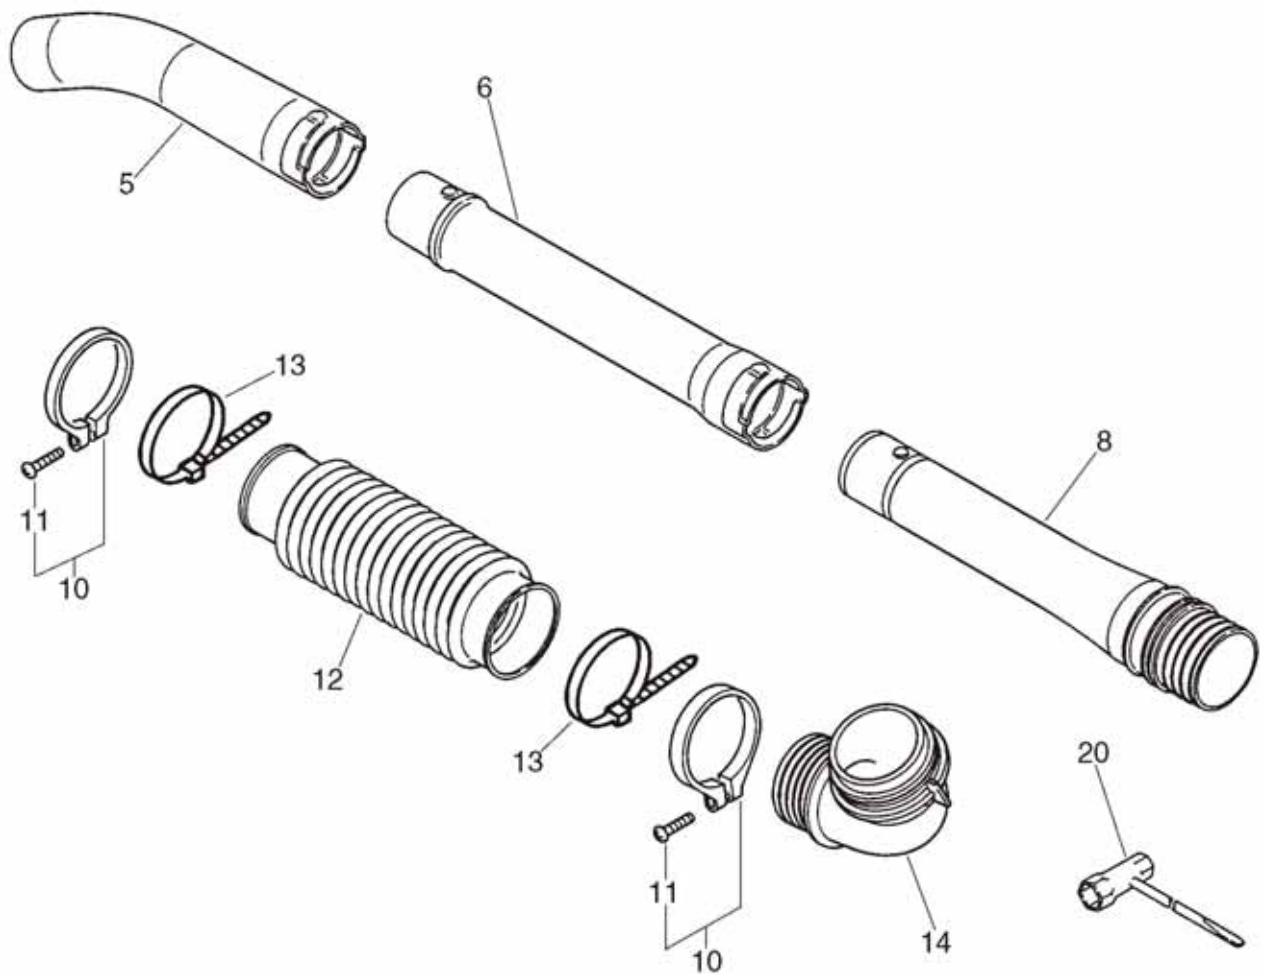

**6**

Stk	Artikelnummer	Menge	Bezeichnung	Anmerkung
1	16-P021-001761	2	Schulterriemen	
2	+ 16-91540-05014	2	Schraube	
3	+ 16-300217-00610	4	Scheibe	
4	+ 16-900516-00005	2	Mutter	
4	16-900516-00005	5	Mutter	
5	16-300105-08260	1	Rückenkissen	
6	16-300333-06160	4	Stopfen	
7	16-104915-08260	3	Hülse	
8	16-131925-02310	3	Puffer	
9	16-300010-08362	1	Träger	
10	16-900253-05016	4	Schraube	
11	16-100905-08261	2	Gummipuffer	
12	16-701161-21260	1	Seitenverkleidung	
14	16-701160-21260	1	Seitenverkleidung	
15	16-300032-08360	2	Träger	
16	16-P021-000251	1	Gummipuffer	vor Sr/Nr 004393
21	+ 16-91371-06020	1	Schraube 6x22	
17	16-300012-08260	2	Anschluss	
18	16-900209-05014	8	Schraube	
19	16-300614-08260	2	Gurthalter PB-46LN	
20	16-900209-05020	4	Schraube	
22	16-A127-000080	1	Staubdeckel	
23	16-300217-00610	10	Scheibe	

## 8

Bild	Artikelnummer	Anzahl	Bezeichnung
3	16-900500-00006	1	Mutter
4	16-900245-04010	1	Schraube
5	16-351146-07560	1	Stopfen
6A	16-351315-07560	1	Griff vorne
6B	16-351311-07560	1	Griff vorne
8	16-178010-07561	1	Gashebel
9	16-178123-07561	1	Halterung Gaszug
10	16-178054-07560	1	Gashebel
11	16-900603-00006	1	U-Scheibe
12	16-900605-00006	1	Scheibe
13	16-900235-06020	1	Schraube
14	16-900256-04022	4	Schraube
15	16-305812-08260	1	Rändelschraube
16	16-178516-07560	1	U-Scheibe
17	16-900253-05020	1	Schraube 5x20
18A	16-351011-07560	1	Halterung, Griff, 63mm Rohr-ø
18B	16-351028-07560	1	Halterung, Griff, 63mm Rohr-ø
19	16-178021-08260	1	Mutter/Gasgestänge
20	16-210019-07560	2	Gummimanschette, Griff
26	16-178100-08263	1	Gaszug kpl.
7	+ 16-163400-08262	1	Stop-Schalter
21	+ 16-178001-08360	1	Gaszug
22	+ 16-178127-47530	1	Tülle
23	+ 16-900500-00006	1	Mutter
24	+ 16-178082-08260	1	Stopfen
27	16-890157-06560	1	Aufkleber