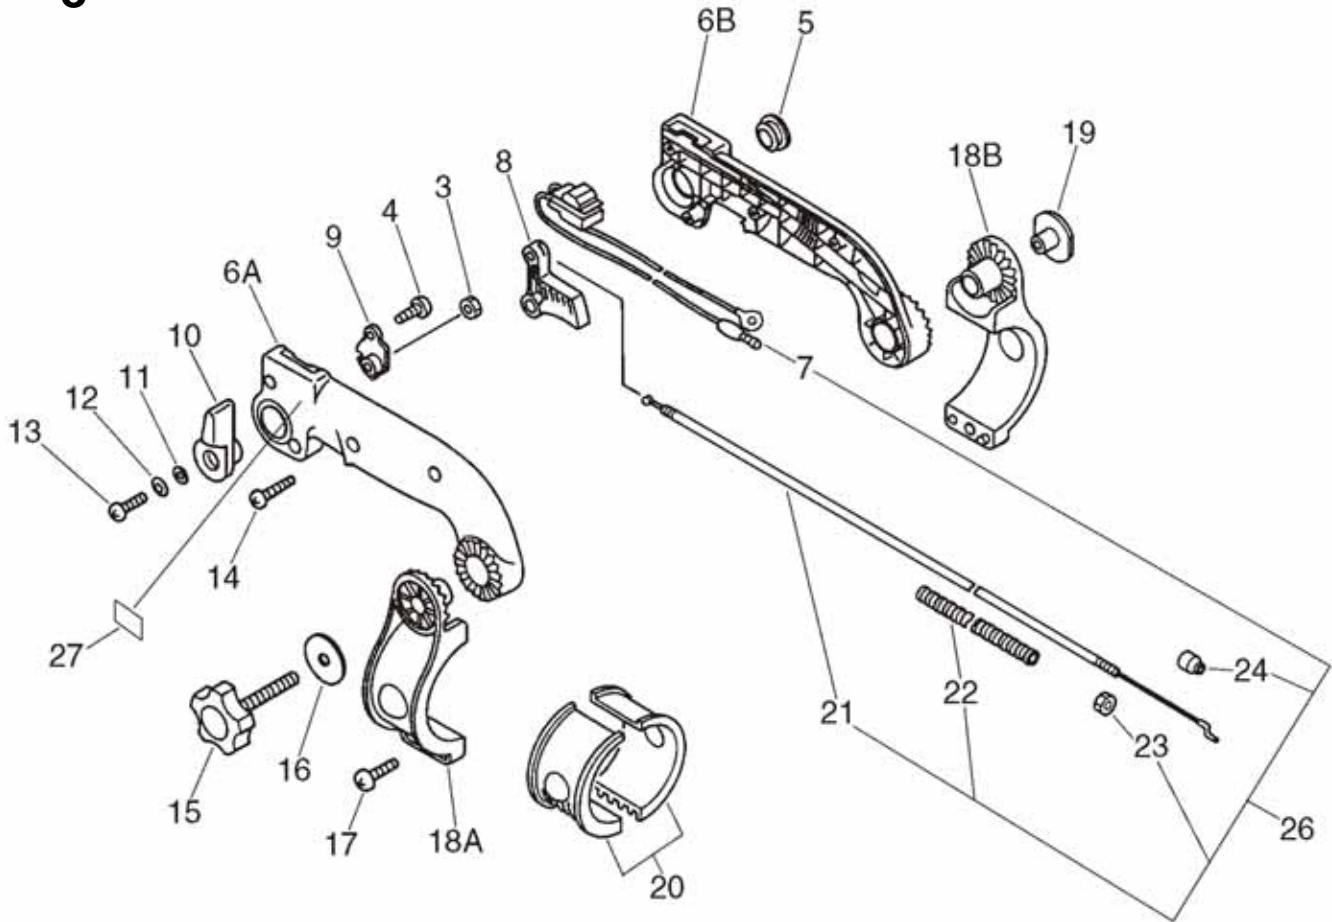

Bild	Artikelnummer	Anzahl	Bezeichnung
5	16-210023-03460	1	Luftleitung
6	16-210015-03460	1	Luftleitung, gerade, 61mm ø
8	16-212005-07560	1	Luftleitung 63mm ø
10	16-210400-04260	2	Schlauchklemme
11 +	16-900235-05025	2	Schraube
12	16-210013-08360	1	Gummi-Luftleitung
13	16-178121-09860	2	Schelle f. Gaszug
14	16-210005-08260	1	Rohrbogen, Kunststoff
20	16-895410-39130	1	Kombischlüssel

## 8

Bild	Artikelnummer	Anzahl	Bezeichnung
3	16-900500-00006	1	Mutter
4	16-900245-04010	1	Schraube
5	16-351146-07560	1	Stopfen
6A	16-351315-07560	1	Griff vorne
6B	16-351311-07560	1	Griff vorne
8	16-178010-07561	1	Gashebel
9	16-178123-07561	1	Halterung Gaszug
10	16-178054-07560	1	Gashebel
11	16-900603-00006	1	U-Scheibe
12	16-900605-00006	1	Scheibe
13	16-900235-06020	1	Schraube
14	16-900256-04022	4	Schraube
15	16-305812-08260	1	Rändelschraube
16	16-178516-07560	1	U-Scheibe
17	16-900253-05020	1	Schraube 5x20
18A	16-351011-07560	1	Halterung, Griff, 63mm Rohr-ø
18B	16-351028-07560	1	Halterung, Griff, 63mm Rohr-ø
19	16-178021-08260	1	Mutter/Gasgestänge
20	16-210019-07560	2	Gummimanschette, Griff
26	16-178100-08263	1	Gaszug kpl.
7	+ 16-163400-08262	1	Stop-Schalter
21	+ 16-178001-08360	1	Gaszug
22	+ 16-178127-47530	1	Tülle
23	+ 16-900500-00006	1	Mutter
24	+ 16-178082-08260	1	Stopfen
27	16-890157-06560	1	Aufkleber

Bild	Artikelnummer	Anzahl	Bezeichnung	Anmerkung
31	<b>16-145800-21261</b>	1	Auspuff PB-46LN	
33	+ 16-145866-21060	2	Dichtung	bis Sr/Nr 004143
33	+ 16-145866-21360	2	Dichtung	ab Sr/Nr 004144
34	+ 16-145862-21260	1	Auspuffschutz	
35	+ 16-145809-21261	1	Deckel	
36	+ 16-900080-00400	4	Schraube	
32	16-145510-06210	1	Auspuffdichtung	
37	16-145515-21061	1	Platte	
38	16-145887-21060	2	Schraube 6	
39	16-900162-05020	1	Schraube M5x20	
40	<b>16-P021-000300</b>	1	Dichtung	
33	+ 16-145866-21360	2	Dichtung	ab Sr/Nr 004144
34	+ 16-145862-21260	1	Auspuffschutz	