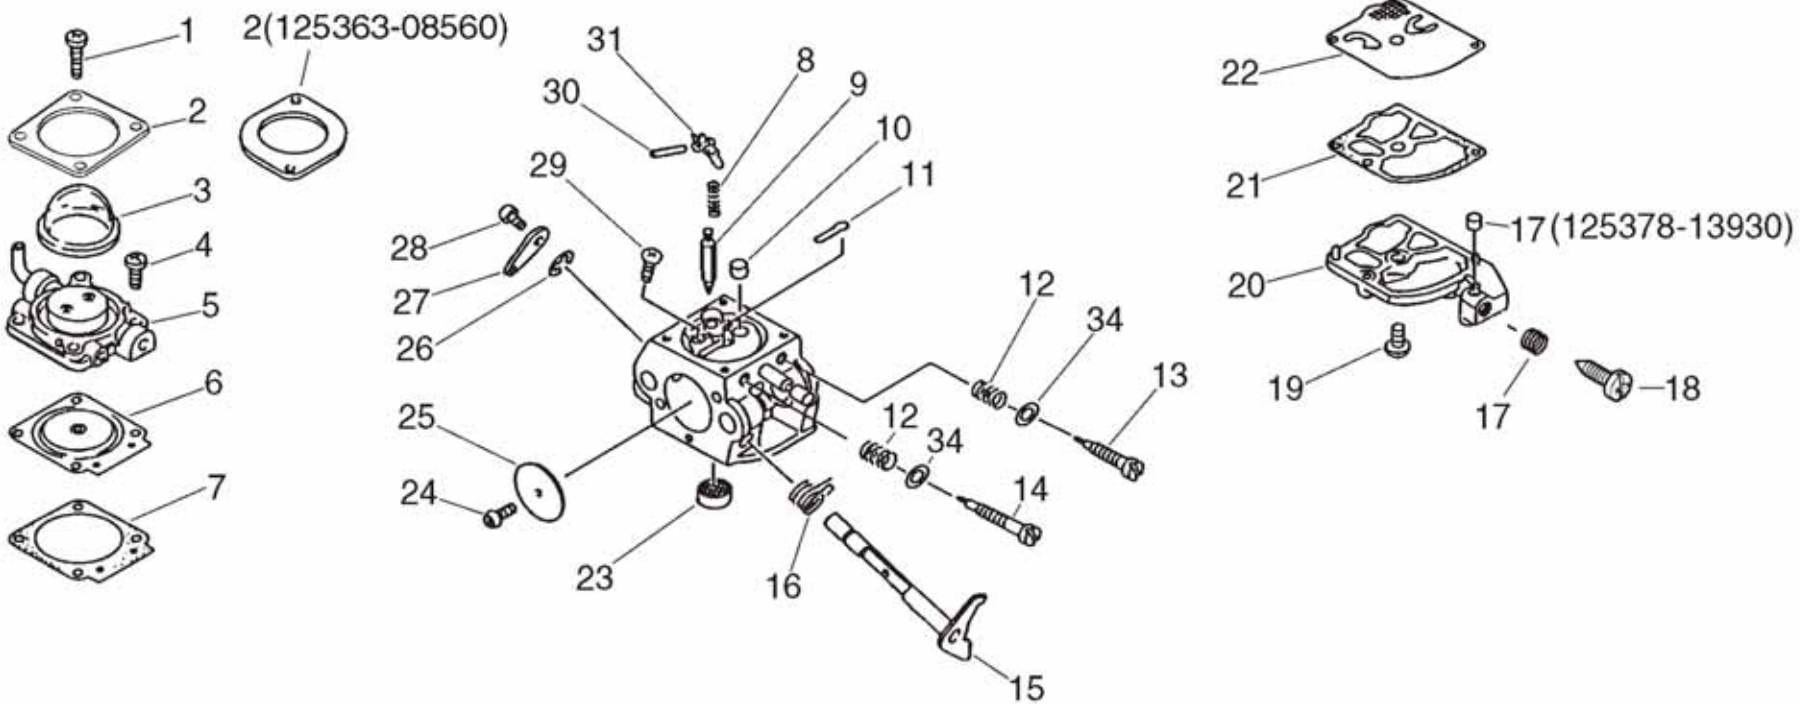

9

Bild		Artikelnummer	Anzahl	Bezeichnung	Anmerkung
		16-125200-08560	1	Vergaser PB-46LN	NEU 16-125200-08564
		16-125200-08561	1	Vergaser PB-46LN	NEU 16-125200-08564
		16-125200-08562	1	Vergaser PB-46LN	NEU 16-125200-08564
		16-125200-08563	1	Vergaser PB-46LN	NEU 16-125200-08564
		16-125200-08564	1	Vergaser	
1	+	16-125344-05360	2	Schraube	Nur mit 16-125200-08560, -08561, -08562
1	+	16-125344-05360	4	Schraube	Nur mit 16-125200-08563
2	+	16-125363-08560	1	Ring	Nur mit 16-125200-08560, -08561, -08562
2	+	16-P005-000620	1	Ring	Nur mit 16-125200-08563
3	+	16-125381-08660	1	Pumpengummi	
4	+	16-125310-05360	2	Schraube	Nur mit 16-125200-08560, -08561, -08562
5	+	16-125383-08360	1	Vergaserdeckel	Nur mit 16-125200-08560, -08561, -08562
5	+	16-P005-000610	1	Vergaserdeckel	Nur mit 16-125200-08563
6	+	16-125341-08360	1	Membrane	
7	+	16-125340-34530	1	Dichtung	
8	+	16-125322-07260	1	Feder	
9	+	16-125337-08260	1	Nadelventil	
10	+	16-P005-001040	1	Deckel	
11	+	16-125345-15130	1	Kappe	
12	+	16-125319-42030	2	Feder	Nur mit 16-125200-08560, -08561
13	+	16-125320-08560	1	Einstellnadel	Nur mit 16-125200-08560, -08561
13	+	16-P005-000420	1	Einstellschraube	Nur mit 16-125200-08562, -08563
14	+	16-125318-08560	1	Einstellnadel	Nur mit 16-125200-08560, -08561
14	+	16-P005-000430	1	Schraube	Nur mit 16-125200-08562, -08563
15	+	16-125317-08360	1	Gestänge	
16	+	16-125313-08360	1	Feder	
17	+	16-125378-13930	1	Hülse	bis Sr/Nr 003743
17	+	16-125333-08560	1	Feder	ab Sr/Nr 003744
18	+	16-125334-13930	1	Einstellschraube	bis Sr/Nr 003743
18	+	16-125344-08560	1	Einstellschraube	ab Sr/Nr 003744
19	+	16-P005-000980	1	Ring	
20	+	16-125324-08360	1	Deckel	
21	+	16-125325-08360	1	Dichtung, Gummi	
22	+	16-125312-08360	1	Membrane	
23	+	16-125326-08360	1	Filter - Gummi	
24	+	16-125314-51230	1	Schraube	
25	+	16-125316-08560	1	Ventil	
26	+	16-125327-13930	1	Clip	
27	+	16-125350-08360	1	Deckel	
28	+	16-125348-13930	1	Schraube	
29	+	16-125339-42030	1	Schraube	Nur mit 16-125200-08560
29	+	16-125339-13930	1	Schraube	Nur mit 16-125200-08561, -08562, -08563
30	+	16-125338-13930	1	Stift, Ventilarm	
31	+	16-125323-08260	1	Ventilarm	
34	+	16-125353-20560	2	U-Scheibe	Nur mit 16-125200-08560, -08561
		16-125303-08360	1	Membransatz Vergaser	
		16-125300-08560	1	Vergaserreparatursatz