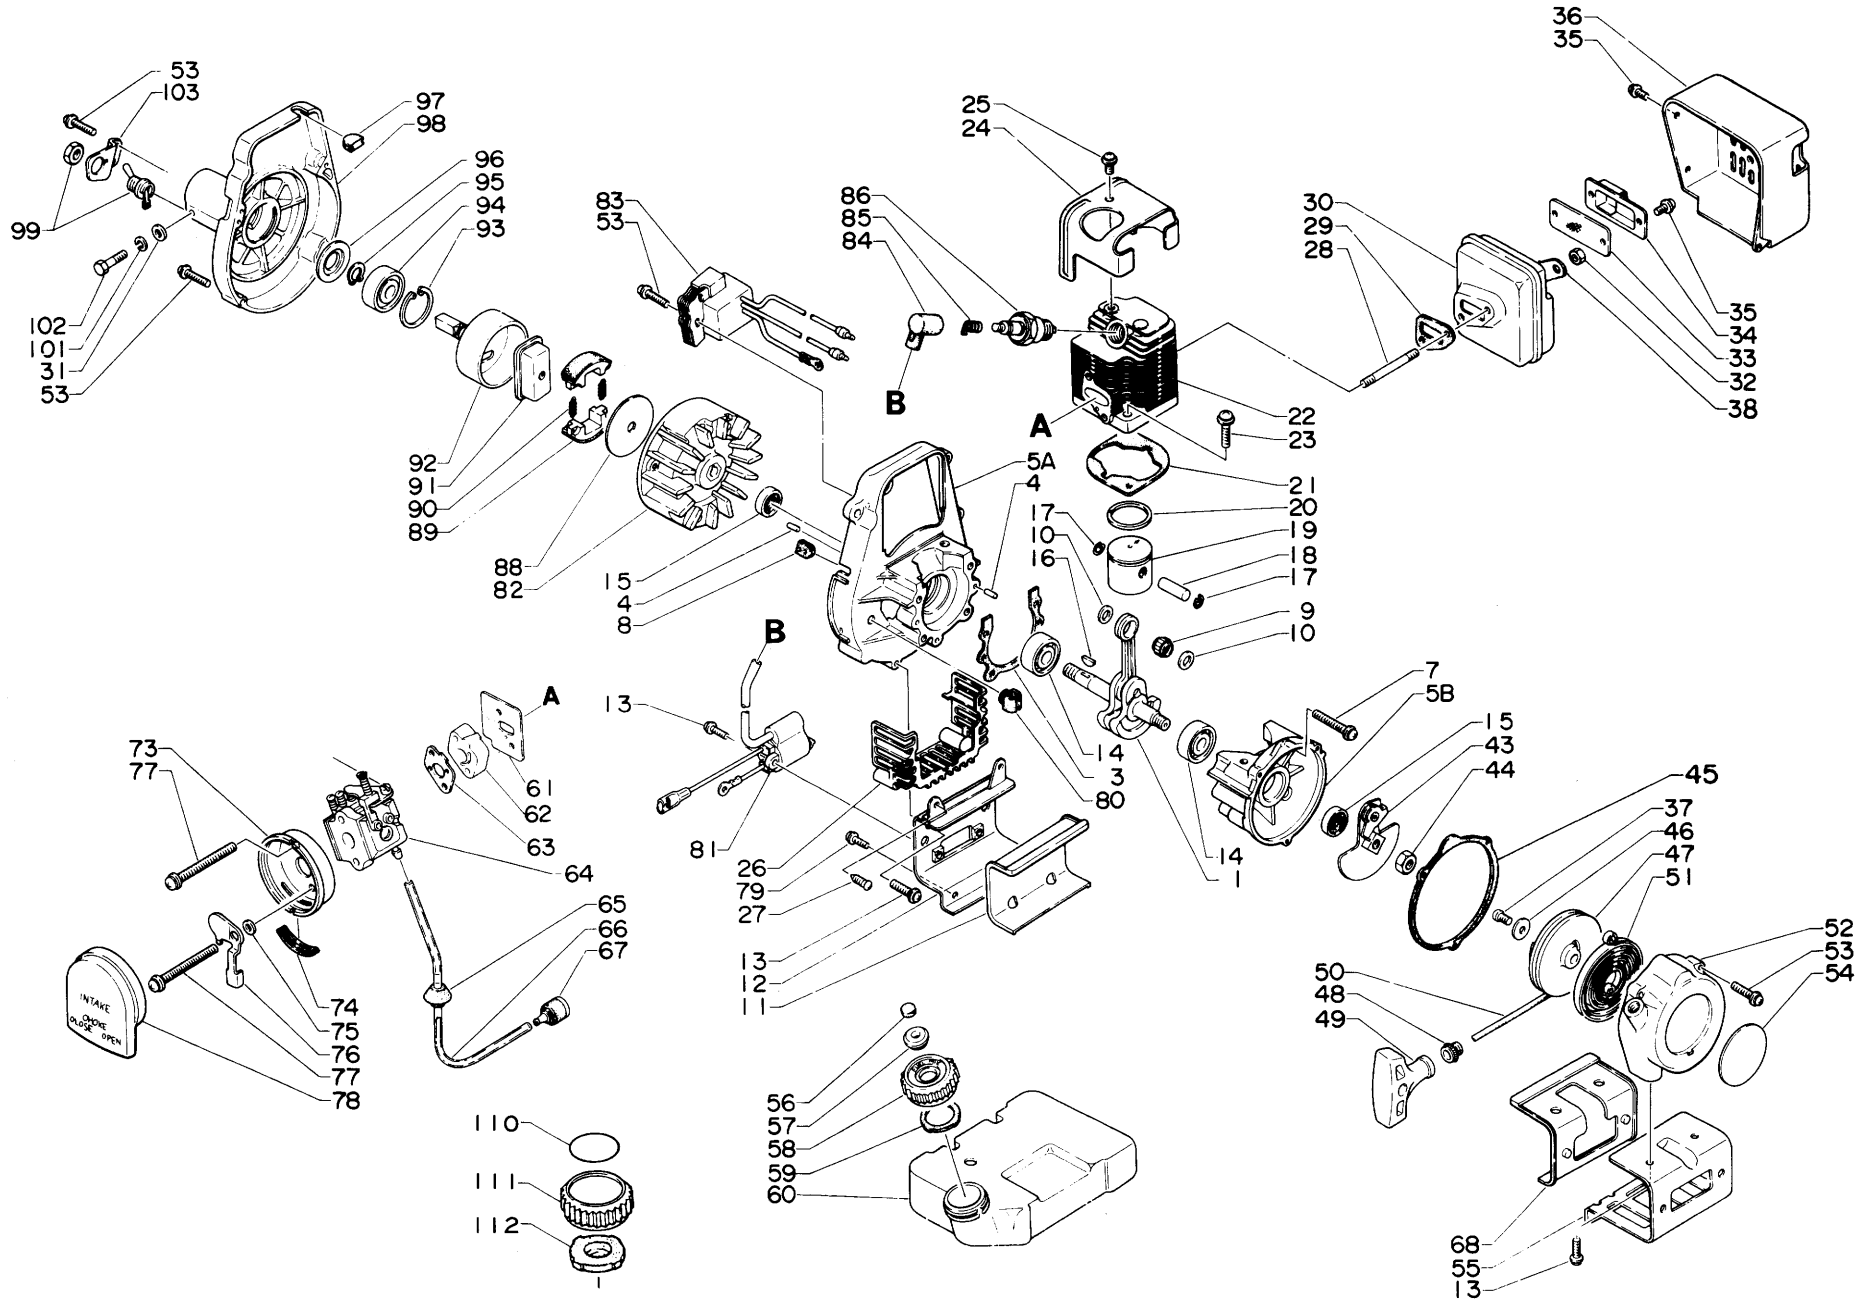

Bild	Artikelnummer	Anzahl	Bezeichnung
1	100100-07420	1	CRANKSHAFT ASSY
3	100242-04920	1	GASKET, CRANKCASE
5	100200-07420	1	CRANKCASE SET
4	+ 100215-03930	4	PIN, DOWEL
7	900242-05030	4	SCREW 5*30
8	156114-02310	1	GROMMET
9	100113-05930	1	BEARING, NEEDLE
10	100014-06520	2	SPACER, PISTON PIN
11	131920-07320	1	CUSHION
12	131910-07420	1	BRACKET, FUEL TANK
13	900242-04014	4	SCREW 4*14
14	900810-36201	2	BEARING, BALL 6201
15	100213-05530	2	OIL SEAL
16	100142-00310	1	KEY, WOODRUFF (M)
17	100015-04630	2	CIRCLIP, PISTON PIN
18	100013-10210	1	PIN, PISTON
19	100010-06520	1	PISTON
20	100011-05330	1	RING, PISTON
21	101010-04920	1	GASKET, CYL. BASE
22	101011-06520	1	CYLINDER
23	900242-06020	2	SCREW 6*20
24	101514-06520	1	COVER, CYLINDER (BL)
25	900242-05010	1	SCREW 5*10
26	100616-06320	1	COVER
27	900245-04014	2	SCREW 4*14
28	101014-00560	2	STUD, MUFFLER
	145803-06521	1	MUFFLER ASS'Y (SAM)
29	+ 145510-09031	1	GASKET, MUFFLER
30	+ 145806-06520	1	MUFFLER
33	+ 145862-06520	1	SCREEN, MUFFLER
34	+ 145809-06520	1	LID, MUFFLER
35	+ 900242-04010	4	SCREW 4*10
36	+ 145621-06520	1	COVER, MUFFLER
31	900600-00005	3	WASHER 5
32	433020-00830	2	LOCKNUT 5
38	145642-23330	1	WASHER
43	177305-04920	1	PAWL ASS'Y, STARTER
44	900502-00008	1	NUT 8 (3N)
	177200-07420	1	STARTER ASS'Y (BS)
37	+ 900241-04010	1	SCREW 4*10
46	+ 177214-20430	1	WASHER
47	+ 177215-04920	1	DRUM, STARTER
48	+ 177226-06530	1	ROPE, STARTER
49	+ 177228-06530	1	GRIP, STARTER
50	+ 177227-05330	1	GUIDE, ROPE
51	+ 177220-06530	1	SPRING, REWIND
52	+ 177209-07420	1	CASE, STARTER (BS)
53	900242-04020	9	SCREW 4*20

Bild	Artikelnummer	Anzahl	Bezeichnung
54	890112-06031	1	DECAL,ECHO
55	131918-07320	1	BRACKET, FUEL TANK
	131004-06320	1	CAP ASS'Y, F.TNK(BL)
56	+ 131315-05020	1	FILTER
57	+ 131314-06320	1	VALVE, CHECK
58	+ 131017-07430	1	CAP, FUEL TANK (BL)
59	+ 131016-04920	1	GASKET, FUEL CAP
60	131010-07320	1	TANK, FUEL
61	130010-21630	1	GASKET, INSULATOR
62	130017-06520	1	INSULATOR
63	130016-04921	1	GASKET, CARBURETOR
64	123000-06520	1	CARBURETOR ASSY
66	132010-04920	1	PIPE
65	132115-04920	1	GROMMET
67	131205-07320	1	STRAINER, FUEL
68	131924-07320	1	CUSHION
73	130301-04920	1	CASE, AIR CLEANER
74	+ 178810-04920	1	GROMMET
75	178516-00830	1	SPACER
76	178515-04920	1	SHUTTER, CHOKE
77	900242-05057	2	SCREW 5*57
78	130310-04922	1	FILTER, AIR
79	900242-04012	2	SCREW 4*12
80	159110-07420	1	CLIP
81	156626-07420	1	COIL, IGNITION
82	156800-07420	1	FLYWHEEL
83	156601-07421	1	C.D. IGNITION MODULE
84	159012-03433	1	CAP, SPARK PLUG
85	159011-03432	1	COIL, SPARK PLUG CAP
86	159026-03930	1	PLUG, SPARK
88	175019-04920	1	PLATE, CLUTCH
89	175009-05130	2	SHOE, CLUTCH
90	175018-05130	2	SPRING, CLUTCH
91	175016-04920	1	HUB, CLUTCH
92	175010-04920	1	DRUM, CLUTCH
93	900702-00032	1	CIRCLIP 32
94	900819-36201	1	BEARING, BALL 6201
95	900701-00012	1	CIRCLIP 12
96	175053-04920	1	STOPPER
97	101538-07420	1	PLUG
98	101511-06520	1	COVER, FAN
99	163400-06520	1	SWITCH, IGNITION
101	900605-00005	1	WASHER, SPRING 5
102	900151-05025	1	BOLT 5*25
103	163810-06520	1	BRACKET, SWITCH
110	898315-03930	1	DECAL
****	131004-04932	1	CAP ASSY FUEL TANK
111	+ 131017-04930	1	CAP, FUEL TANK
112	+ 131314-04930	1	CHECK VALVE