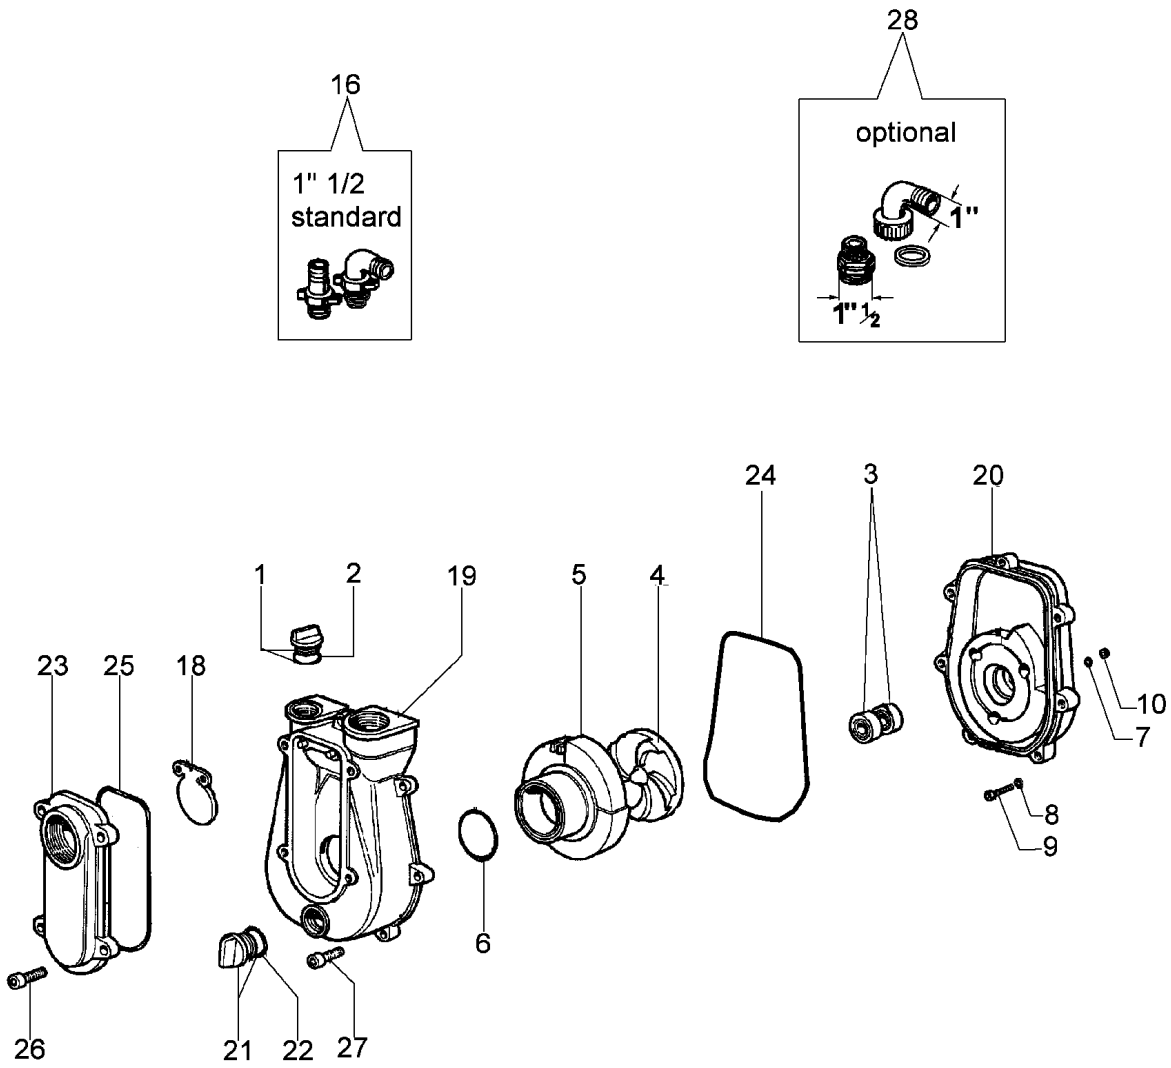

Illustration Pompe

Illustration Pumpe

Bild Nr.	St.- Zahl	Teile Nr.	Beschreibung
1	1	320000001	Deckel
2	1	3049019	O-ring
3	1	321000004	Kobelring
4	1	321000007	Lufterad
5	1	321000006A	Lauferhause
6	1	321000003	O-ring
7	4	3916005	Scheibe
8	3	341000004	Scheibe
9	3	3801016	Schraube
10	3	3912005	Mutter
11	1	341000127	Kit gestell
12	2	3819006	Scheibe
13	2	3801009	Schraube
14	2	3806063	Schraube
15	2	3819013	Scheibe
16	1	341000016A	Anschlussstück
17	1	341000017	Filter
18	1	321000052	Ventil
19	1	321000051	Pumpegehäuse
20	1	321000050	Deckel
21	1	321000053	Stopfen
22	1	094500054	Dichtung
23	1	321000049A	Deckel
24	1	3049027	O-ring
25	1	3049028	O-ring
26	4	3960077	Schraube
27	7	3801024	Schraube
28	1	341000102	Anschluss

Illustration Vergaser SHA14-12L

Illustration Vergaser SHA14-12L

Bild Nr.	St.- Zahl	Teile Nr.	Beschreibung
1	1	300000074	Hebelkit
2	1	302000157	Ventil
3	1	300000267	Dichtung
4	1	300000266	Buchse
5	1	3801026	Schraube
6	1	300000217	Benzinfilter
7	1	300000216	Anschluss
8	1	300000215	Schraube
9	1	300000222	Duese
10	1	300000225	Stift
11	1	302000156	Duese 58
12	1	300000198	Schwimmen
13	1	300000073	Dichtungen set
14	1	300000079	Stube
15	1	365200077	Luft filter kpl.
16	2	006000315	Scheibe
17	1	034000013	Mutter
18	1	300000221	Schraube
19	1	300000220	Feder
20	1	300000195	Starterhebel
21	1	300000226	Sicherung
22	1	300000227	Feder
23	1	300000228	Stift
24	2	3908005	Schraube
25	2	365200072R	Filter
26	1	365200074R	Feder
27	1	302000007B	Vergaser SHA14-12L