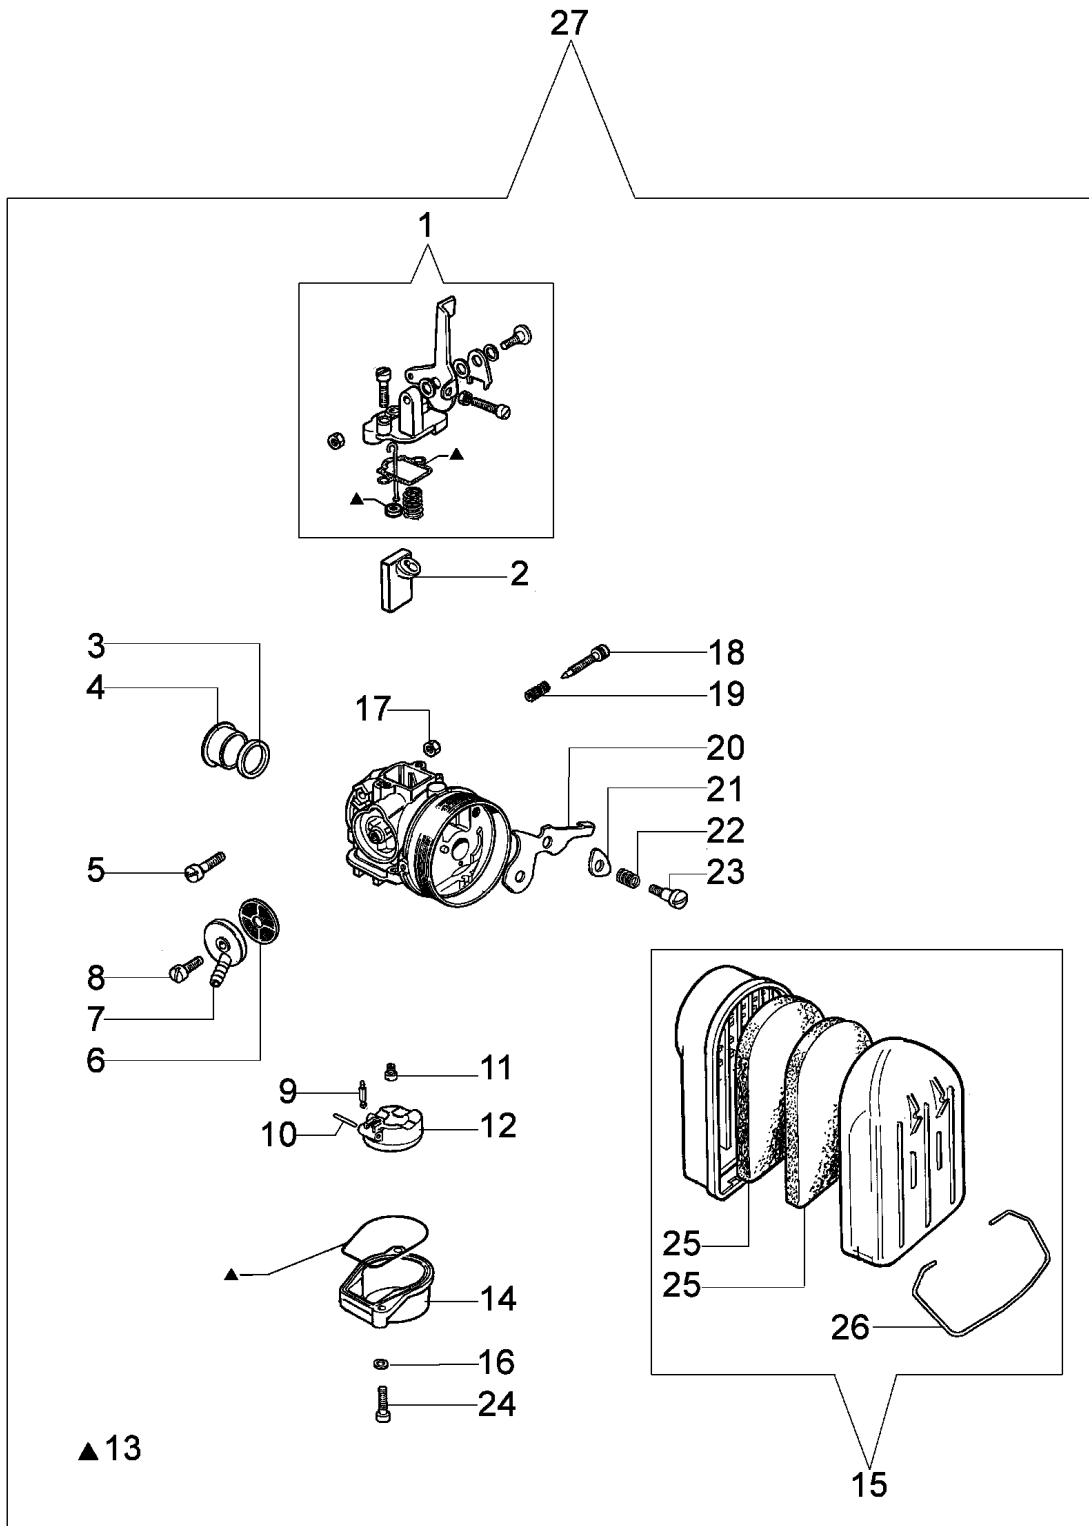

Illustration Pompe

Illustration Pumpe

Bild Nr.	St.- Zahl	Teile Nr.	Beschreibung
1	1	320000001	Deckel
2	1	3049019	O-ring
3	1	321000004	Kobelring
4	1	321000007	Lufterad
5	1	321000006A	Lauferhause
6	1	321000003	O-ring
7	4	3916005	Scheibe
8	3	341000004	Scheibe
9	3	3801016	Schraube
10	3	3912005	Mutter
11	1	341000127	Kit gestell
12	2	3819006	Scheibe
13	2	3801009	Schraube
14	2	3806063	Schraube
15	2	3819013	Scheibe
16	1	341000016A	Anschlussstück
17	1	341000017	Filter
18	1	321000052	Ventil
19	1	321000051	Pumpegehäuse
20	1	321000050	Deckel
21	1	321000053	Stopfen
22	1	094500054	Dichtung
23	1	321000049A	Deckel
24	1	3049027	O-ring
25	1	3049028	O-ring
26	4	3960077	Schraube
27	7	3801024	Schraube
28	1	341000102	Anschluss

Illustration Vergaser SHA14-12L

Illustration Vergaser SHA14-12L

Bild Nr.	St.- Zahl	Teile Nr.	Beschreibung
1	1	300000074	Hebelkit
2	1	302000157	Ventil
3	1	300000267	Dichtung
4	1	300000266	Buchse
5	1	3801026	Schraube
6	1	300000217	Benzinfilter
7	1	300000216	Anschluss
8	1	300000215	Schraube
9	1	300000222	Duese
10	1	300000225	Stift
11	1	302000156	Duese 58
12	1	300000198	Schwimmen
13	1	300000073	Dichtungen set
14	1	300000079	Stube
15	1	365200077	Luft filter kpl.
16	2	006000315	Scheibe
17	1	034000013	Mutter
18	1	300000221	Schraube
19	1	300000220	Feder
20	1	300000195	Starterhebel
21	1	300000226	Sicherung
22	1	300000227	Feder
23	1	300000228	Stift
24	2	3908005	Schraube
25	2	365200072R	Filter
26	1	365200074R	Feder
27	1	302000007B	Vergaser SHA14-12L