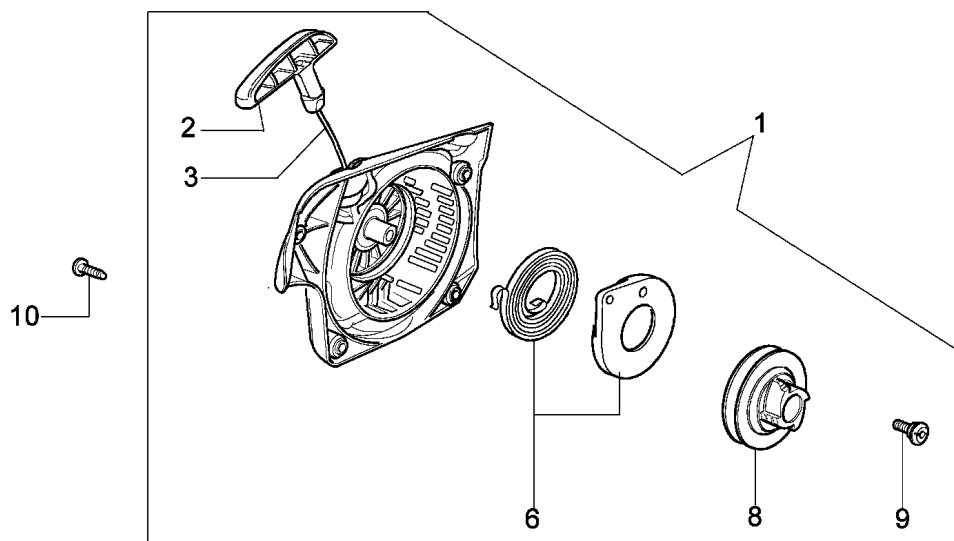

## Illustration Anlassergruppe

---

Bild Nr.	St.- Zahl	Teile Nr.	Beschreibung
1	1	50172002R	Starter komplet
2	1	50170017R	Starter griff
3	1	50070123R	Starterseil
4	1	005000361	Scheibe
5	1	3833080	Scheibe
6	1	50050073R	Startfeder
7	1	004000142	Mutter
8	1	50170050R	Seilrolle
9	1	50160024	Schraube
10	4	3960115R	Schraube
11	2	3960075	Schraube
12	2	006000315	Scheibe
13	2	3916004	Scheibe
14	1	50170144AR	Zündspule
15	1	50170090R	Kabel
16	1	50072029	Sperrklinke
17	1	50170015R	Schwungrad
18	1	50050127	Feder
19	1	50050126	Kerzenstecker

# Illustration Kuplung-kettenraddeckel

## Illustration Kupplung-kettenraddeckel

---

Bild Nr.	St.- Zahl	Teile Nr.	Beschreibung
1	1	50170129R	Kettenkasten kpl.
2	1	50170040R	Schultz
3	1	095000219	Feder
4	1	50010088AR	Feder
5	1	3960070	Schraube
6	1	50050125R	Blech
7	1	50050039	Bremsband
8	1	097000146	Hebel
9	1	50050064	Stift
10	1	004000352	Scheibe
11	2	50010148R	Mutter
12	1	094500029	Feder
13	1	094000129AR	Kupplung
14	1	50050136A	Kettenrad 3/8
15	1	004400285	Scheibe
16	1	50050025	Schnecke 3/8
17	1	50030372	Lager

## Illustration Vergaser WT-781B

---

Bild Nr.	St.- Zahl	Teile Nr.	Beschreibung
1	1	094600148	Feder
2	1	074000240	Schraube
3	1	095000141	Klappe
4	3	50010141	Schraube
5	1	094600208	Feder
6	1	2318757	Welle
7	2	2318867	Kappe
8	1	2318837	Schraube L
9	1	2318893	Schraube
10	1	50050108	Gashebel
11	4	035000162	Schraube
12	1	2318191	Deckel
13	1	003300202	Schraube
14	1	003300201	Bissel
15	1	50050115	Feder
16	1	094600209	Reparatur-satz
17	1	50050111	Hebel
18	1	50050109	Buchse
19	1	50050160	Anschluss
20	1	50050107	Deckel
21	1	003300197	Schraube
22	1	094600210	Vergaser satz
23	1	2318756BR	Vergaser WT-781B
24	1	094600140	Startklappe
25	1	50050117	Befestigungschrau
26	1	2318758	Welle
27	1	50050110	Buchse
28	1	50182004	Etichettenkit
29	1	2304073	Kombischlüssel