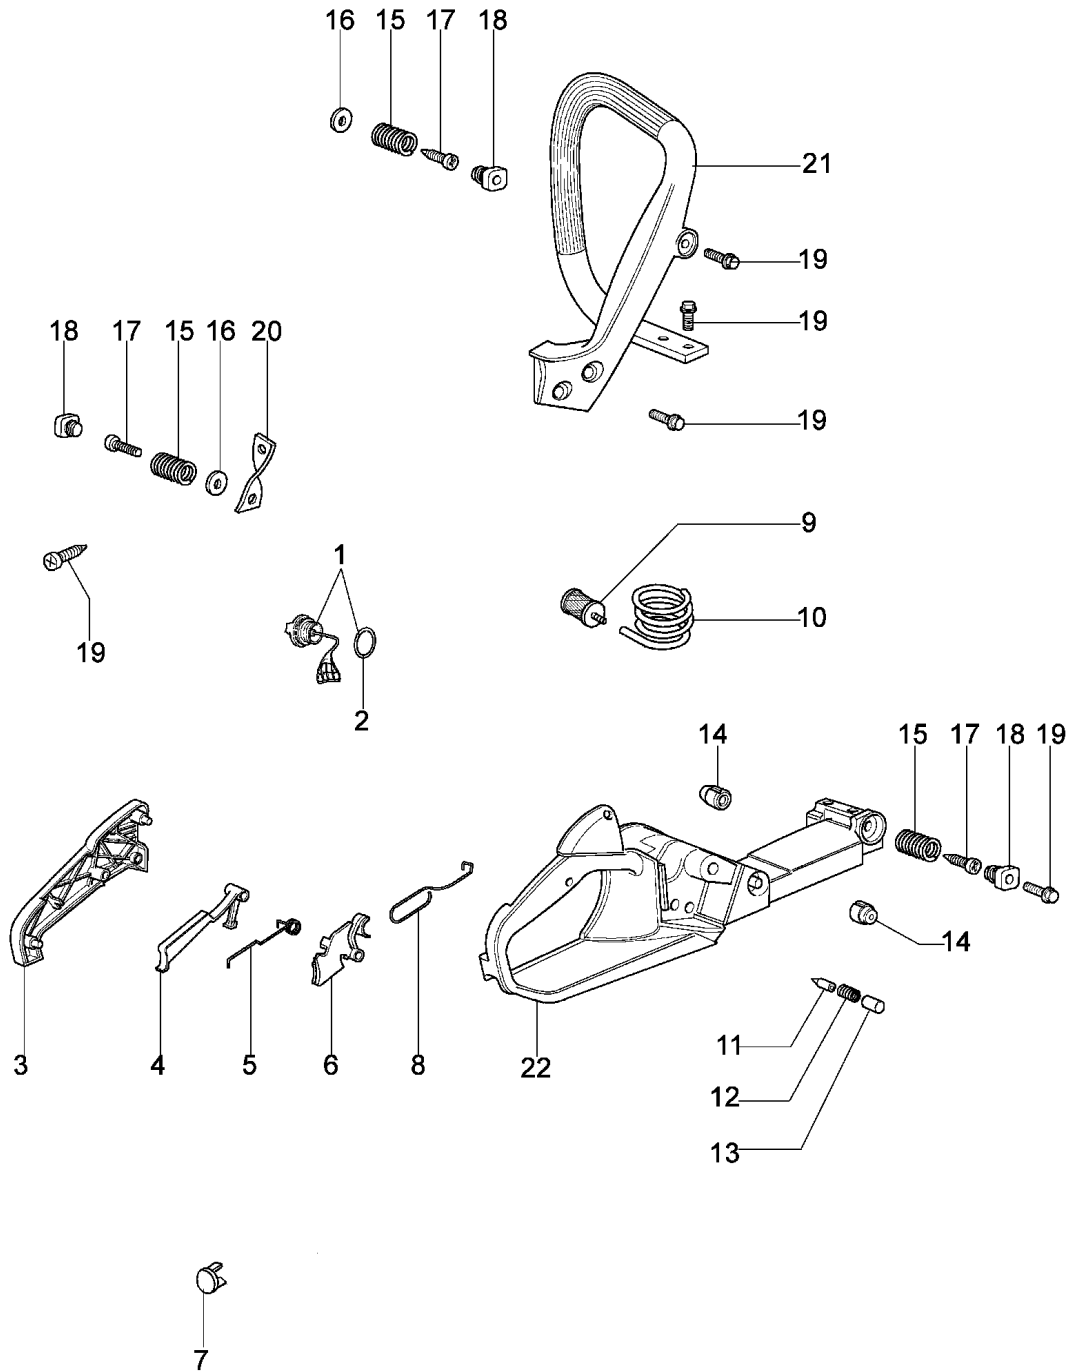

## Illustration Kupplung-kettenraddeckel

---

Bild Nr.	St.- Zahl	Teile Nr.	Beschreibung
1	1	50170129R	Kettenkasten kpl.
2	1	50170040R	Schultz
3	1	095000219	Feder
4	1	50010088AR	Feder
5	1	3960070	Schraube
6	1	50050125R	Blech
7	1	50050039	Bremsband
8	1	097000146	Hebel
9	1	50050064	Stift
10	1	004000352	Scheibe
11	2	50010148R	Mutter
12	1	094500029	Feder
13	1	094000129AR	Kupplung
14	1	50050136A	Kettenrad 3/8
15	1	004400285	Scheibe
16	1	50050025	Schnecke 3/8
17	1	50030372	Lager

## Illustration Motor

---

Bild Nr.	St.- Zahl	Teile Nr.	Beschreibung
1	1	50170010R	Kollektor
2	1	094600103	Schelle
3	1	3055101	Zündkerze
4	1	50170031R	Dichtung
5	1	50170027R	Auspuff
6	3	3860117R	Schraube
7	1	003300015R	Kolbenring
8	1	50110047R	Kolbenbolzen
9	2	004900061R	Kranz
10	1	50110066	Kolben komplet Ø38
11	1	50182005	Zylinder kpl.
12	2	50110043R	Scheibe
13	1	50110044	Lager
14	1	3050022R	Kobelring
15	1	094000006	Lager
16	1	3050024R	Kobelring
17	1	50050016R	Deckel
18	4	3801047	Schraube
19	1	50110045R	Kurbelwelle

# Illustration Motorgehäuse

## Illustration Tank-handgriff

---

Bild Nr.	St.- Zahl	Teile Nr.	Beschreibung
1	1	50052005R	Tankdeckel
2	1	3049025	O-ring
3	1	50170024R	Deckel
4	1	50050096AR	Hebel
5	1	097000028R	Feder
6	1	50170067R	Gashebel
7	1	50050072	Stopfen
8	1	50170012R	Gas hebel
9	1	094600450R	Benzinfilter
10	1	50170152R	Rohr
11	1	094500577A	Ventil
12	1	094500575R	Feder
13	1	50050071	Ventiltank
14	3	50010061R	Stosshaempfer
15	3	50050047	Feder
16	7	3918010	Scheibe
17	3	3960115R	Schraube
18	3	50170034R	Halter
19	7	3960099	Schraube
20	1	50050123R	Band
21	1	50170026R	Handgriff
22	1	50172007R	Tank