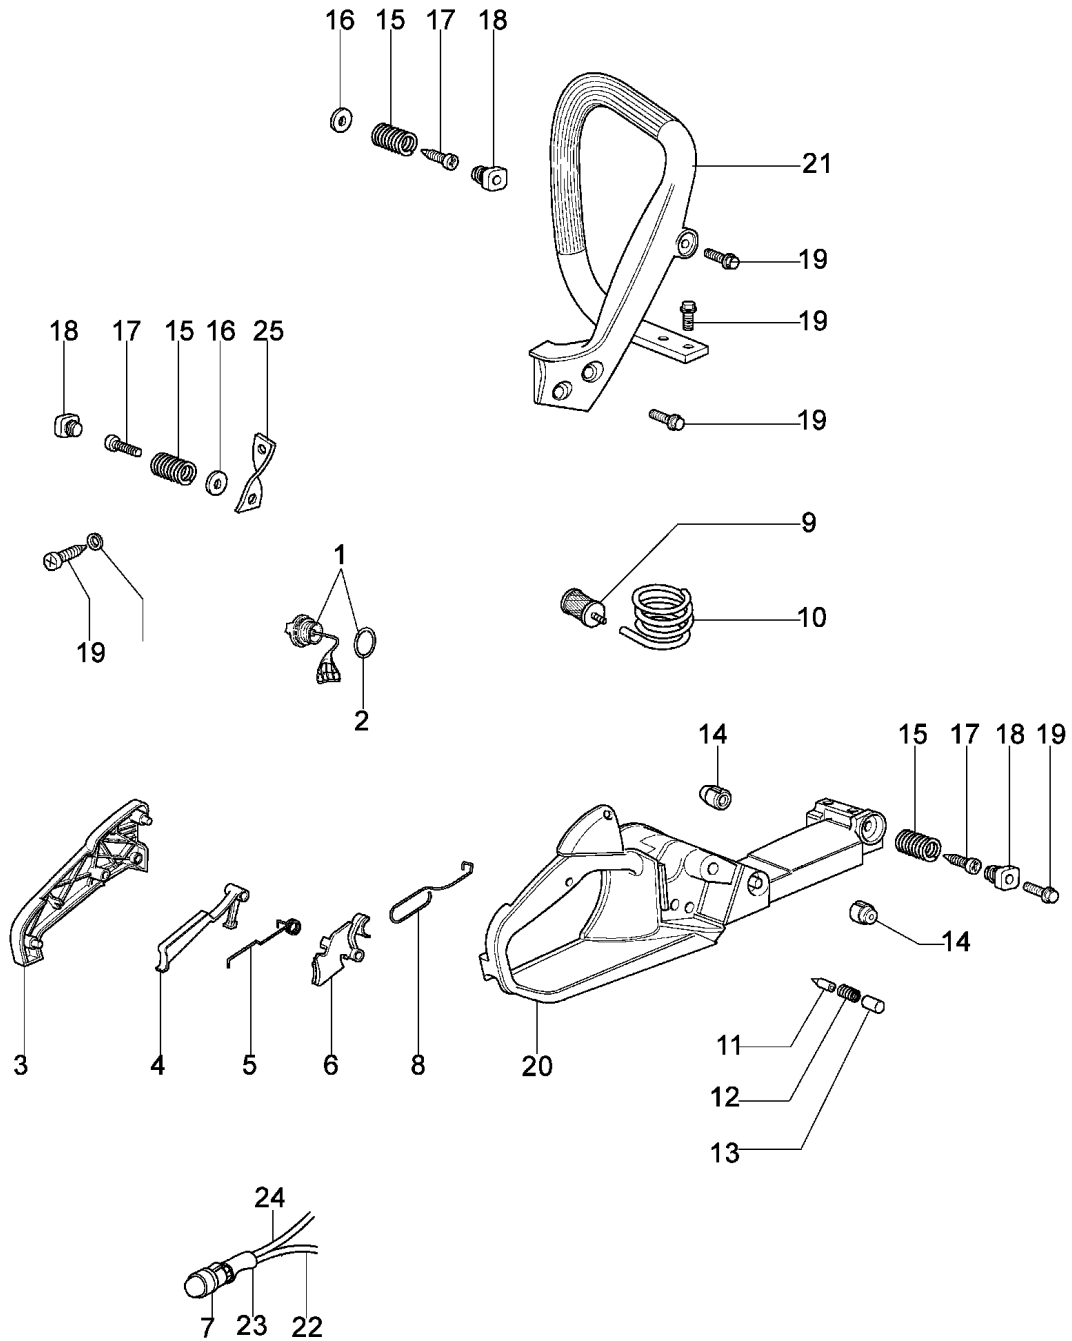

Illustration Anlassergruppe

Illustration Anlassergruppe

Bild Nr.	St.- Zahl	Teile Nr.	Beschreibung
1	1	50172002R	Starter komplet
2	1	50170017R	Starter griff
3	1	50070123R	Starterseil
4	1	005000361	Scheibe
5	1	3833080	Scheibe
6	1	50050073R	Startfeder
7	1	004000142	Mutter
8	1	50170050R	Seilrolle
9	1	50160024	Schraube
10	4	3960115R	Schraube
11	2	3960075	Schraube
12	2	006000315	Scheibe
13	2	3916004	Scheibe
14	1	50170144AR	Zündspule
15	1	50170090R	Kabel
16	1	50072029	Sperrklinke
17	1	50170015R	Schwungrad
18	1	50050127	Feder
19	1	50050126	Kerzenstecker

Illustration Kuplung-kettenraddeckel

Illustration Kupplung-kettenraddeckel

Bild Nr.	St.- Zahl	Teile Nr.	Beschreibung
1	1	50170129R	Kettenkasten kpl.
2	1	50170040R	Schultz
3	1	095000219	Feder
4	1	50010088AR	Feder
5	1	3960070	Schraube
6	1	50050125R	Blech
7	1	50050039	Bremsband
8	1	097000146	Hebel
9	1	50050064	Stift
10	1	004000352	Scheibe
11	2	50010148R	Mutter
12	1	094500029	Feder
13	1	094000129AR	Kupplung
14	1	50050136A	Kettenrad 3/8
15	1	004400285	Scheibe
16	1	50050025	Schnecke 3/8
17	1	50030372	Lager

Illustration Tank-handgriff

Illustration Tank-handgriff

Bild Nr.	St.- Zahl	Teile Nr.	Beschreibung
1	1	50052005R	Tankdeckel
2	1	3049025	O-ring
3	1	50170024R	Deckel
4	1	50050096AR	Hebel
5	1	097000028R	Feder
6	1	50170067R	Gashebel
7	1	50060012	Luftpurge
8	1	50170012R	Gas hebel
9	1	094600450R	Benzinfilter
10	1	50170152R	Rohr
11	1	094500577A	Ventil
12	1	094500575R	Feder
13	1	50050071	Ventiltank
14	3	50010061R	Stosshaempfer
15	3	50050047	Feder
16	1	3918010	Scheibe
17	3	3960115R	Schraube
18	3	50170034R	Halter
19	7	3960099	Schraube
20	1	50172007R	Tank
21	1	50170026R	Handgriff
22	1	50170224R	Rohr
23	1	50170121R	Mantel
24	1	50060014R	Rohr
25	1	50050123R	Band