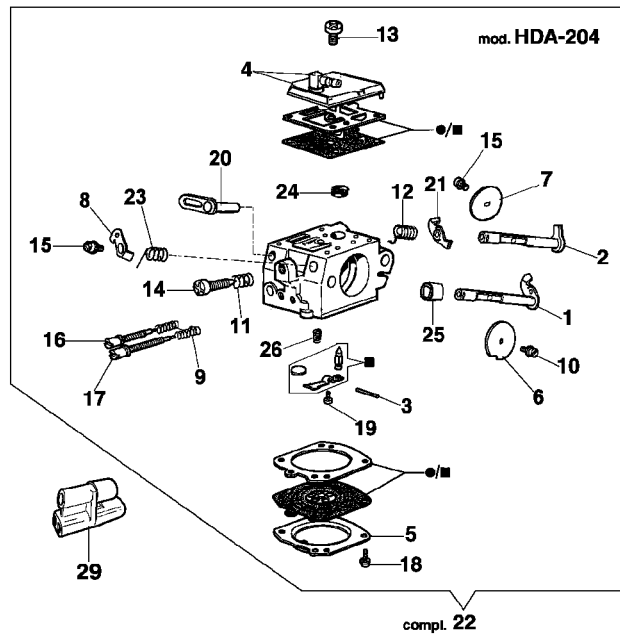

Illustration Vergaser HDA-205

FINO A NOVEMBRE 2004
TILL NOVEMBER 2004
BIS NOVEMBER 2004
HASTA NOVIEMBRE 2004
JUSQU'A NOVEMBRE 2004

- 27 KIT MENBRANE & GUARNIZIONI
  DIAPHRAGM & GASKET SET
- 28 KIT RIPARAZIONE
  REPAIR KIT