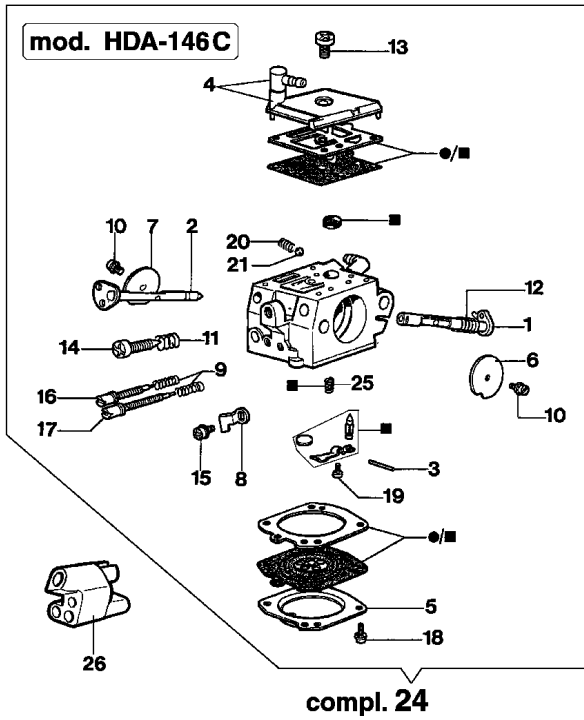

Illustration Vergaser HDA-160C

FINO A NOVEMBRE 2004
TILL NOVEMBER 2004
BIS NOVEMBER 2004
HASTA NOVEMBRE 2004
JUSQU'A NOVEMBRE 2004

23 ■ KIT RIPARAZIONE
REPAIR KIT

22 ● KIT MEMBRANE & GUARNIZIONI
DIAPHRAGM & GASKET SET