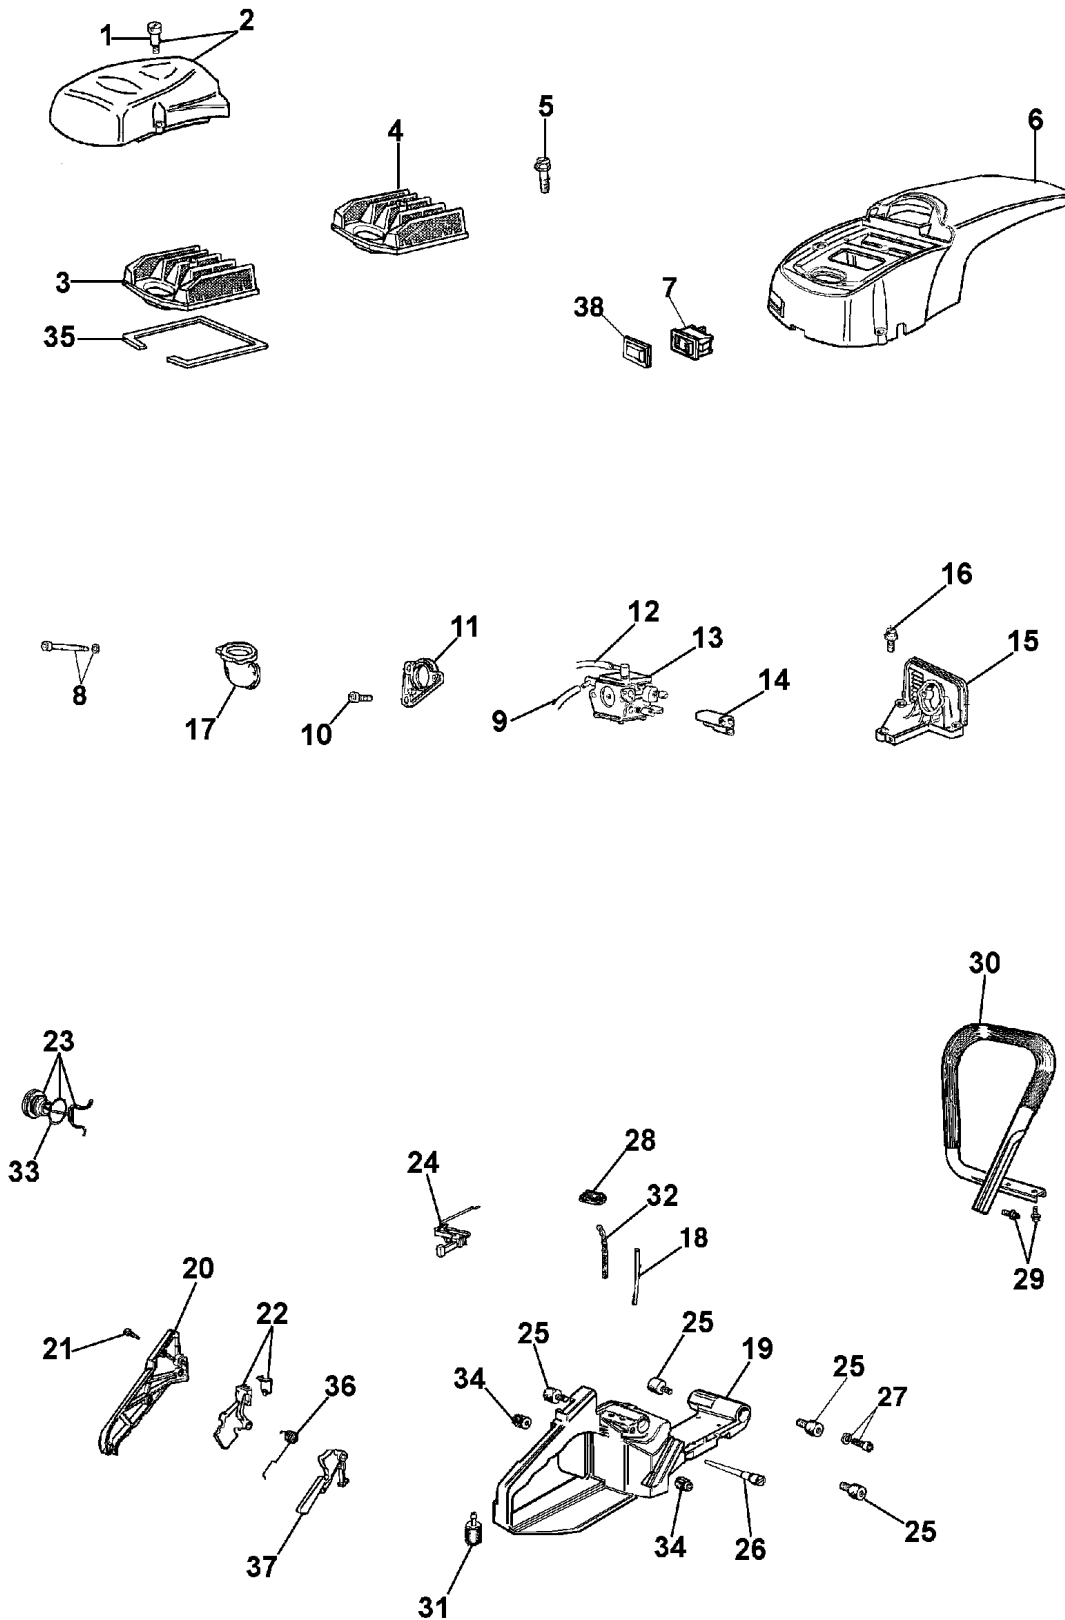

Illustration Tank und Luftfilter

Illustration Tank und luftfilter

Bild Nr.	St.- Zahl	Teile Nr.	Beschreibung
1	1	093000468A	Schraube
2	1	50012048A	Deckel
3	1	097000044R	Luft filter flock
4	1	098000092R	Luft filter nylon
5	1	099900296R	Schraube
6	1	50012099R	Kupplungsschutz
7	1	2317021R	Schalter
8	2	61052009B	Schraube
9	1	098000319	Schlauch
10	3	3960057R	Schraube
11	1	50010028	Flansch
12	1	094000215A	Rohr
13	1	50010302	Vergaser kit HDA-160C
14	1	50010125	Flansch
15	1	50010017	Halter
16	3	097000092A	Schraube
17	1	50010027R	Kollektor
18	1	61060012A	Rohr
19	1	50010227BR	Benzin tank
20	1	50010083	Deckel
21	1	3960040R	Schraube
22	1	50010157	Gashebel
23	1	50012008R	Stopfen
24	1	52022048A	Gas hebel
25	4	097000038AR	Stosssdaempfer
26	1	099900083A	Ventil
27	8	006000251R	Schraube
28	1	50010029	Buchse
29	1	097000061A	Schraube
30	1	50020016R	Handgriff
31	1	50010218R	Benzinfilter
32	1	098000319	Schlauch
33	1	099900090	O-ring
34	2	50010061R	Stosssdaempfer
35	1	097000056	Dichtung
36	1	097000028R	Feder
37	1	097000025AR	Hebel
38	1	2317013	Schutz

Bild Nr.	St.-Zahl	Teile Nr.	Beschreibung
1		50010095	Welle
2		50010096	Welle
3		003300201	Bissel
4		50010097	Deckel
5		50010098	Deckel
6		50010099	Klappe
7		50010100	Klappe
8		50010101	Sicherung
9		095000147	Feder
10		035000160	Schraube
11		094600148	Feder
12		50010106	Feder
13		50010109	Schraube
14		074000240	Schraube
15		003300209	Schraube
16		50010110	Schraube H
17		095000158	Schraube L
18		035000162	Schraube
19		003300202	Schraube
20		095000146	Feder
21		094600143	Kugel
22		50010122A	Vergaser satz
23		50010123A	Reparatur-satz
24		50010302	Vergaser kit HDA-160C
25		50070164	Feder
26		50010067	Flansch
28		2318782	Schraube H
29		2318781	Schraube L
32		50010125	Flansch
33		2318694	Kappe
34		2318695	Deckel