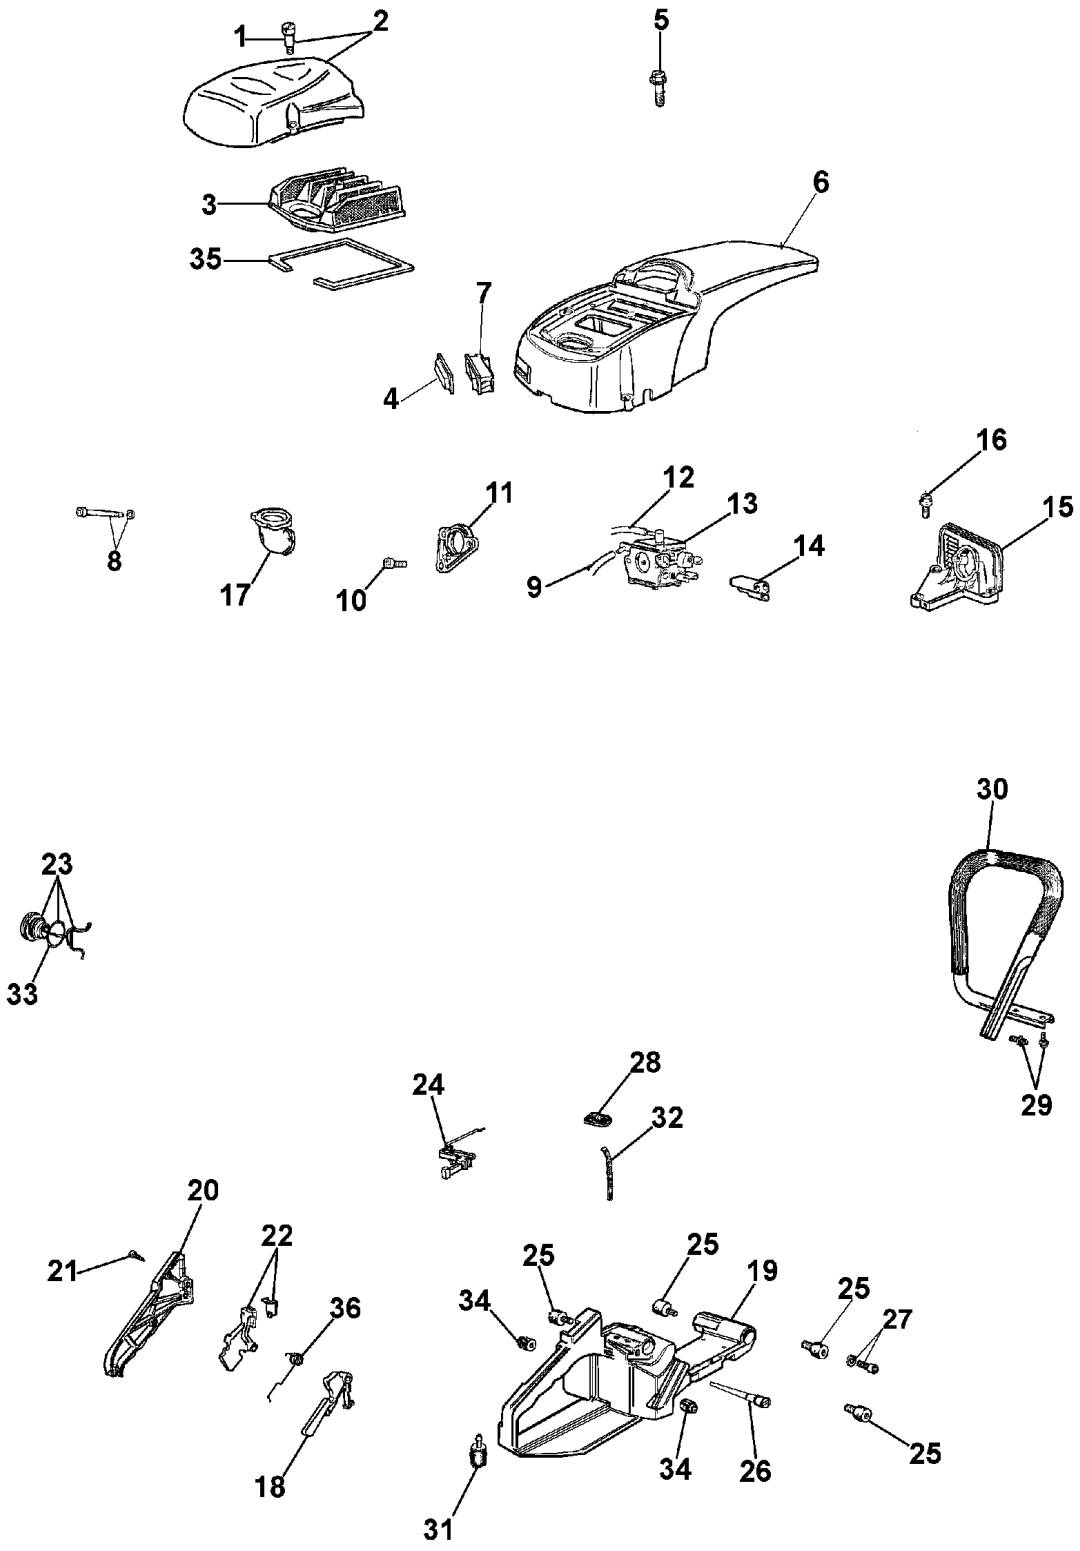

Illustration Luftfilter und handgriff

Illustration Luftfilter und handgriff

Bild Nr.	St.- Zahl	Teile Nr.	Beschreibung
1	1	093000468A	Schraube
2	1	50012048A	Deckel
3	1	098000092R	Luft filter nylon
3	1	097000044R	Luft filter flock
4	1	2317013	Schultz
5	3	099900296R	Schraube
6	1	50012099R	Kupplungschutz
7	1	2317021R	Schalter
8	2	61052009B	Schraube
9	1	098000319	Schlauch
10	3	3960057R	Schraube
11	1	50010028	Flansch
12	1	094000215A	Rohr
13	1	50010302	Vergaser kit HDA-160C
14	1	50010125	Flansch
15	1	50010017	Halter
16	3	097000092A	Schraube
17	1	50010027R	Kollektor
18	1	097000025AR	Hebel
19	1	52020086BR	Tank
20	1	50010083	Deckel
21	1	3960040R	Schraube
22	1	50010157	Gashebel
23	1	50012008R	Stopfen
24	1	52022048A	Gas hebel
25	4	097000038AR	Stosdaempfer
26	1	099900083A	Ventil
27	4	3833073	Scheibe
28	1	50010029	Buchse
29	1	097000061A	Schraube
30	1	50020016R	Handgriff
31	1	50010218R	Benzinfilter
32	1	098000319	Schlauch
33	1	099900090	O-ring
34	2	50010061R	Stosdaempfer
35	1	097000056	Dichtung
36	1	097000028R	Feder

Bild Nr.	St.-Zahl	Teile Nr.	Beschreibung
1		50010095	Welle
2		50010096	Welle
3		003300201	Bissel
4		50010097	Deckel
5		50010098	Deckel
6		50010099	Klappe
7		50010100	Klappe
8		50010101	Sicherung
9		095000147	Feder
10		035000160	Schraube
11		094600148	Feder
12		50010106	Feder
13		50010109	Schraube
14		074000240	Schraube
15		003300209	Schraube
16		50010110	Schraube H
17		095000158	Schraube L
18		035000162	Schraube
19		003300202	Schraube
20		095000146	Feder
21		094600143	Kugel
22		50010122A	Vergaser satz
23		50010123A	Reparatur-satz
24		50010302	Vergaser kit HDA-160C
25		50070164	Feder
26		50010067	Flansch
28		2318782	Schraube H
29		2318781	Schraube L
32		50010125	Flansch
33		2318694	Kappe
34		2318695	Deckel