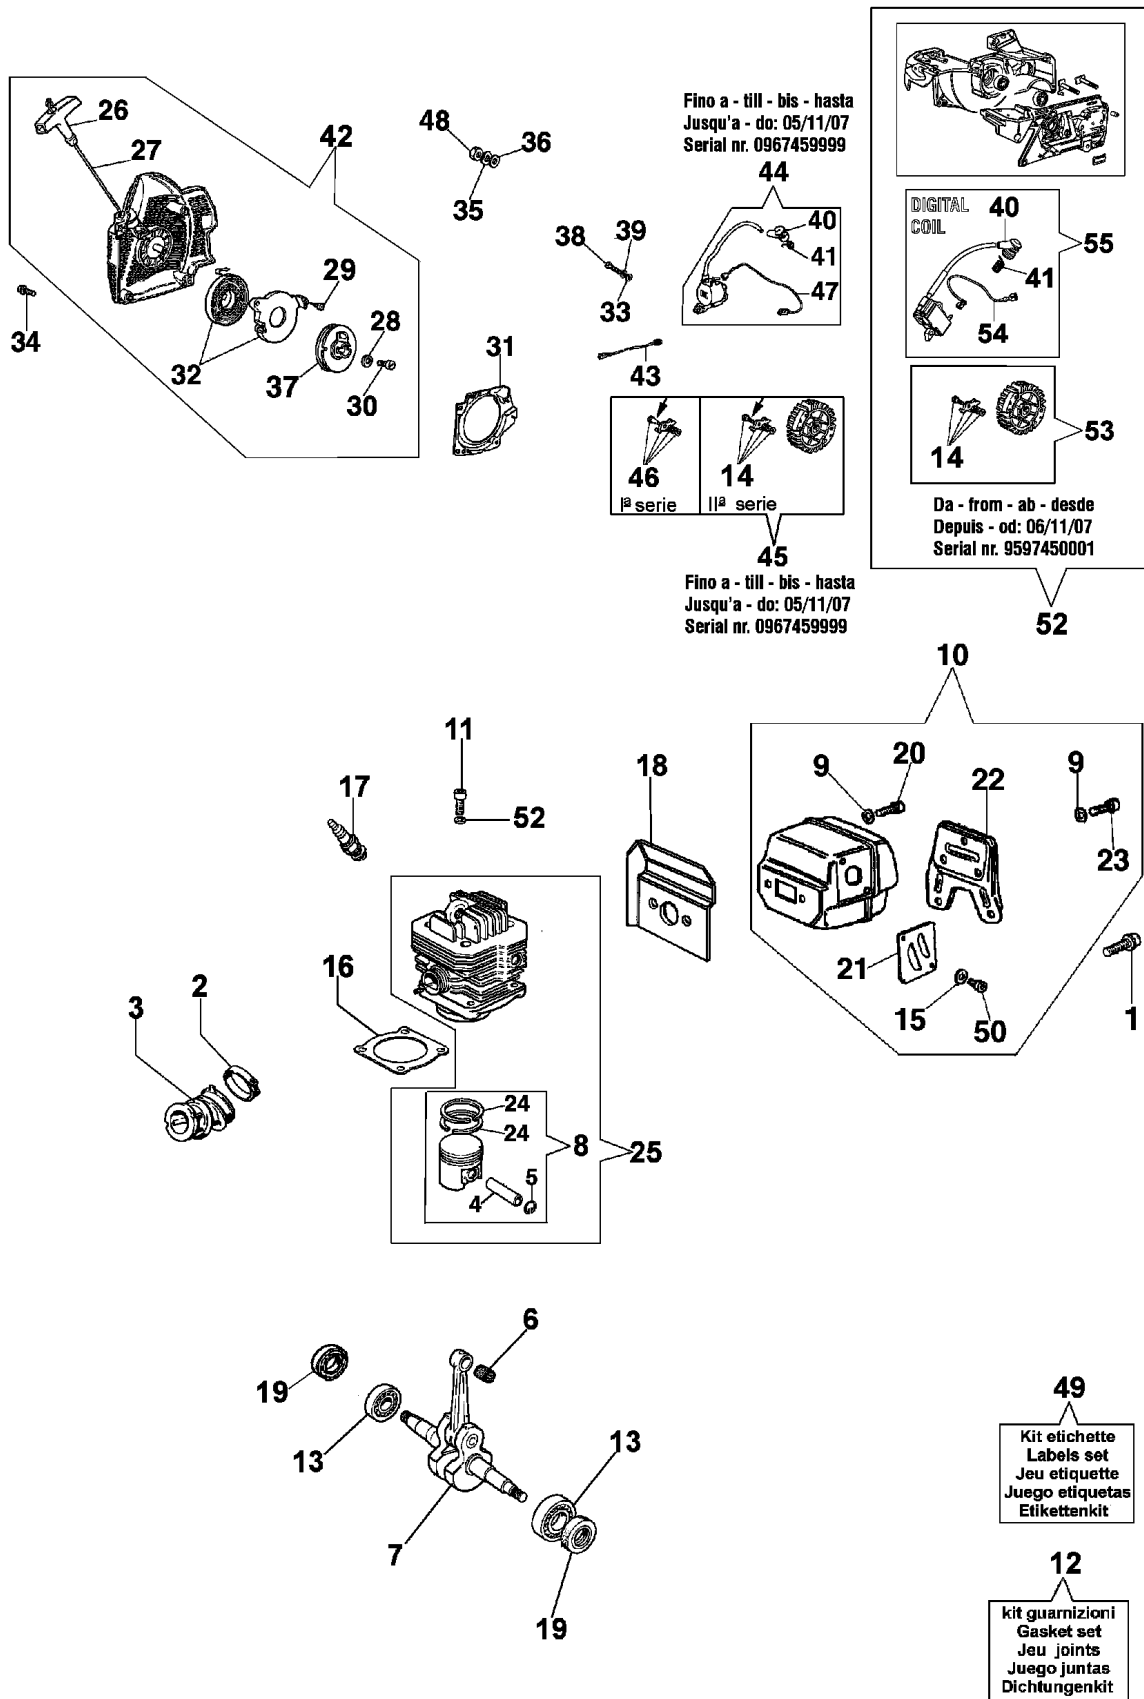

Illustration   Motor

Bild Nr.	St.- Zahl	Teile Nr.	Beschreibung
47	1	097000122A	Kabel
48	1	004000142	Mutter
49	1	50092016	Etichettenkit
50	1	006000251R	Schraube
51	4	3833076	Scheibe
52	1	50090057	Umbausatz vom
53	1	52020247R	Schwungrad
54	1	50010333R	Kabel
55	1	50020053AR	Zuenspule