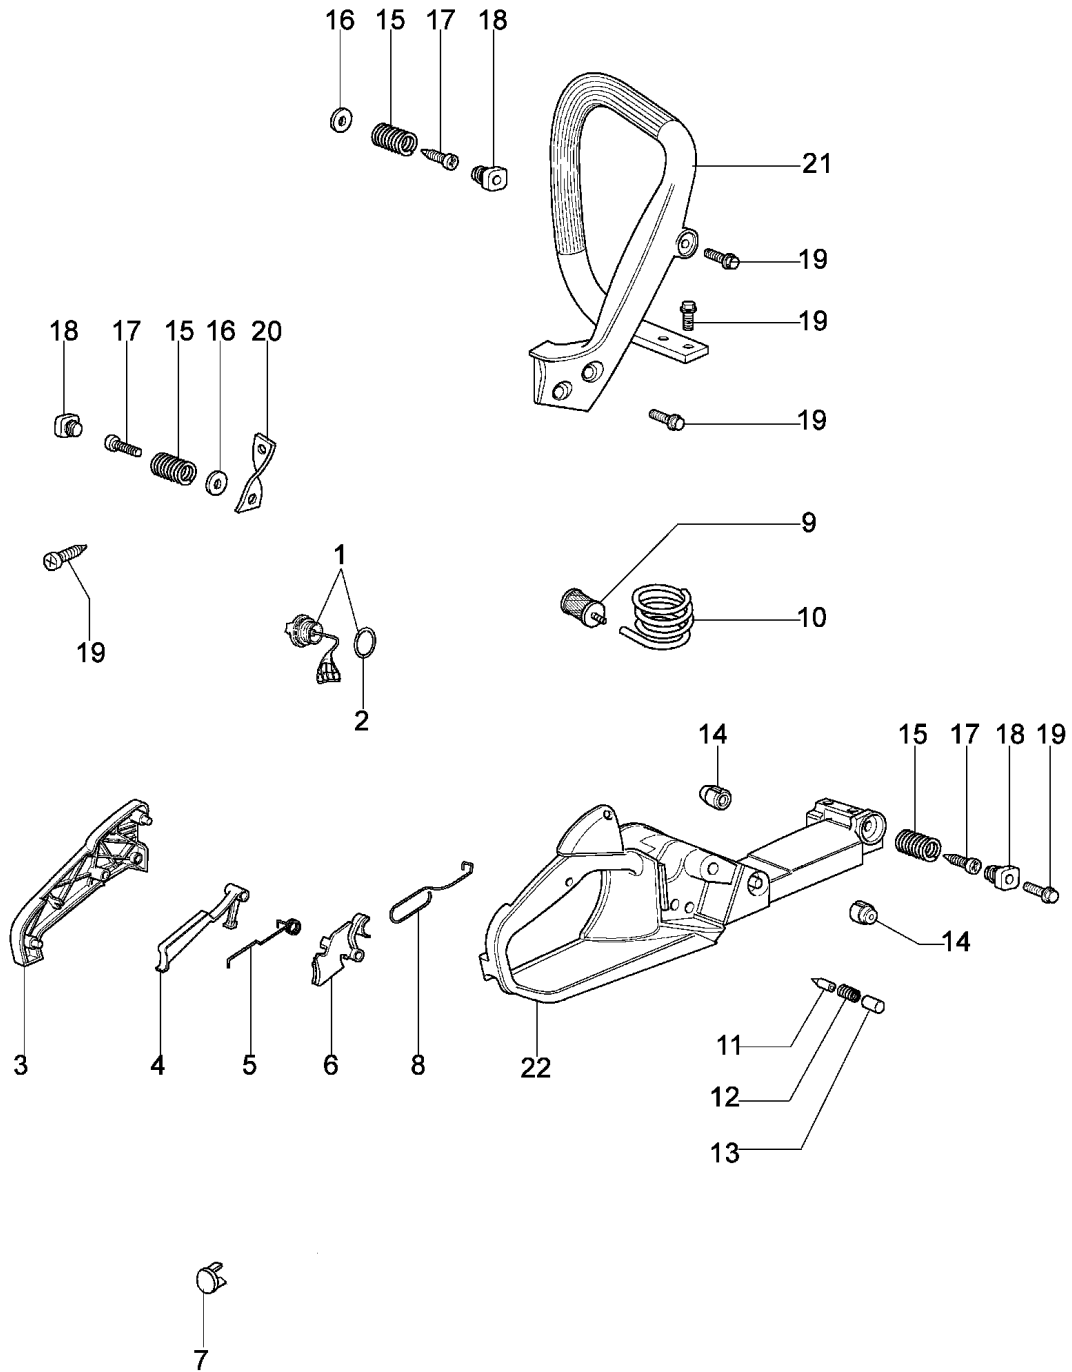

Illustration Anlassergruppe

Illustration Anlassergruppe

Bild Nr.	St.- Zahl	Teile Nr.	Beschreibung
1	1	50172002R	Starter komplet
2	1	50170017R	Starter griff
3	1	50070123R	Starterseil
4	1	005000361	Scheibe
5	1	3833080	Scheibe
6	1	50050073R	Startfeder
7	1	004000142	Mutter
8	1	50170050R	Seilrolle
9	1	50160024	Schraube
10	4	3960115R	Schraube
11	2	3960075	Schraube
12	2	006000315	Scheibe
13	2	3916004	Scheibe
14	1	50170144AR	Zündspule
15	1	50170090R	Kabel
16	1	50072029	Sperrklinke
17	1	50170015R	Schwungrad
18	1	50050127	Feder
19	1	50050126	Kerzenstecker

Illustration Kuplung-kettenraddeckel

Illustration Kupplung-kettenraddeckel

Bild Nr.	St.- Zahl	Teile Nr.	Beschreibung
1	1	50170129R	Kettenkasten kpl.
2	1	50170040R	Schultz
3	1	095000219	Feder
4	1	50010088AR	Feder
5	1	3960070	Schraube
6	1	50050125R	Blech
7	1	50050039	Bremsband
8	1	097000146	Hebel
9	1	50050064	Stift
10	1	004000352	Scheibe
11	2	50010148R	Mutter
12	1	094500029	Feder
13	1	094000129AR	Kupplung
14	1	50050136A	Kettenrad 3/8
15	1	004400285	Scheibe
16	1	50050025	Schnecke 3/8
17	1	50030372	Lager

Illustration Tank-handgriff

Illustration Tank-handgriff

Bild Nr.	St.- Zahl	Teile Nr.	Beschreibung
1	1	50052005R	Tankdeckel
2	1	3049025	O-ring
3	1	50170024R	Deckel
4	1	50050096AR	Hebel
5	1	097000028R	Feder
6	1	50170067R	Gashebel
7	1	50050072	Stopfen
8	1	50170012R	Gas hebel
9	1	094600450R	Benzinfilter
10	1	50170152R	Rohr
11	1	094500577A	Ventil
12	1	094500575R	Feder
13	1	50050071	Ventiltank
14	3	50010061R	Stosshaempfer
15	3	50050047	Feder
16	7	3918010	Scheibe
17	3	3960115R	Schraube
18	3	50170034R	Halter
19	7	3960099	Schraube
20	1	50050123R	Band
21	1	50170026R	Handgriff
22	1	50172007R	Tank