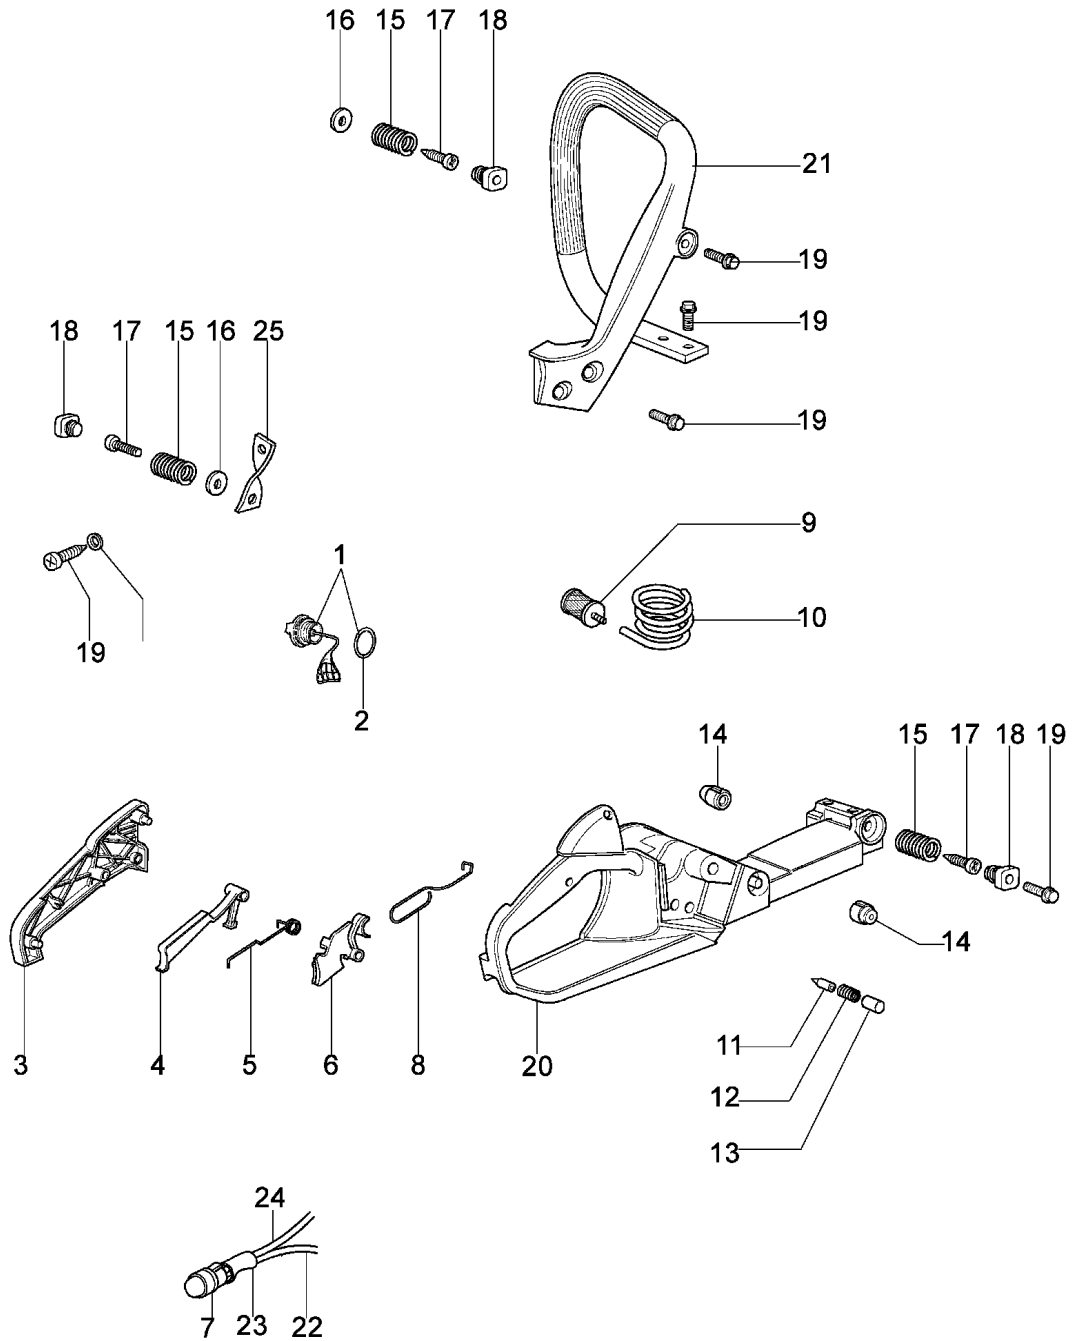

Illustration Motorgehäuse

Illustration Motorgehäuse

Bild Nr.	St.- Zahl	Teile Nr.	Beschreibung
1	1	50052005R	Tankdeckel
2	1	3049025	O-ring
3	11	3960115R	Schraube
4	1	50170071R	Deckel
5	5	50070067A	Spannstange
6	1	50170004R	Dichtung
7	1	50170042R	Anschlag
8	2	3960099	Schraube
9	1	097000229R	Entlueftungsventi
10	2	50050052	Stiftschraube
11	1	50050049R	Rohr
12	3	3960074	Schraube
13	1	50180007AR	Oelpumpe
14	1	094600369R	Schutz
15	5	3860097	Schraube
16	5	50050067	Distanzstuck
17	1	50172009R	Motorgehaeuse
18	1	50170149R	Oelfilter
19	1	50170060AR	Hebel
20	1	50170062R	Blech
21	1	50160024	Schraube
22	1	3960070	Schraube
23	1	005000347A	Buchse
24	1	50170032R	Deflector
25	1	50170061R	Feder
26	2	3933100R	Mutter
27	1	50170132R	Halter
28	1	50050056BR	Dichtung
29	1	50170036R	Luft filter
30	1	50170079AR	Deckel
31	1	50110007R	Knopf
32	1	2318755AR	Vergaser WT-780A
33	1	50172020R	Deckel
34	1	50070126R	Distanzstuck
35	1	50170033R	Schutz
36	1	50050133	Kettespannschr.

Illustration Tank-handgriff

Illustration Tank-handgriff

Bild Nr.	St.- Zahl	Teile Nr.	Beschreibung
1	1	50052005R	Tankdeckel
2	1	3049025	O-ring
3	1	50170024R	Deckel
4	1	50050096AR	Hebel
5	1	097000028R	Feder
6	1	50170067R	Gashebel
7	1	50060012	Luftpurge
8	1	50170012R	Gas hebel
9	1	094600450R	Benzinfilter
10	1	50170152R	Rohr
11	1	094500577A	Ventil
12	1	094500575R	Feder
13	1	50050071	Ventiltank
14	3	50010061R	Stosshaempfer
15	3	50050047	Feder
16	1	3918010	Scheibe
17	3	3960115R	Schraube
18	3	50170034R	Halter
19	7	3960099	Schraube
20	1	50172007R	Tank
21	1	50170026R	Handgriff
22	1	50170224R	Rohr
23	1	50170121R	Mantel
24	1	50060014R	Rohr
25	1	50050123R	Band