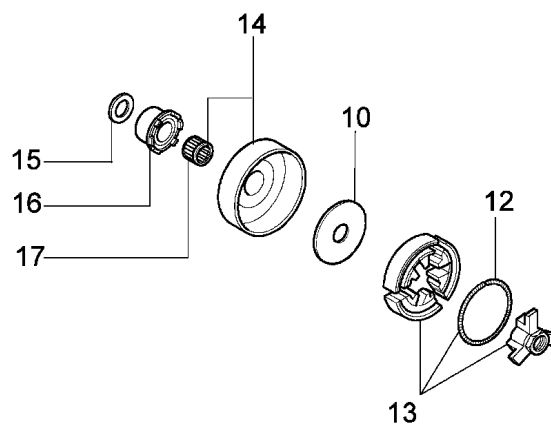

Illustration Kuplung-kettenraddeckel

Illustration Kupplung-kettenraddeckel

Bild Nr.	St.- Zahl	Teile Nr.	Beschreibung
1	1	50170129R	Kettenkasten kpl.
2	1	50170040R	Schultz
3	1	095000219	Feder
4	1	50010088AR	Feder
5	1	3960070	Schraube
6	1	50050125R	Blech
7	1	50050039	Bremsband
8	1	097000146	Hebel
9	1	50050064	Stift
10	1	004000352	Scheibe
11	2	50010148R	Mutter
12	1	094500029	Feder
13	1	094000129AR	Kupplung
14	1	50050136A	Kettenrad 3/8
15	1	004400285	Scheibe
16	1	50050025	Schnecke 3/8
17	1	50030372	Lager

Illustration Tank-handgriff

Illustration Tank-handgriff

Bild Nr.	St.- Zahl	Teile Nr.	Beschreibung
1	1	50052005R	Tankdeckel
2	1	3049025	O-ring
3	1	50170024R	Deckel
4	1	50050096AR	Hebel
5	1	097000028R	Feder
6	1	50170067R	Gashebel
7	1	50060012	Luftpurge
8	1	50170012R	Gas hebel
9	1	094600450R	Benzinfilter
10	1	50170152R	Rohr
11	1	094500577A	Ventil
12	1	094500575R	Feder
13	1	50050071	Ventiltank
14	3	50010061R	Stosshaempfer
15	3	50050047	Feder
16	1	3918010	Scheibe
17	3	3960115R	Schraube
18	3	50170034R	Halter
19	7	3960099	Schraube
20	1	50172007R	Tank
21	1	50170026R	Handgriff
22	1	50170224R	Rohr
23	1	50170121R	Mantel
24	1	50060014R	Rohr
25	1	50050123R	Band