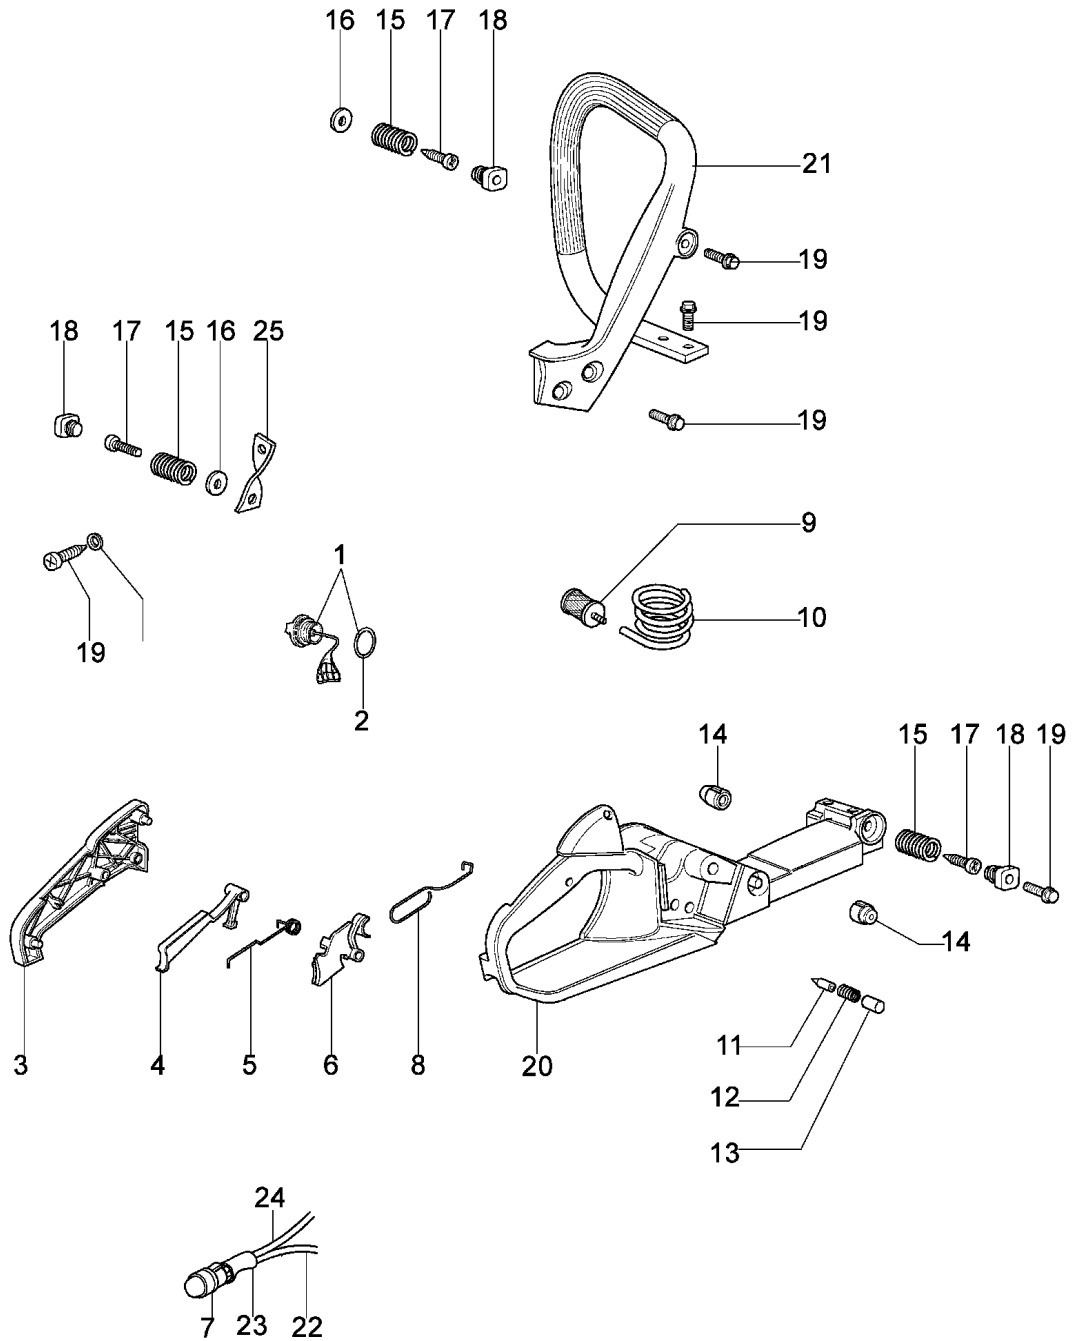

Illustration Kupplung-kettenraddeckel

Illustration Kupplung-kettenraddeckel

Bild Nr.	St.- Zahl	Teile Nr.	Beschreibung
1	1	50170065R	Kettenkasten kpl.
2	1	50170040R	Schultz
3	1	095000219	Feder
4	1	50010088AR	Feder
5	2	3960070	Schraube
6	1	50050125R	Blech
7	1	50050039	Bremsband
8	1	097000146	Hebel
9	1	50050064	Stift
10	1	004000352	Scheibe
11	2	50010148R	Mutter
12	1	094500029	Feder
13	1	094000129AR	Kupplung
14	1	50060033	Kettenrad .325
15	1	004400285	Scheibe
16	1	50060008R	Schnecke .325
17	1	50030372	Lager
18	1	50162017A	Spannschraubekit
19	1	50170044R	Deckel

Illustration Tank-handgriff

Illustration Tank-handgriff

Bild Nr.	St.- Zahl	Teile Nr.	Beschreibung
1	1	50052005R	Tankdeckel
2	1	3049025	O-ring
3	1	50170024R	Deckel
4	1	50050096AR	Hebel
5	1	097000028R	Feder
6	1	50170067R	Gashebel
7	1	50060012	Luftpurge
8	1	50170012R	Gas hebel
9	1	094600450R	Benzinfilter
10	1	50170152R	Rohr
11	1	094500577A	Ventil
12	1	094500575R	Feder
13	1	50050071	Ventiltank
14	3	50010061R	Stosshaempfer
15	3	50050047	Feder
16	1	3918010	Scheibe
17	3	3960115R	Schraube
18	3	50170034R	Halter
19	7	3960099	Schraube
20	1	50172007R	Tank
21	1	50170026R	Handgriff
22	1	50170224R	Rohr
23	1	50170121R	Mantel
24	1	50060014R	Rohr
25	1	50050123R	Band