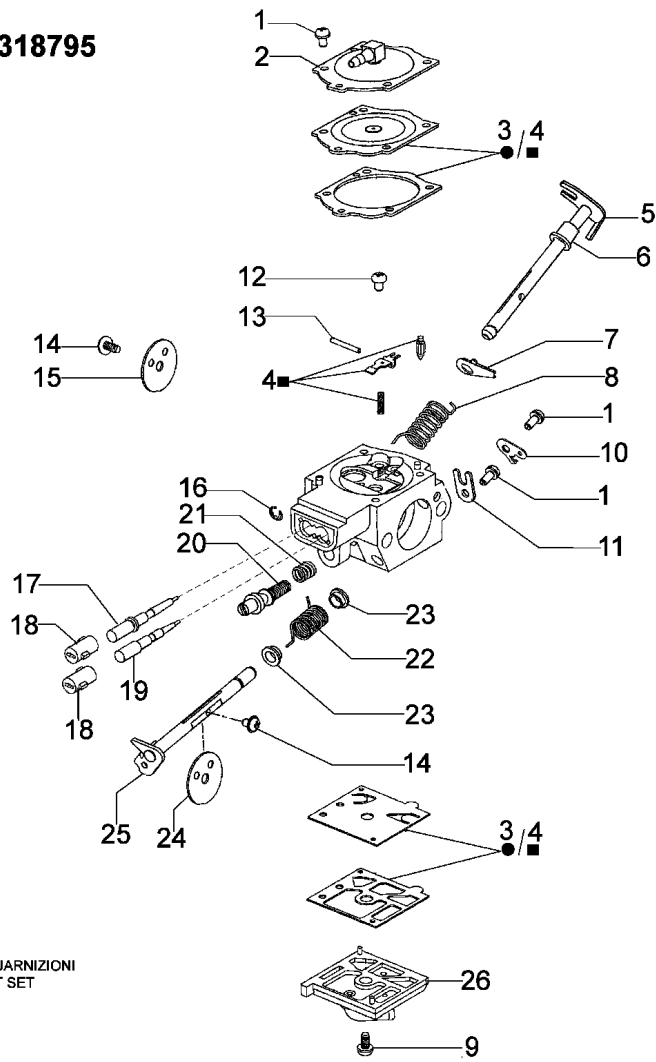

Illustration Starter kpl.

Illustration Starter kpl.

Bild Nr.	St.- Zahl	Teile Nr.	Beschreibung
1	1	094600097A	Zundkerzenstecker
2	1	094600169	Zuendkerze
3	1	50200088R	Kabel
4	1	50190035R	Zuendspule
5	2	3916004	Scheibe
6	2	006000315	Scheibe
7	2	094000227	Schraube
8	2	52012027	Sperrklinkekit
9	1	52010326BR	Schwungrad
10	1	005000361	Scheibe
11	1	3833080	Scheibe
12	1	004000142	Mutter
13	1	52012118BR	Rückholfeder
14	1	52010485AR	Seilrolle
15	1	3918006	Scheibe
16	1	3908036	Schraube
17	4	3960017AR	Schraube
18	1	50140056	Deckel
19	1	097000037R	Starterseil
20	1	097000064A	Starter griff
21	4	097000092A	Schraube
22	1	50200123R	Flansch
23	1	52010180	Deckel
24	1	50200069R	Starter kpl.

Walbro WJ-121
compl. p.n. 2318795

Illustration Vergaser WJ-121

Bild Nr.	St.- Zahl	Teile Nr.	Beschreibung
1	5	035000162	Schraube
2	1	097000156	Deckel
3	1	097000221	Vergaser satz
4	1	097000220	Reparatur-satz
5	1	2318797	Welle
6	1	50050109	Buchse
7	1	2318798	Hebel
8	1	2318796	Feder
9	4	035000161	Schraube
10	1	2318799	Hebel
11	1	035000149	Platte
12	1	003300202	Schraube
13	1	035000169	Achse
14	2	50010141	Schraube
15	1	035000151	Klappe
16	1	095000164	Ring
17	1	2318804	Schraube H
18	2	2318867	Kappe
19	1	2318828	Schraube L
20	1	097000162	Schraube
21	1	2318763	Feder
22	1	097000161	Feder
23	2	097000224	Buchse
24	1	52010019	Klappe
25	1	097000154	Welle
26	1	097000157	Deckel
27	1	50192023	Etikettensatz
28	1	094600120A	Werkzeugsatz