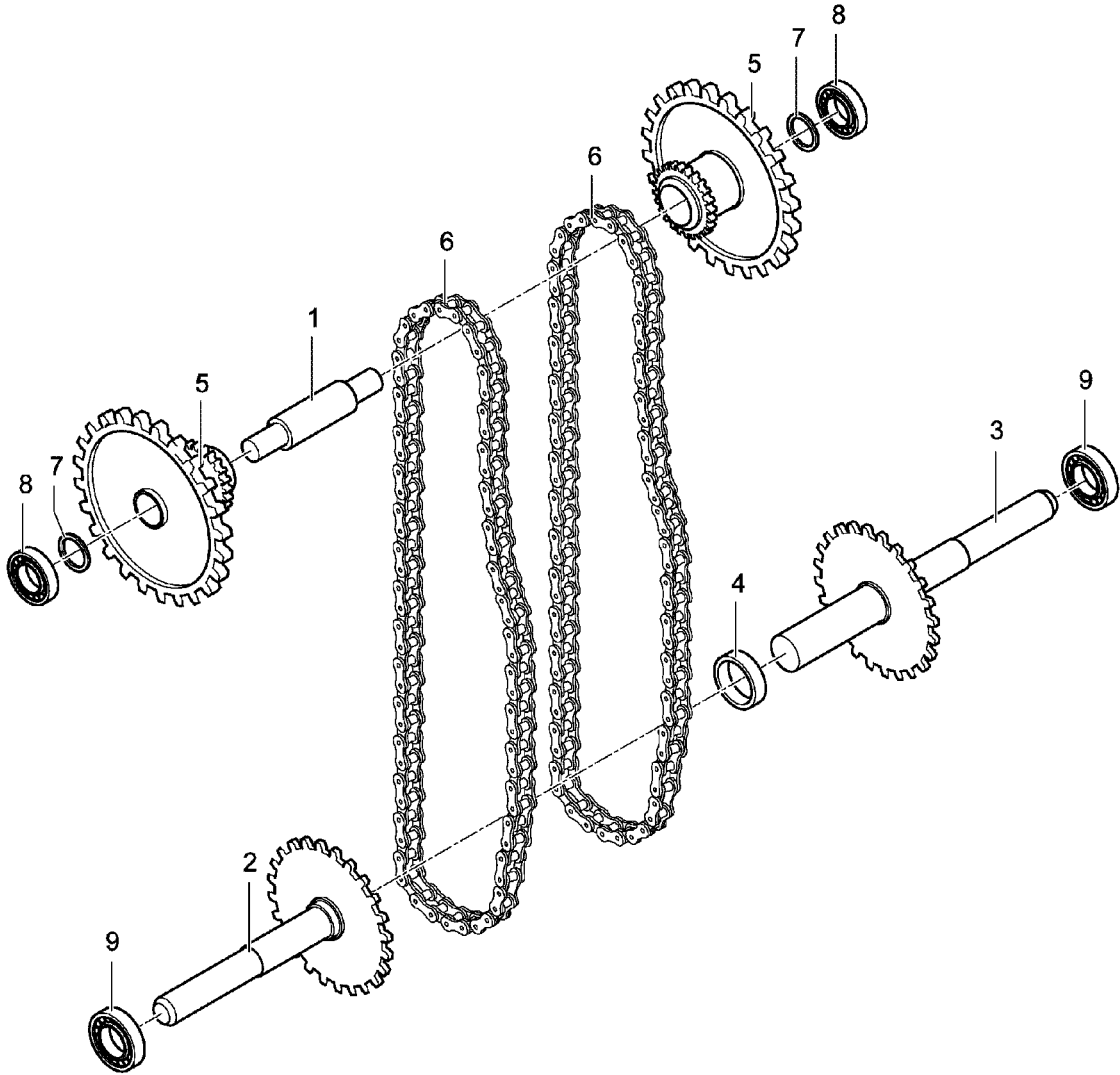

Illustration Kettenzug

0602_007_00

Illustration Kettenzug

Bild Nr.	St.- Zahl	Teile Nr.	Beschreibung
1	1	YF1375047	Welle (ritzel)
2	1	YF1375048	Halbachse dx
3	1	YF1375049	Halbachse sx
4	1	YF1375050	Distanzstück
5	2	YF1375051	Kettenrad
6	2	YF1375052	Kette
7	2	YF1375055	Scheibe
8	2	YN1263701	Lager
9	2	YN1284601	Lager