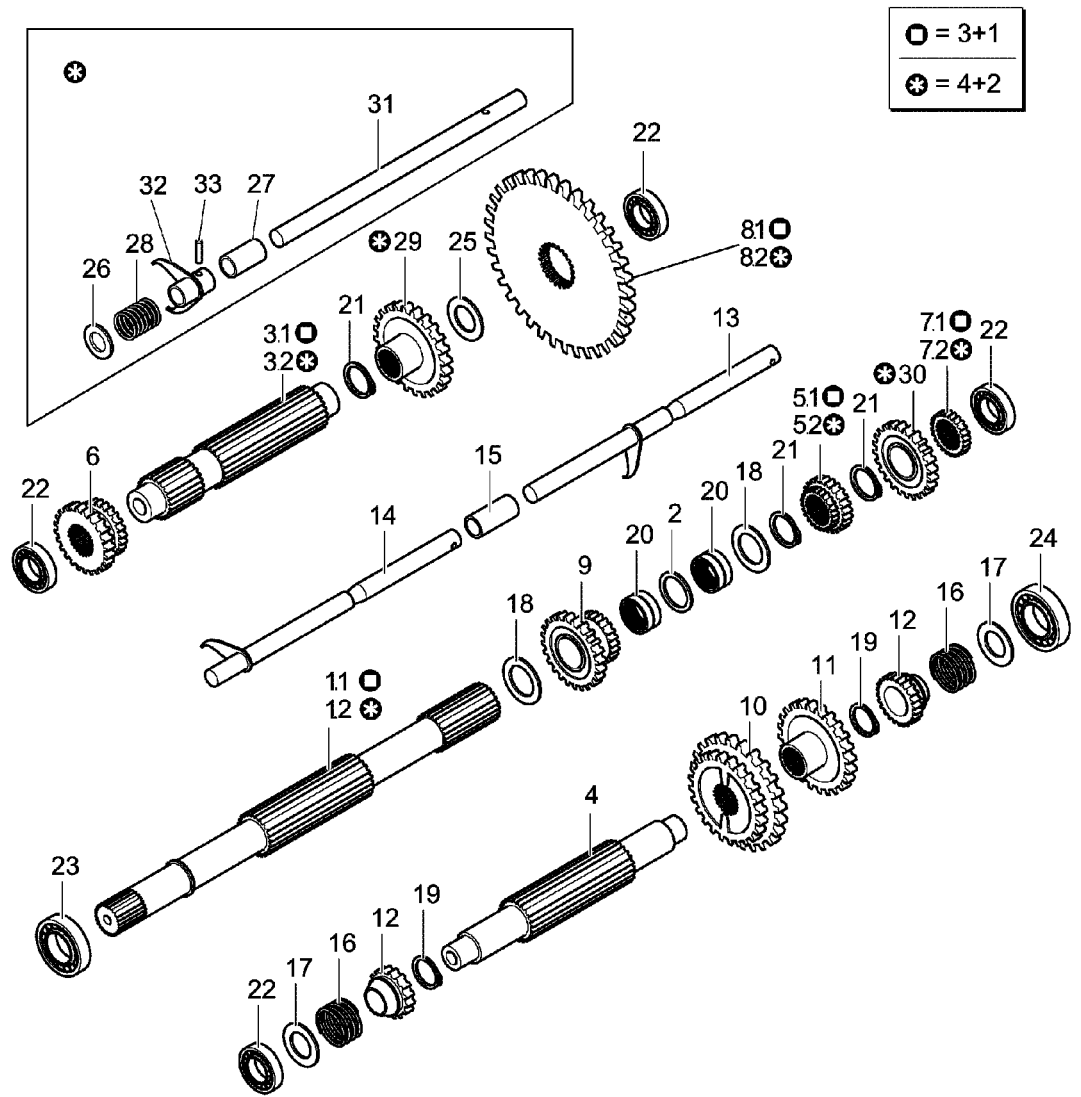

## Illustration    Getriebe

---

Bild Nr.	St.- Zahl	Teile Nr.	Beschreibung
59	2	YN6199800	Schraube
60	2	YF1290225	Klemme (kabel)
61	2	YN1458020	Mutter
62	2	YN4920613	Stosshaempfer
63	2	YN6255100	Schraube
66	1	YF1370364	Stütze
67	-	YN6244000	Schraube
69	1	YF1370351	Stift
70	1	YF1370359	Hebel
71	2	YN1458020	Mutter
72	1	YN1458500	Mutter
73	1	YF1370302	Feder
74	1	YF1370071	Distanzstuck
75	1	YN1257400	Lager
76	1	YN0126500	Seeger-ring
77	1	YN3113200	Feder
78	1	YN4371100	Flachscheibe
79	1	YN6291000	Schraube
80	1	YN0643700	Keil
81	1	YN4361100	Unterlegscheibe
82	1	YN6209710	Schraube
83	1	YN4358110	Scheibe
84	1	YF1370349	Bremstrommel
85	1	YN1463800	Mutter
86	1	YN4376400	Unterlegscheibe
87	1	YF1370336	Bremse (band)
88	1	YF1370304	Stütze (einstellschraube)
89	1	YF1370357	Hebel (bremse)
90	1	YF1370382	Bolzen (spannstange)
91	1	YF1376064	Schutzhaube mod 500
92.1	1	-	Nicht verfügbar für diesen produkt
92.2	1	YF1376058	Gummipuffer mod 500
93	1	YN3816700	Stiftschraube
94	5	YN6192350	Schraube
95	1	YF1370305	Markierung (gefahr)

# Illustration Getriebe (schaltung)

0804\_001\_00