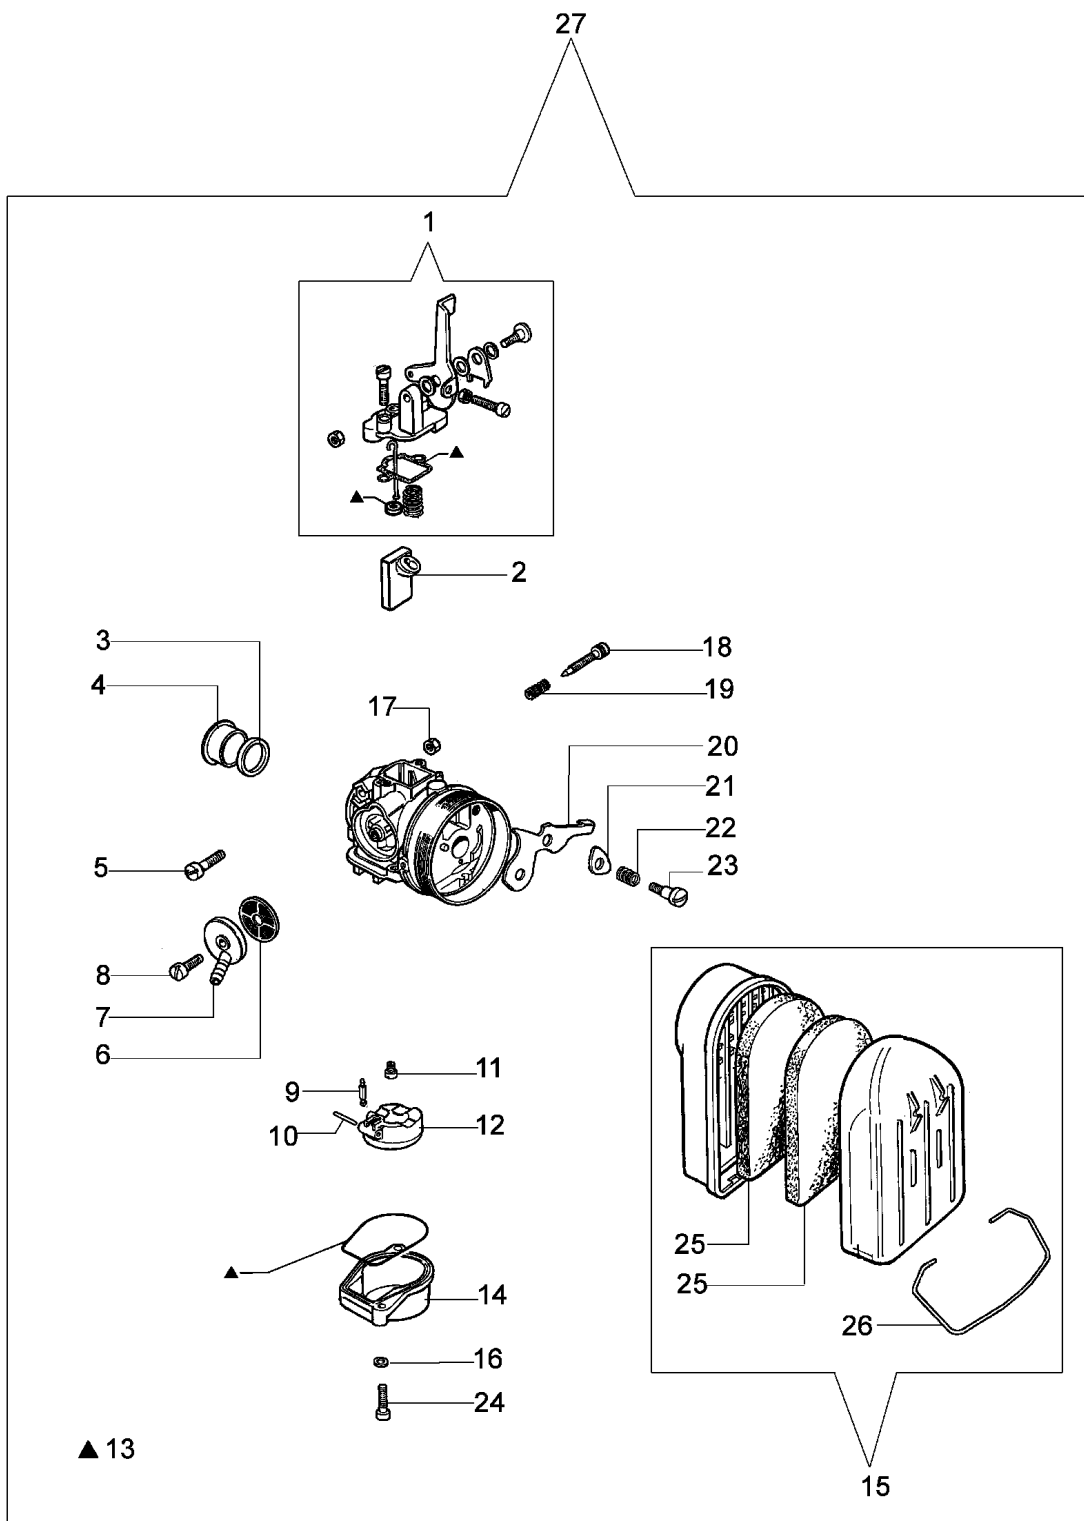

Illustration Tank

Illustration Tank

Bild Nr.	St.- Zahl	Teile Nr.	Beschreibung
1	1	U36000052F	Ventil
2	1	U04020084F	Deckel
3	1	U10020019F	Filter
4	1	U12090102F	Dichtung
5	1	U32020163F	Tankdeckel
6	1	U046108060	Tank
7	1	U32060433F	Rahmen
8	1	U24140088F	Schienenfuss
9	1	U18030052F	Handgriff
10	1	U28110039F	Scheibe
11	1	U04530003F	Splint
12	1	U36070249F	Schraube
13	1	U06040039F	Mutter
14	1	U28110016F	Scheibe
15	1	U12260219F	Rad
16	1	U36070024F	Schraube
17	1	U36070015F	Schraube
19	1	U12090013F	O-ring
20	1	U28020002F	Anschluss
21	1	U10030019F	Schelle
22	1	U16030096F	Lanze
23	1	U12000038F	Mutter
24	1	U32040042F	Rohr
25	1	UR309733	Filter
26	1	U10030020F	Schelle
27	1	U10030021F	Schelle
28	1	U12000069F	Zwinge
29	1	U12090070F	O-ring
30	1	U12170014F	Zwinge
31	1	U12100091F	O-ring
32	1	U24200008F	Buchse
34	1	UT8012203	Anschluss
35	1	U32040097F	Rohr
37	1	U32040123F	Rohr
39	1	U06040039F	Mutter
43	1	UR3002056400	Halter
44	2	U28080012F	Scheibe

Illustration Vergaser SHA14-12L

Illustration Vergaser SHA14-12L

Bild Nr.	St.- Zahl	Teile Nr.	Beschreibung
1	1	300000074	Hebelkit
2	1	300000196	Ventil
3	1	300000267	Dichtung
4	1	300000266	Buchse
5	1	3801026	Schraube
6	1	300000217	Benzinfilter
7	1	300000216	Anschluss
8	1	300000215	Schraube
9	1	300000222	Duese
10	1	300000225	Stift
11	1	302000156	Duese 58
12	1	300000198	Schwimmen
13	1	300000073	Dichtungen set
14	1	300000079	Stube
15	1	365200077	Luft filter kpl.
16	2	006000315	Scheibe
17	1	034000013	Mutter
18	1	300000221	Schraube
19	1	300000220	Feder
20	1	300000195	Starterhebel
21	1	300000226	Sicherung
22	1	300000227	Feder
23	1	300000228	Stift
24	2	3908005	Schraube
25	2	365200072R	Filter
26	1	365200074R	Feder
27	1	302000007B	Vergaser SHA14-12L