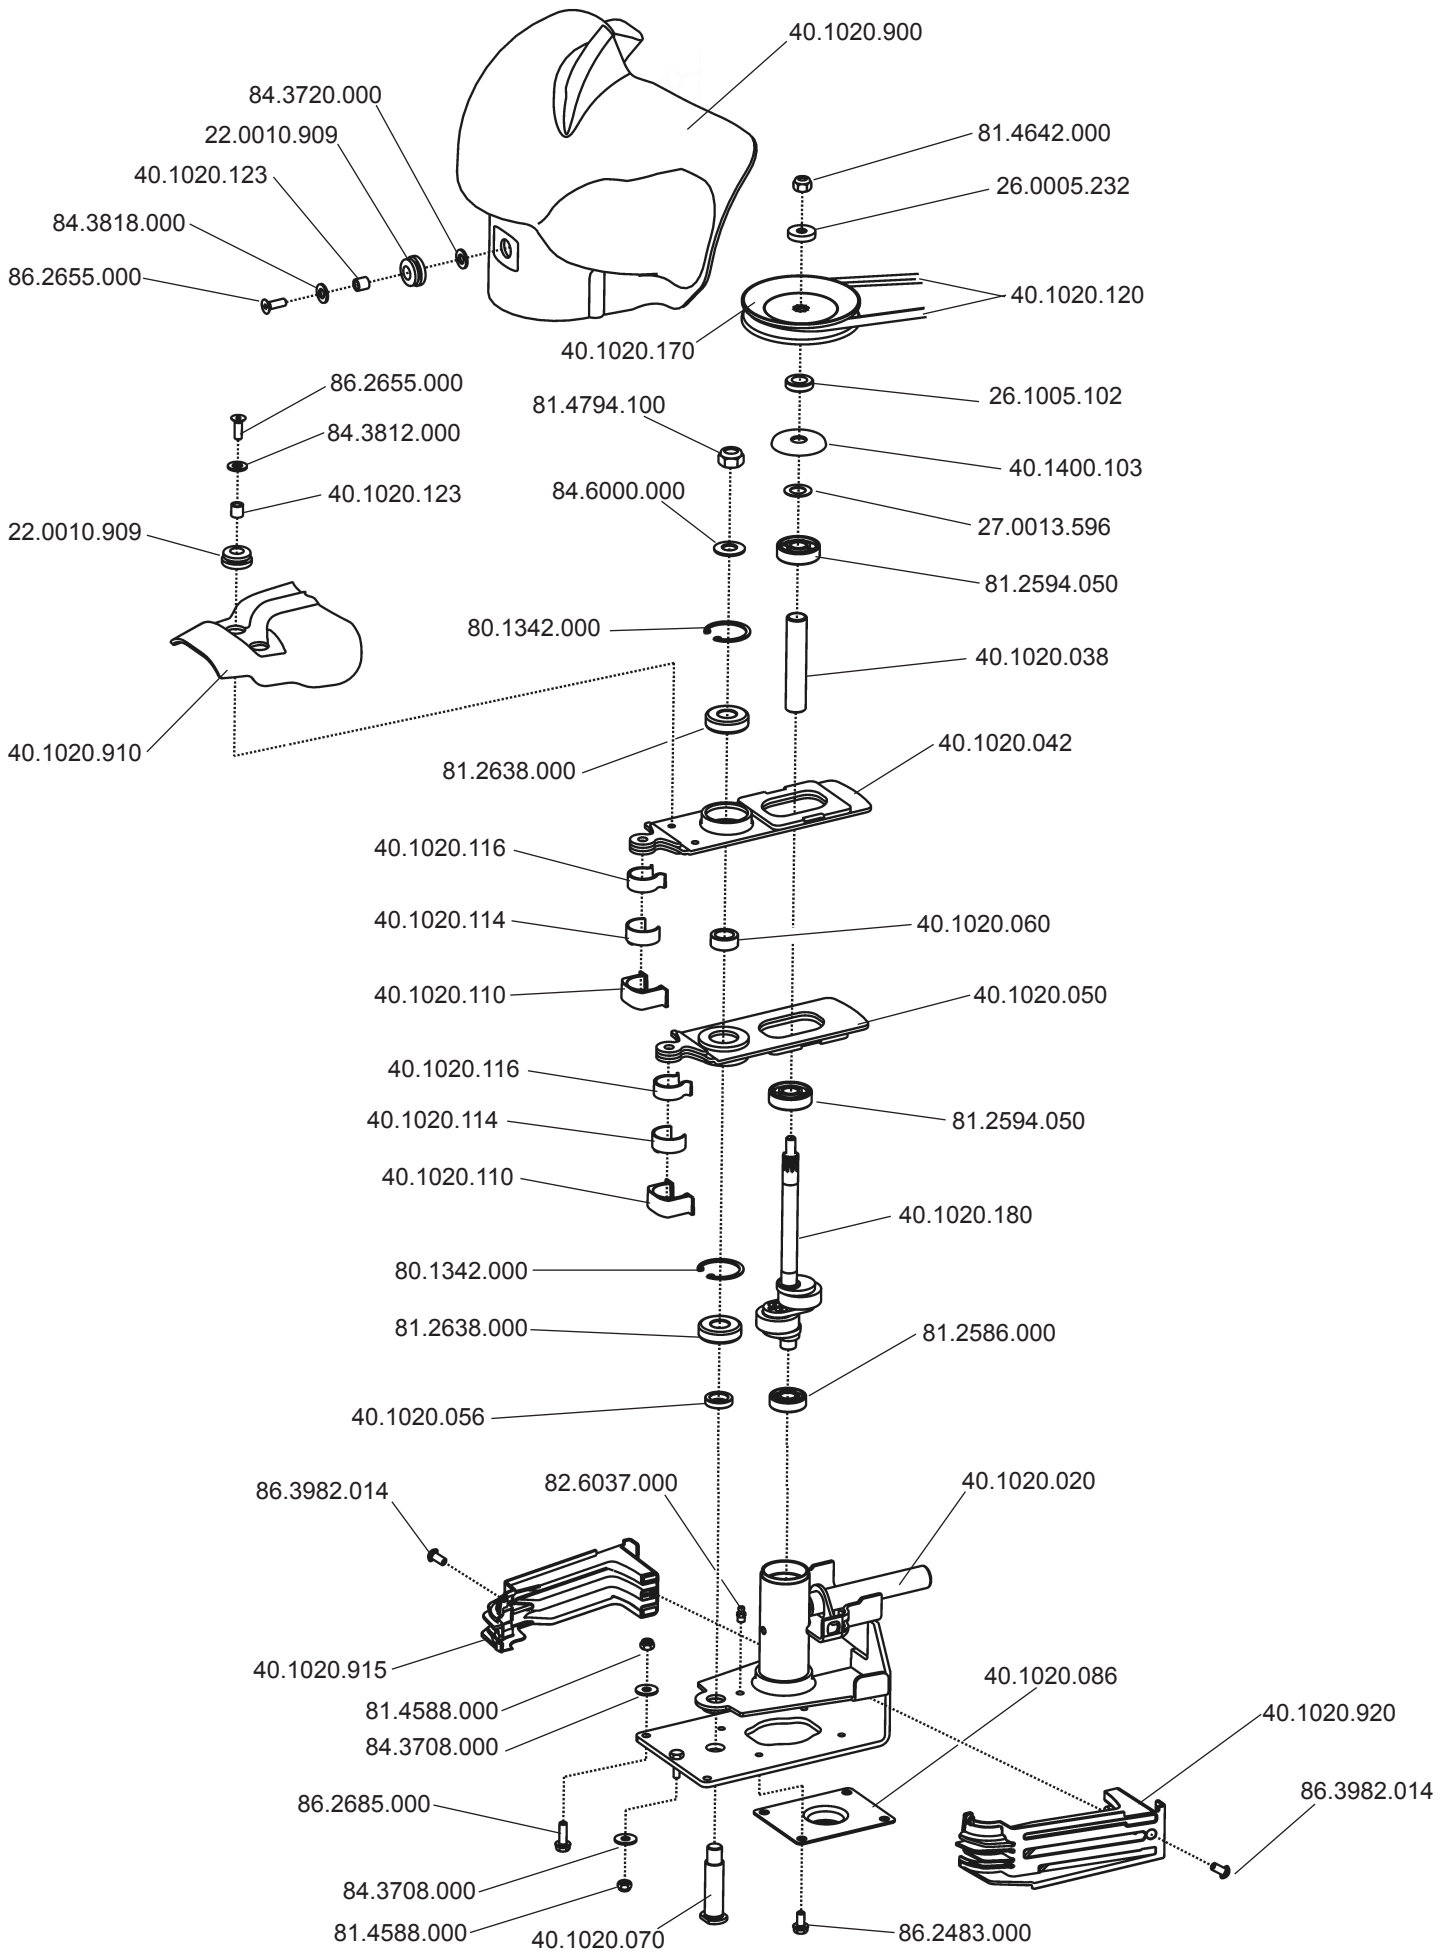

**Barra falciante centrale doppia lama cm. 102 (Denti Busatis) - mod. P70**  
**Double blade cutting bar 102 cm (Busatis teeth) - mod. P70**  
**Doppelmesserbalken 102 cm (Messerklängen Busatis) - P70**

**Barra falciante centrale doppia lama cm. 102 (Denti Busatis) - mod. P70**  
**Double blade cutting bar 102 cm (Busatis teeth) - mod. P70**  
**Doppelmesserbalken 102 cm (Messerklingen Busatis) - P70**