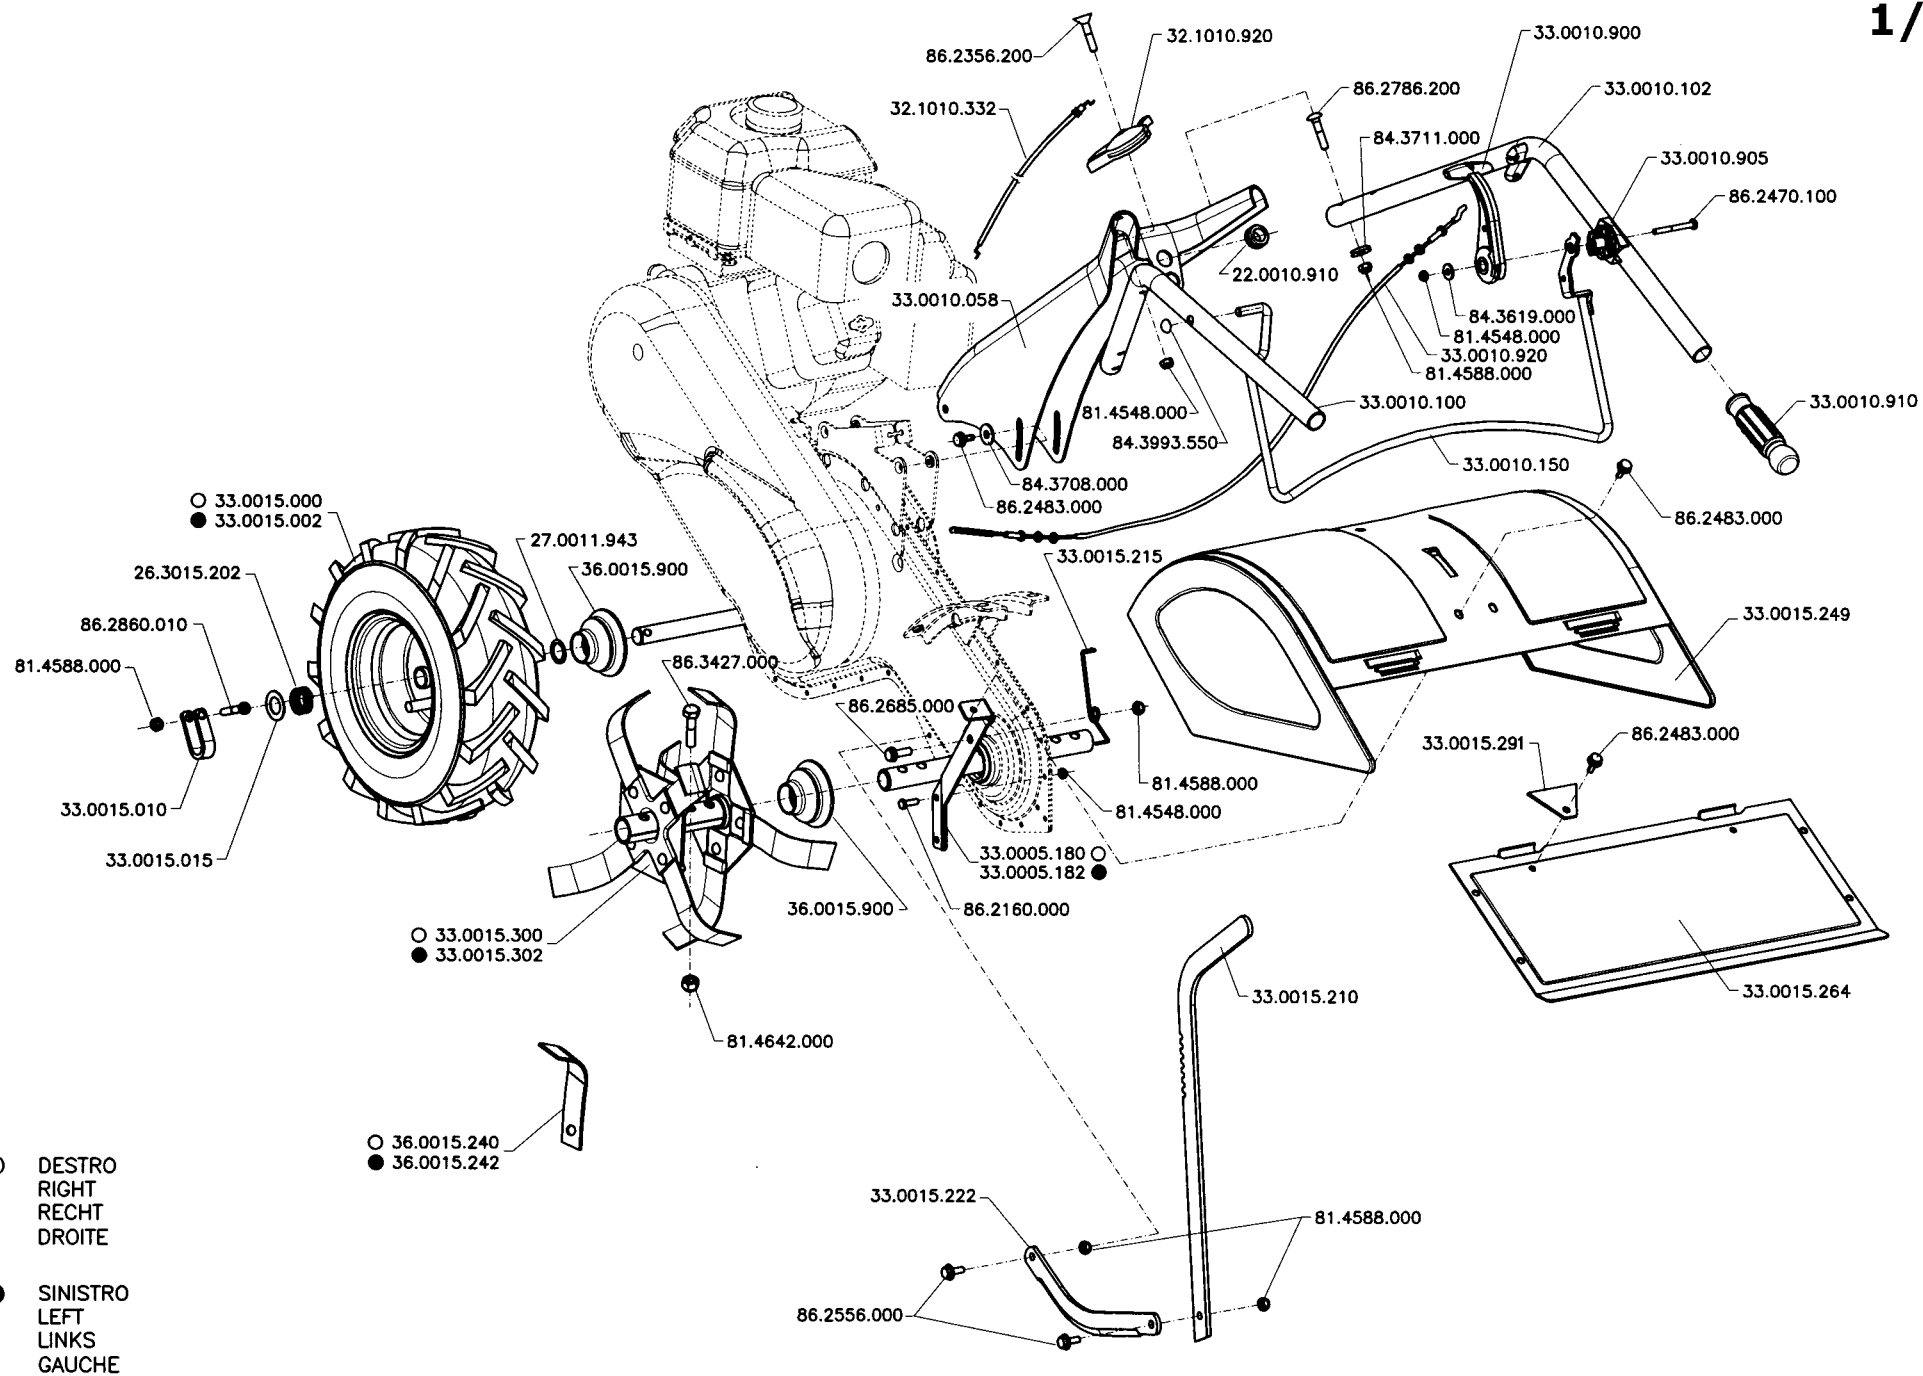

CATALOGO PARTI di RICAMBIO

MOTOCOLTIVATORE GB 5550 FAR

- TAV. 1** RUOTE, FRESE E STEGOLA - WHEELS, ROTARY TILLERS AND HANDLEBAR - ROUES, FRAISE ET
MANCHERONS - RÄDER, HACKSATZ UND HANDHOLM
- TAV. 2** MOTORE E CINGHIE - ENGINE AND BELTS - MOTEUR ET COURROIES - MOTOR UND KEILRIEMEN
- TAV. 3** CAMBIO E INGRANAGGI - GEARBOX AND GEARS - BOÎTE ET ENGRENAGES

○ DESTRO
RIGHT
RECHT
DROITE

● SINISTRO
LEFT
LINKS
GAUCHE