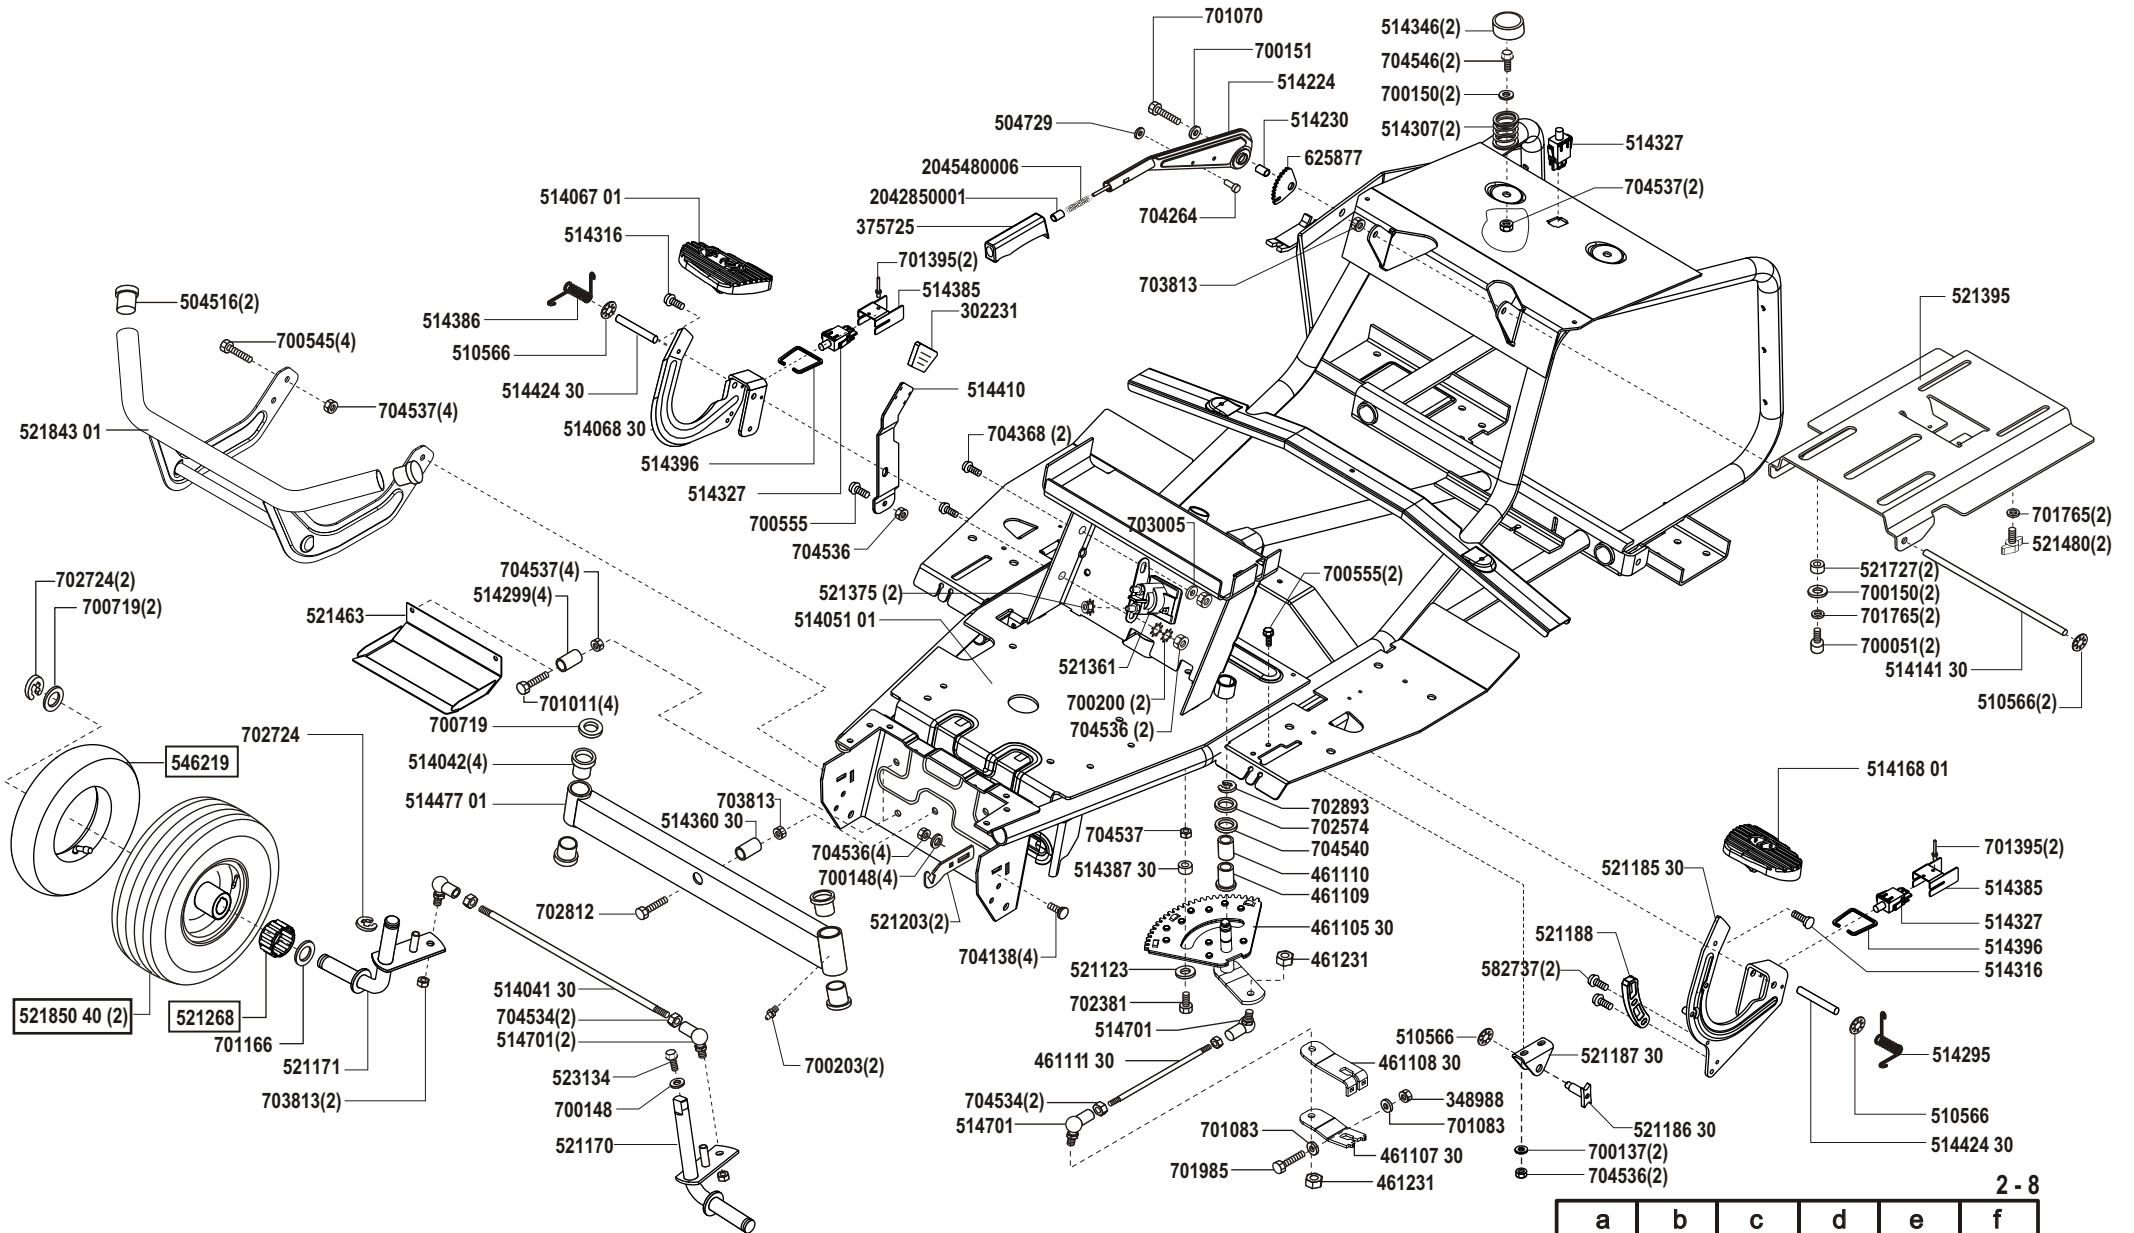

Stand 03.2006

Art.-Nr.: 118056

CLIP 82

1 - 8

a	b	c	d	e	f
03/00	04/00	01/01	01/02	01/03	

Art.-Nr.: 118056

CLIP 82

a	b	c	d	e	f
02/00	04/00	01/01	01/02	01/03	02/04

Art.-Nr.: 118056

CLIP 82

a	b	c	d	e	f
02/00	04/00	01/01	01/02	01/03	03/03

Art.-Nr.: 118056

CLIP 82

4 - 8

a	b	c	d	e	f
02/00	01/01	01/02	01/03	02/04	

Art.-Nr.: 118056

7-8

a	b	c	d	e	f
04/00	01/02	01/03			

Art.-Nr.: 118056

CLIP 82

- L 1 = rosa pink
- L 2 = grau grey
- L 3 = weiß white
- L 4 = braun brown
- L 5 = grün green
- L 6 = schwarz black
- L 7 = rot red
- L 8 = violett violet
- L 9 = orange orange
- L 10 = gelb yellow
- L 11 = blau blue
- L 12 = rot/weiß red/white
- L 13 = weiß/blau white/blue
- L 14 a = rot red
- (L 14 b) = rot red
- (L 15 a) = rot red
- (L 15 b) = rot red
- (L 16) = blau blue

Schaltplan Traktor E-Start
CONNECTION DIAGRAM E-STARTER

521362 514246

Schaltplan Licht
CONNECTION DIAGRAM LIGHT

- L 1 = weiß white
- L 2 = rot red
- L 3 = braun brown
- L 4 = schwarz black

8 - 8

a	b	c	d	e	f
01/01	01/03				