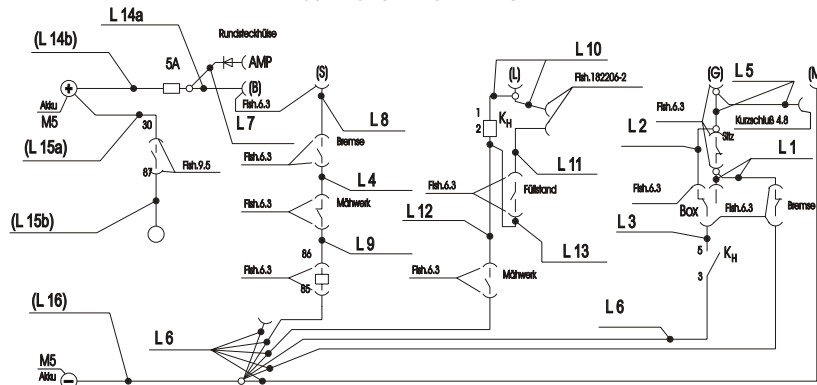

CLIP 82

a	b	c	d	e	f
02/00	04/00	01/01	01/02	01/03	02/04

Art.-Nr.: 118056

CLIP 82

6-8

a	b	c	d	e	f
02/00	01/01	01/02	01/03		

Art.-Nr.: 118056

CLIP 82

7-8

a	b	c	d	e	f
04/00	01/02	01/03			

Art.-Nr.: 118056

CLIP 82

- L 1 = rosa pink
- L 2 = grau grey
- L 3 = weiß white
- L 4 = braun brown
- L 5 = grün green
- L 6 = schwarz black
- L 7 = rot red
- L 8 = violett violet
- L 9 = orange orange
- L 10 = gelb yellow
- L 11 = blau blue
- L 12 = rot/weiß red/white
- L 13 = weiß/blau white/blue
- L 14 a = rot red
- (L 14 b) = rot red
- (L 15 a) = rot red
- (L 15 b) = rot red
- (L 16) = blau blue

Schaltplan Traktor E-Start
CONNECTION DIAGRAM E-STARTER

521362 514246

Schaltplan Licht
CONNECTION DIAGRAM LIGHT

- L 1 = weiß white
- L 2 = rot red
- L 3 = braun brown
- L 4 = schwarz black

8 - 8

a	b	c	d	e	f
01/01	01/03				