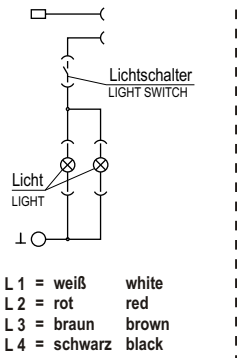

Art.-Nr.: 118056

CLIP 82

a	b	c	d	e	f
02/00	04/00	01/01	01/02	01/03	03/03

Art.-Nr.: 118056

CLIP 82

4 - 8

a	b	c	d	e	f
02/00	01/01	01/02	01/03	02/04	

Art.-Nr.: 118056

CLIP 82

a	b	c	d	e	f
02/00	04/00	01/01	01/02	01/03	02/04

Art.-Nr.: 118056

CLIP 82

6-8

a	b	c	d	e	f
02/00	01/01	01/02	01/03		

Art.-Nr.: 118056

CLIP 82

7-8

a	b	c	d	e	f
04/00	01/02	01/03			

Art.-Nr.: 118056

CLIP 82

- L 1 = rosa pink
- L 2 = grau grey
- L 3 = weiß white
- L 4 = braun brown
- L 5 = grün green
- L 6 = schwarz black
- L 7 = rot red
- L 8 = violett violet
- L 9 = orange orange
- L 10 = gelb yellow
- L 11 = blau blue
- L 12 = rot/weiß red/white
- L 13 = weiß/blau white/blue
- L 14 a = rot red
- (L 14 b) = rot red
- (L 15 a) = rot red
- (L 15 b) = rot red
- (L 16) = blau blue

Schaltplan Traktor E-Start
CONNECTION DIAGRAM E-STARTER

521362 514246

Schaltplan Licht
CONNECTION DIAGRAM LIGHT

- L 1 = weiß white
- L 2 = rot red
- L 3 = braun brown
- L 4 = schwarz black

8 - 8

a	b	c	d	e	f
01/01	01/03				