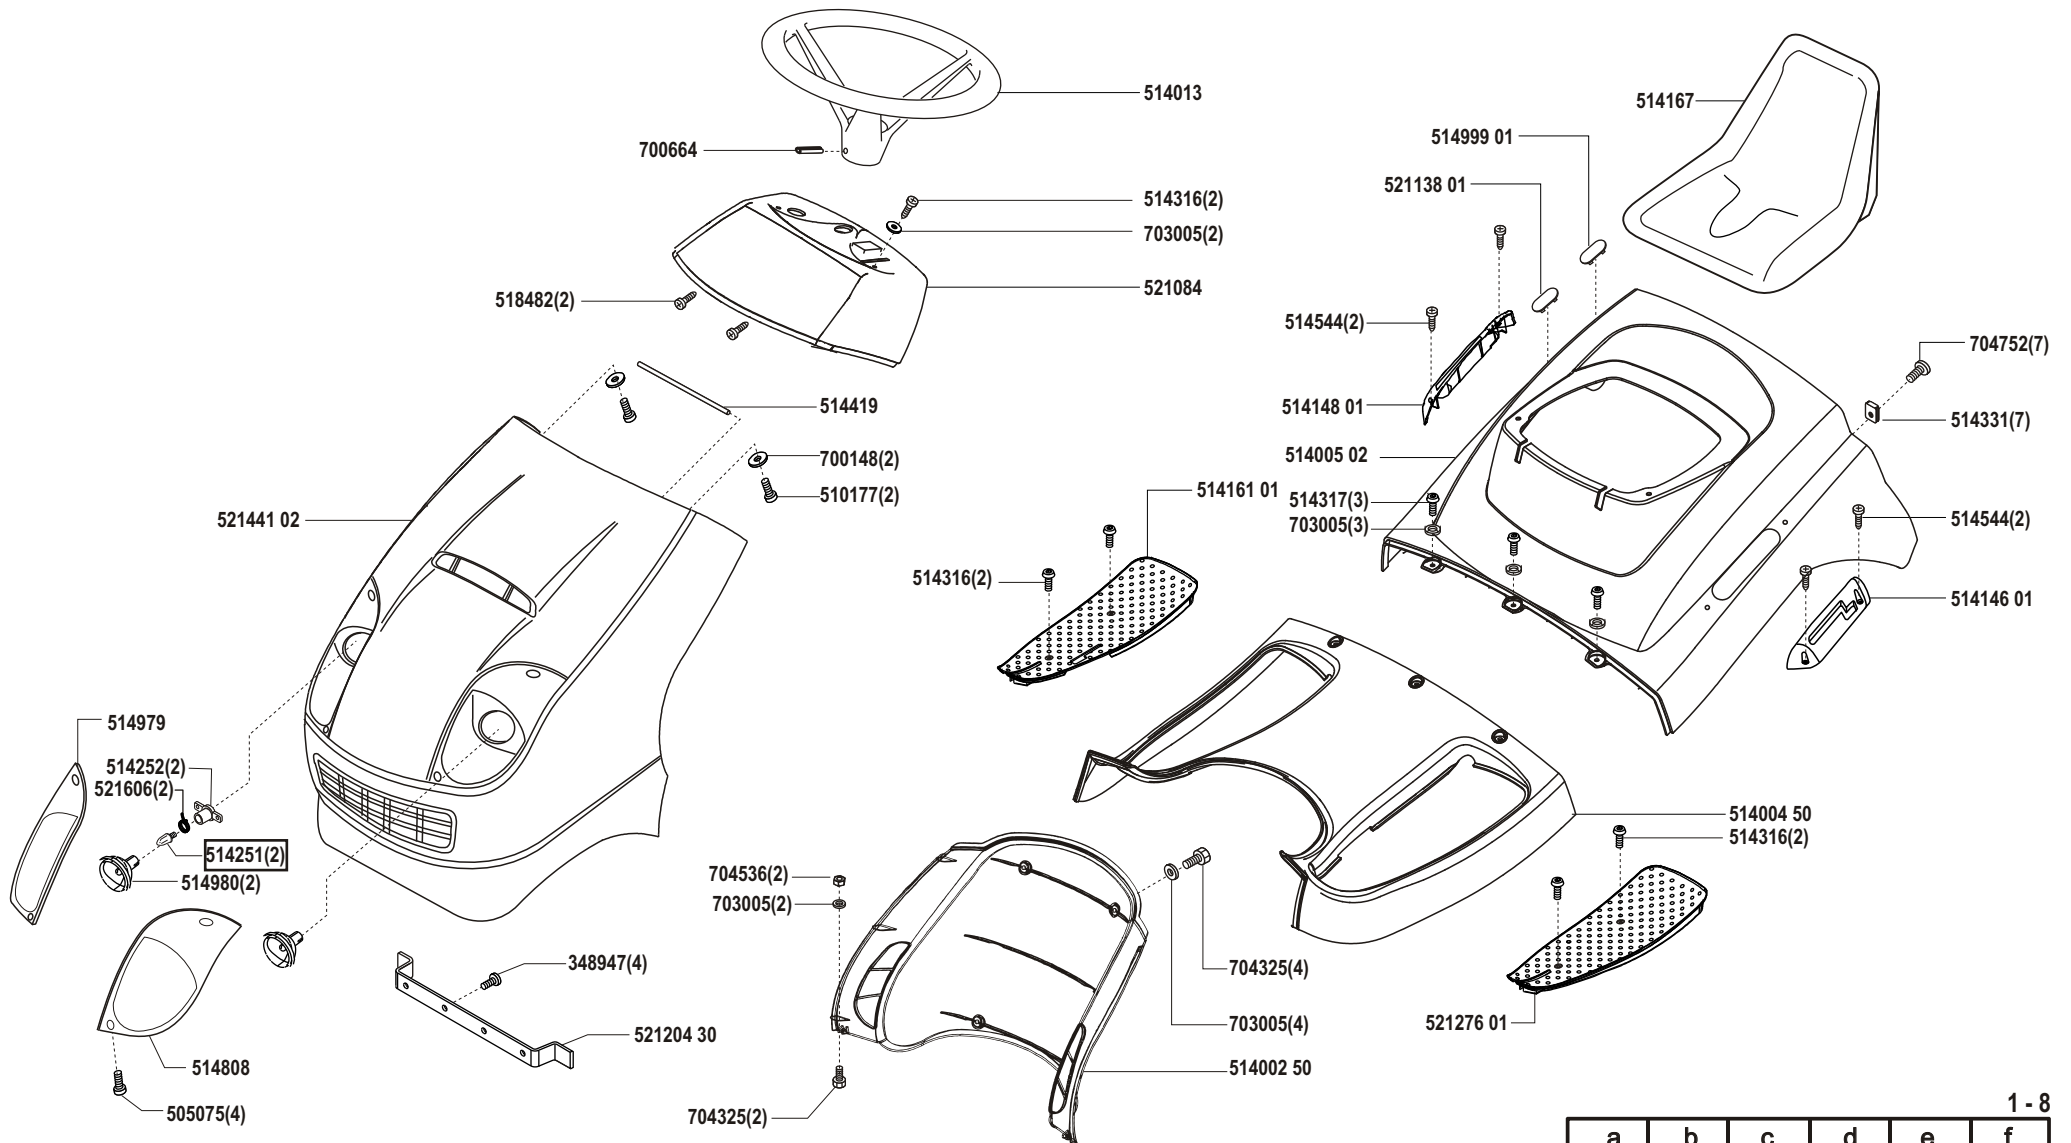

Stand 03.2006

Art.-Nr.: 118056

CLIP 82

1 - 8

a	b	c	d	e	f
03/00	04/00	01/01	01/02	01/03	

Art.-Nr.: 118056

CLIP 82

a	b	c	d	e	f
02/00	04/00	01/01	01/02	01/03	02/04

Art.-Nr.: 118056

CLIP 82

a	b	c	d	e	f
02/00	04/00	01/01	01/02	01/03	03/03

Art.-Nr.: 118056

CLIP 82

4 - 8

a	b	c	d	e	f
02/00	01/01	01/02	01/03	02/04	

Art.-Nr.: 118056

7-8

a	b	c	d	e	f
04/00	01/02	01/03			

Art.-Nr.: 118056

CLIP 82

- L 1 = rosa pink
- L 2 = grau grey
- L 3 = weiß white
- L 4 = braun brown
- L 5 = grün green
- L 6 = schwarz black
- L 7 = rot red
- L 8 = violett violet
- L 9 = orange orange
- L 10 = gelb yellow
- L 11 = blau blue
- L 12 = rot/weiß red/white
- L 13 = weiß/blau white/blue
- L 14 a = rot red
- (L 14 b) = rot red
- (L 15 a) = rot red
- (L 15 b) = rot red
- (L 16) = blau blue

Schaltplan Traktor E-Start
CONNECTION DIAGRAM E-STARTER

521362 514246

Schaltplan Licht
CONNECTION DIAGRAM LIGHT

- L 1 = weiß white
- L 2 = rot red
- L 3 = braun brown
- L 4 = schwarz black

8 - 8

a	b	c	d	e	f
01/01	01/03				