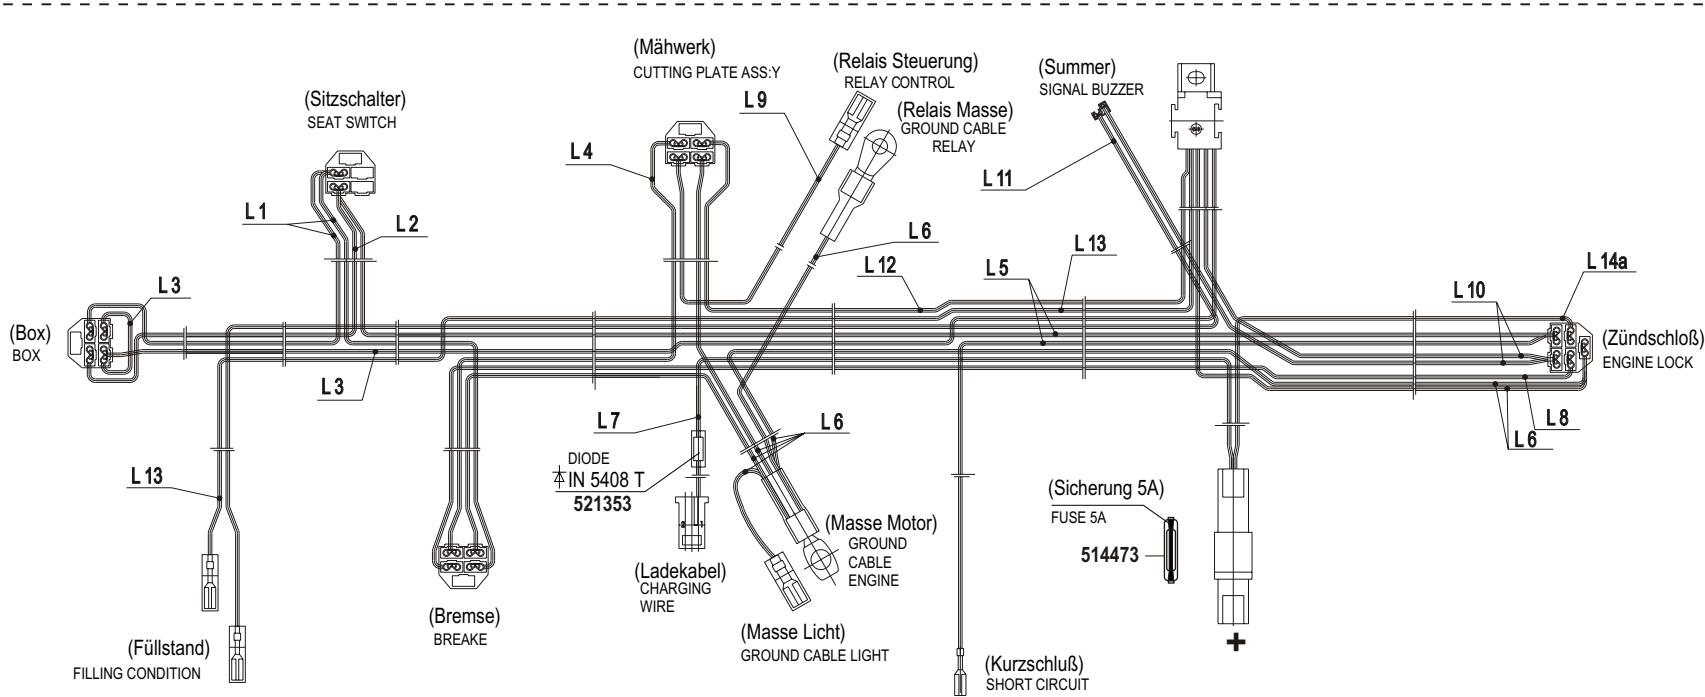

Art.-Nr.: 118056

CLIP 82

a	b	c	d	e	f
02/00	04/00	01/01	01/02	01/03	03/03

Art.-Nr.: 118056

CLIP 82

4 - 8

a	b	c	d	e	f
02/00	01/01	01/02	01/03	02/04	

Art.-Nr.: 118056

CLIP 82

a	b	c	d	e	f
02/00	04/00	01/01	01/02	01/03	02/04

Art.-Nr.: 118056

CLIP 82

6-8

a	b	c	d	e	f
02/00	01/01	01/02	01/03		

Art.-Nr.: 118056

CLIP 82

7-8

a	b	c	d	e	f
04/00	01/02	01/03			

Art.-Nr.: 118056

CLIP 82

- L 1 = rosa pink
- L 2 = grau grey
- L 3 = weiß white
- L 4 = braun brown
- L 5 = grün green
- L 6 = schwarz black
- L 7 = rot red
- L 8 = violett violet
- L 9 = orange orange
- L 10 = gelb yellow
- L 11 = blau blue
- L 12 = rot/weiß red/white
- L 13 = weiß/blau white/blue
- L 14 a = rot red
- (L 14 b) = rot red
- (L 15 a) = rot red
- (L 15 b) = rot red
- (L 16) = blau blue

Schaltplan Traktor E-Start
CONNECTION DIAGRAM E-STARTER

521362 514246

Schaltplan Licht
CONNECTION DIAGRAM LIGHT

- L 1 = weiß white
- L 2 = rot red
- L 3 = braun brown
- L 4 = schwarz black

8 - 8

a	b	c	d	e	f
01/01	01/03				