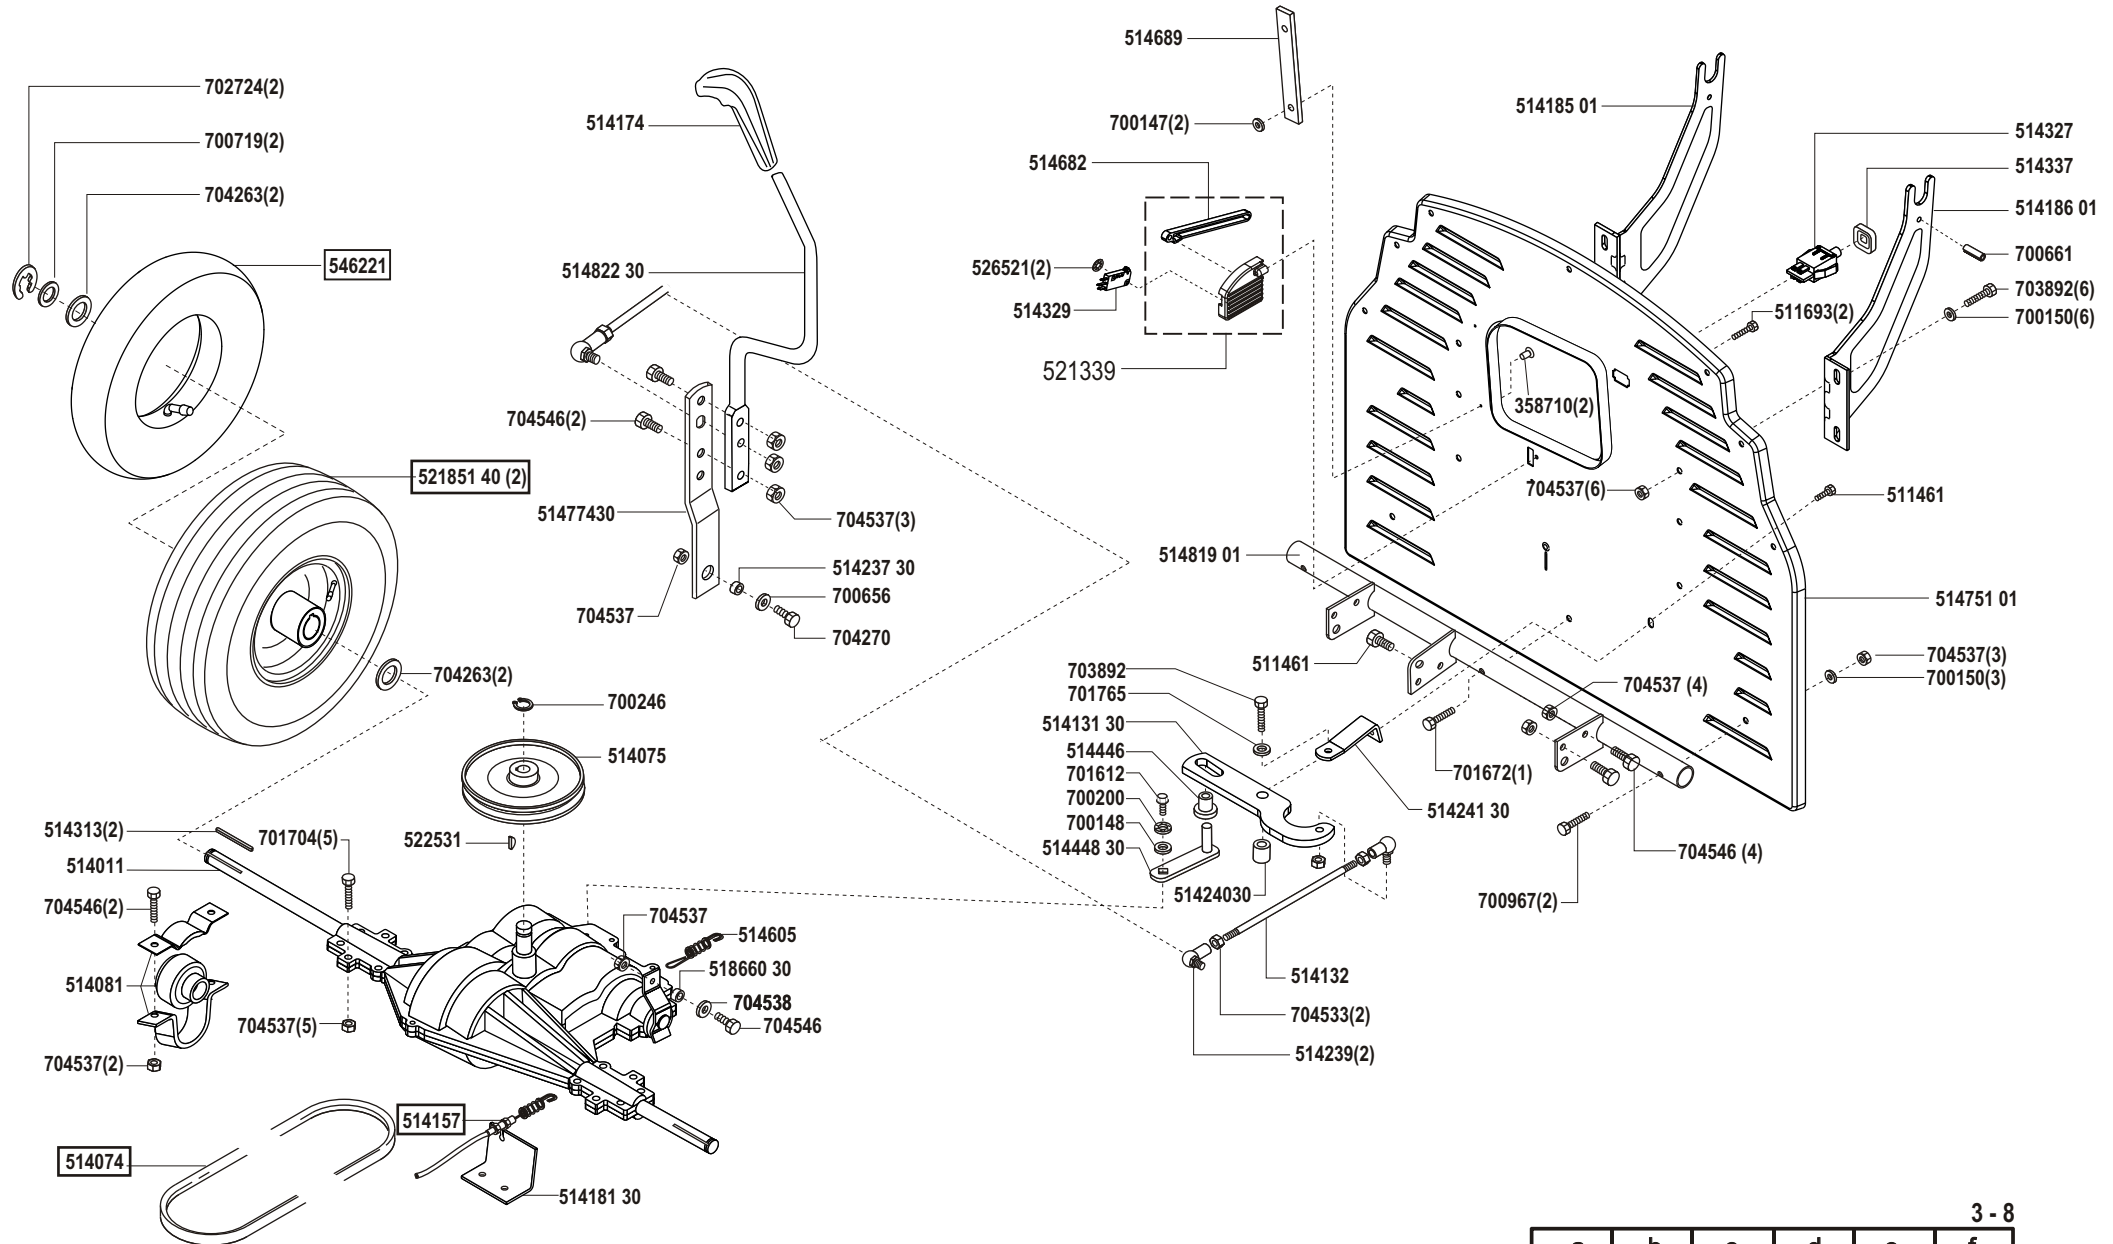

Stand 03.2006

Art.-Nr.: 118056

CLIP 82

1 - 8

a	b	c	d	e	f
03/00	04/00	01/01	01/02	01/03	

Art.-Nr.: 118056

CLIP 82

a	b	c	d	e	f
02/00	04/00	01/01	01/02	01/03	02/04

Art.-Nr.: 118056

CLIP 82

a	b	c	d	e	f
02/00	04/00	01/01	01/02	01/03	03/03

Art.-Nr.: 118056

CLIP 82

4 - 8

a	b	c	d	e	f
02/00	01/01	01/02	01/03	02/04	

Art.-Nr.: 118056

7-8

a	b	c	d	e	f
04/00	01/02	01/03			

Art.-Nr.: 118056

CLIP 82

- L 1 = rosa pink
- L 2 = grau grey
- L 3 = weiß white
- L 4 = braun brown
- L 5 = grün green
- L 6 = schwarz black
- L 7 = rot red
- L 8 = violett violet
- L 9 = orange orange
- L 10 = gelb yellow
- L 11 = blau blue
- L 12 = rot/weiß red/white
- L 13 = weiß/blau white/blue
- L 14 a = rot red
- (L 14 b) = rot red
- (L 15 a) = rot red
- (L 15 b) = rot red
- (L 16) = blau blue

Schaltplan Traktor E-Start
CONNECTION DIAGRAM E-STARTER

521362 514246

Schaltplan Licht
CONNECTION DIAGRAM LIGHT

- L 1 = weiß white
- L 2 = rot red
- L 3 = braun brown
- L 4 = schwarz black

8 - 8

a	b	c	d	e	f
01/01	01/03				