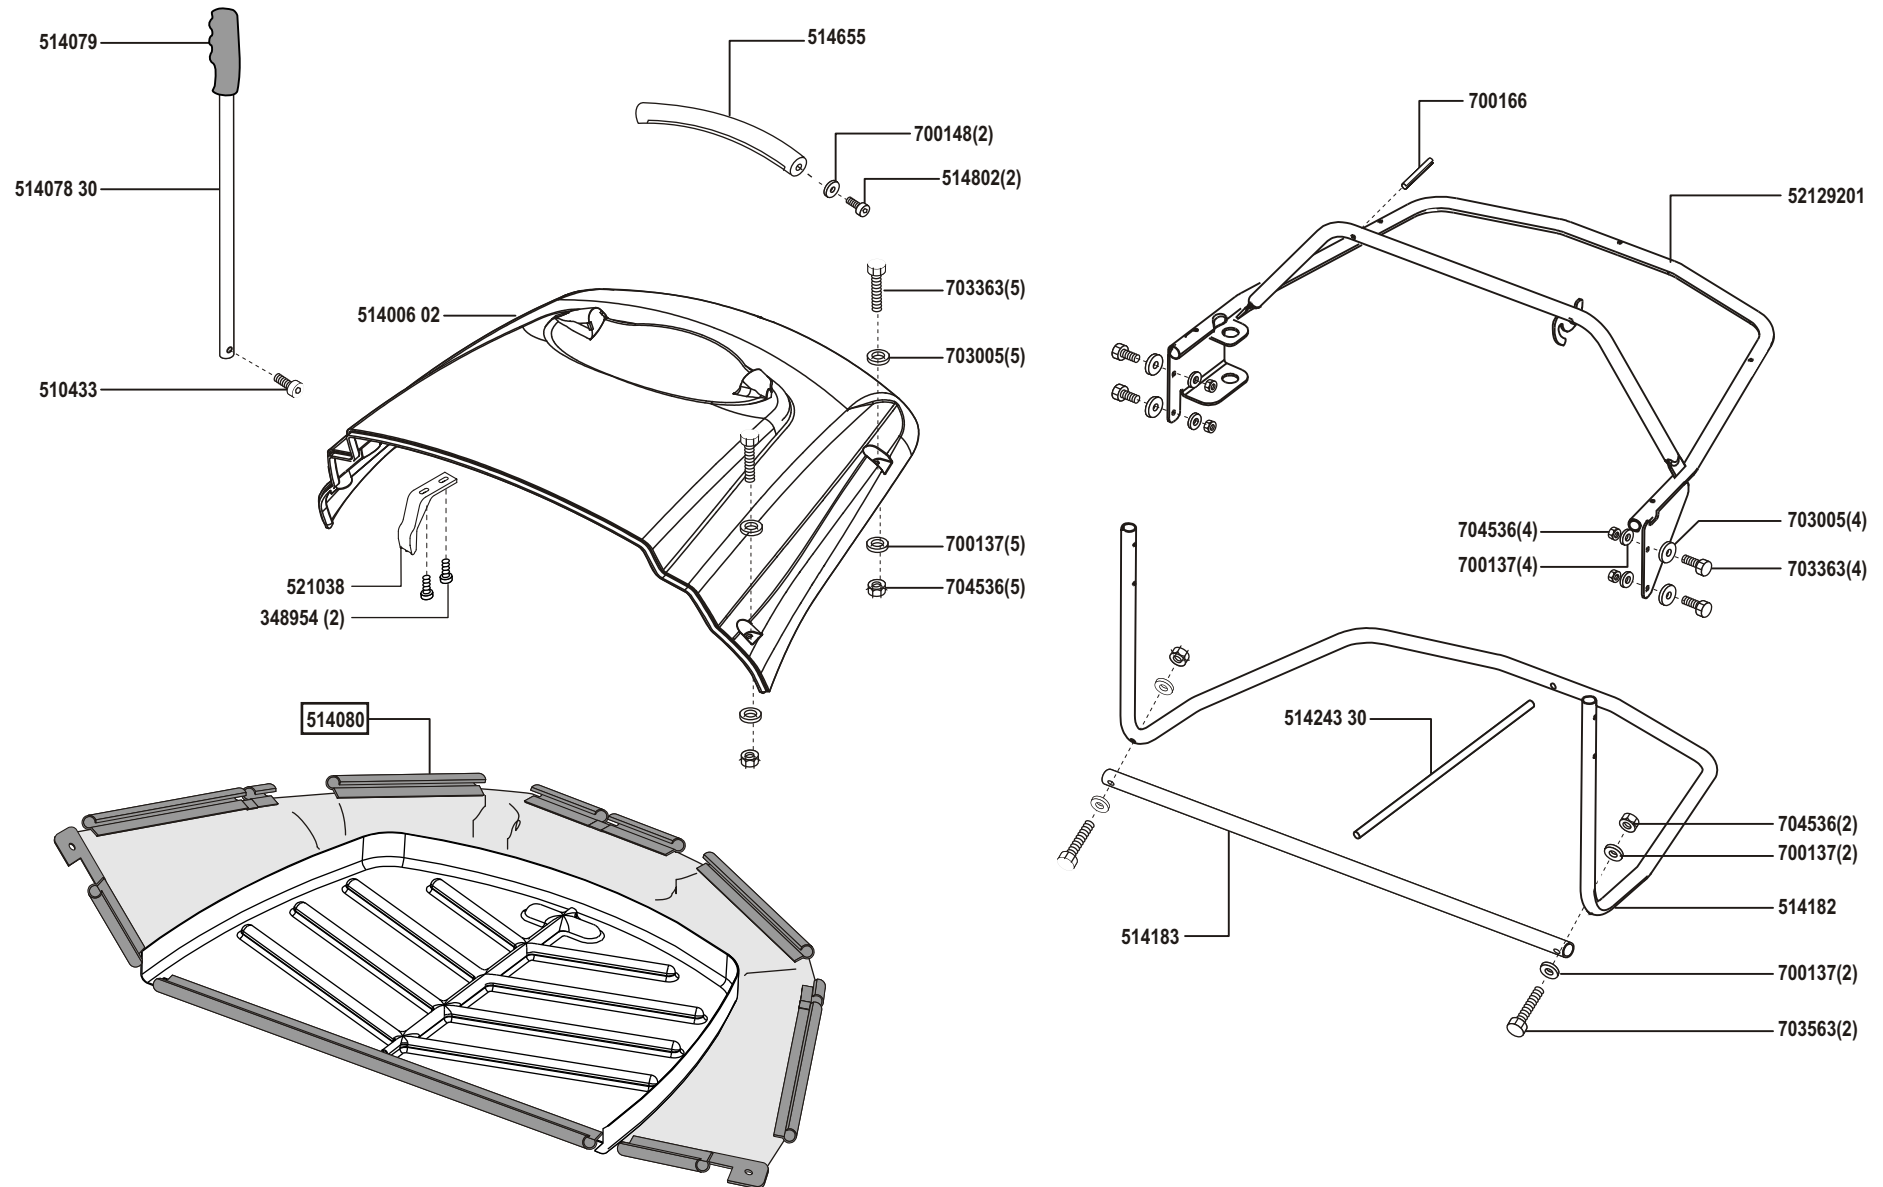

Art.-Nr.: 118056

CLIP 82

a	b	c	d	e	f
02/00	04/00	01/01	01/02	01/03	03/03

Art.-Nr.: 118056

CLIP 82

4 - 8

a	b	c	d	e	f
02/00	01/01	01/02	01/03	02/04	

Art.-Nr.: 118056

CLIP 82

a	b	c	d	e	f
02/00	04/00	01/01	01/02	01/03	02/04

Art.-Nr.: 118056

CLIP 82

6-8

a	b	c	d	e	f
02/00	01/01	01/02	01/03		

Art.-Nr.: 118056

CLIP 82

7-8

a	b	c	d	e	f
04/00	01/02	01/03			

Art.-Nr.: 118056

CLIP 82

- L 1 = rosa pink
- L 2 = grau grey
- L 3 = weiß white
- L 4 = braun brown
- L 5 = grün green
- L 6 = schwarz black
- L 7 = rot red
- L 8 = violett violet
- L 9 = orange orange
- L 10 = gelb yellow
- L 11 = blau blue
- L 12 = rot/weiß red/white
- L 13 = weiß/blau white/blue
- L 14 a = rot red
- (L 14 b) = rot red
- (L 15 a) = rot red
- (L 15 b) = rot red
- (L 16) = blau blue

Schaltplan Traktor E-Start
CONNECTION DIAGRAM E-STARTER

521362 514246

Schaltplan Licht
CONNECTION DIAGRAM LIGHT

- L 1 = weiß white
- L 2 = rot red
- L 3 = braun brown
- L 4 = schwarz black

8 - 8

a	b	c	d	e	f
01/01	01/03				