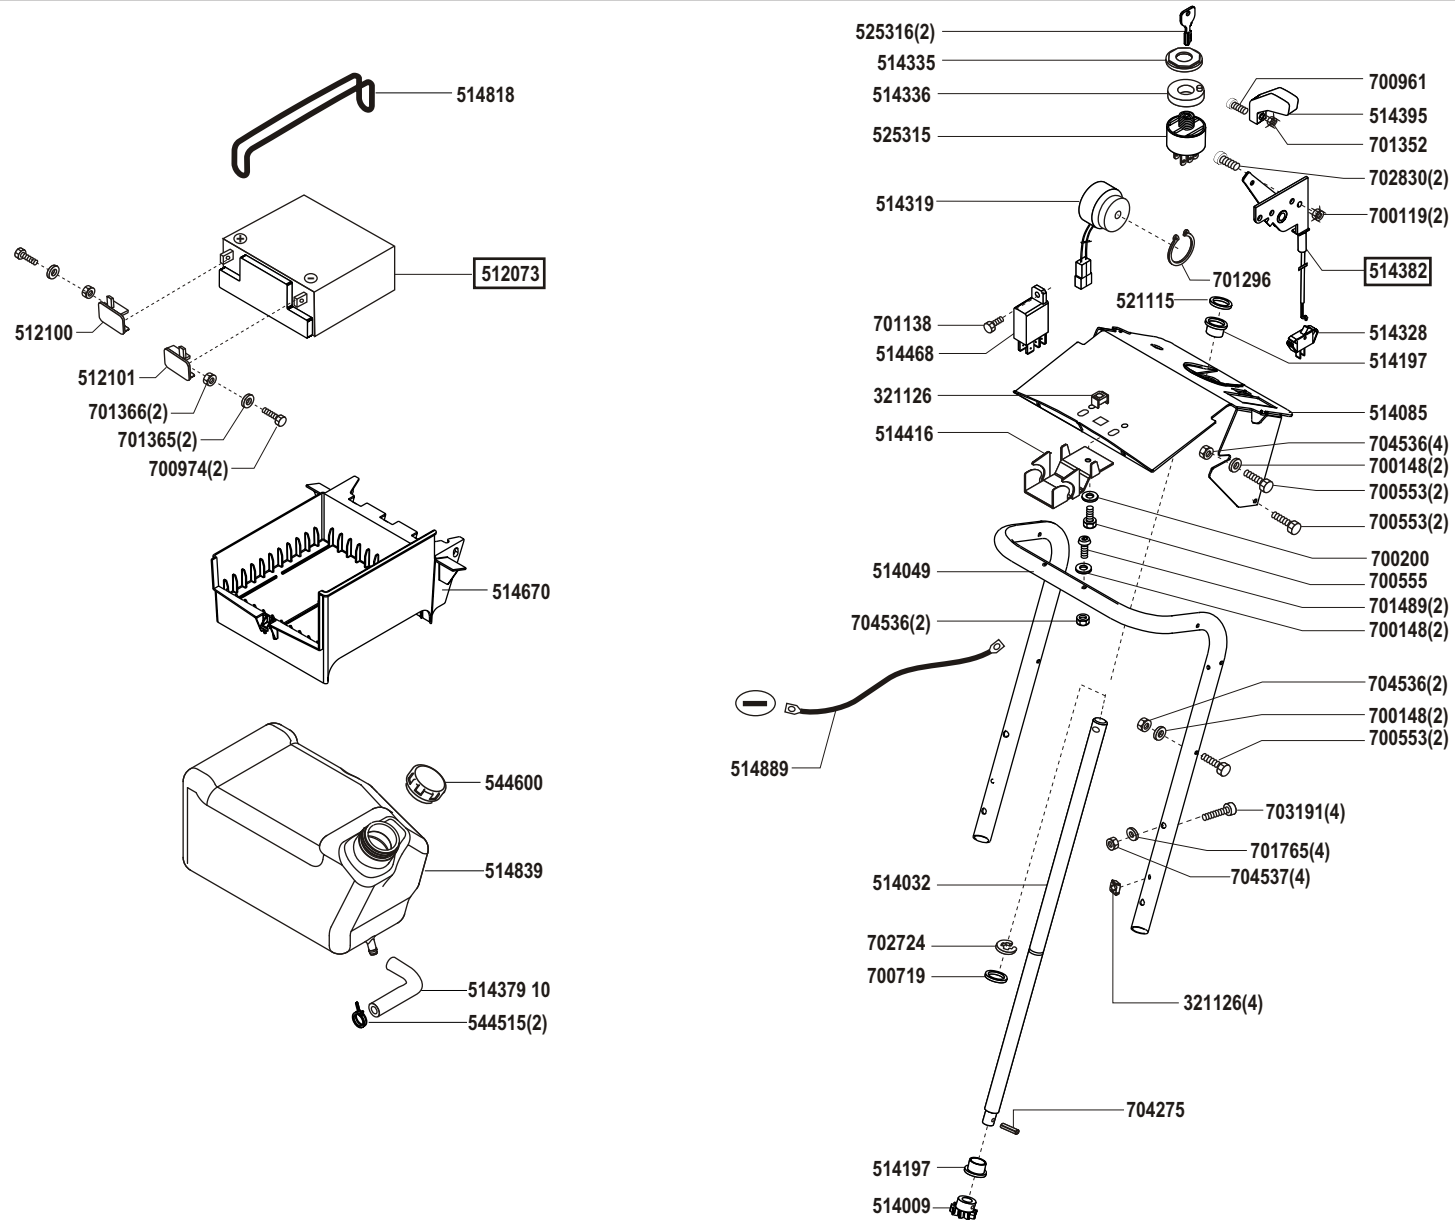

Art.-Nr.: 118056

CLIP 82

a	b	c	d	e	f
02/00	04/00	01/01	01/02	01/03	03/03

Art.-Nr.: 118056

CLIP 82

4 - 8

a	b	c	d	e	f
02/00	01/01	01/02	01/03	02/04	

Art.-Nr.: 118056

CLIP 82

a	b	c	d	e	f
02/00	04/00	01/01	01/02	01/03	02/04

Art.-Nr.: 118056

CLIP 82

6-8

a	b	c	d	e	f
02/00	01/01	01/02	01/03		

Art.-Nr.: 118056

CLIP 82

7-8

a	b	c	d	e	f
04/00	01/02	01/03			

Art.-Nr.: 118056

CLIP 82

- L 1 = rosa pink
- L 2 = grau grey
- L 3 = weiß white
- L 4 = braun brown
- L 5 = grün green
- L 6 = schwarz black
- L 7 = rot red
- L 8 = violett violet
- L 9 = orange orange
- L 10 = gelb yellow
- L 11 = blau blue
- L 12 = rot/weiß red/white
- L 13 = weiß/blau white/blue
- L 14 a = rot red
- (L 14 b) = rot red
- (L 15 a) = rot red
- (L 15 b) = rot red
- (L 16) = blau blue

Schaltplan Traktor E-Start
CONNECTION DIAGRAM E-STARTER

521362 514246

Schaltplan Licht
CONNECTION DIAGRAM LIGHT

- L 1 = weiß white
- L 2 = rot red
- L 3 = braun brown
- L 4 = schwarz black

8 - 8

a	b	c	d	e	f
01/01	01/03				