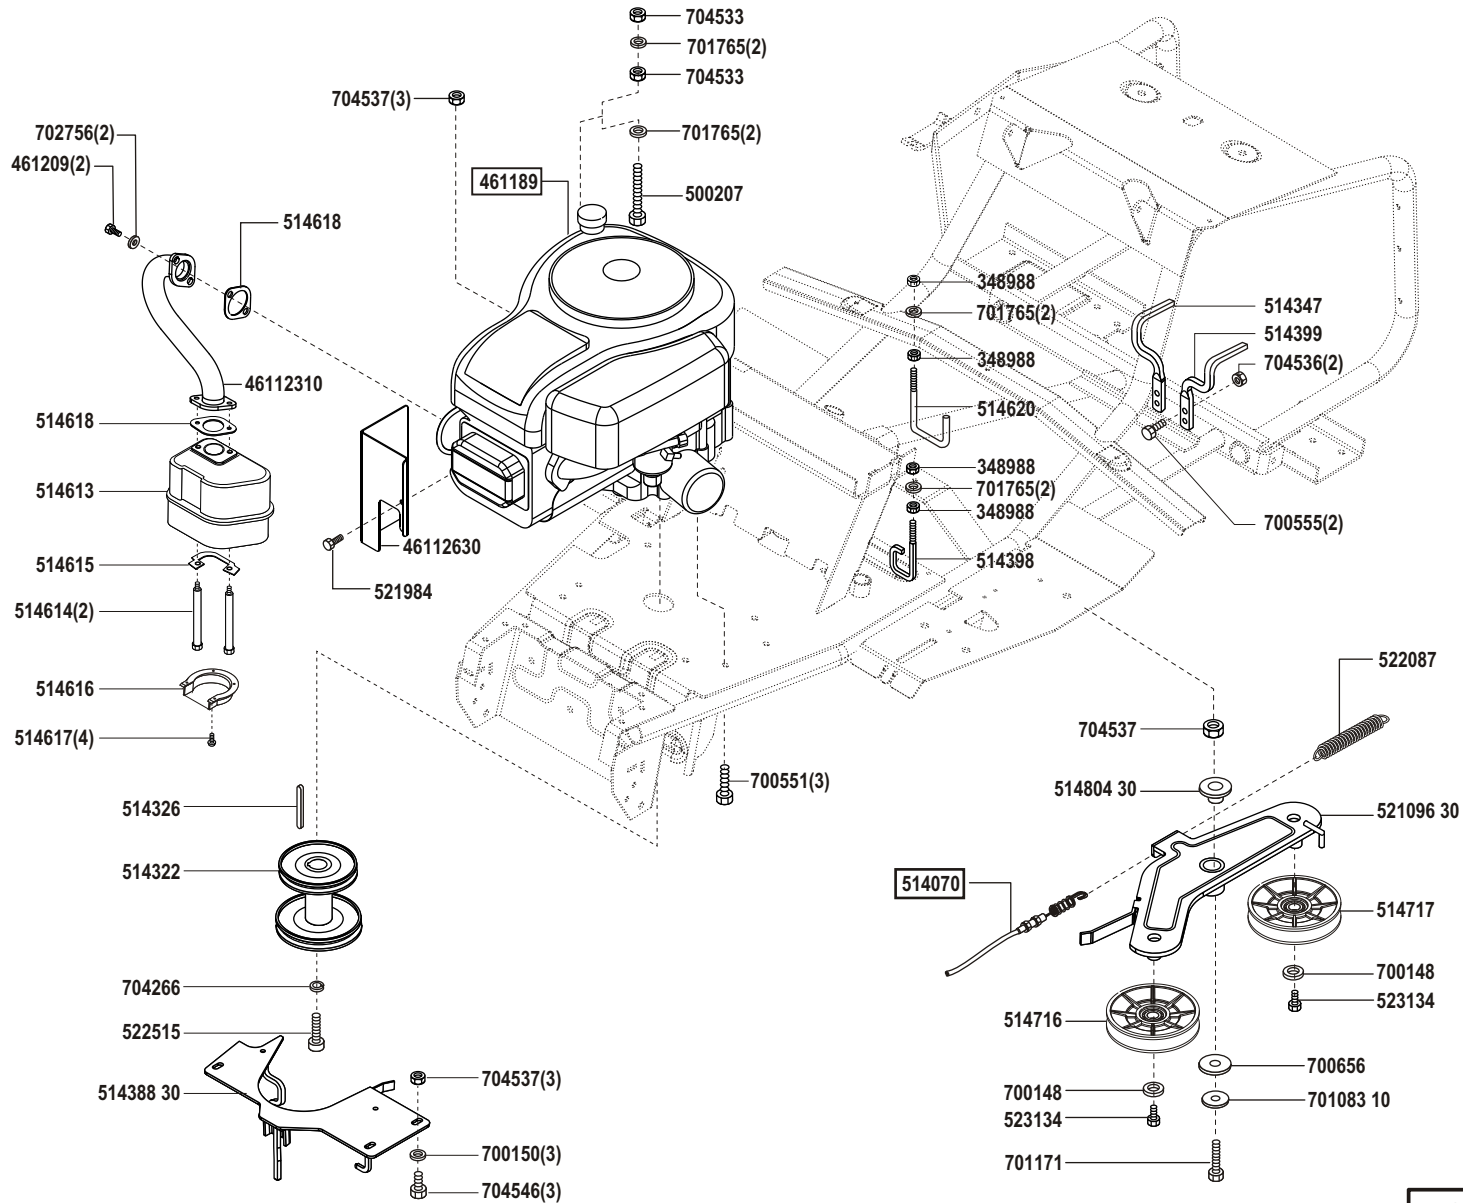

Art.-Nr.: 118056

CLIP 82

a	b	c	d	e	f
02/00	04/00	01/01	01/02	01/03	03/03

Art.-Nr.: 118056

CLIP 82

4 - 8

a	b	c	d	e	f
02/00	01/01	01/02	01/03	02/04	

Art.-Nr.: 118056

CLIP 82

a	b	c	d	e	f
02/00	04/00	01/01	01/02	01/03	02/04

Art.-Nr.: 118056

CLIP 82

6-8

a	b	c	d	e	f
02/00	01/01	01/02	01/03		

Art.-Nr.: 118056

CLIP 82

7-8

a	b	c	d	e	f
04/00	01/02	01/03			

Art.-Nr.: 118056

CLIP 82

- L 1 = rosa pink
- L 2 = grau grey
- L 3 = weiß white
- L 4 = braun brown
- L 5 = grün green
- L 6 = schwarz black
- L 7 = rot red
- L 8 = violett violet
- L 9 = orange orange
- L 10 = gelb yellow
- L 11 = blau blue
- L 12 = rot/weiß red/white
- L 13 = weiß/blau white/blue
- L 14 a = rot red
- (L 14 b) = rot red
- (L 15 a) = rot red
- (L 15 b) = rot red
- (L 16) = blau blue

Schaltplan Traktor E-Start
CONNECTION DIAGRAM E-STARTER

521362 514246

Schaltplan Licht
CONNECTION DIAGRAM LIGHT

- L 1 = weiß white
- L 2 = rot red
- L 3 = braun brown
- L 4 = schwarz black

8 - 8

a	b	c	d	e	f
01/01	01/03				