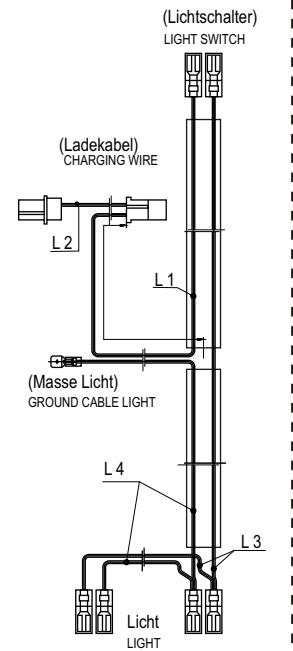

Art.-Nr.: 118056

CLIP 82

a	b	c	d	e	f
02/00	04/00	01/01	01/02	01/03	03/03

Art.-Nr.: 118056

CLIP 82

4 - 8

a	b	c	d	e	f
02/00	01/01	01/02	01/03	02/04	

Art.-Nr.: 118056

CLIP 82

a	b	c	d	e	f
02/00	04/00	01/01	01/02	01/03	02/04

Art.-Nr.: 118056

CLIP 82

6-8

a	b	c	d	e	f
02/00	01/01	01/02	01/03		

Art.-Nr.: 118056

CLIP 82

7-8

a	b	c	d	e	f
04/00	01/02	01/03			

Art.-Nr.: 118056

CLIP 82

- L 1 = rosa pink
- L 2 = grau grey
- L 3 = weiß white
- L 4 = braun brown
- L 5 = grün green
- L 6 = schwarz black
- L 7 = rot red
- L 8 = violett violet
- L 9 = orange orange
- L 10 = gelb yellow
- L 11 = blau blue
- L 12 = rot/weiß red/white
- L 13 = weiß/blau white/blue
- L 14 a = rot red
- (L 14 b) = rot red
- (L 15 a) = rot red
- (L 15 b) = rot red
- (L 16) = blau blue

Schaltplan Traktor E-Start
CONNECTION DIAGRAM E-STARTER

521362 514246

Schaltplan Licht
CONNECTION DIAGRAM LIGHT

- L 1 = weiß white
- L 2 = rot red
- L 3 = braun brown
- L 4 = schwarz black

8 - 8

a	b	c	d	e	f
01/01	01/03				