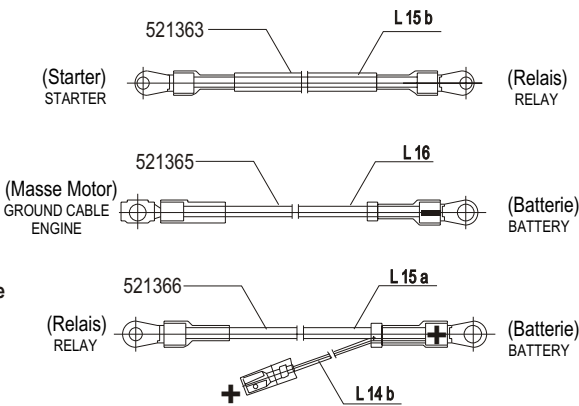

CLIP 82

a	b	c	d	e	f
02/00	04/00	01/01	01/02	01/03	02/04

Art.-Nr.: 118056

CLIP 82

6-8

a	b	c	d	e	f
02/00	01/01	01/02	01/03		

Art.-Nr.: 118056

CLIP 82

7-8

a	b	c	d	e	f
04/00	01/02	01/03			

Art.-Nr.: 118056

CLIP 82

- L 1 = rosa pink
- L 2 = grau grey
- L 3 = weiß white
- L 4 = braun brown
- L 5 = grün green
- L 6 = schwarz black
- L 7 = rot red
- L 8 = violett violet
- L 9 = orange orange
- L 10 = gelb yellow
- L 11 = blau blue
- L 12 = rot/weiß red/white
- L 13 = weiß/blau white/blue
- L 14 a = rot red
- (L 14 b) = rot red
- (L 15 a) = rot red
- (L 15 b) = rot red
- (L 16) = blau blue

Schaltplan Traktor E-Start
CONNECTION DIAGRAM E-STARTER

521362 514246

Schaltplan Licht
CONNECTION DIAGRAM LIGHT

- L 1 = weiß white
- L 2 = rot red
- L 3 = braun brown
- L 4 = schwarz black

8 - 8

a	b	c	d	e	f
01/01	01/03				