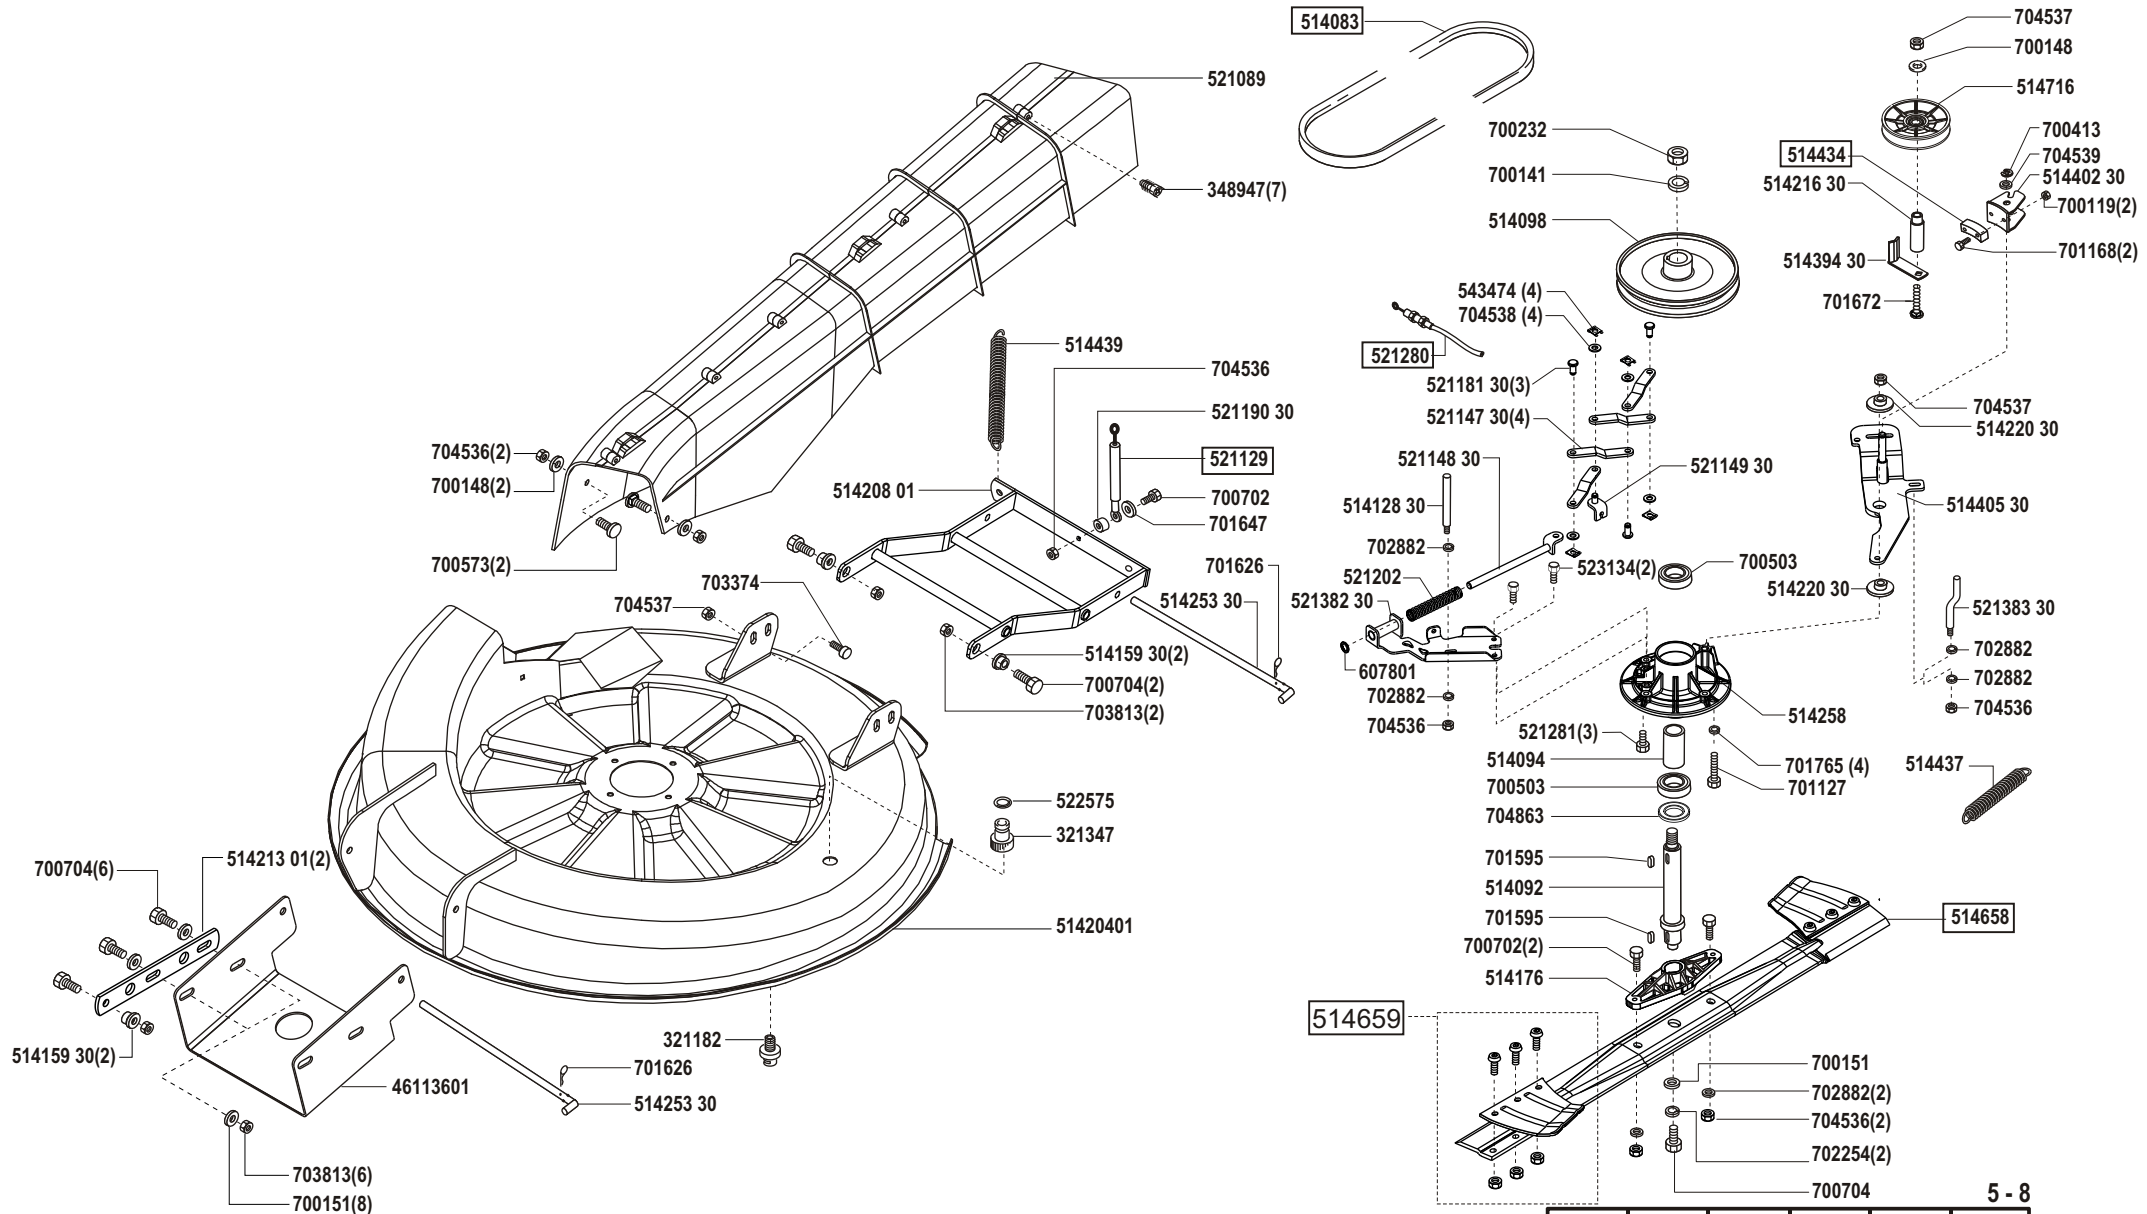

Art.-Nr.: 118056

CLIP 82

a	b	c	d	e	f
02/00	04/00	01/01	01/02	01/03	03/03

Art.-Nr.: 118056

CLIP 82

4 - 8

a	b	c	d	e	f
02/00	01/01	01/02	01/03	02/04	

Art.-Nr.: 118056

CLIP 82

a	b	c	d	e	f
02/00	04/00	01/01	01/02	01/03	02/04

Art.-Nr.: 118056

CLIP 82

6-8

a	b	c	d	e	f
02/00	01/01	01/02	01/03		

Art.-Nr.: 118056

CLIP 82

7-8

a	b	c	d	e	f
04/00	01/02	01/03			

Art.-Nr.: 118056

CLIP 82

- L 1 = rosa pink
- L 2 = grau grey
- L 3 = weiß white
- L 4 = braun brown
- L 5 = grün green
- L 6 = schwarz black
- L 7 = rot red
- L 8 = violett violet
- L 9 = orange orange
- L 10 = gelb yellow
- L 11 = blau blue
- L 12 = rot/weiß red/white
- L 13 = weiß/blau white/blue
- L 14 a = rot red
- (L 14 b) = rot red
- (L 15 a) = rot red
- (L 15 b) = rot red
- (L 16) = blau blue

Schaltplan Traktor E-Start
CONNECTION DIAGRAM E-STARTER

521362 514246

Schaltplan Licht
CONNECTION DIAGRAM LIGHT

- L 1 = weiß white
- L 2 = rot red
- L 3 = braun brown
- L 4 = schwarz black

8 - 8

a	b	c	d	e	f
01/01	01/03				