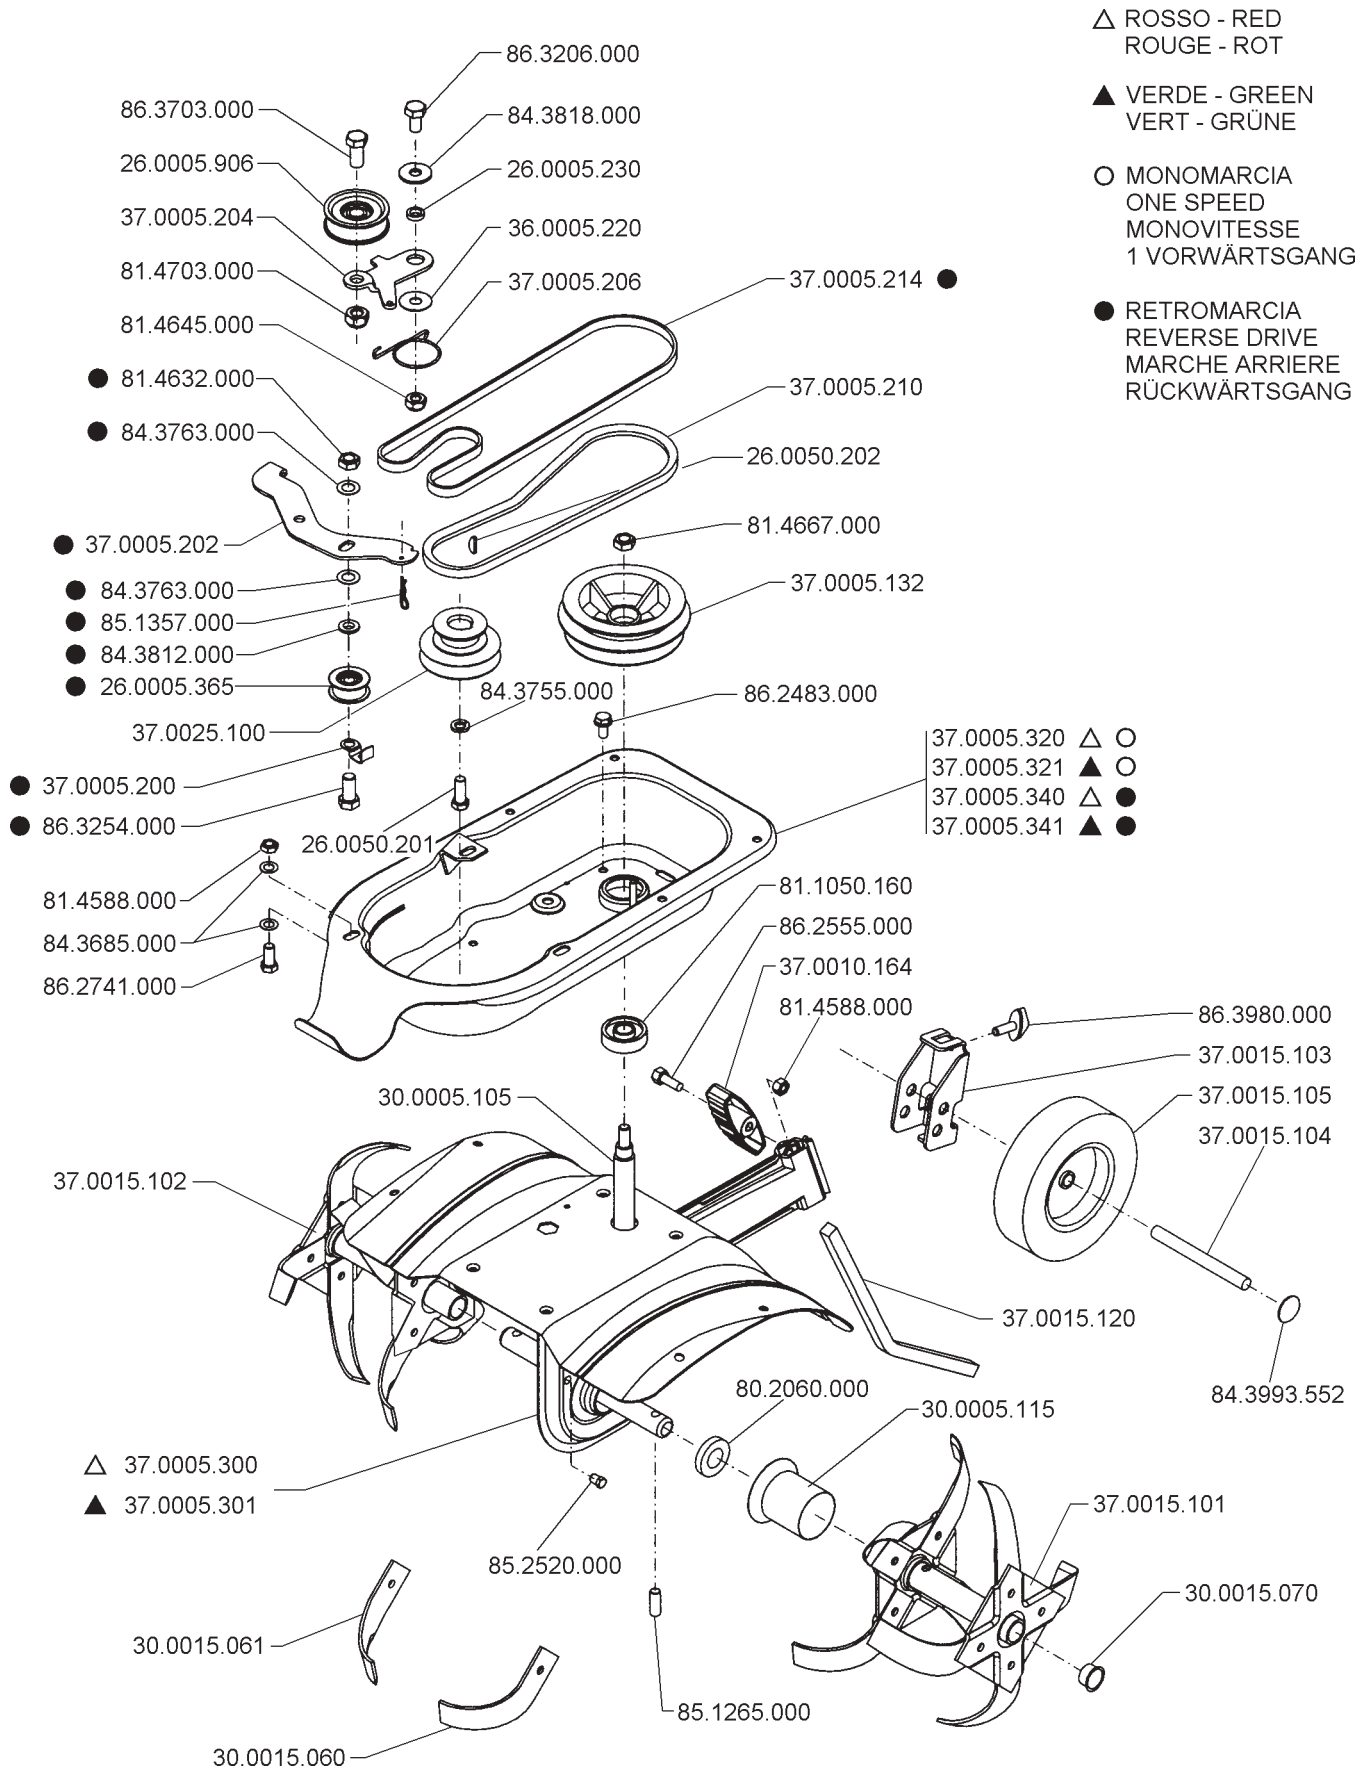

Mod. Z2

TAVOLA 1