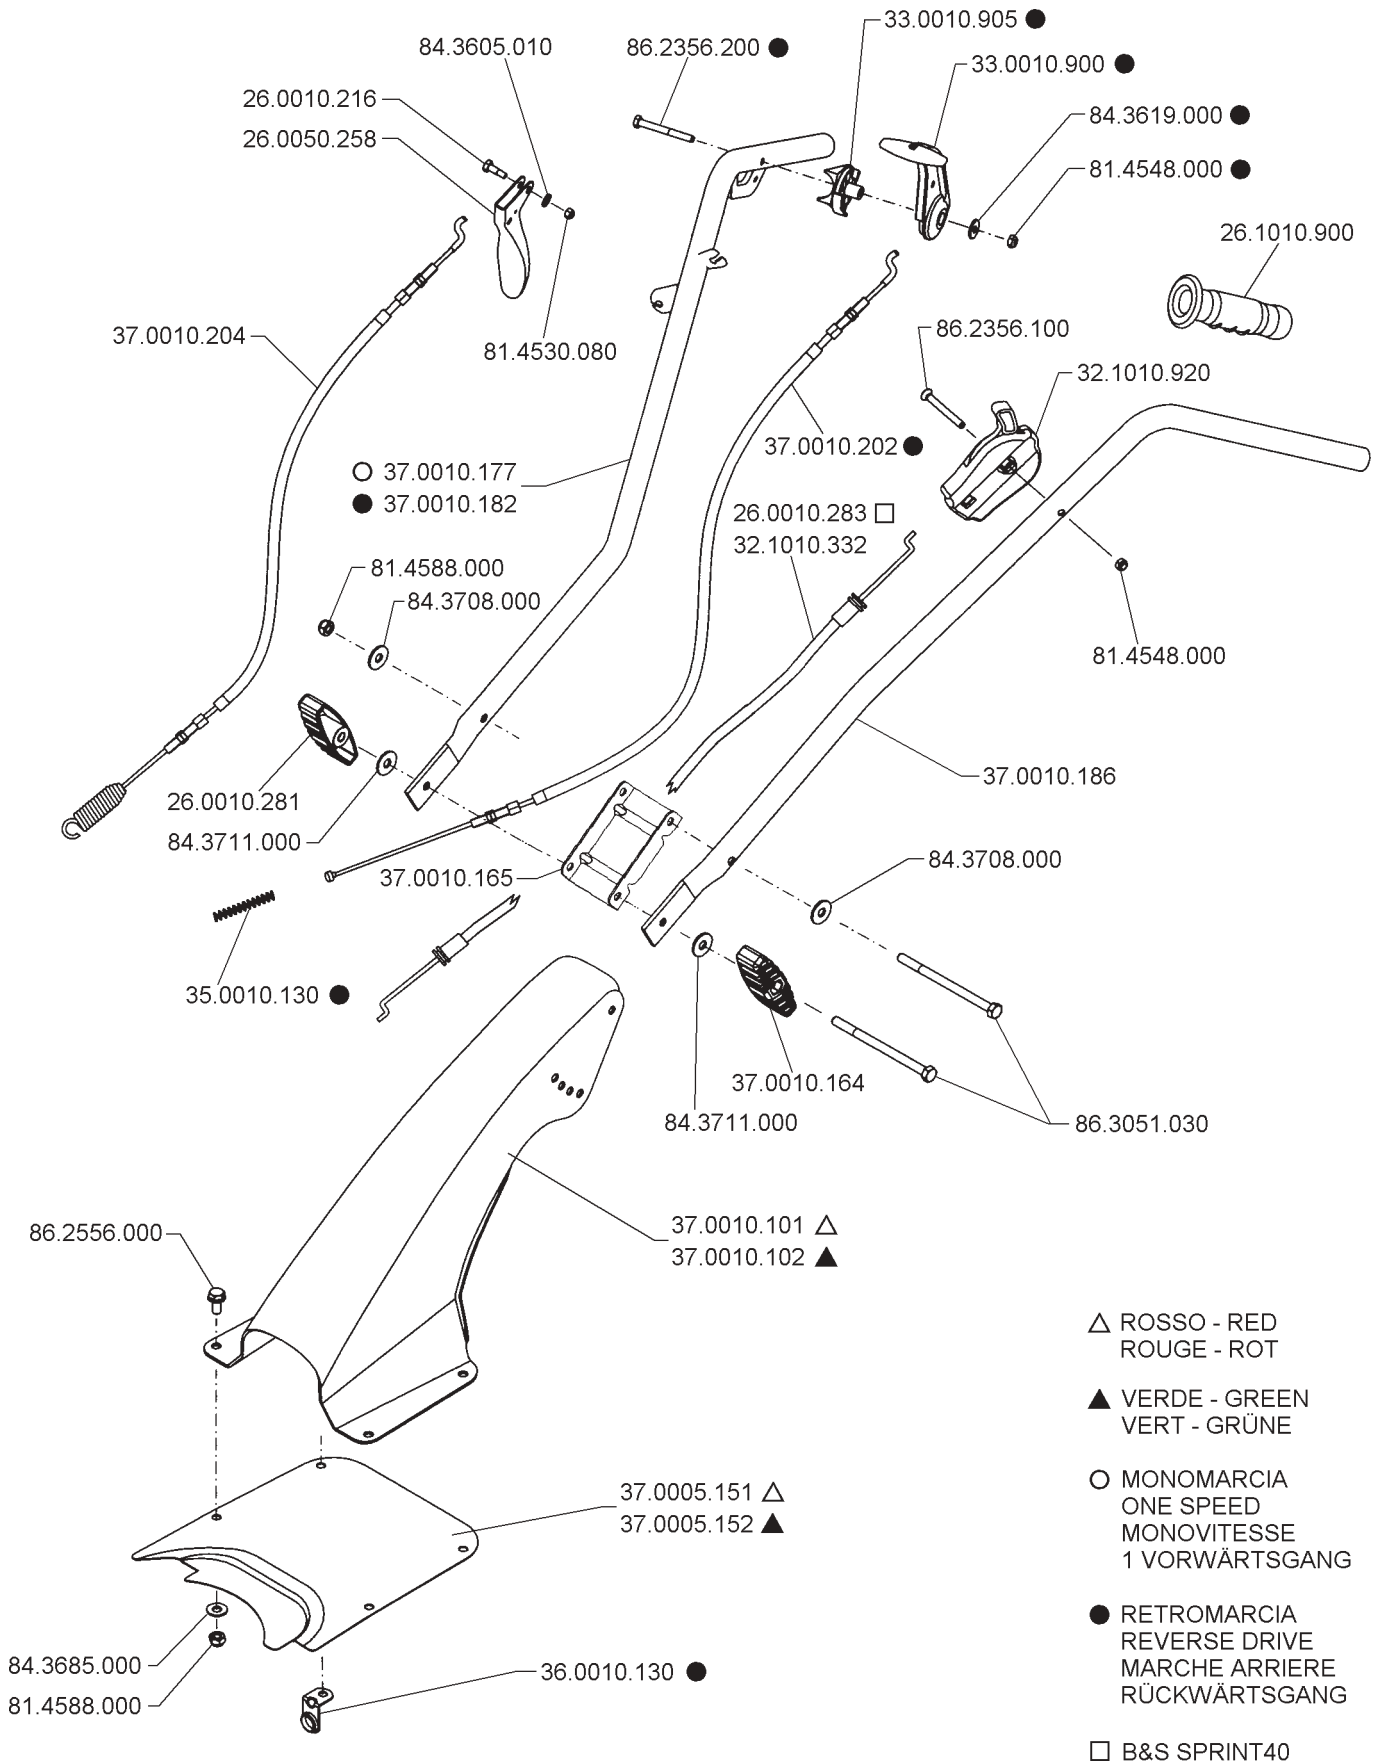

- △ ROSSO - RED
ROUGE - ROT
- ▲ VERDE - GREEN
VERT - GRÜNE
- MONOMARCIA
ONE SPEED
MONOVITESSE
1 VORWÄRTSGANG
- RETROMARCIA
REVERSE DRIVE
MARCHE ARRIERE
RÜCKWÄRTSGANG
- B&S SPRINT40

- 1 86.2494.000
- 2 30.2010.300
- 3 84.3901.050
- 4 30.2010.302
- 5 30.2010.310
- 6 30.0015.052
- 7 30.2010.308
- 8 27.0011.715
- 9 30.2010.311
- 10 84.3993.300
- 11 85.1265.000
- 12 81.4588.000
- 13 37.2010.104
- 14 37.2010.101
- 15 84.3685.000