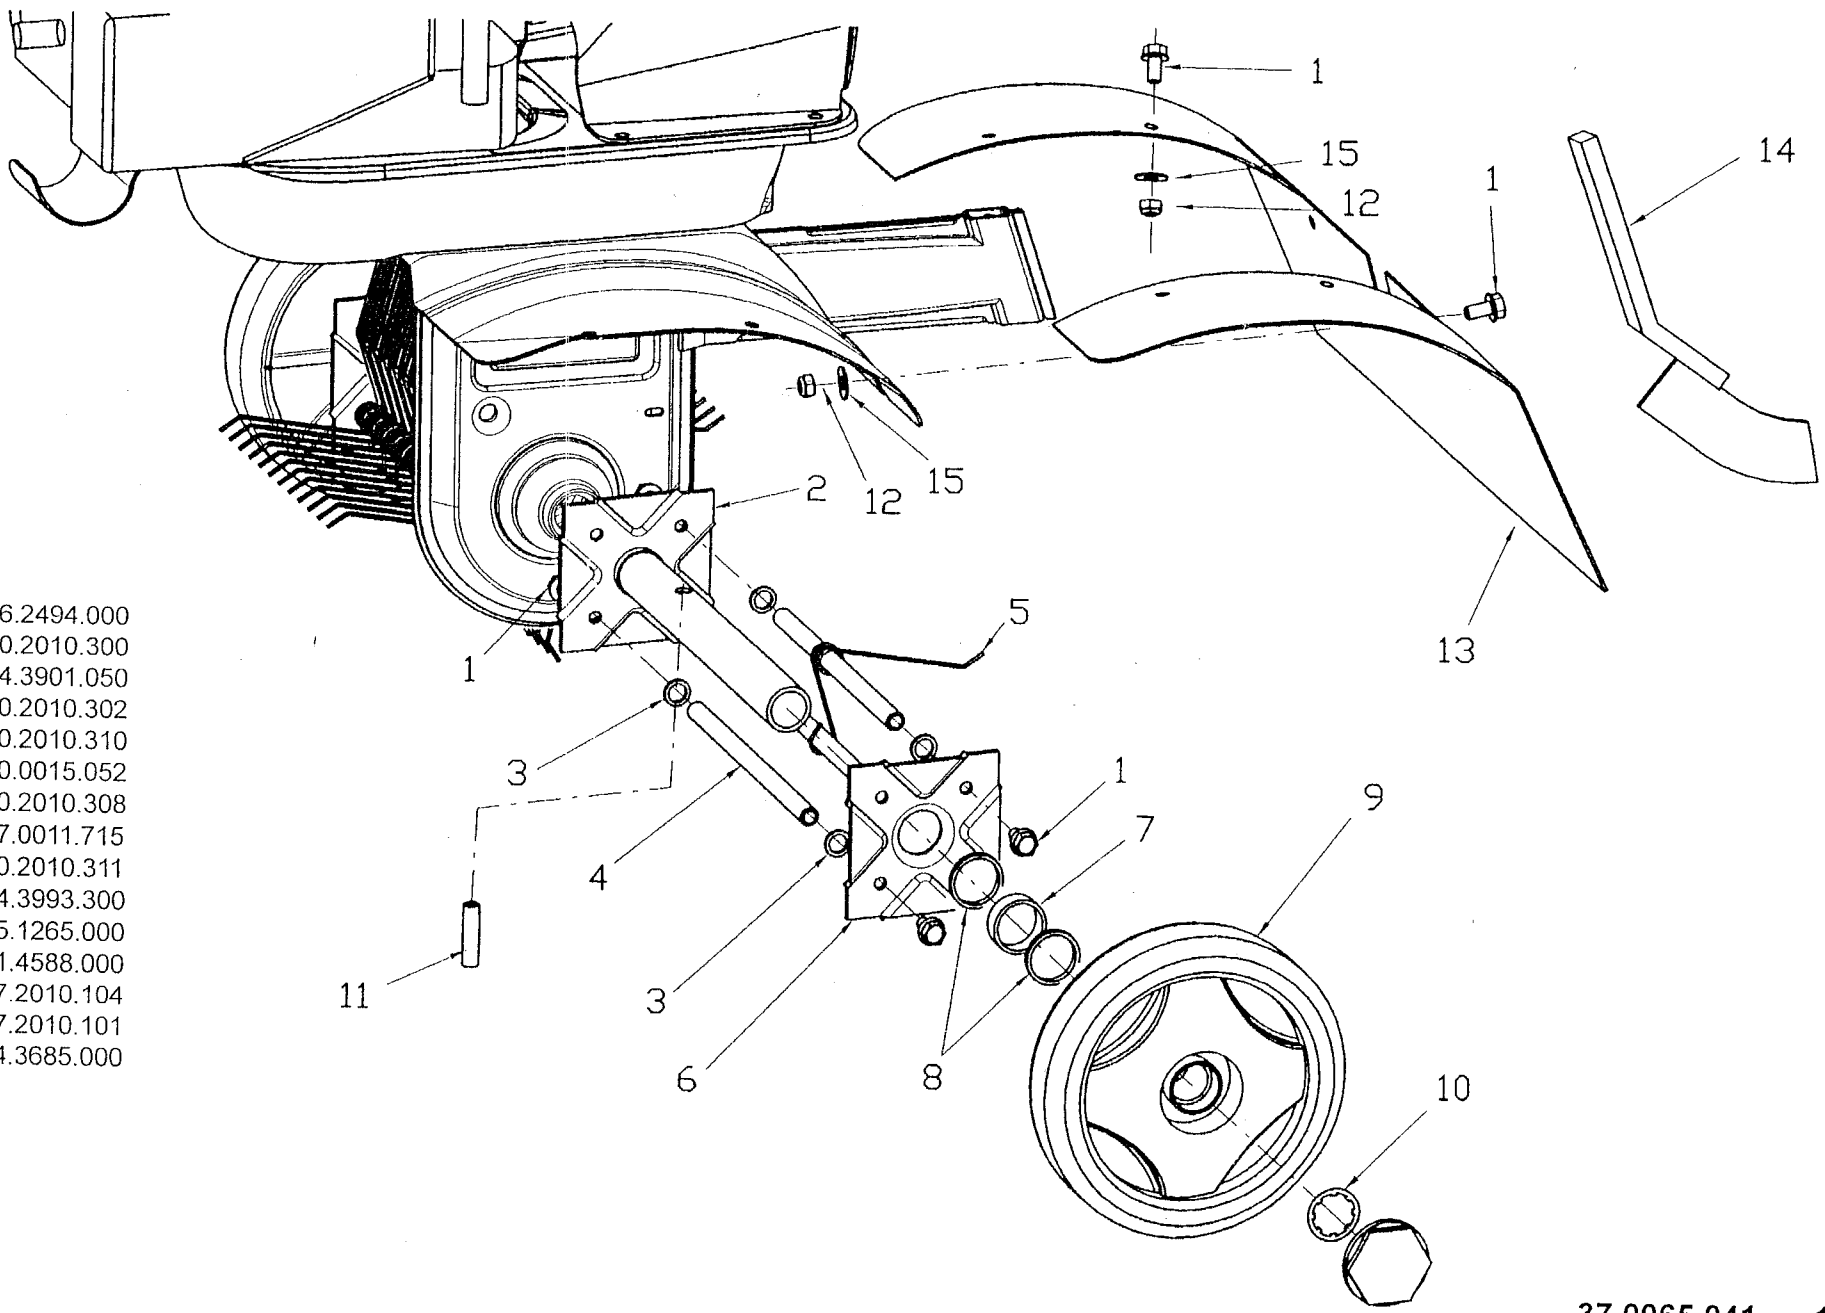

- △ ROSSO - RED
ROUGE - ROT
- ▲ VERDE - GREEN
VERT - GRÜNE
- MONOMARCIA
ONE SPEED
MONOVITESSE
1 VORWÄRTSGANG
- RETROMARCIA
REVERSE DRIVE
MARCHE ARRIERE
RÜCKWÄRTSGANG
- B&S SPRINT40

- 1 86.2494.000
- 2 30.2010.300
- 3 84.3901.050
- 4 30.2010.302
- 5 30.2010.310
- 6 30.0015.052
- 7 30.2010.308
- 8 27.0011.715
- 9 30.2010.311
- 10 84.3993.300
- 11 85.1265.000
- 12 81.4588.000
- 13 37.2010.104
- 14 37.2010.101
- 15 84.3685.000