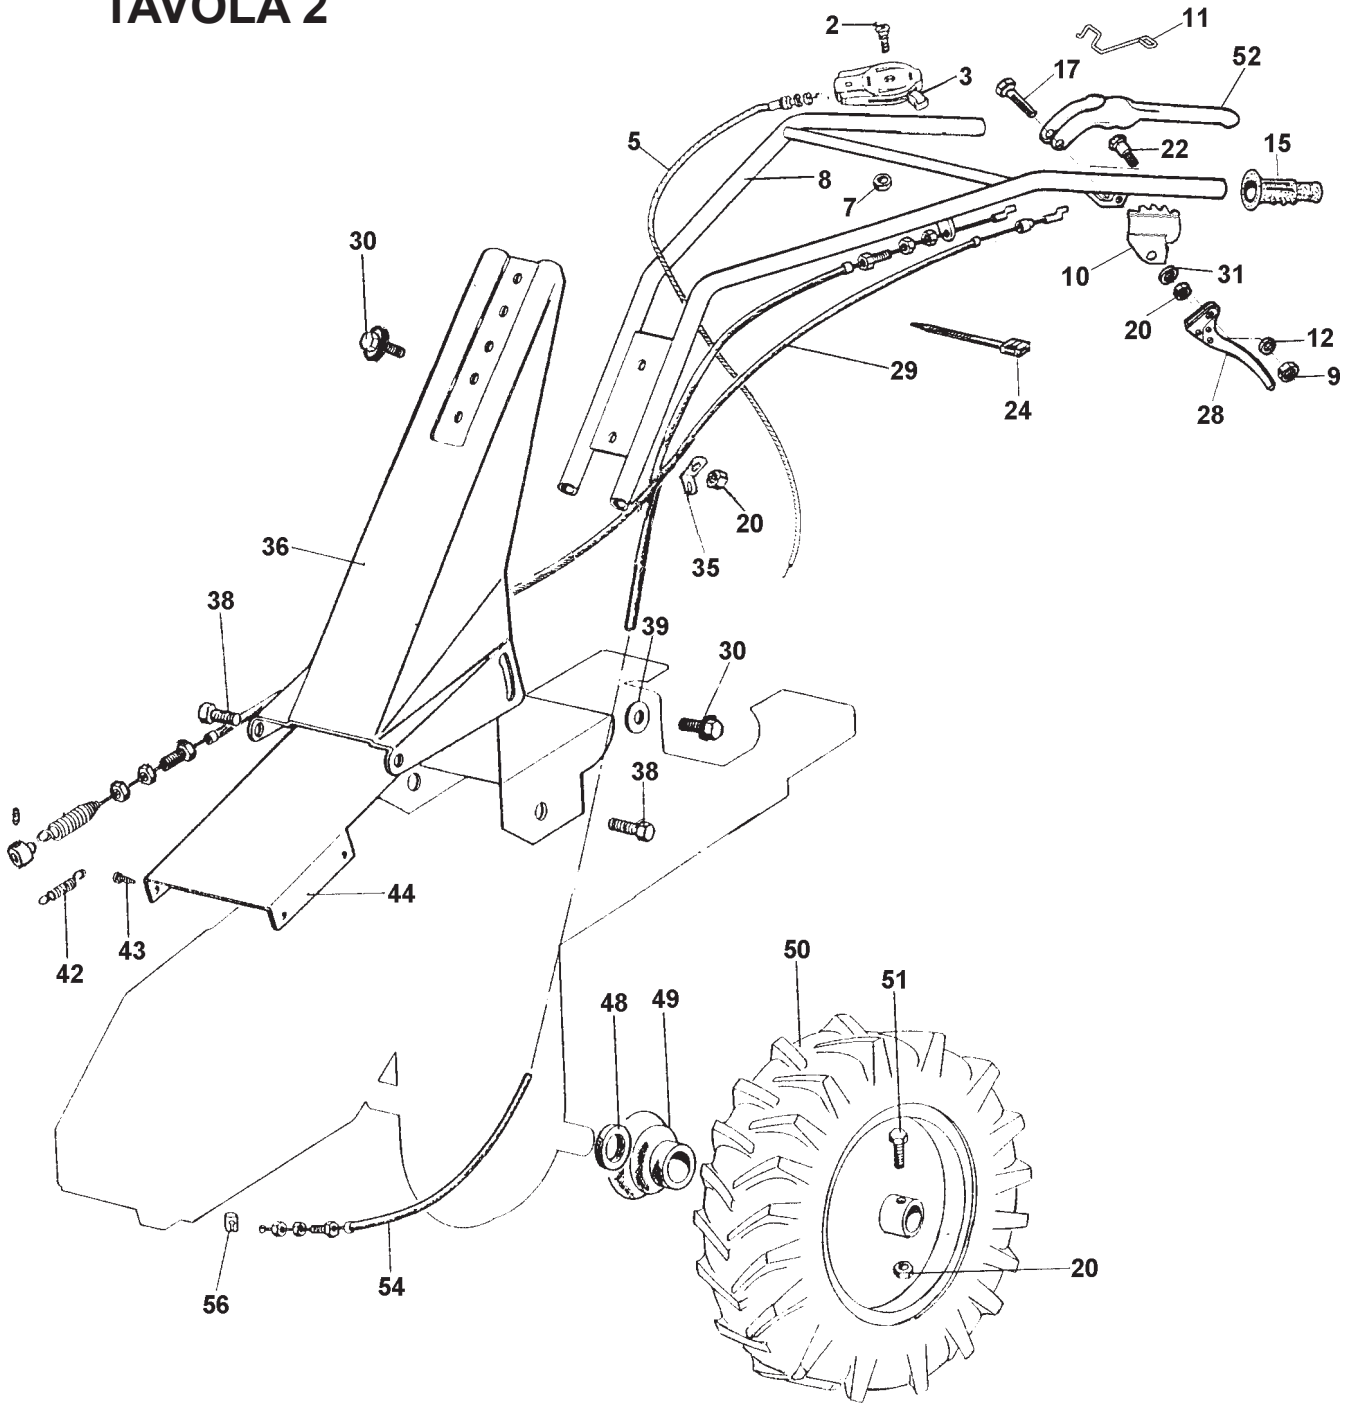

# **CATALOGO PARTI di RICAMBIO**

## **MOTOFALCIATRICE MINIEFFE 352**

**TAV. 1 SCATOLA ED ORGANI DI TRASMISSIONE  
TAV. 2 STEGOLE E RUOTE  
TAV. 3 BARRA FALCIANTE E MOVIMENTO BARRA**

**eurosystems**

VIA G.PASTORE 8 - 42045 LUZZARA (RE) ITALY - Tel. 0522.977169 - Fax 0522.977819  
C.F. e P.IVA 00270140353 - Com. Estero R.E. 012505 - R.E.A. 122383  
R.l. Reggio E. 6092 - Cod. Ident. IVA IT 00270140353 - C.S. Lit. 500.000.000 i.v.

# TAVOLA 1

1	81.4642.000	19	84.3812.000	41	81.2660.050
2	84.3755.000	20	84.3685.000	42	26.1005.105
3	26.0005.232	21	86.2556.000	43	80.3052.000
4	26.1005.203	23	81.4588.000	44	26.1005.207
5	26.0005.231	24	26.1005.901	45	26.0050.202
6	26.1005.200	25	26.1005.920	46	26.1005.202
7	26.1005.116	26	81.4645.000	49	26.0050.201
8	81.2586.000	27	81.4703.000	50	26.0050.219
9	26.1005.115	29	26.1005.208	53	86.2741.000 Tec - B&S
10	81.4632.000	30	81.4667.000	-	86.2741.000 (2) Xm55
11	84.3818.000	31	26.1005.102	-	86.2944.000 (1) "
12	26.0005.230	32	26.0005.906	-	86.2785.000 Honda
13	26.0005.229	33	26.1005.114	54	26.0005.334 Rosso
14	26.1005.113	34	86.3740.000	-	26.0005.335 Verde
15	26.1005.110	35	26.0050.200	55	26.1005.025 Rosso
16	86.3328.000	37	81.2594.050	-	26.1005.160 Verde
17	26.1005.117	38	80.1164.000	57	82.6016.000
18	26.0005.237	40	26.0005.219	58	85.2520.000

# TAVOLA 2

2	86.2356.100	22	26.0010.216	44	26.1005.221 Rosso
3	32.1010.920	24	81.7640.000	-	26.1005.081 Verde
-	32.1010.930 Honda	28	26.0050.258	48	80.2095.010
5	26.1050.210	29	26.1050.225	49	26.1015.900
7	81.4548.000	30	86.2685.000	50	26.1015.116 DX
8	26.1010.242	31	84.3685.000	-	26.1015.117 SX
9	81.4530.080	35	36.0010.130	51	86.2785.000
10	26.1010.304	36	26.0010.226 Rosso	52	26.1010.302
11	26.1010.305	-	26.0010.227 Verde	54	26.1050.220
12	84.3605.010	38	86.2494.000	56	26.1010.210
15	26.1010.900	39	84.3711.000		
17	86.2881.000	42	26.1005.905		
20	81.4588.000	43	26.0050.219		