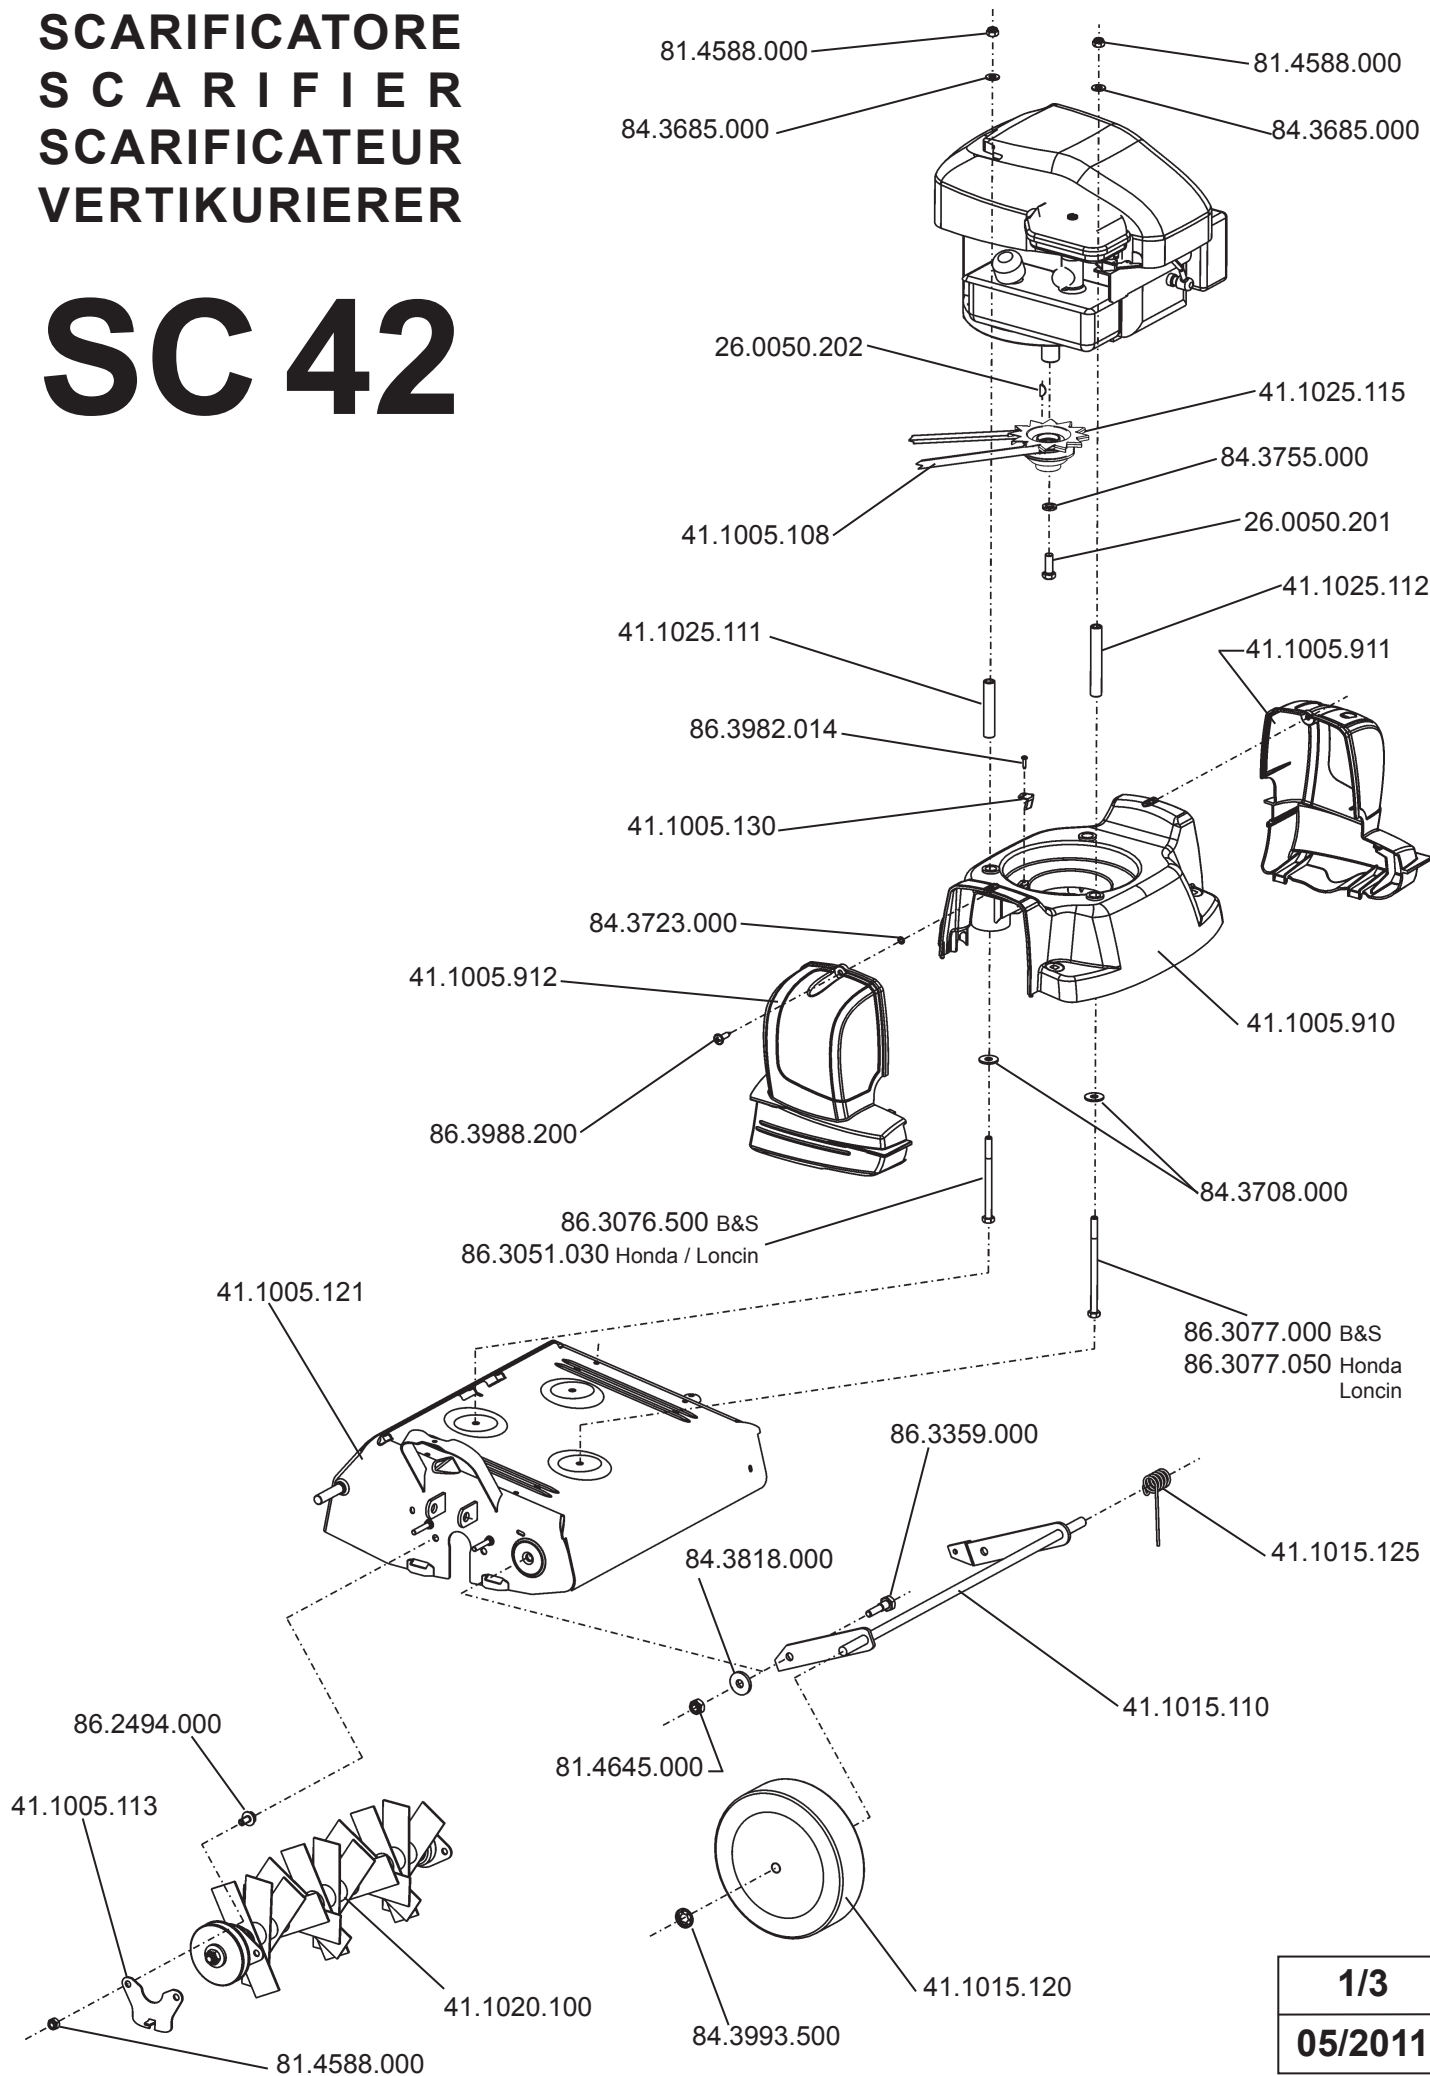

SCARIFICATORE
 SCARIFIER
 SCARIFICATEUR
 VERTIKURIERER

SC 42

41.1020.100