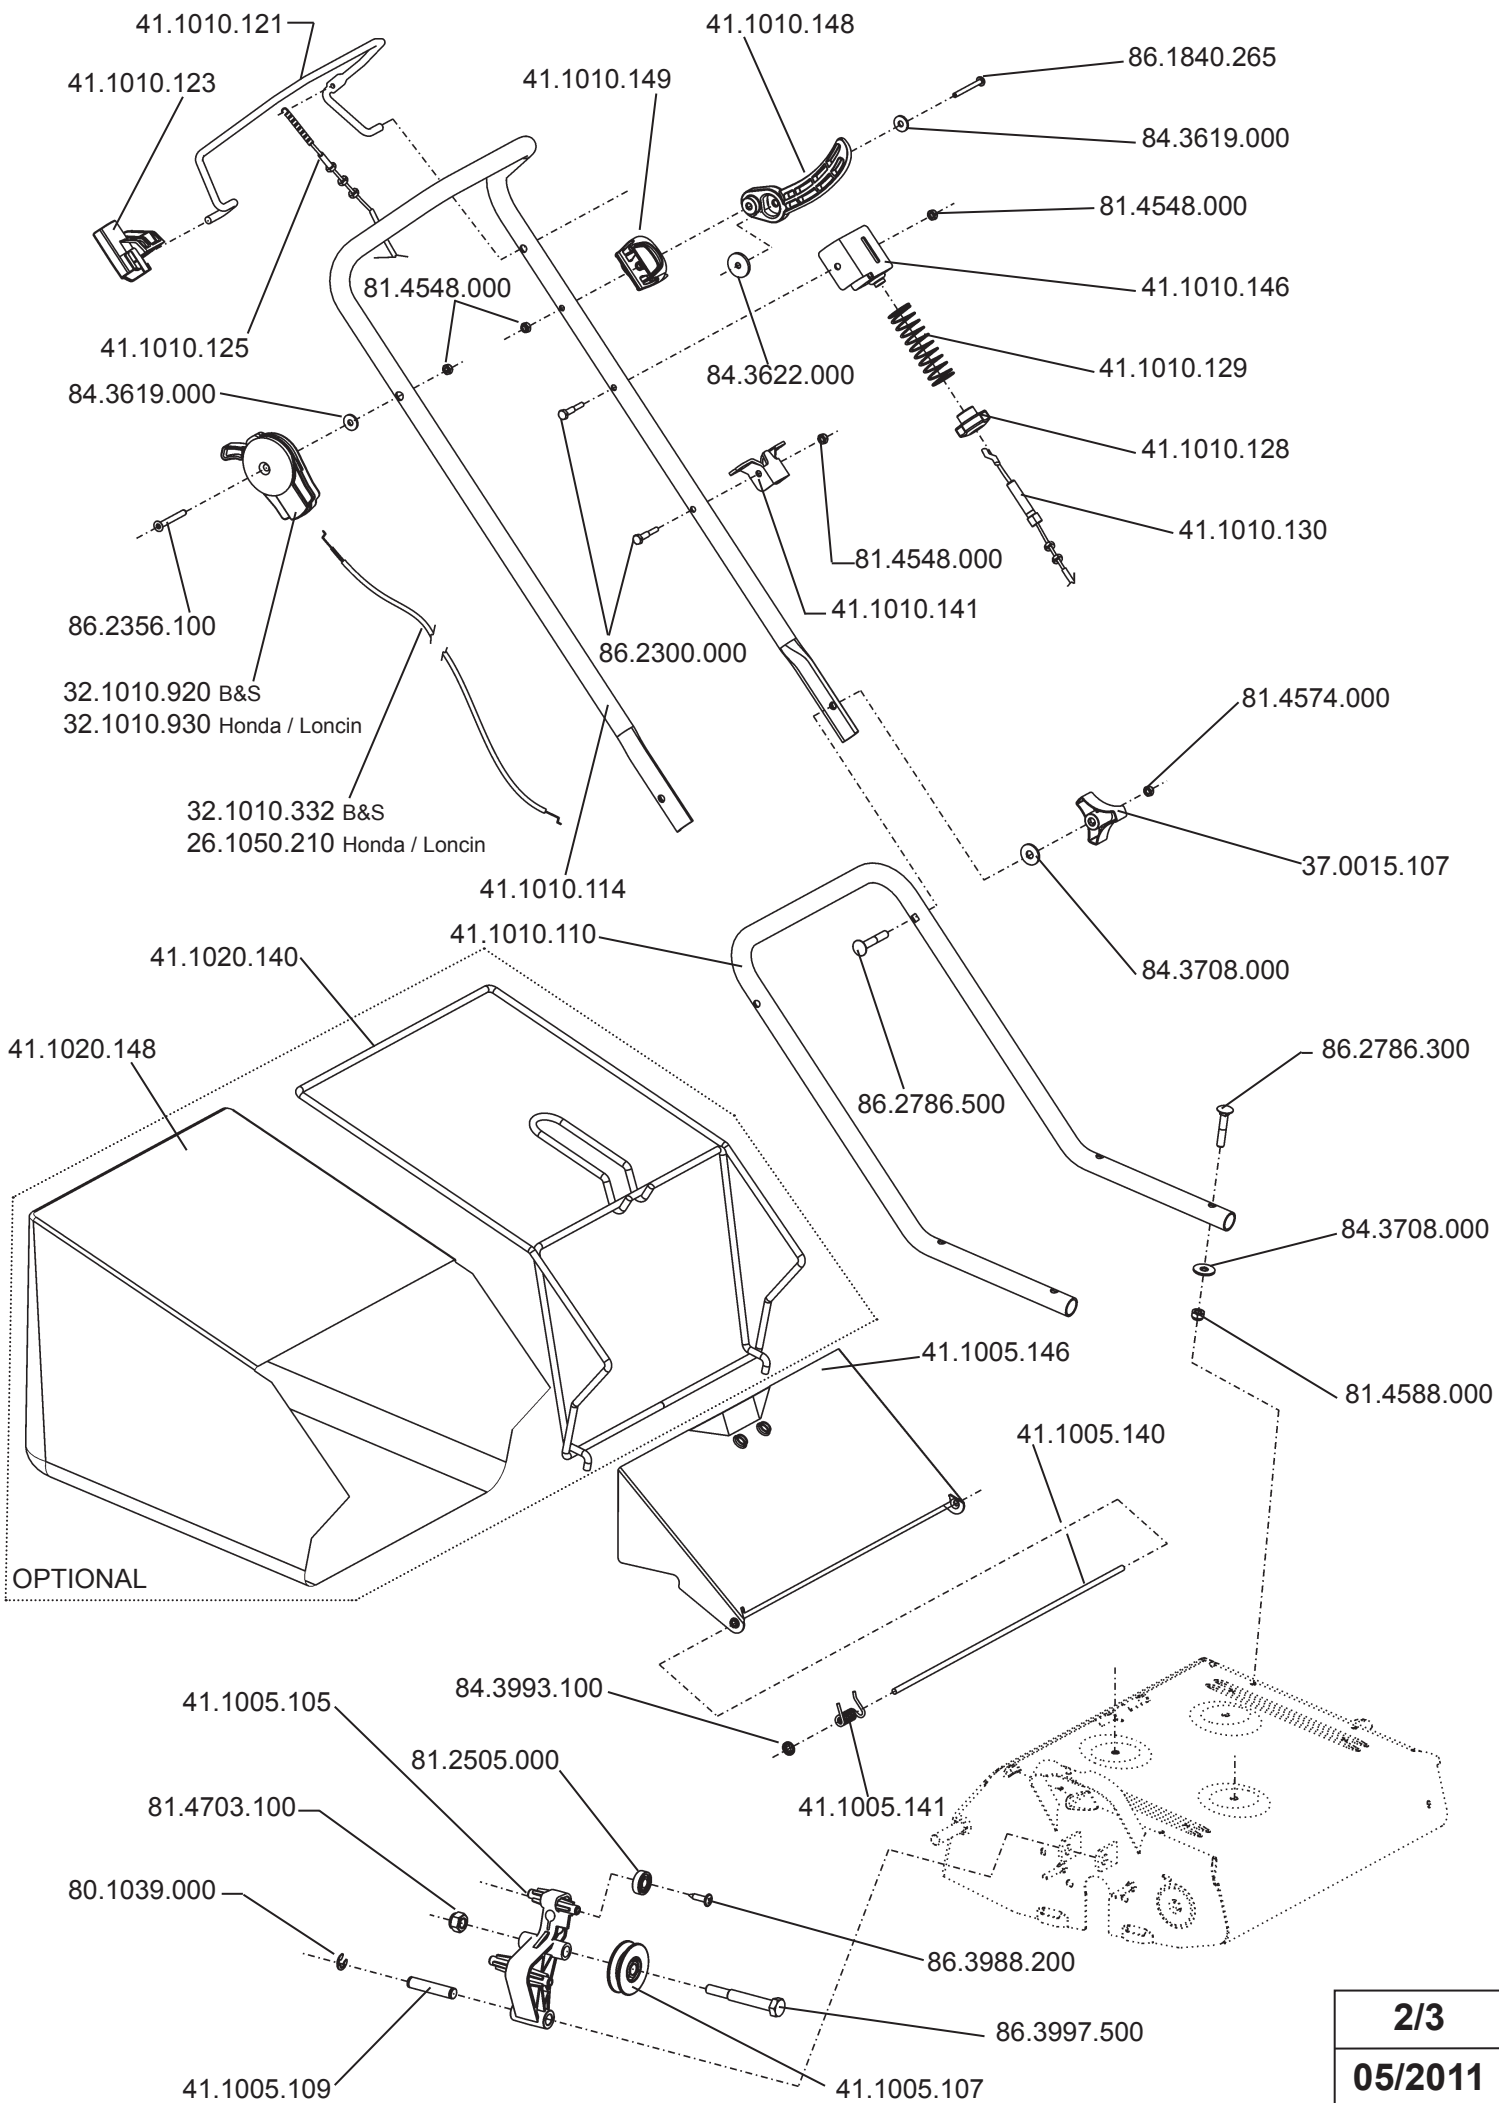

SCARIFICATORE
 SCARIFIER
 SCARIFICATEUR
 VERTIKURIERER

SC 42

41.1020.100