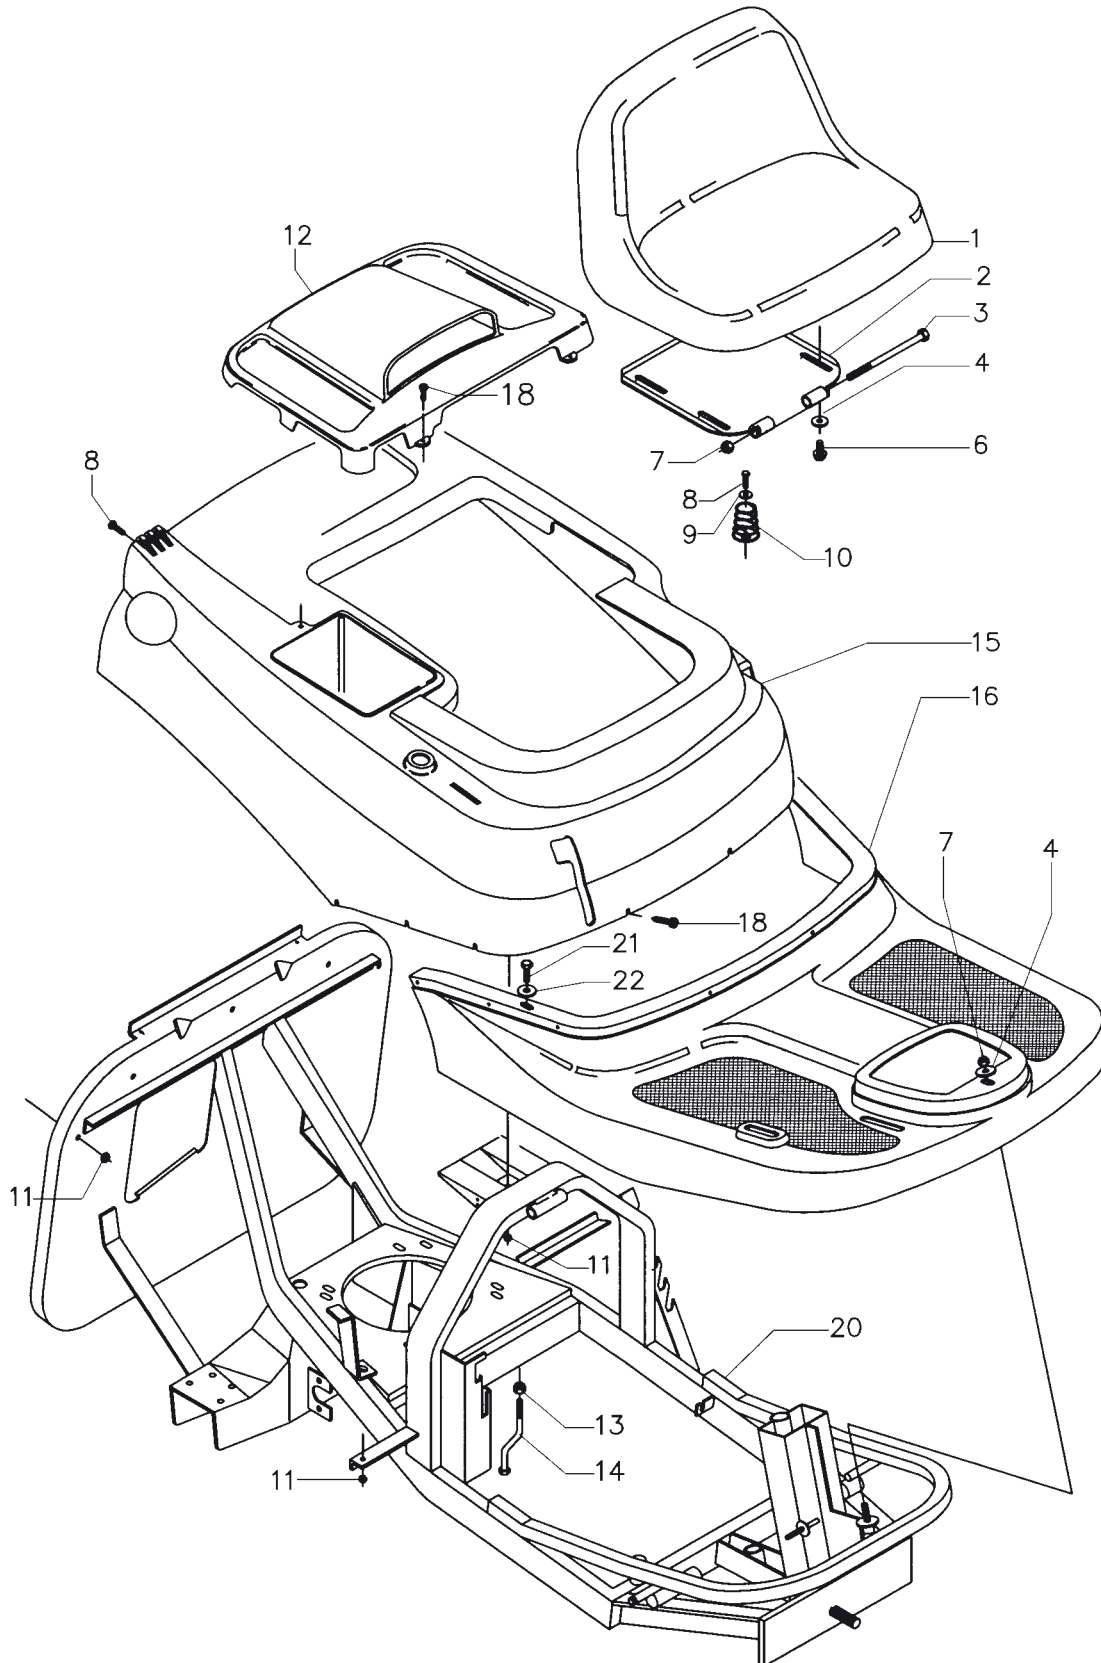

Rider Slalom 82

***Catalogo parti di ricambio
Catalogue pieces détachées
Spare parts list
Ersatzteilliste***

1	34.1005.900
2	34.1005.544
3	86.3085.000
4	84.3708.000
6	86.2494.000
7	81.4588.000
8	86.2097.010
9	84.3619.000
10	34.1005.550
11	81.4548.000
12	34.1005.922
13	81.4574.000
14	34.1005.313
15	34.1005.980
16	34.1005.914
18	86.3988.200
20	34.1005.258
21	86.2160.000
22	84.3622.000

1	34.1012.900	19	34.1012.135
2	85.1380.000	20	34.1012.131
3	34.1025.164	21	34.1012.124
4	34.1005.916	22	34.1012.136
5	86.3988.200	23	34.1012.127
6	34.1005.990	24	34.1012.106
7	34.1025.163	25	84.4084.500
8	85.1700.000	26	84.6000.000
9	27.0011.943	27	81.4787.000
10	34.1012.128	28	34.1025.187
11	85.1264.000	29	80.1042.000
12	34.1012.200	30	34.1025.165
13	34.0005.110	31	34.1025.166
14	34.1012.118	32	34.1012.119
15	34.1012.138	33	80.1040.060
16	27.0013.596	34	34.1012.160
17	81.4588.000	35	34.1012.129
18	84.3994.000	36	34.1012.149