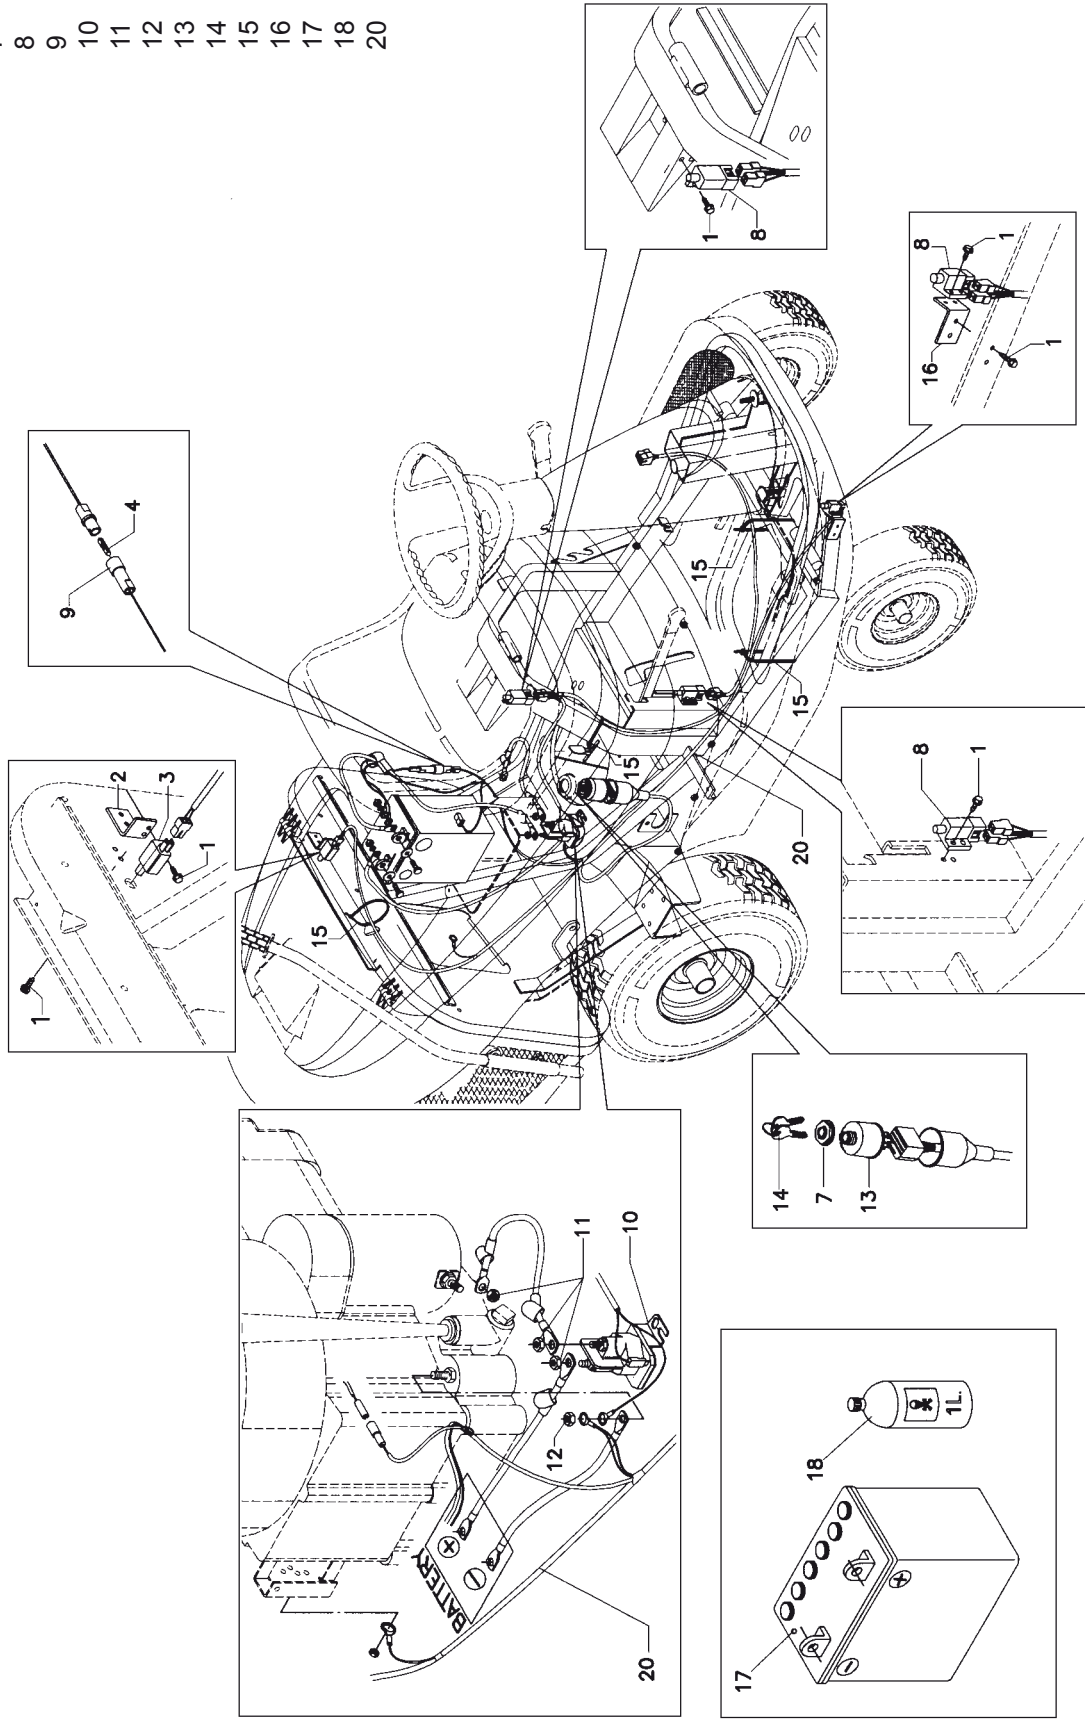

- 86.3981.100
- 34.1025.155
- 34.1025.153
- 34.1025.168
- 34.1025.162
- 34.1025.152
- 34.1025.167
- 34.1025.159
- 81.4550.000
- 81.4574.000
- 34.1025.160
- 34.1025.161
- 81.7642.000
- 34.1025.154
- 34.1025.178
- 34.0025.128
- 34.1025.187

- 1
- 2
- 3
- 4
- 7
- 8
- 9
- 10
- 11
- 12
- 13
- 14
- 15
- 16
- 17
- 18
- 20

1	34.0010.154	24	86.3430.000	43	34.1025.259
6	34.1025.105	25	34.1012.317	44	34.1025.263
7	34.1025.113	26	34.1005.367	48	34.1025.925
8	34.1025.139	27	86.3566.200	49	34.1025.204
9	34.1005.386	28	81.4645.000	50	34.1025.202
10	34.1005.379	29	34.1005.382	51	27.0201.892
11	34.1025.114	30	34.1005.384	52	84.3884.000
12	84.3843.070	31	81.4574.000	53	80.1102.000
13	86.2439.100	32	34.1005.352	54	27.0201.787
14	34.1012.901	33	85.1350.000	55	34.1025.900
15	34.1012.457	34	84.3685.000	56	34.1025.926
16	86.2300.000	35	34.1005.365		
17	84.3605.010	36	86.2741.000		
18	81.4548.000	37	34.1005.359		
19	34.0005.105	38	84.3708.000		
20	86.3355.000	39	81.4588.000		
21	26.1300.233	40	86.2097.010		
22	36.0005.220	41	34.1012.435