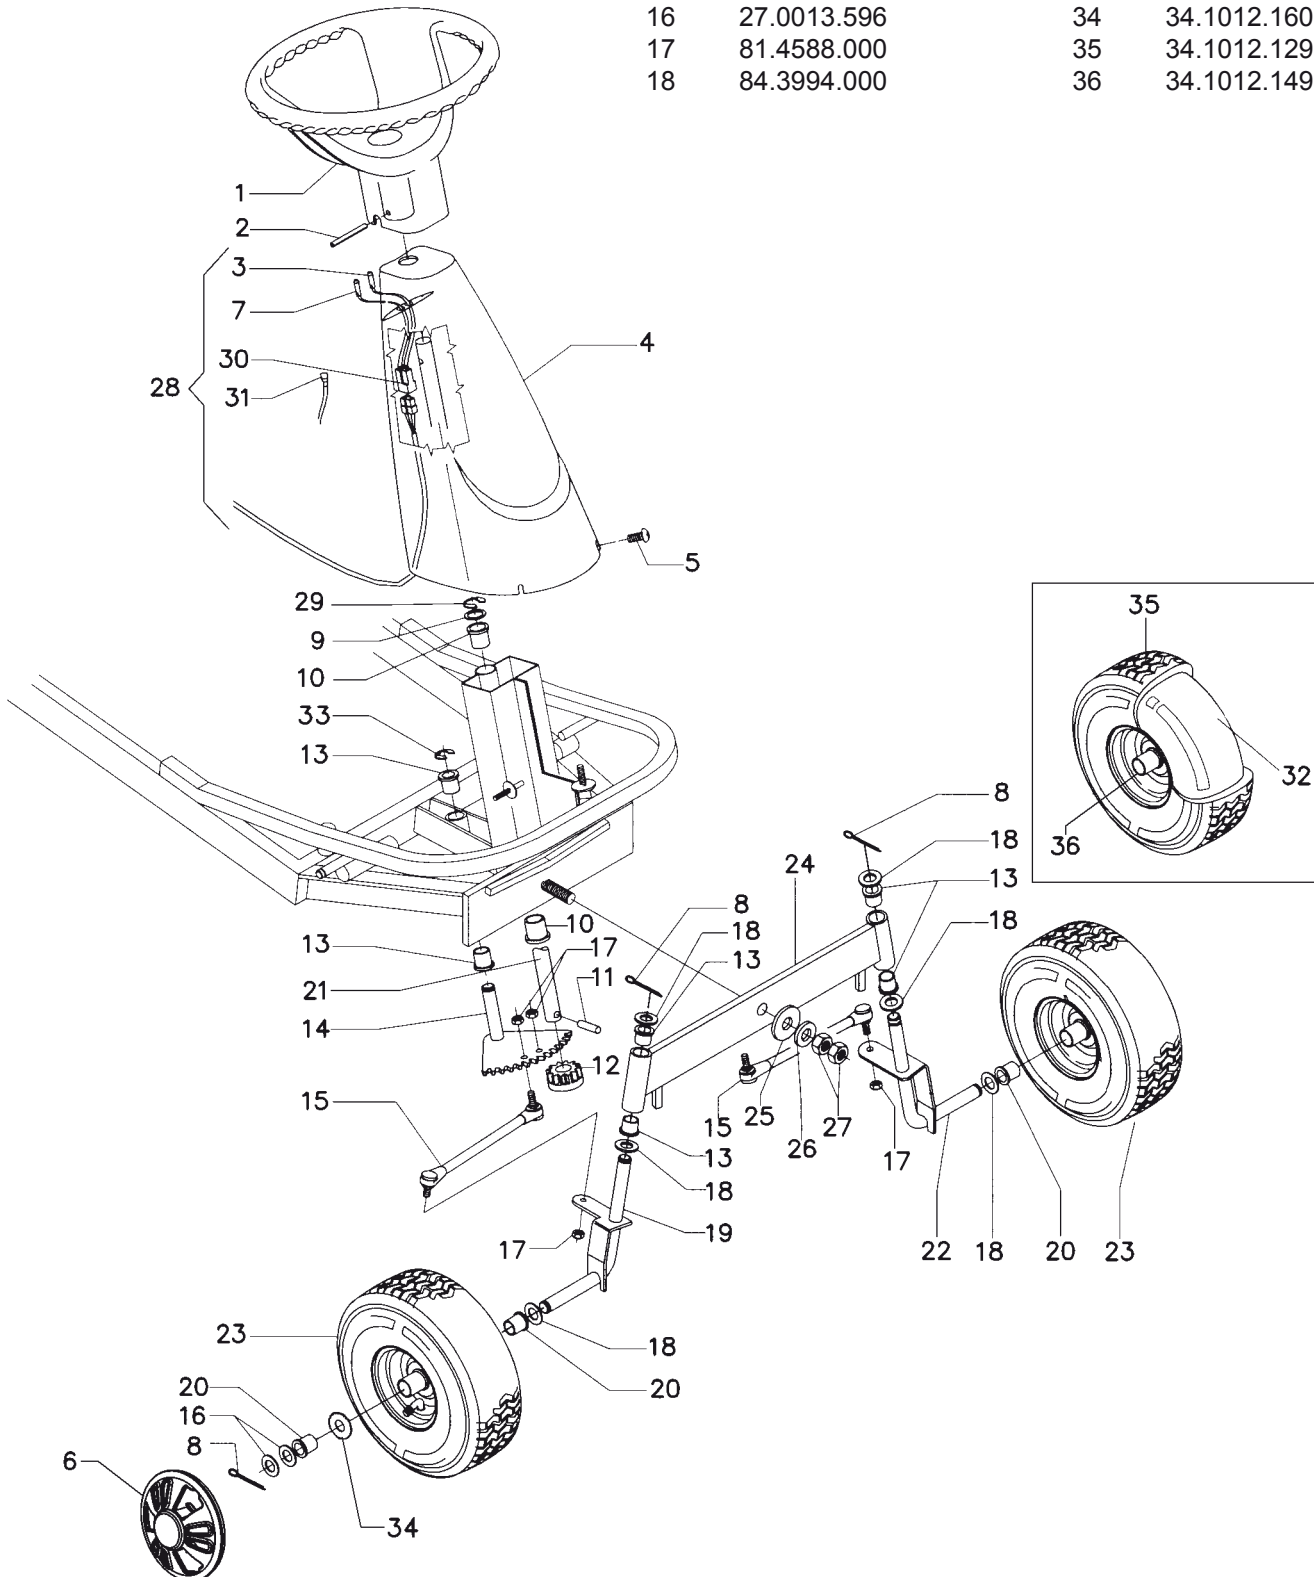

Rider Slalom 82

***Catalogo parti di ricambio
Catalogue pieces détachées
Spare parts list
Ersatzteilliste***

1	34.1005.900
2	34.1005.544
3	86.3085.000
4	84.3708.000
6	86.2494.000
7	81.4588.000
8	86.2097.010
9	84.3619.000
10	34.1005.550
11	81.4548.000
12	34.1005.922
13	81.4574.000
14	34.1005.313
15	34.1005.980
16	34.1005.914
18	86.3988.200
20	34.1005.258
21	86.2160.000
22	84.3622.000

1	34.1012.900	19	34.1012.135
2	85.1380.000	20	34.1012.131
3	34.1025.164	21	34.1012.124
4	34.1005.916	22	34.1012.136
5	86.3988.200	23	34.1012.127
6	34.1005.990	24	34.1012.106
7	34.1025.163	25	84.4084.500
8	85.1700.000	26	84.6000.000
9	27.0011.943	27	81.4787.000
10	34.1012.128	28	34.1025.187
11	85.1264.000	29	80.1042.000
12	34.1012.200	30	34.1025.165
13	34.0005.110	31	34.1025.166
14	34.1012.118	32	34.1012.119
15	34.1012.138	33	80.1040.060
16	27.0013.596	34	34.1012.160
17	81.4588.000	35	34.1012.129
18	84.3994.000	36	34.1012.149

- 1 86.2881.000
- 2 27.0010.145
- 9 85.1700.000
- 11 81.4588.000
- 12 34.1012.389
- 13 86.2546.000
- 14 34.1005.611 ■
- 15 86.2952.000
- 16 34.1005.558
- 17 34.1005.557
- 18 34.1005.610 □
- 19 80.1042.000
- 20 34.0005.142
- 21 34.1020.468
- 22 84.3619.000
- 23 26.0050.237
- 24 34.1005.991
- 27 34.1012.368
- 33 34.1012.393
- 34 34.1012.358
- 41 84.3685.000
- 43 34.1005.564
- 44 34.1005.594
- 45 34.1005.607 □
- 46 34.1005.608 □
- 34.1005.609 ■

□ Destro - Right - Recht -
Droite

■ Sinistro - Left - Link -
Gauche

18 84.3622.000
 19 34.1012.342
 20 81.4548.000
 21 34.1012.309
 22 34.1012.307
 23 34.1012.310
 24 34.1005.517
 25 80.7021.000
 26 86.2120.000
 27 34.1012.433
 28 84.3818.000
 29 86.3946.070
 30 81.4703.000
 31 34.1012.500
 32 33.0020.124
 33 34.1012.430