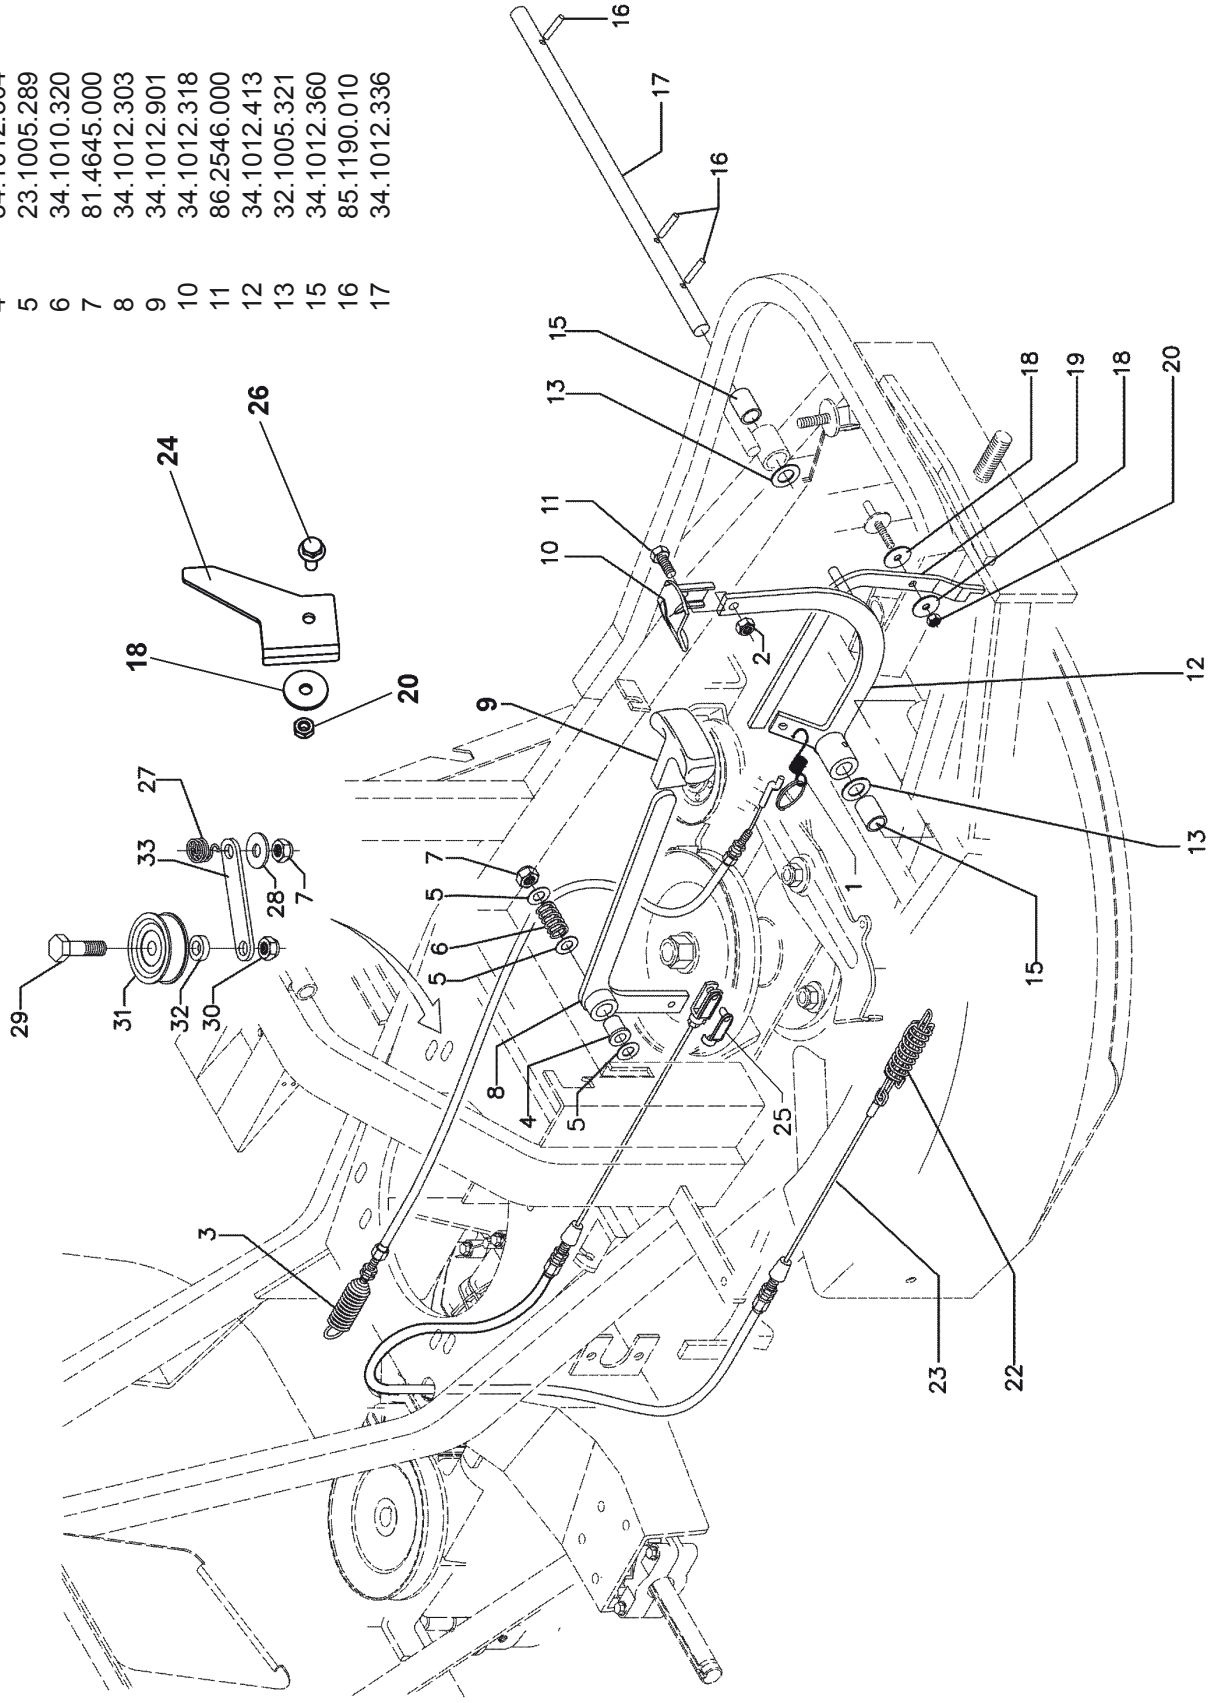

18 84.3622.000
19 34.1012.342
20 81.4548.000
21 34.1012.309
22 34.1012.307
23 34.1012.310
24 34.1005.517
25 80.7021.000
26 86.2120.000
27 34.1012.433
28 84.3818.000
29 86.3946.070
30 81.4703.000
31 34.1012.500
32 33.0020.124
33 34.1012.430

18
19
20
21
22
23
24
25
26
27
28
29
30
31
32
33

34.1012.436
81.4588.000
34.1012.355
34.1012.304
23.1005.289
34.1010.320
81.4645.000
34.1012.303
34.1012.901
34.1012.318
86.2546.000
34.1012.413
32.1005.321
34.1012.360
85.1190.010
34.1012.336

1
2
3
4
5
6
7
8
9
10
11
12
13
15
16
17