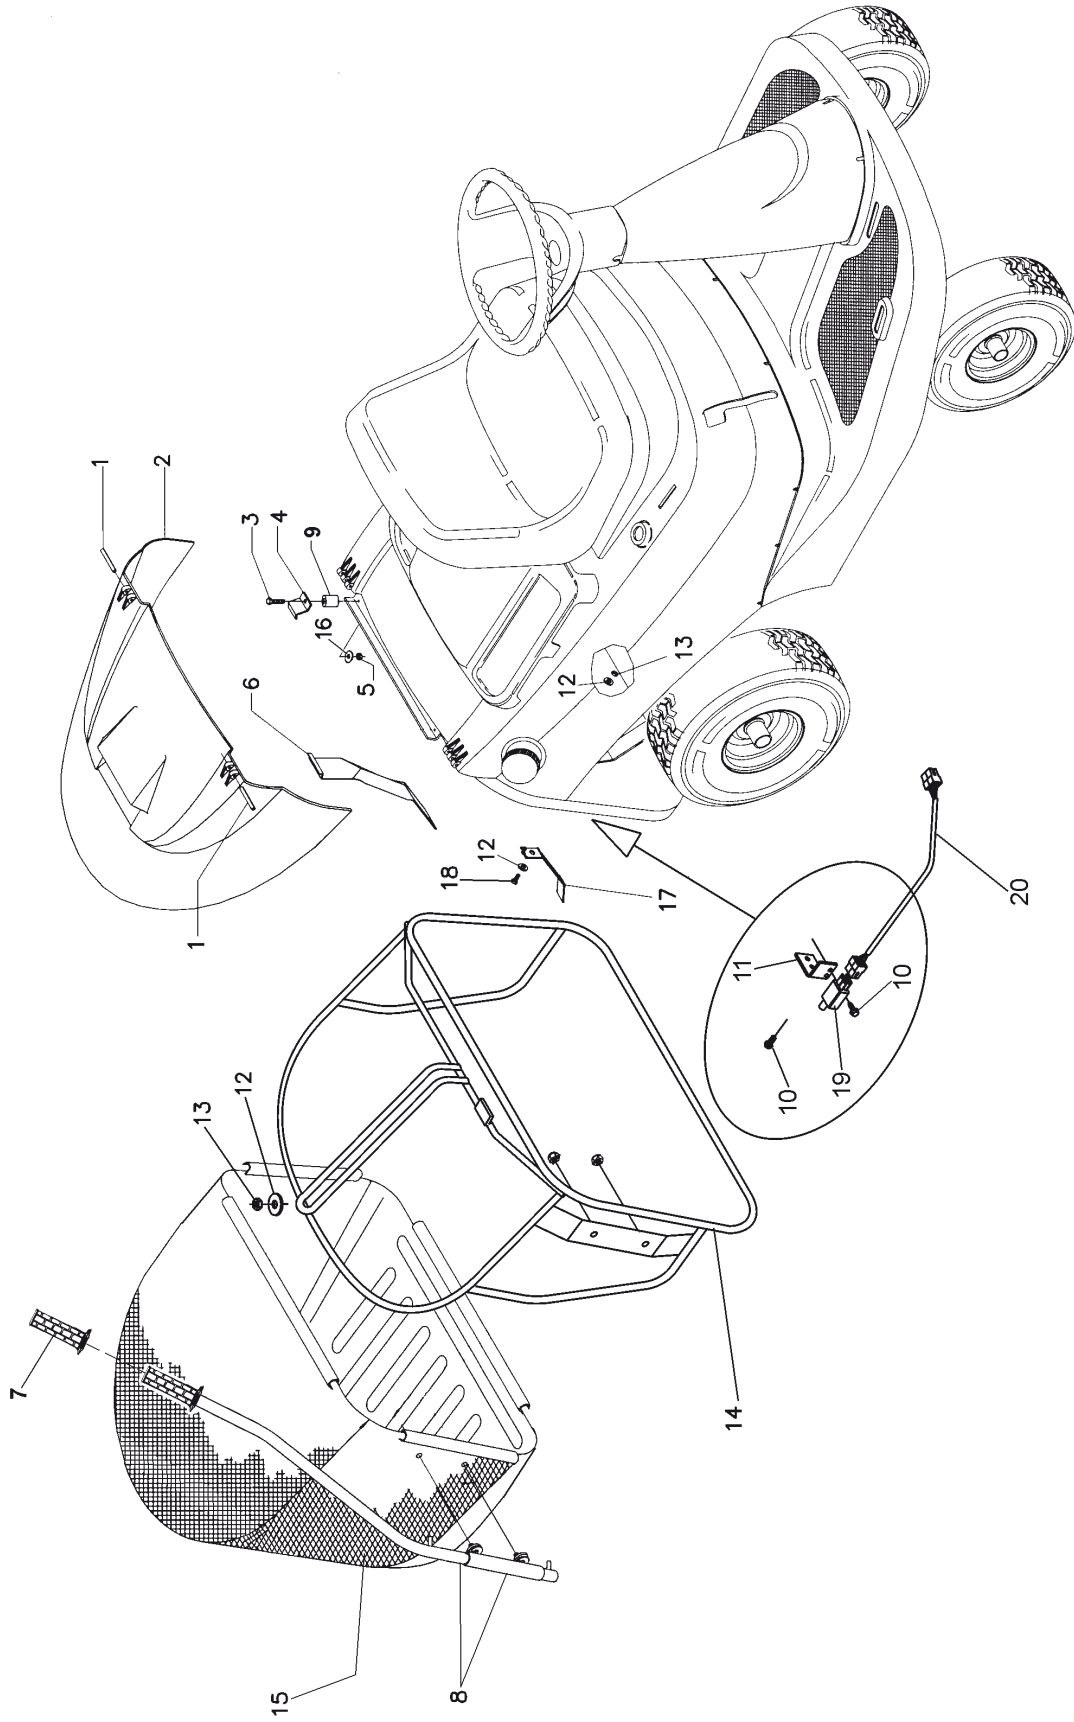

85.1137.000
34.1005.917
86.2300.000
34.1020.522
81.4548.000
34.1020.526
30.0010.050
34.1020.513
36.0020.133
86.3981.100
34.1025.155
84.3708.000
81.4588.000
34.1020.580
34.1020.520
84.3622.000
34.1020.528
86.2483.000
34.1025.152
34.1025.183

1
2
3
4
5
6
7
8
9
10
11
12
13
14
15
16
17
18
19
20