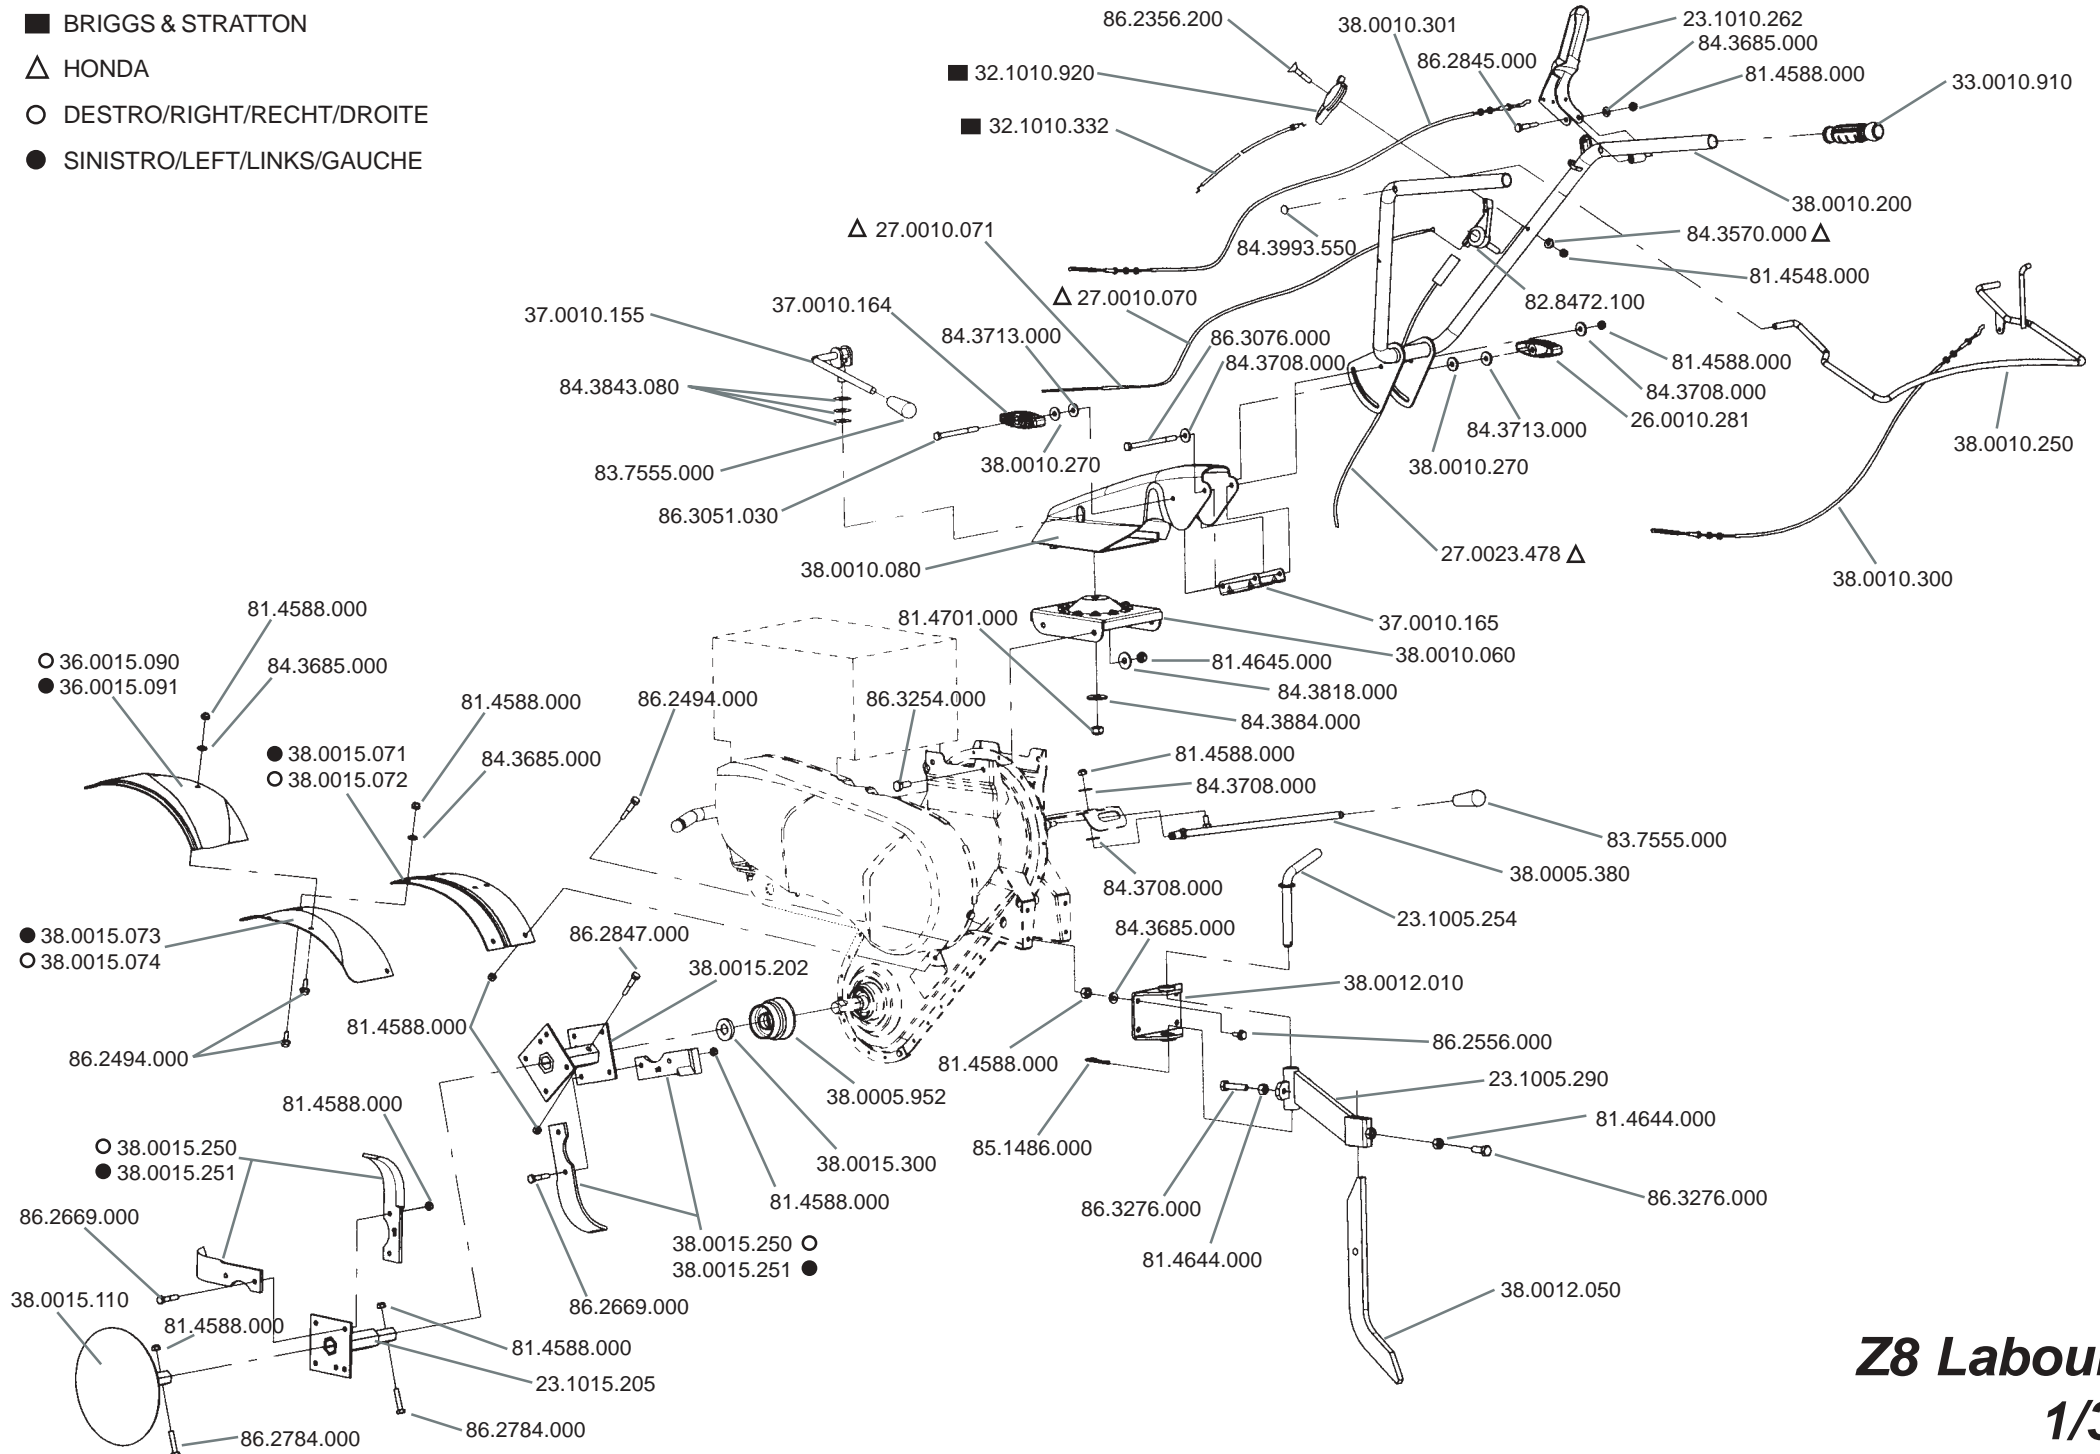

*MOTUZAPPA
MOTOBINEUSE
MOTOR-HOE
MOTORHACKE*

Z8 LABOUR

*CATALOGO PARTI DI RICAMBIO
CATALOGUE PIECES DÉTACHÉES
SPARE PARTS LIST
ERSATZTEILLISTE*

■ BRIGGS & STRATTON

△ HONDA

○ DESTRO/RIGHT/RECHT/DROITE

● SINISTRO/LEFT/LINKS/GAUCHE

○ DESTRO/RIGHT/RECHT/DROITE

● SINISTRO/LEFT/LINKS/GAUCHE