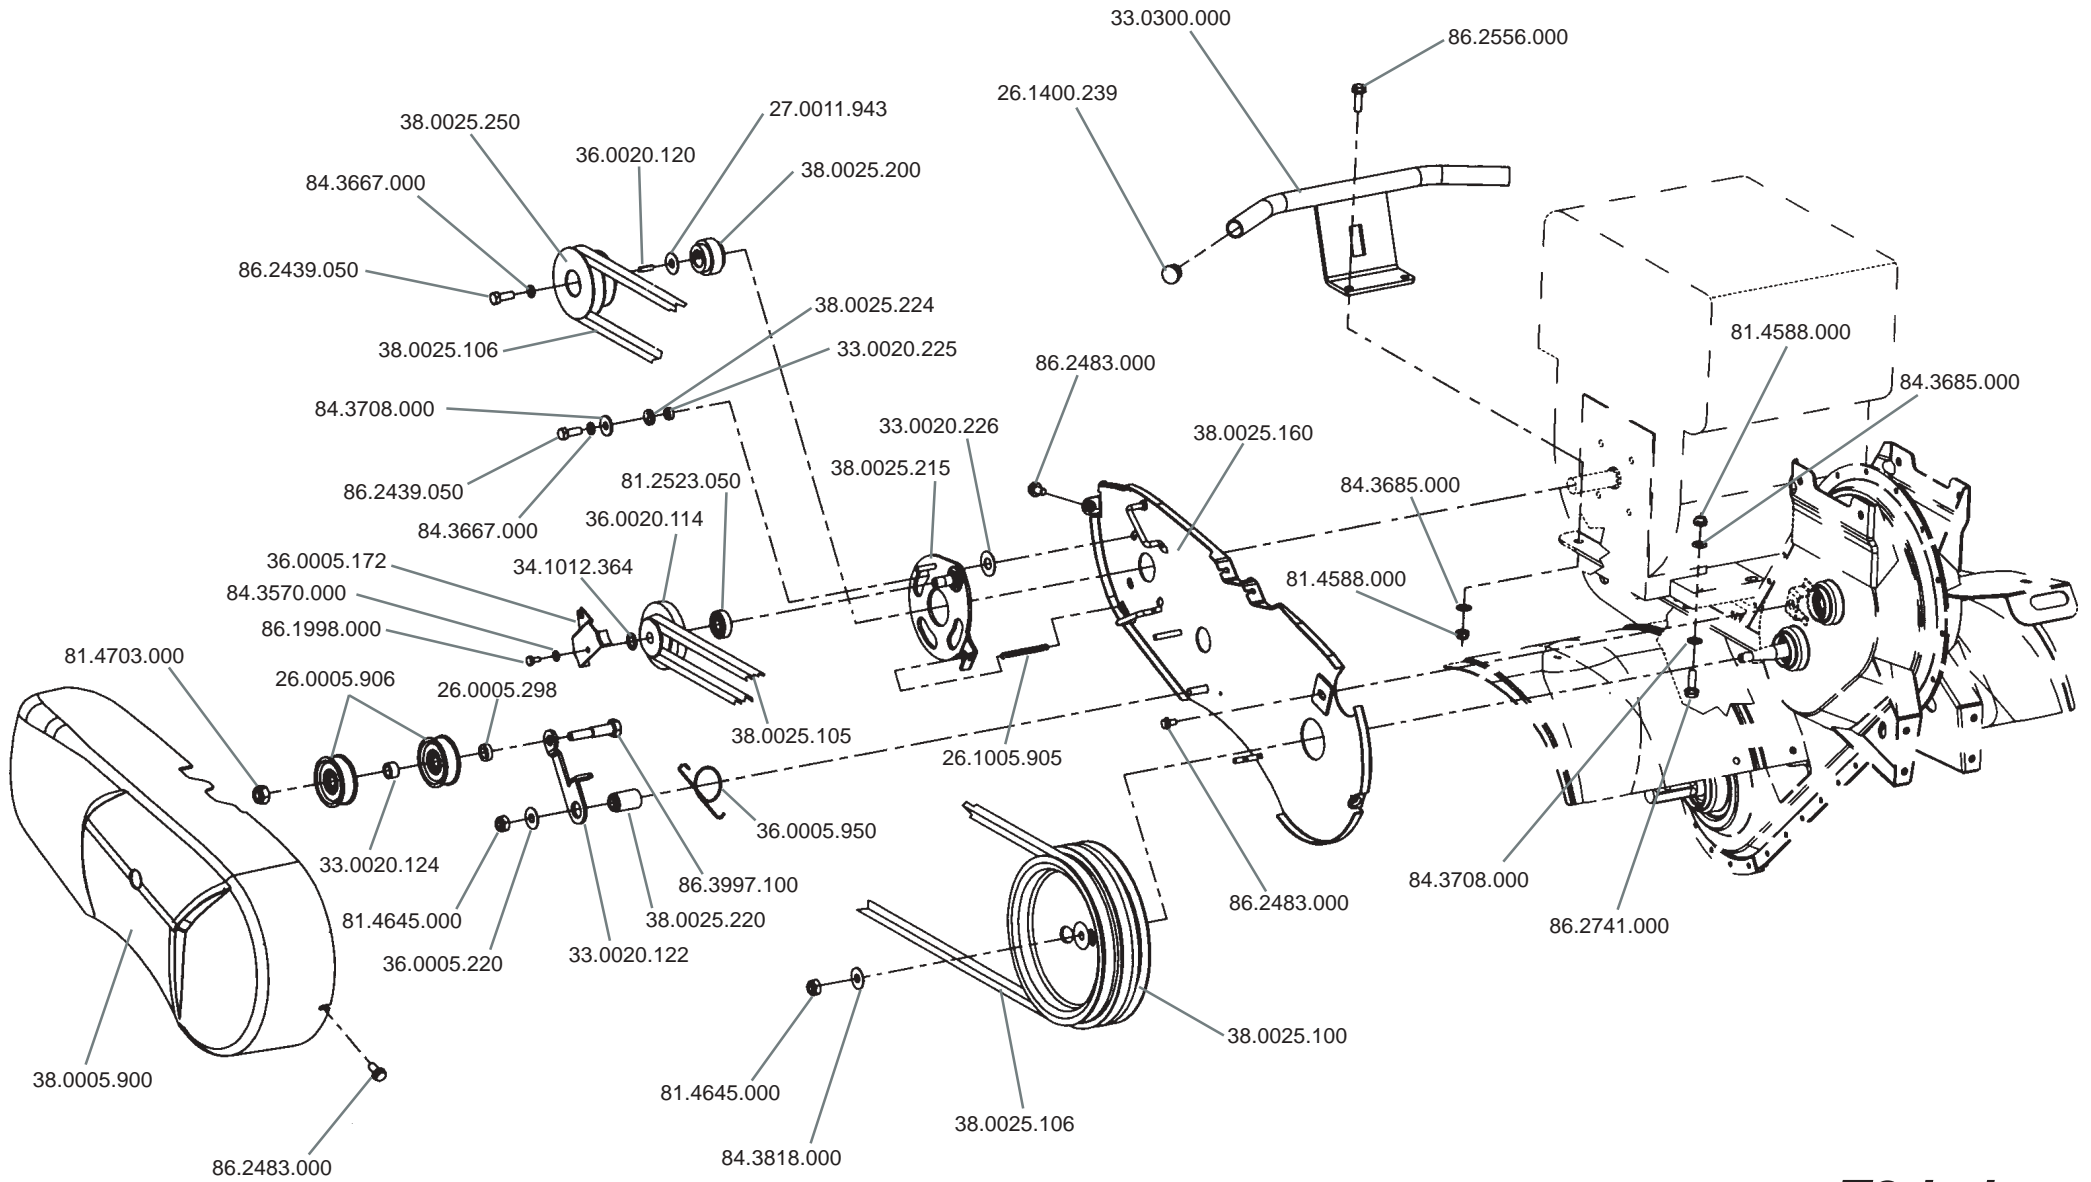

*MOTUZAPPA
MOTOBINEUSE
MOTOR-HOE
MOTORHACKE*

Z8 LABOUR

*CATALOGO PARTI DI RICAMBIO
CATALOGUE PIECES DÉTACHÉES
SPARE PARTS LIST
ERSATZTEILLISTE*

■ BRIGGS & STRATTON

△ HONDA

○ DESTRO/RIGHT/RECHT/DROITE

● SINISTRO/LEFT/LINKS/GAUCHE

○ DESTRO/RIGHT/RECHT/DROITE

● SINISTRO/LEFT/LINKS/GAUCHE