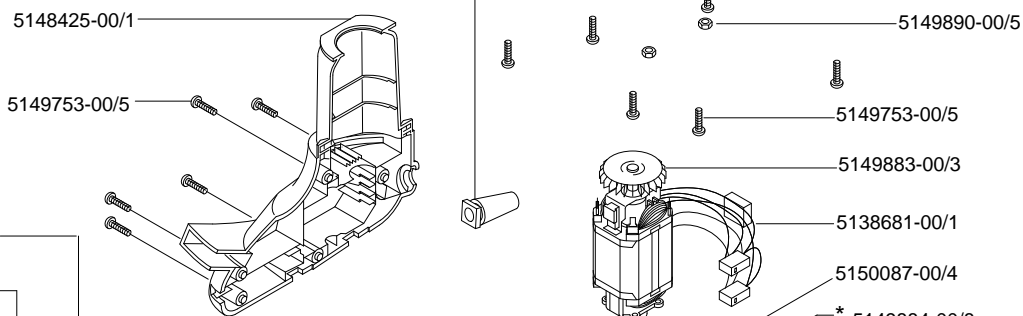

MODEL Easi-trim EHT 420 / 530

ILLUSTRATED PARTS LIST

9648100/110-01
GB.EI

9648100/110-22
CH

9648100/110-67
E.EURO

9648100/110-86
EURO

9648100/110-99
AUS

9648110-18
IE

42cm 5118426-01/3
53cm 5118426-02/1

5127251-15/4 GB, Ei