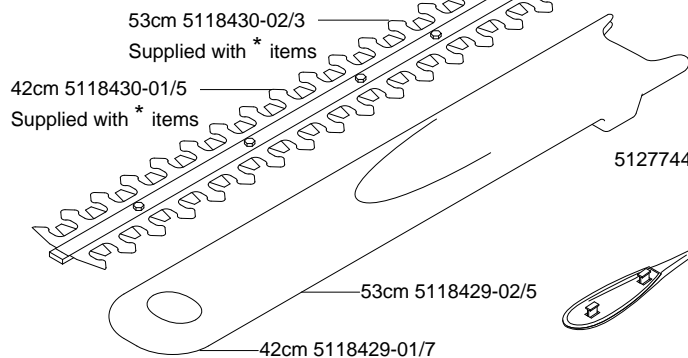

MODEL Easi-trim EHT 420 / 530

ILLUSTRATED PARTS LIST

9648100/110-01
GB.EI

9648100/110-22
CH

9648100/110-67
E.EURO

9648100/110-86
EURO

9648100/110-99
AUS

9648110-18
IE

42cm 5118426-01/3
53cm 5118426-02/1

5127251-15/4 GB, Ei