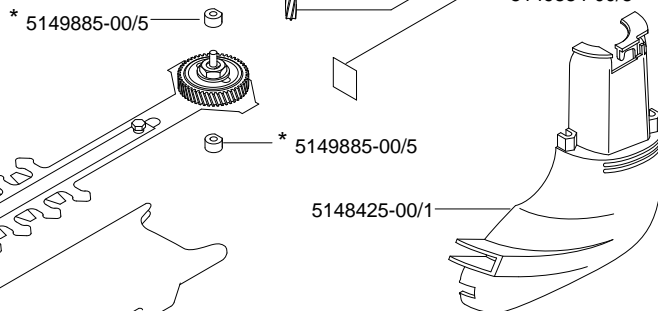

MODEL Easi-trim EHT 420 / 530

ILLUSTRATED PARTS LIST

9648100/110-01
GB.EI

9648100/110-22
CH

9648100/110-67
E.EURO

9648100/110-86
EURO

9648100/110-99
AUS

9648110-18
IE

42cm 5118426-01/3
53cm 5118426-02/1

5127251-15/4 GB, Ei