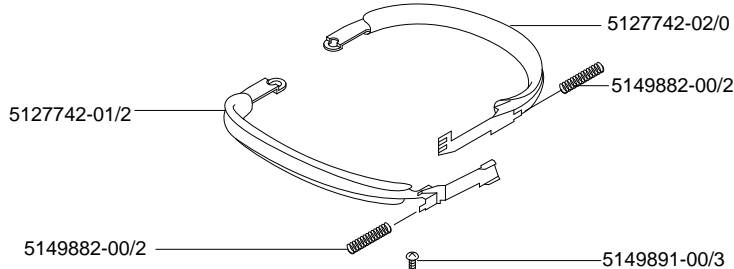

MODEL Easi-trim EHT 420 / 530

ILLUSTRATED PARTS LIST

9648100/110-01
GB.EI

9648100/110-22
CH

9648100/110-67
E.EURO

9648100/110-86
EURO

9648100/110-99
AUS

9648110-18
IE

42cm 5118426-01/3
53cm 5118426-02/1

5127251-15/4 GB, Ei