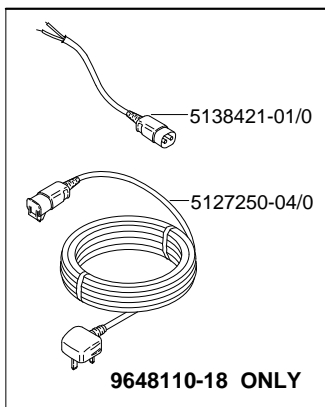

MODEL Easi-trim EHT 420 / 530

ILLUSTRATED PARTS LIST

9648100/110-01
GB.EI

9648100/110-22
CH

9648100/110-67
E.EURO

9648100/110-86
EURO

9648100/110-99
AUS

9648110-18
IE

42cm 5118426-01/3
53cm 5118426-02/1

5127251-15/4 GB, Ei