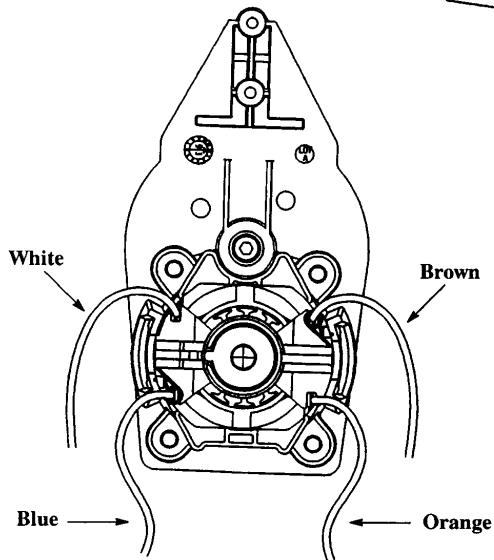

MODEL	HTE500
PRODUCT NO.	9527152-72

KEY PART NUMBER	DESCRIPTION	QTY	KEY PART NUMBER	DESCRIPTION	QTY
01	5304019-25/9	1	24	5304012-21/3	1
02	5304012-22/1	1	25	5304009-20/1	1
03	5304010-54/8	1	26	5348287-00/3	1
04	5304010-53/0	1	27	5304009-17/7	2
05	5304009-16/9	1	28	5304010-73/8	1
06	5300256-66/5	1	29	5304017-49/9	1
07	5348268-01/1	2	30	5304008-77/3	1
08	*****See Note Below Left*****		31	5349087-00/6	1
09	5303401-79/7	11	32	5304010-43/1	1
10	5304008-45/0	1	33	5304010-68/8	1
11	5304012-30/4	1	34	5304008-72/4	1
12	*****See Note Below Left*****		35	5304016-47/9	5
13	*****See Note Below Left*****		36	5300160-86/7	2
14	*****See Note Below Left*****		37	5304016-46/1	5
15	5300158-75/4	13	38	5304016-48/7	5
16	5304009-27/6	1	39	5304016-51/1	1
17	5304012-28/8	1	40	5304016-49/5	1
18	5304016-86/7	1	41	5304016-50/3	1
19	5304009-80/5	1	42	5304016-52/9	1
20	5304008-76/5	1	43	5304009-65/6	1
21	5304012-29/6	1	44	5304008-51/8	1
22	5304008-60/9	1	45	5149422-00/7	1
23	5304008-67/4	1	46	5127250-03/2	1

**PRODUCT APPLICATION**

9527152-71 GB,EI: 9527152-72 GB,EI:

WHERE NO APPLICATION DETAILS ARE SHOWN, PART APPLIES TO ALL COUNTRIES

A Austria; AUS Australia; B Belgium; CND Canada; CH Switzerland; D Germany; DK Denmark; E Spain; EI Eire; F France; GB Great Britain; I Italy; N Norway; NL Netherlands; NZ New Zealand; O/S Overseas; P Portugal; S Sweden; SF Finland; USA America; ZA South Africa

## WIRING DETAILS

**ENSURE THE MOTOR WIRES ARE FITTED AS SHOWN**