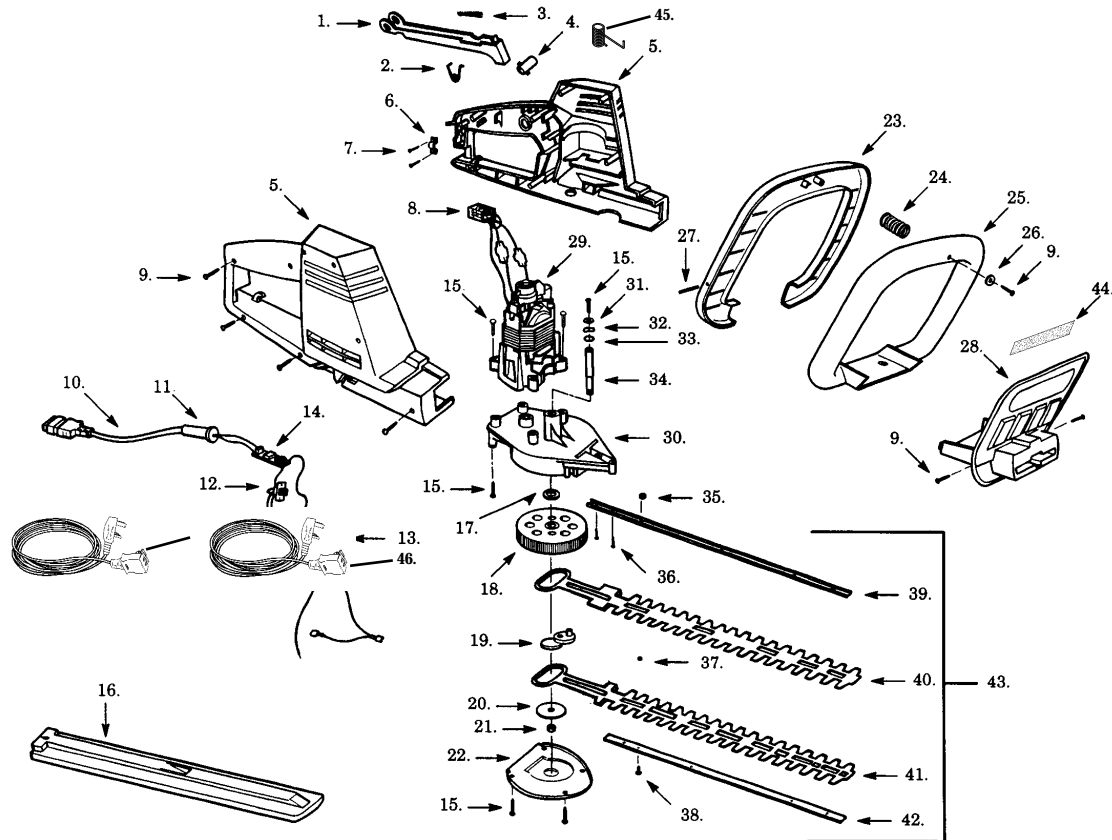

MODEL	HTE500
PRODUCT NO.	9527152-72

KEY PART NUMBER	DESCRIPTION	QTY	KEY PART NUMBER	DESCRIPTION	QTY
01	5304019-25/9	1	24	5304012-21/3	1
02	5304012-22/1	1	25	5304009-20/1	1
03	5304010-54/8	1	26	5348287-00/3	1
04	5304010-53/0	1	27	5304009-17/7	2
05	5304009-16/9	1	28	5304010-73/8	1
06	5300256-66/5	1	29	5304017-49/9	1
07	5348268-01/1	2	30	5304008-77/3	1
08	*****See Note Below Left*****		31	5349087-00/6	1
09	5303401-79/7	11	32	5304010-43/1	1
10	5304008-45/0	1	33	5304010-68/8	1
11	5304012-30/4	1	34	5304008-72/4	1
12	*****See Note Below Left*****		35	5304016-47/9	5
13	*****See Note Below Left*****		36	5300160-86/7	2
14	*****See Note Below Left*****		37	5304016-46/1	5
15	5300158-75/4	13	38	5304016-48/7	5
16	5304009-27/6	1	39	5304016-51/1	1
17	5304012-28/8	1	40	5304016-49/5	1
18	5304016-86/7	1	41	5304016-50/3	1
19	5304009-80/5	1	42	5304016-52/9	1
20	5304008-76/5	1	43	5304009-65/6	1
21	5304012-29/6	1	44	5304008-51/8	1
22	5304008-60/9	1	45	5149422-00/7	1
23	5304008-67/4	1	46	5127250-03/2	1

**PRODUCT APPLICATION**

9527152-71 GB,EI: 9527152-72 GB,EI:

WHERE NO APPLICATION DETAILS ARE SHOWN, PART APPLIES TO ALL COUNTRIES

A Austria; AUS Australia; B Belgium; CND Canada; CH Switzerland; D Germany; DK Denmark; E Spain; EI Eire; F France; GB Great Britain; I Italy; N Norway; NL Netherlands; NZ New Zealand; O/S Overseas; P Portugal; S Sweden; SF Finland; USA America; ZA South Africa

MODEL	HTE500
PRODUCT NO.	9527152-72

2

## WIRING DETAILS

**ENSURE THE MOTOR WIRES ARE FITTED AS SHOWN**