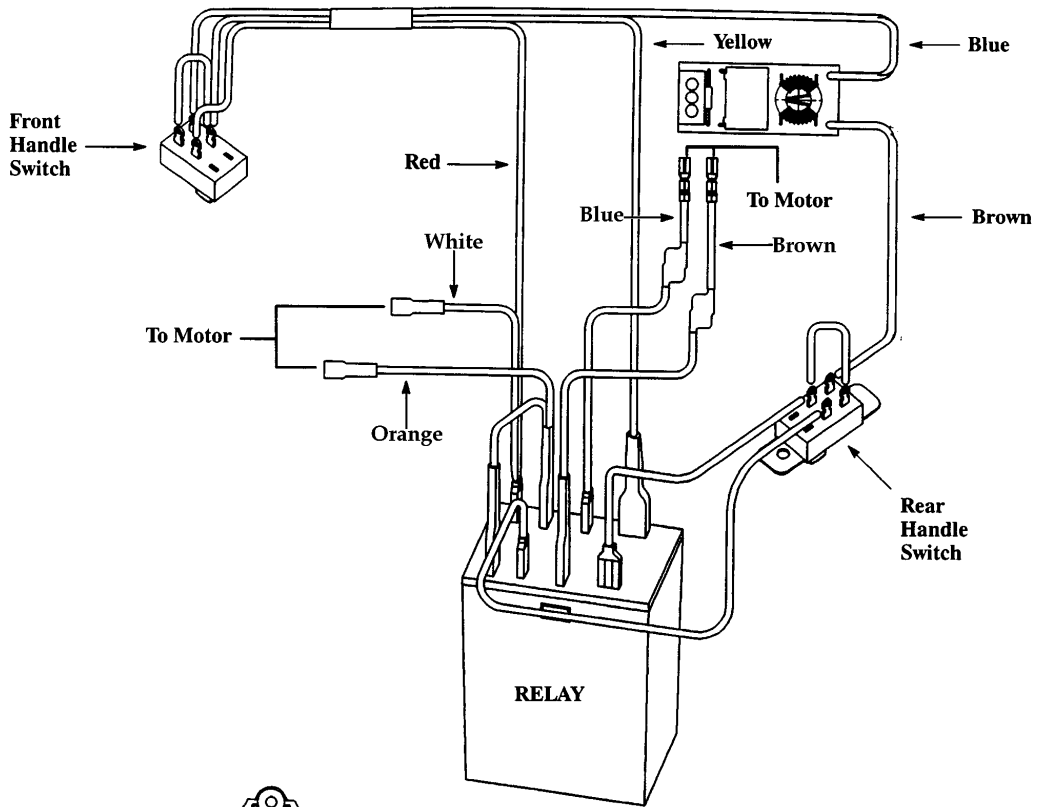

MODEL	HTE500
PRODUCT NO.	9527152-72

KEY PART NUMBER	DESCRIPTION	QTY	KEY PART NUMBER	DESCRIPTION	QTY
01	5304019-25/9	1	24	5304012-21/3	1
02	5304012-22/1	1	25	5304009-20/1	1
03	5304010-54/8	1	26	5348287-00/3	1
04	5304010-53/0	1	27	5304009-17/7	2
05	5304009-16/9	1	28	5304010-73/8	1
06	5300256-66/5	1	29	5304017-49/9	1
07	5348268-01/1	2	30	5304008-77/3	1
08	*****See Note Below Left*****		31	5349087-00/6	1
09	5303401-79/7	11	32	5304010-43/1	1
10	5304008-45/0	1	33	5304010-68/8	1
11	5304012-30/4	1	34	5304008-72/4	1
12	*****See Note Below Left*****		35	5304016-47/9	5
13	*****See Note Below Left*****		36	5300160-86/7	2
14	*****See Note Below Left*****		37	5304016-46/1	5
15	5300158-75/4	13	38	5304016-48/7	5
16	5304009-27/6	1	39	5304016-51/1	1
17	5304012-28/8	1	40	5304016-49/5	1
18	5304016-86/7	1	41	5304016-50/3	1
19	5304009-80/5	1	42	5304016-52/9	1
20	5304008-76/5	1	43	5304009-65/6	1
21	5304012-29/6	1	44	5304008-51/8	1
22	5304008-60/9	1	45	5149422-00/7	1
23	5304008-67/4	1	46	5127250-03/2	1

**PRODUCT APPLICATION**

9527152-71 GB,EI: 9527152-72 GB,EI:

WHERE NO APPLICATION DETAILS ARE SHOWN, PART APPLIES TO ALL COUNTRIES

A Austria; AUS Australia; B Belgium; CND Canada; CH Switzerland; D Germany; DK Denmark; E Spain; EI Eire; F France; GB Great Britain; I Italy; N Norway; NL Netherlands; NZ New Zealand; O/S Overseas; P Portugal; S Sweden; SF Finland; USA America; ZA South Africa

## WIRING DETAILS

**ENSURE THE MOTOR WIRES ARE FITTED AS SHOWN**