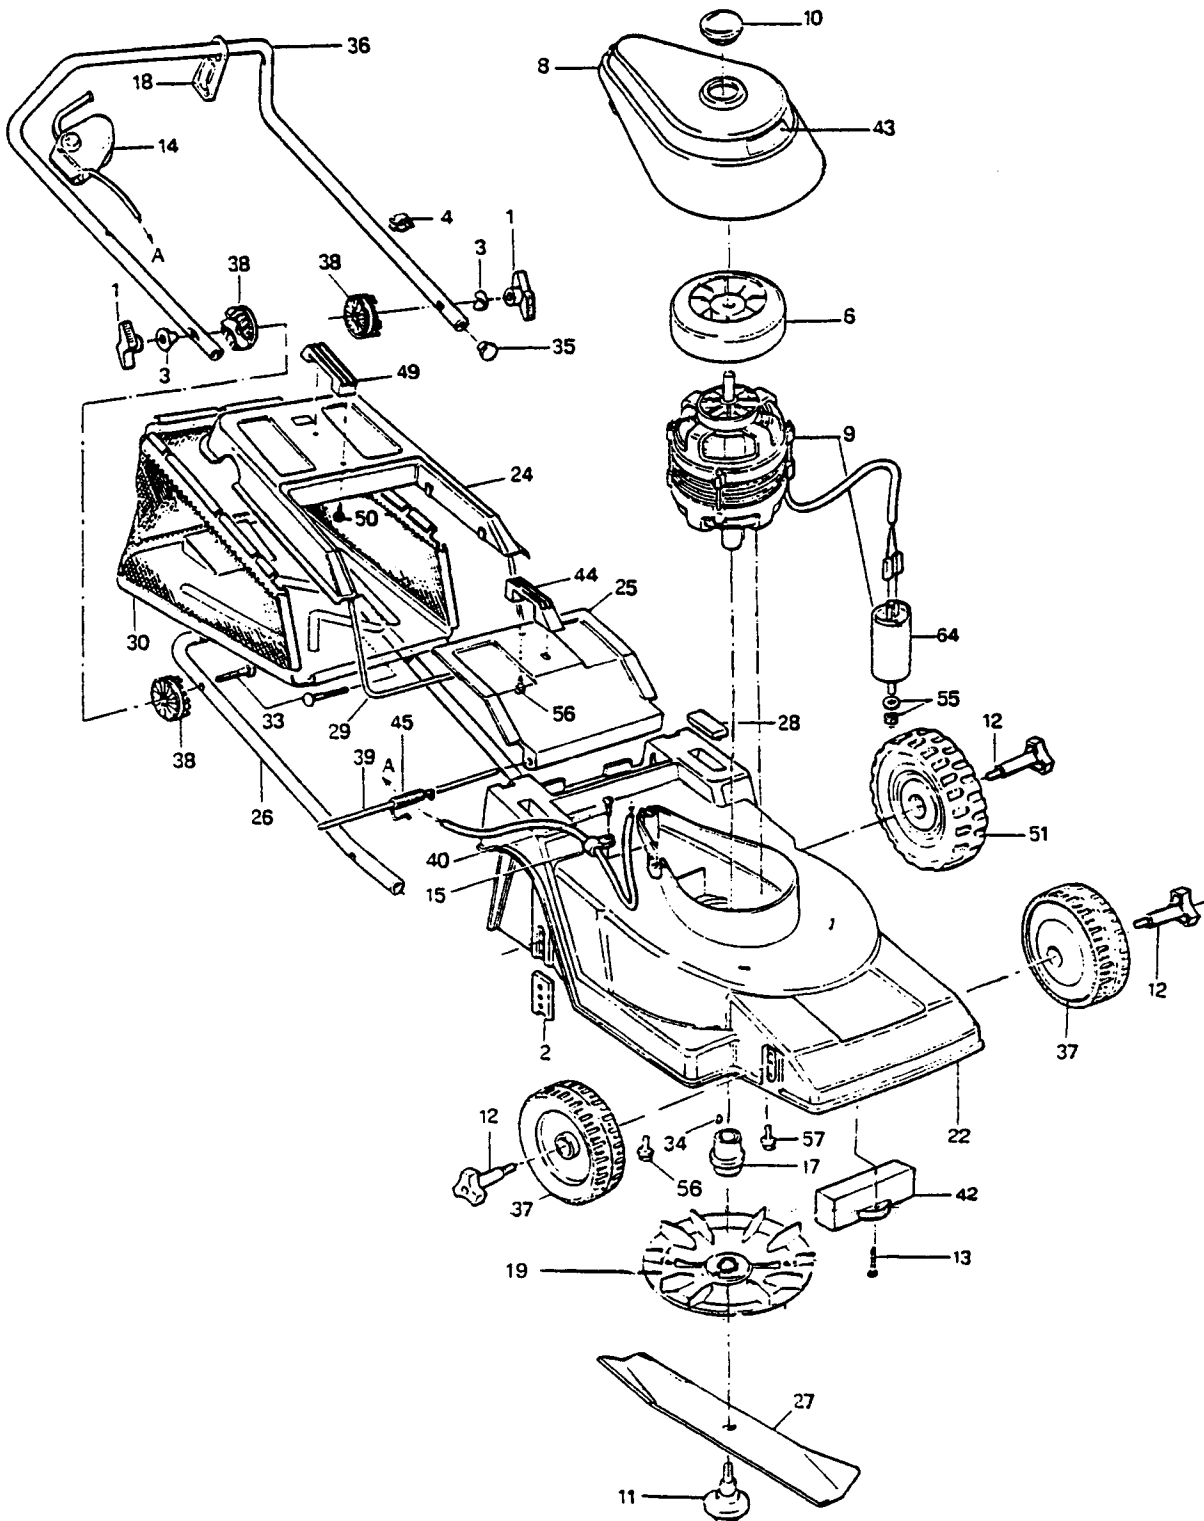

Lawn Mac 9000E Series

Lawn Mac 9000E Series

Item	Part No.	Description	Italian	French	German	Spanish
1.	CX30008	Knob Handle	Pomolo Manico	Écrou	Griff	Pomo Manillar
2.	CX30021	Wheel Support	Supporto Ruota	Support Roue	Radlager	Soporte Rueda
3.	CX30033	Washer	Rondella	Rondelle	Scheibe	Arandela
4.	CX30048	Clip	Fermacavo	Attache Cable	Kabelbeschwerer	Fijador Cable
6.	CX30082	Fan	Ventola	Ventilateur	Laufrad	Ventilador
8.	CX30065	Cover	Cupolina	Calotte	Verkleidung	Carcasa
9.	CX30103/F	Motor	Motore	Moteur	Motor	Motor
10.	CX32004	Cap	Tappo	Couvercle	Kappe	Tapa Visor
11.	CX30020	Screw	Vite Lama	Vis	Schraube	Tornillo
12.	CX30810	Pin	Perno Ruota	Axe Roue	Radstift	Eje Rueda
13.	CX32262	Screw	Vite	Vis	Schraube	Tornillo
14.	CX30110 (UK)	Switch	Interruttore	Interrupteur	Schalter	Interruptor
14.	CX30110 (EURO)	Switch	Interruttore	Interrupteur	Schalter	Interruptor
15.	CX32018	Clip	Bloccacavo	Attache Cable	Kabelbeschwerer	Fijador Cable
17.	CX30019	Blade Adaptor	Mozzo Lama D.17	Porte Lame	Messerhalter	Porta Cuchillo
18.	CX32029	Cable Support	Portacavo	Porte Cable	Kabelhalter	Fijador Cable
19.	CX32042	Fan	Ventola	Ventilateur	Laufrad	Ventilador
22.	CX32201.2	Deck	Chassis	Carter	Gehäuse	Chasis
24.	CX35006	Bag Cover	Copricesto	Couvercle	Grasfangsacksdeckung	Carcasa
25.	CX35009	Rear Door	Parasassi	Deflecteur	Deflektor	Defletor
26.	CX35010	Handle	Manico Inf.	Guidon	Stiel	Manillar
27.	CX32212	Blade	Lama	Lame	Messer	Cuchilla
28.	CX35020	Insert	Inserto Manico	Plaque	Einschaltung	Conector Manillar
29.	CX35022	Frame Assembly	Telaio Cesto	Attelage	Grasfangrahmen	Armazon Saco
30.	CX35024.9	Grass Bag	Tela Cesto	Sac Ramasseur	Grasfangsack	Saco Tela
33.	CX35042	Screw	Vite	Vis	Schraube	Tornillo
34.	CX37061	Woodruff Key	Chiavetta	Clavette	Schlüsselchen	Chaveta
35.	CX38075	Cap	Tappo	Couvercle	Kappe	Tapa
36.	CX35041	Handle	Manico Sup.	Guidon	Stiel	Manillar
37.	CX32207	Wheel	Ruota	Roue	Rad	Rueda
38.	CX39500	Handle Regulator	Regolatore Manico	Reglage de Guidon	Stielregulator	Regulador Manillar
39.	CX42013	Hinge Pin	Astina	Axe Pivot	Stange	Eje Deflector
40.	CX42039	Screw	Vite	Vis	Schraube	Tornillo
42.	CX32260	Weight	Contrappeso	Poids	Gewicht	Contrapeso
44.	CX43004	Rear Door Handle	Maniglia	Poignee	Handgriff	Mango Saco
45.	CX35027	Spring	Molla	Ressort	Feder	Muelle
49.	CX43071	Rear Door Handle	Maniglia	Poignee	Handgriff	Mango Saco
50.	CX43081	Screw	Vite	Vis	Schraube	Tornillo
51.	CX32256	Wheel	Ruota	Roue	Rad	Rueda
55.	CX47113	Nut	Dado	Écrou	Schraubenmutter	Tuerca
56.	CX47122	Screw	Vite	Vis	Schraube	Tornillo
57.	CX47317	Screw	Vite	Vis	Schraube	Tornillo
59.	CX39041	Handle	Manico Sup.	Guidon	Stiel	Manillar
60.	CX30605	Switch	Interruttore	Interrupteur	Schalter	Interruptor
61.	CX39691	Lever	Leva	Levier	Siange	Leva
62.	CX39692	Axle	Distanziale	Axe	Achse	Eje
63.	CX42039	Screw	Vite	Vis	Schraube	Tornillo
64.	CX30081	Condenser	Condensatore	Condensateur	Kondensator	Condensador