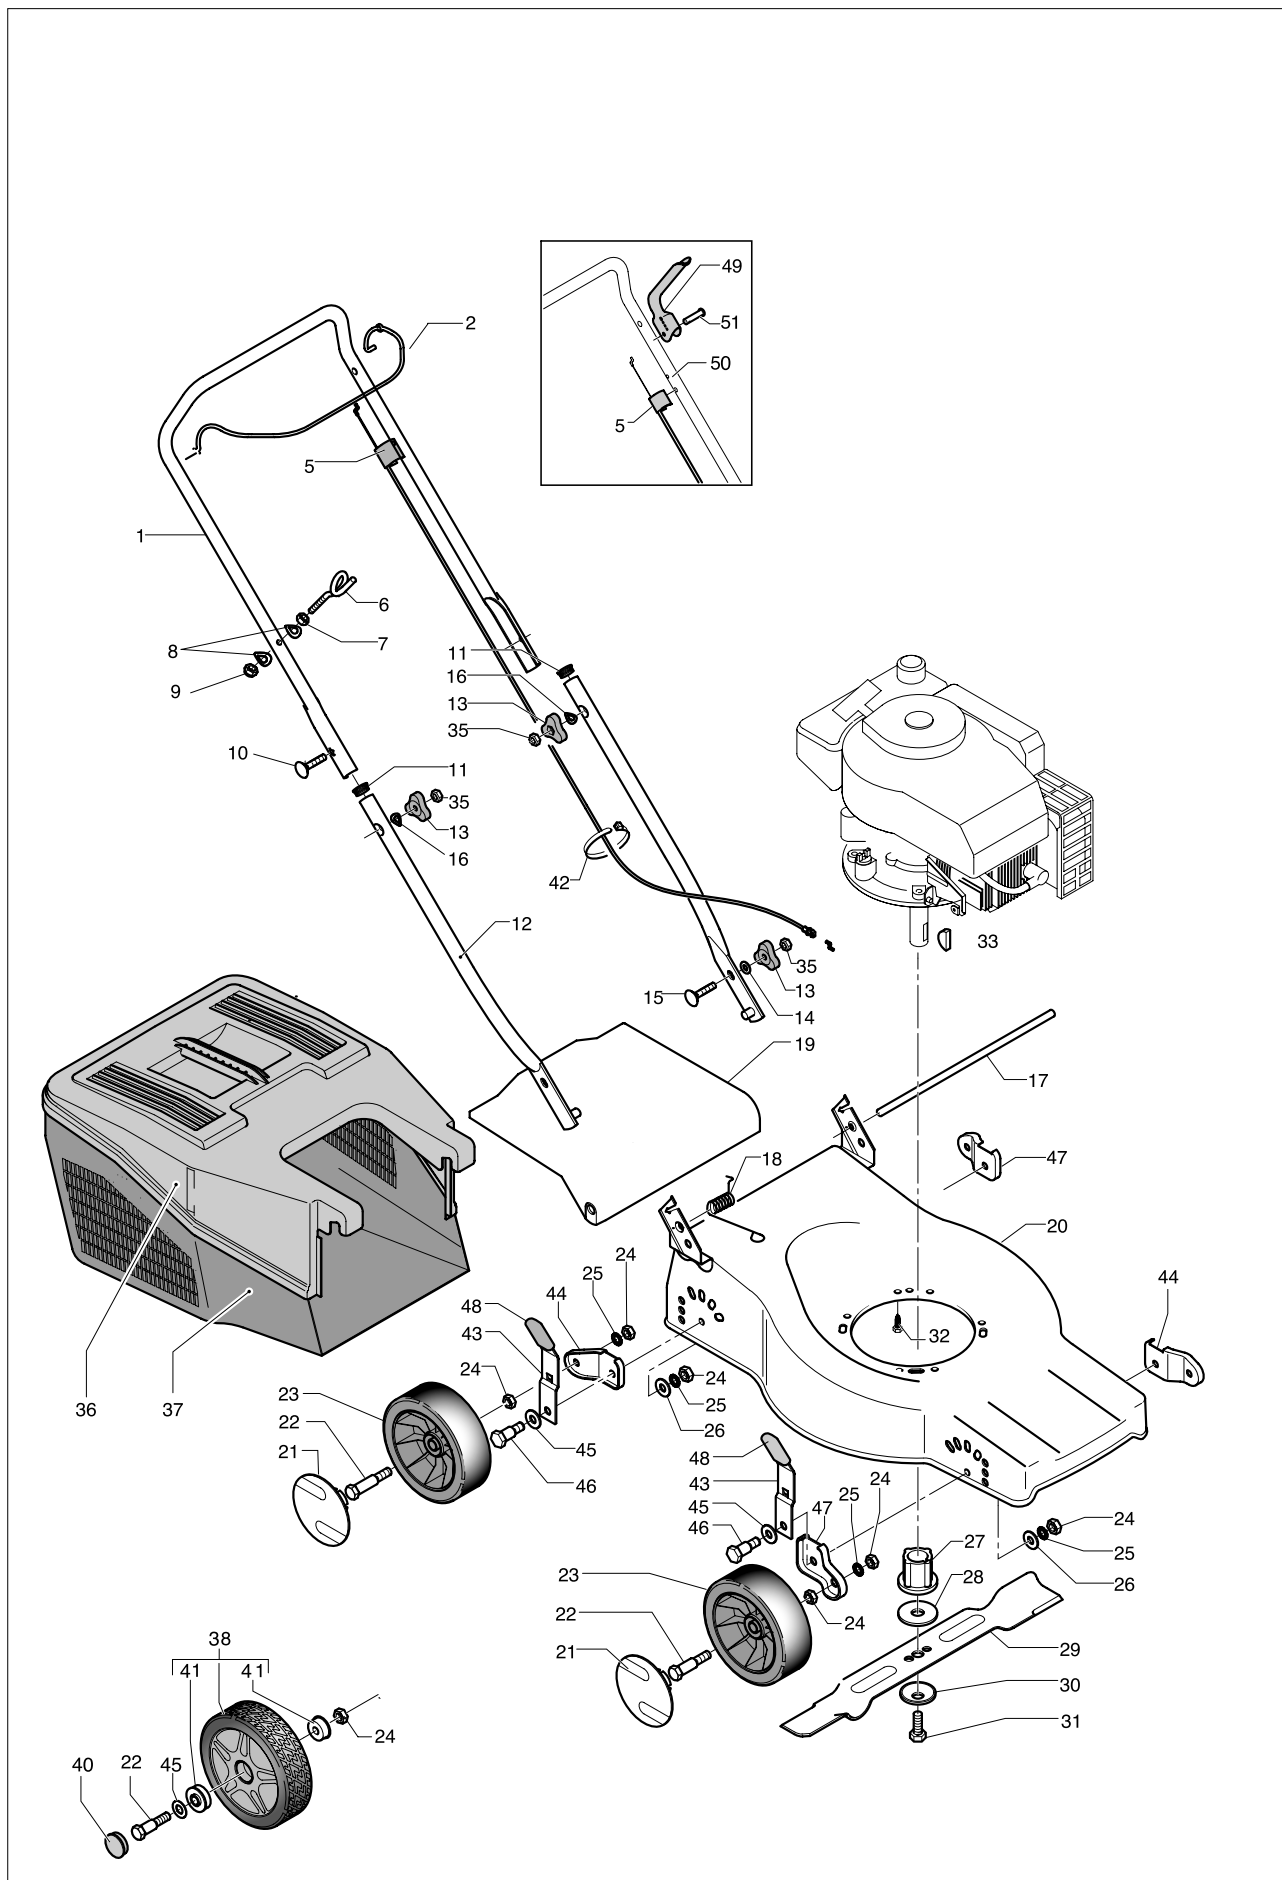

**Spare parts**

**Ersatzteile**

**Pièces détachées**

**Reserve onderdelen**

**Repuestos**

**Reservdelar**

Pos.	PN °	MEP P\n°	DESCRIPTION	Q.ty	Pos.	PN °	MEP P\n°	DESCRIPTION	Q.ty
1	531205204	10121743	handle	1	27	531207242	10531600	blade adapter	1
2	531205168	10121463	lever BLACK	1	28	531207243	10531700	washer	1
2	531212668	1012146V	lever ORANGE	1	29	531211653	10165680	blade	1
2	531211429	10121461	lever YELLOW	1	30	531207237	10530900	washer	1
5	531206026	10146620	cable	1	31	531208008	20120580	screw	1
6	531205169	10121470	hook	1	32	531212851	10341330	screw	3
7	531207165	10501200	nut	1	33	531204907	10100900	key	1
8	531204961	10115900	washer	2	34	531207981	20106200	washer	6
9	531208491	20281800	nut	1	35	531207982	20106300	nut	7
10	531207089	10402401	screw	2	36	531208296	20146113	grass cover	1
11	531208950	20833303	plug	2	37	531208313	20146593	grass c. bottom	1
12	531206071	10150133	handle	2	38	531212635	0917511v	wheel ORANGE	4
13	531204923	10114303	knob	4	38	531210703	9175111	wheel YELLOW	4
14	531204922	10114200	washer	2	40	531210795	1011480v	plug ORANGE	4
15	531204921	10114100	screw	2	40	531210538	10114801	plug YELLOW	4
16	531207090	10402402	washer	2	41	531213828	10176020	ball bearing	8
17	531205060	10120530	tie	1	42	531205581	10135600	clamp	1
18	531205999	10146330	spring	1	43	531207985	20107201	lever	4
19	531212541	1017351V	deflector ORANGE	1	44	531204914	10107301	bracket	2
19	531212646	10173511	deflector YELLOW	1	45	531206643	10272500	washer	4
20	531212403	1018250E	deck GREY	1	46	531204912	10107100	screw	4
<b>20</b>	<b>531213980</b>	<b>10182503</b>	<b>deck BLACK</b>	<b>1</b>	47	531204915	10107302	bracket	2
21	531206010	10146490	plug	4	48	531207986	20107203	sheating	4
22	531205042	10120090	screw	4	49	531206027	10146633	lever	1
23	531206018	10146523	wheel	4	50	531206029	10146653	handle	1
24	531207978	20101700	nut	12	51	531206032	10146713	pin	1
25	531208974	30102100	washer	8					
26	531207989	20113000	washer	4					