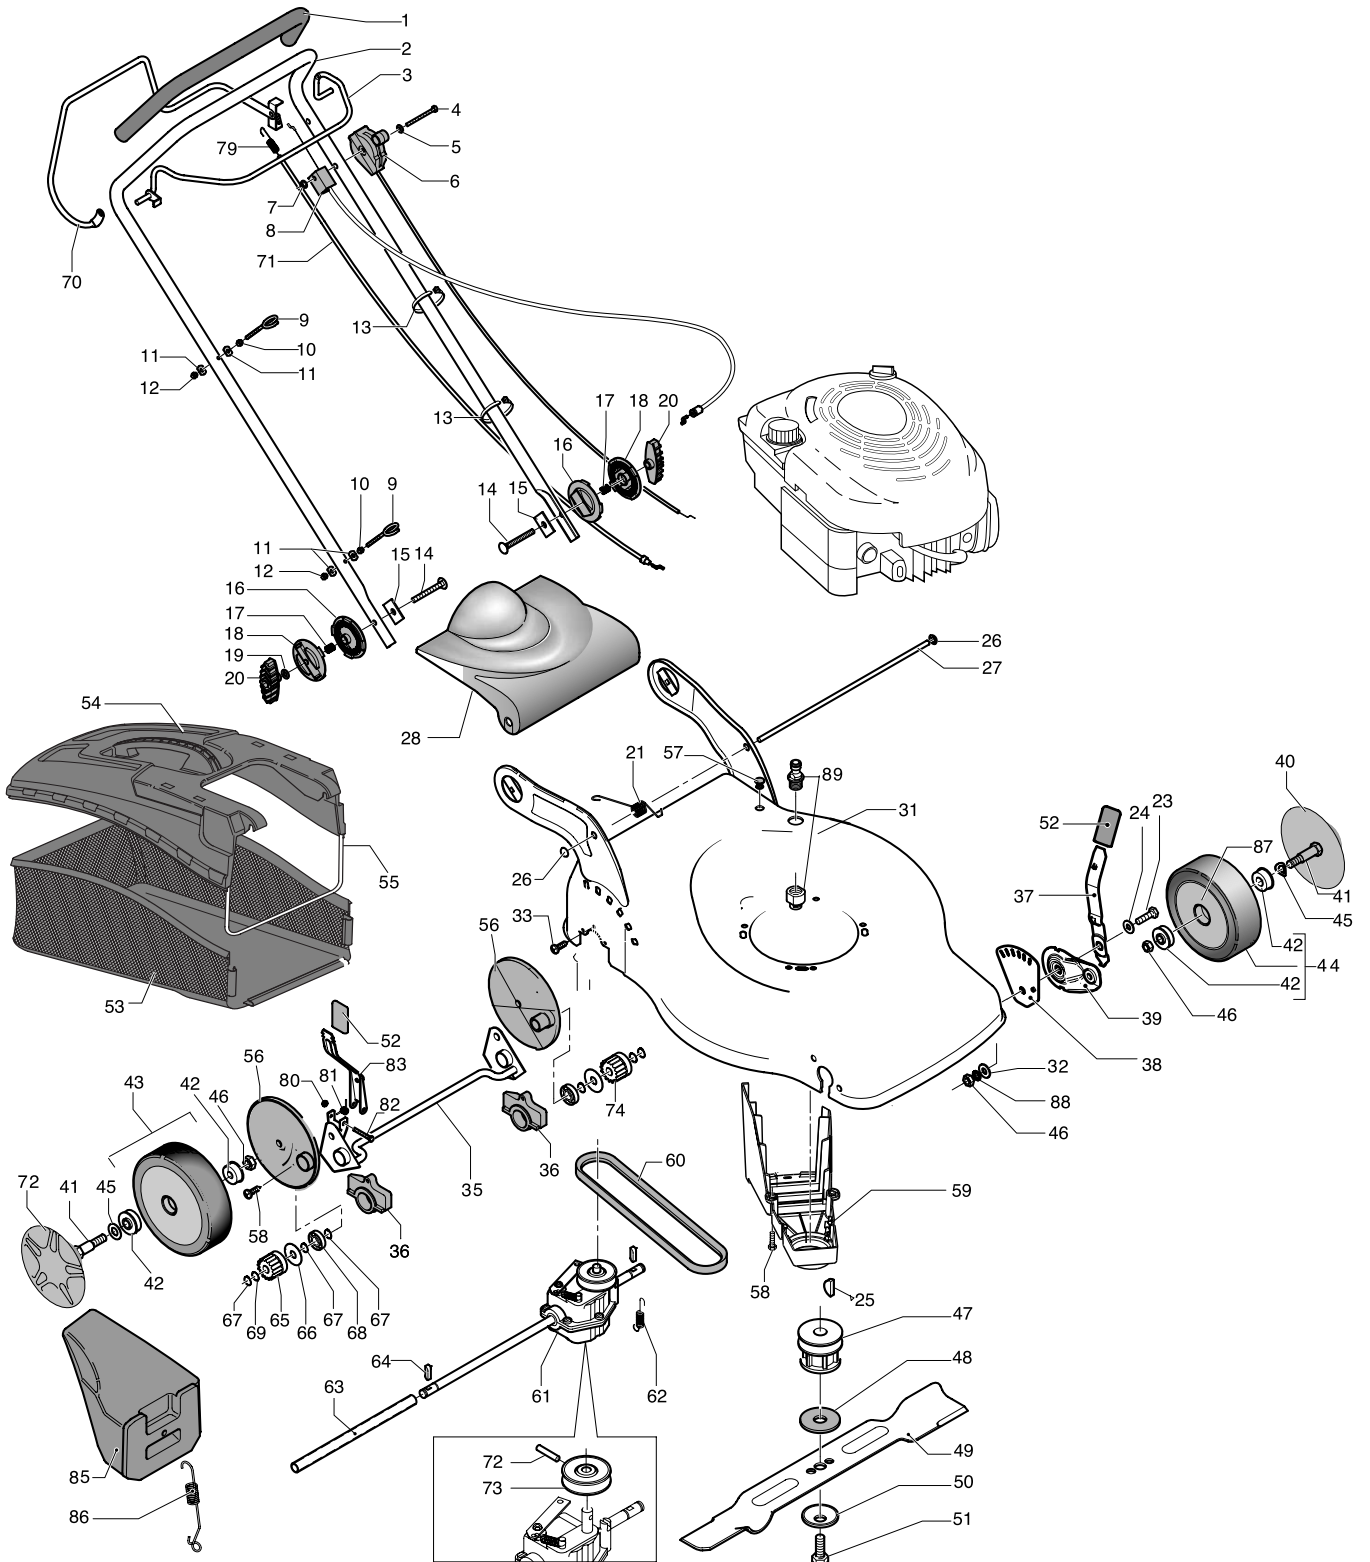

CONSUMER PRODUCT

EIPL2007_V240000004

BRAND	MODEL	PnC
FLYMO	QS 5160 HW	962000133

Spare parts
Ersatzteile
Pièces détachées
Reserve onderdelen
Repuestos
Reservdelar

Pos.	PN °	Fct.ry Pln°	DESCRIPTION	Q.ty	Pos.	PN °	Fct.ry Pln°	DESCRIPTION	Q.ty
1	531205989	10146243	SHEATING	1	44	531213385	9180203	WHEEL	2
2	531211438	10172933	HANDLE	1	45	531206644	10275100	WASHER	4
3	531212472	1013589V	BRAKE HANDLE	1	46	531207978	20101700	NUT	4
4	531206212	10155420	SCREW	1	47	531206169	10155040	BLADE ADAPTER	1
5	531206666	10284700	WASHER	1	48	531207243	10531700	WASHER	1
6	531206210	10155360	ACCELERATOR_B&S_	1	49	504113301	504113301	BLADE	1
7	531205213	10121890	NUT	1	50	531207237	10530900	WASHER	1
8	531207923	10876103	BRACKET	1	51	531208008	20120580	SCREW	1
9	531205169	10121470	CABLE HOOK	2	52	531207986	20107203	SHEATING	1
10	531204961	10115900	WASHER	4	53	531213211	20180043	BAG-SAC	1
11	531207165	10501200	NUT	2	54	531213587	20187683	BAG HOUSING	1
12	531208491	20281800	NUT	2	55	531213588	20187663	BAG-FRAME	1
13	531205581	10135600	CLAMP	2	56	531213310	10173833	FLANGE	2
14	531211480	10173060	SCREW	2	57	531205557	10135413	CABLE LOCK	1
15	531211581	10173103	PLATE	2	58	531207856	10831800	SCREW	7
16	531211473	10173003	DISK	2	59	544462301	544462301	BELT HOUSING	1
17	531211476	10173033	SPRING	2	60	504035301	504035301	BELT	1
18	531211474	10173013	DISK	2	61	501972401	501972401	GEAR-BOX	1
19	531204922	10114200	WASHER	2	62	531206182	10155210	SPRING	1
20	531205840	10141253	KNOP	2	63	531207697	10766503	SPACER TUBE	1
21	531211840	10173270	SPRING	1	64	531205108	10121160	KEY	2
22	531207044	10390800	SCREW	3	65	531205045	10120160	PINION	1
23	531207981	20106200	WASHER	6	66	531207847	10831200	WASHER	2
24	531207982	20106300	NUT	3	67	531208772	20655800	SEEGER	6
25	531204907	10100900	KEY	1	68	531208778	20657600	BALL-BEARING	2
26	531210824	10175400	WASHER	2	69	531208859	20761300	WASHER	2
27	531211441	10172980	TIE	1	70	531205616	10135883	CLUTCH HANDLE	1
28	544255502	1018779V	DEFLECTOR	1	71	531211847	10173110	CABLE	1
29	531205069	10120653	AXLE	1	72	531213382	10173821	PLUG	2
30	531205056	10120460	SPRING	1	74	531205046	10120170	PINION	1
31	531213920	1018786E	DECK	1	75	531211966	10155560	SPACER	2
32	531213431	10173913	PLUG	2	77	531212688	BBS94073	SCREW	1
33	531208216	20135720	SCREW	2	78	531211690	10173203	MOTOR COVER	1
34	531206653	10281400	COTTER	2	79	531210573	10177570	SPRING	1
35	501980001	501980001	AXLE	1	80	531208492	20282100	NUT	1
36	531205944	10146093	SUPPORT	2	81	531210817	10175450	SPRING	1
37	544452501	544452501	LEVER	4	82	531206346	10162910	SCREW	1
38	504090601	504090601	SUPPORT	2	83	501980101	501980101	LEVER	1
39	544452301	544452301	AXLE	1	85	531213393	10187733	PLUG	1
40	531213383	10173891	PLUG	2	86	531211191	10155480	SPRING	1
41	531205042	10120090	SCREW	4	87	531212358	10172883	WHEEL HOUSING	2
42	531213828	10176020	BALL-BEARING	4	89	531205848	10141313	CONNECTION	1
43	531213384	9173813	WHEEL	2	90	531205848	10173930	BRAKE CABLE	1