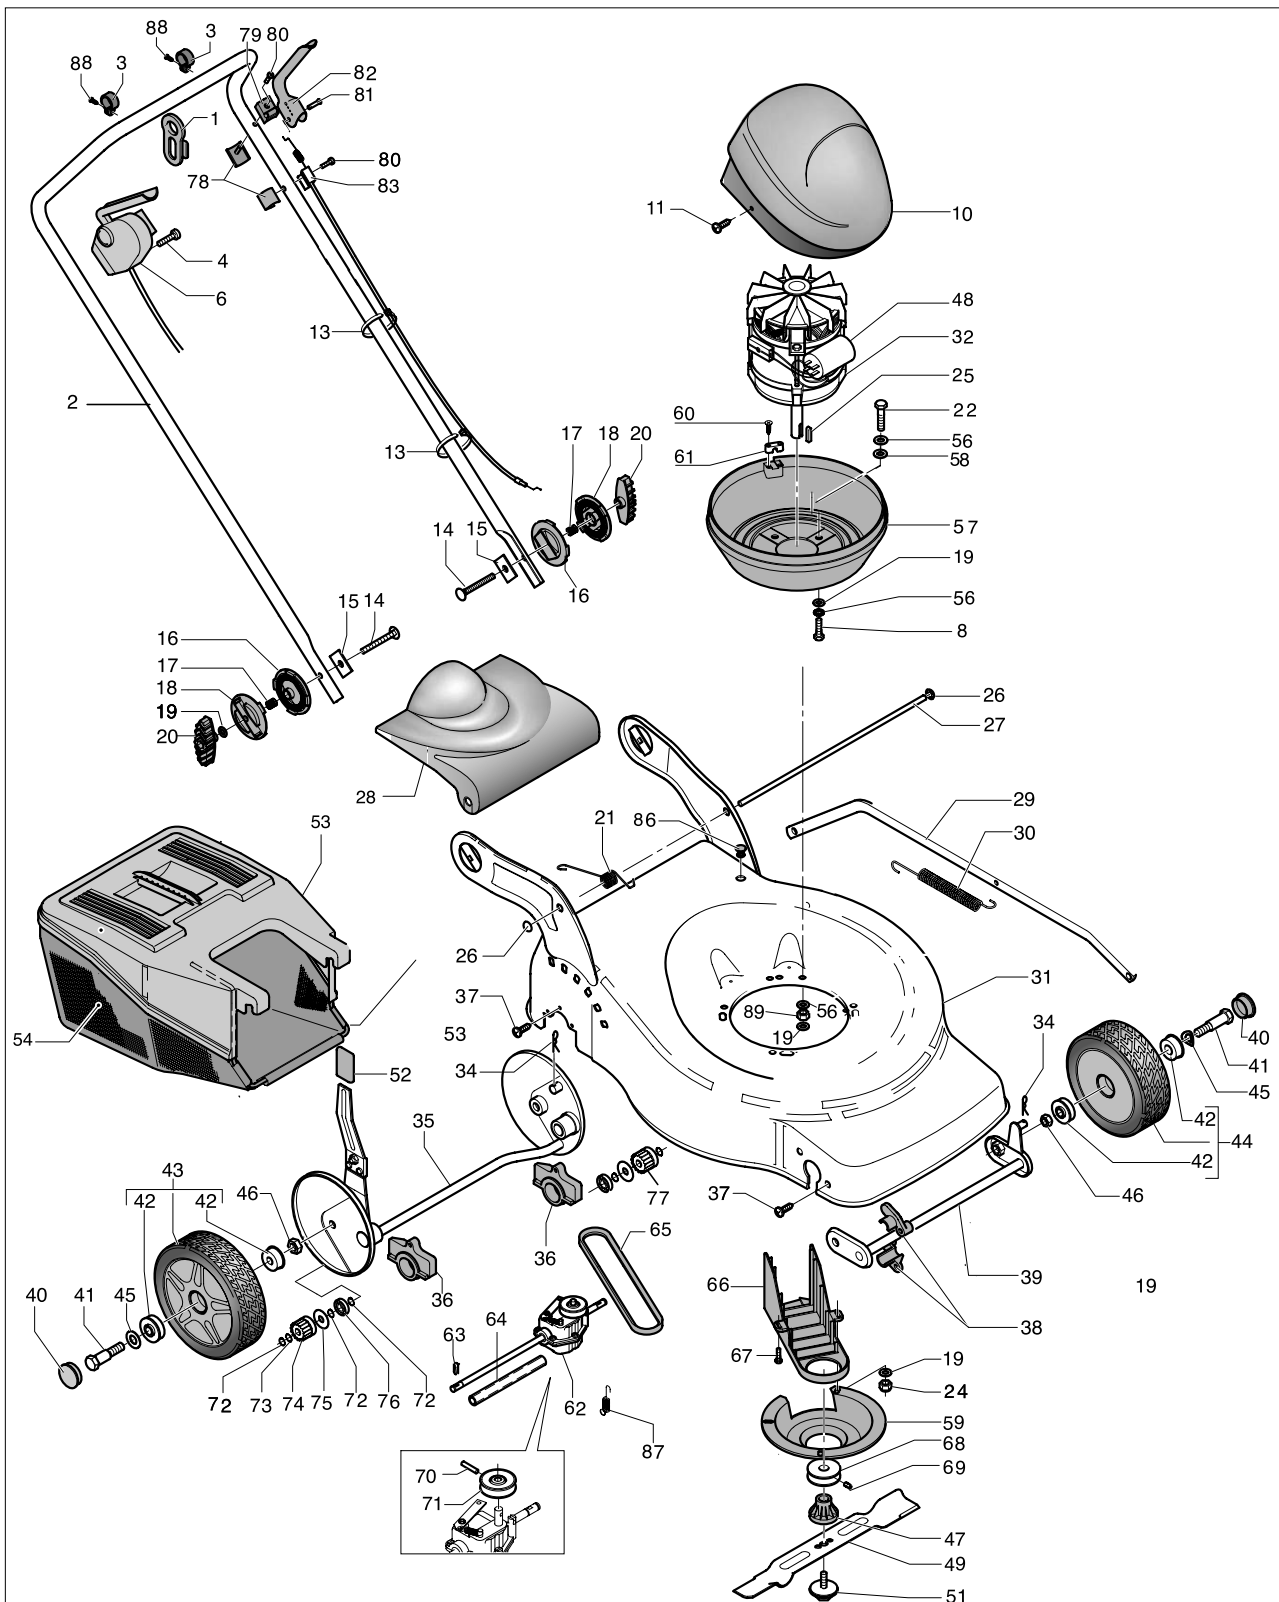

CONSUMER PRODUCT

EIPL2006 V52000002

BRAND	MODEL	PnC
FLYMO	RE 460 D	953876513

Spare parts
Ersatzteile
Pièces détachées
Reserve onderdelen
Repuestos
Reservdelar

Pos.	PN ELX	DESCRIPTION	Q.ty
1	531207051	CABLE HOOK	1
2	531212753	HANDLE	1
3	531207063	LOCK RING	2
4	531207675	SCREW	2
6	531207081	SWITCH	1
8	531208586	SCREW	4
9	531211178	SACK FRAME	1
10	531212544	DEFLECTOR	1
11	531208216	SCREW	4
13	531205581	CLAMP	1
14	531211480	SCREW	2
15	531211581	PLATE	2
16	531211473	DISK	2
17	531211476	SPRING	2
18	531211474	DISK	2
19	531204922	WASHER	6
20	531205840	KNOP	2
21	531211840	SPRING	1
22	531211526	SCREW	3
24	531208599	NUT	3
25	531207041	KEY	1
26	531210824	WASHER	2
27	531211441	TIE-ROD	1
28	531212541	DEFLECTOR	1
29	531205069	ROD	1
30	531205056	SPRING	1
31	531213899	DECK	1
32	531212657	ENGINE	1
34	531206653	COTTER PIN	2
35	531205100	AXLE	1
36	531205944	SUPPORT	2
37	531208844	SCREW	6
38	531205057	SUPPORT	4
39	531205050	AXLE	1
40	531210795	PLUG	4
41	531205042	SCREW	4
42	531205214	BALL-BEARING	4
43	531212634	WHEEL	2
44	531212635	WHEEL	2
45	531206644	WASHER	4
46	531207978	NUT	4