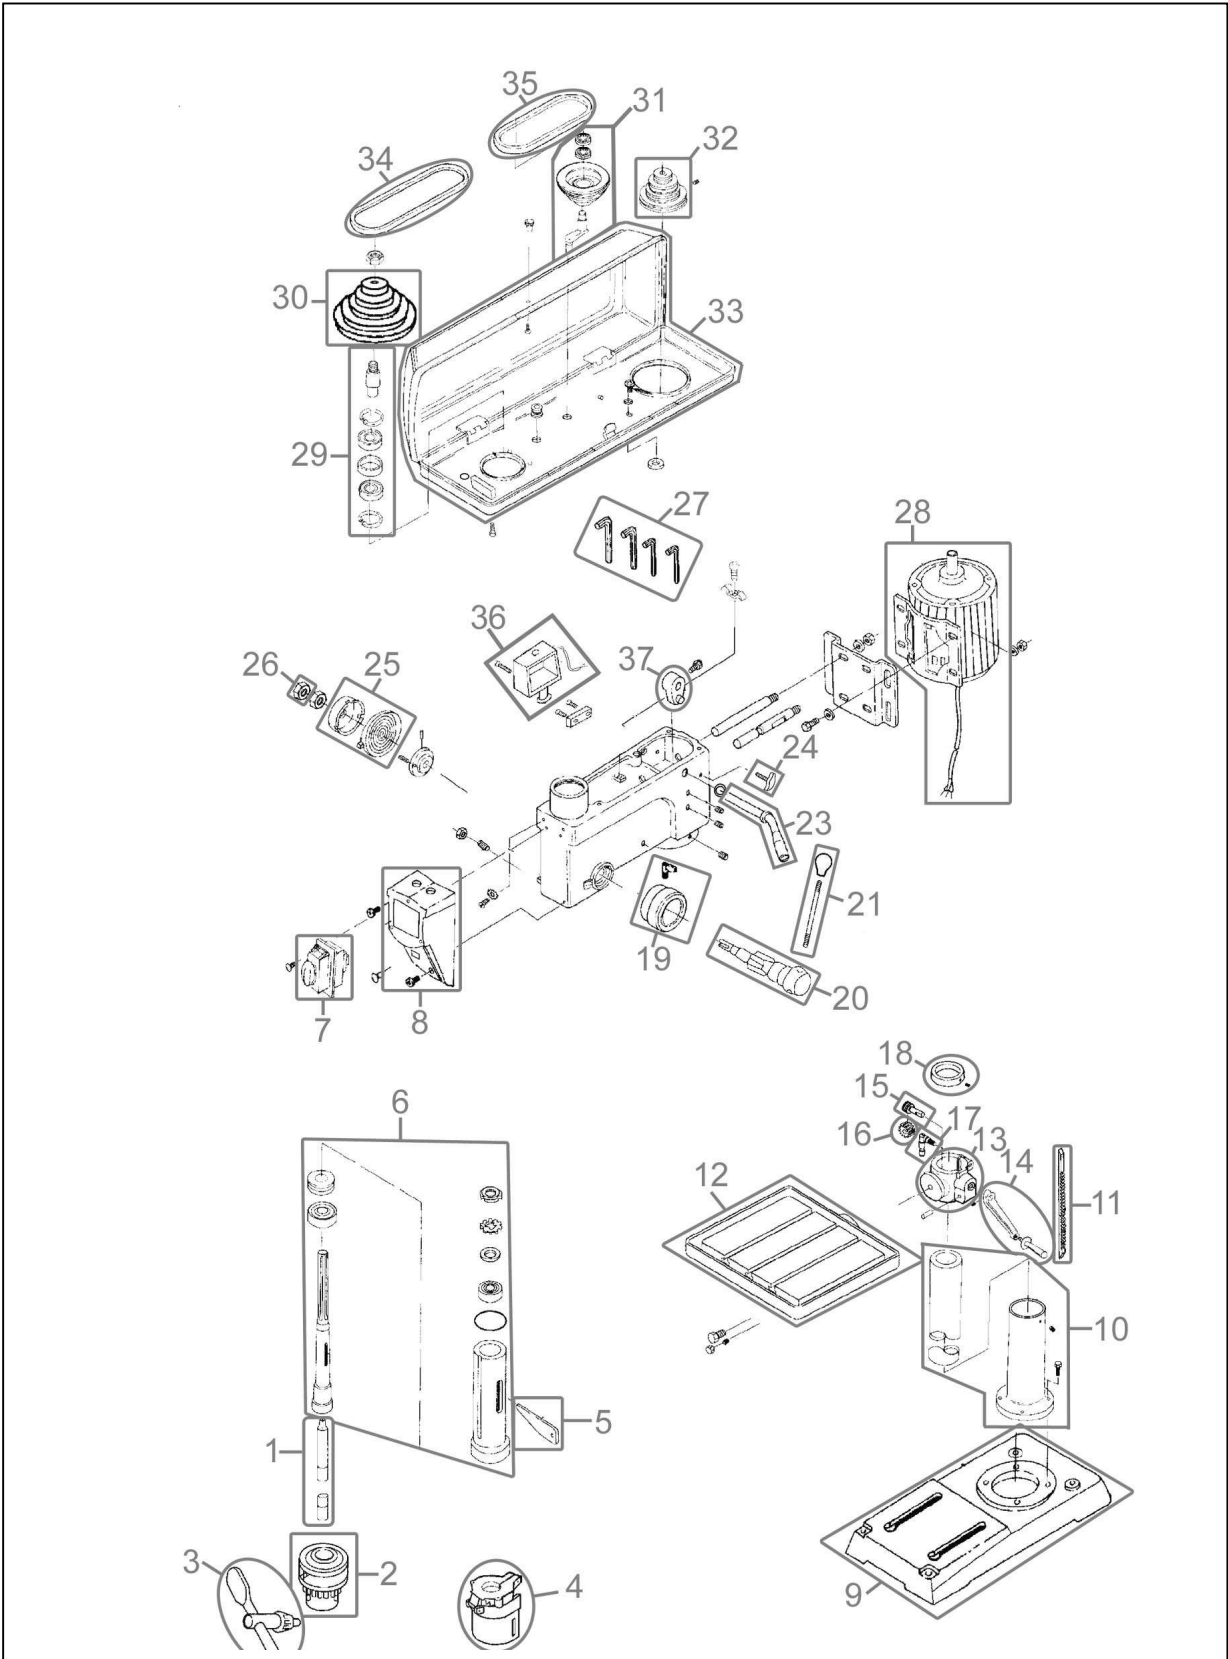

®

55435

# 55435

Pos.-Nr.	Ersatzteil-Nr.	Bezeichnung	Pos.-Nr.	Ersatzteil-Nr.	Bezeichnung
001	55435-03001	Kegeldorn MK 3 - B22	019	55435-03019	Scala kpl.
002	55435-03002	Bohrfutter B 22 5 – 20mm	020	55435-03020	Vorschubwelle
003	55435-03003	Bohrfutterschlüssel	021	55435-03021	Vorschubhebel kpl.
004	55435-03004	Bohrfutterschutz	022	55435-03022	Flügelschraube
005	55435-03005	Austreibkeil	023	55435-03023	Spannhebel
006	55435-03006	Spindel kpl.	024	55435-03024	Klemmhebel
007	55435-03007	Schalter	025	55435-03025	Rückholfeder kpl.
008	55435-03008	Schalergehäuse	026	55435-03026	Mutter zu Rückholfeder
009	55435-03009	Standfuß	027	55435-03027	Zubehör
010	55435-03010	Säule kpl.	028	55435-03028	Motor
011	55435-03011	Zahnstange	029	55435-03029	Welle kpl.
012	55435-03012	Tisch	030	55435-03030	Motorriemenscheibe
013	55435-03013	Tischhalter	031	55435-03031	Umlenkriemenscheibe
014	55435-03014	Kurbel Höhenverstellung kpl.	032	55435-03032	Spindelriemenscheibe
015	55435-03015	Schneckenrad	033	55435-03033	Riemenkasten
016	55435-03016	Zahnrad	034	55435-03034	Keilriemen A 29
017	55435-03017	Klemmhebel Tischhalter	035	55435-03035	Keilriemen A 33
018	55435-03018	Zahnstangenring kpl.	036	55435-03036	Klemmkasten
			037	55435-03037	Excenter
			o.Abb.	55190-01004	Endschalter