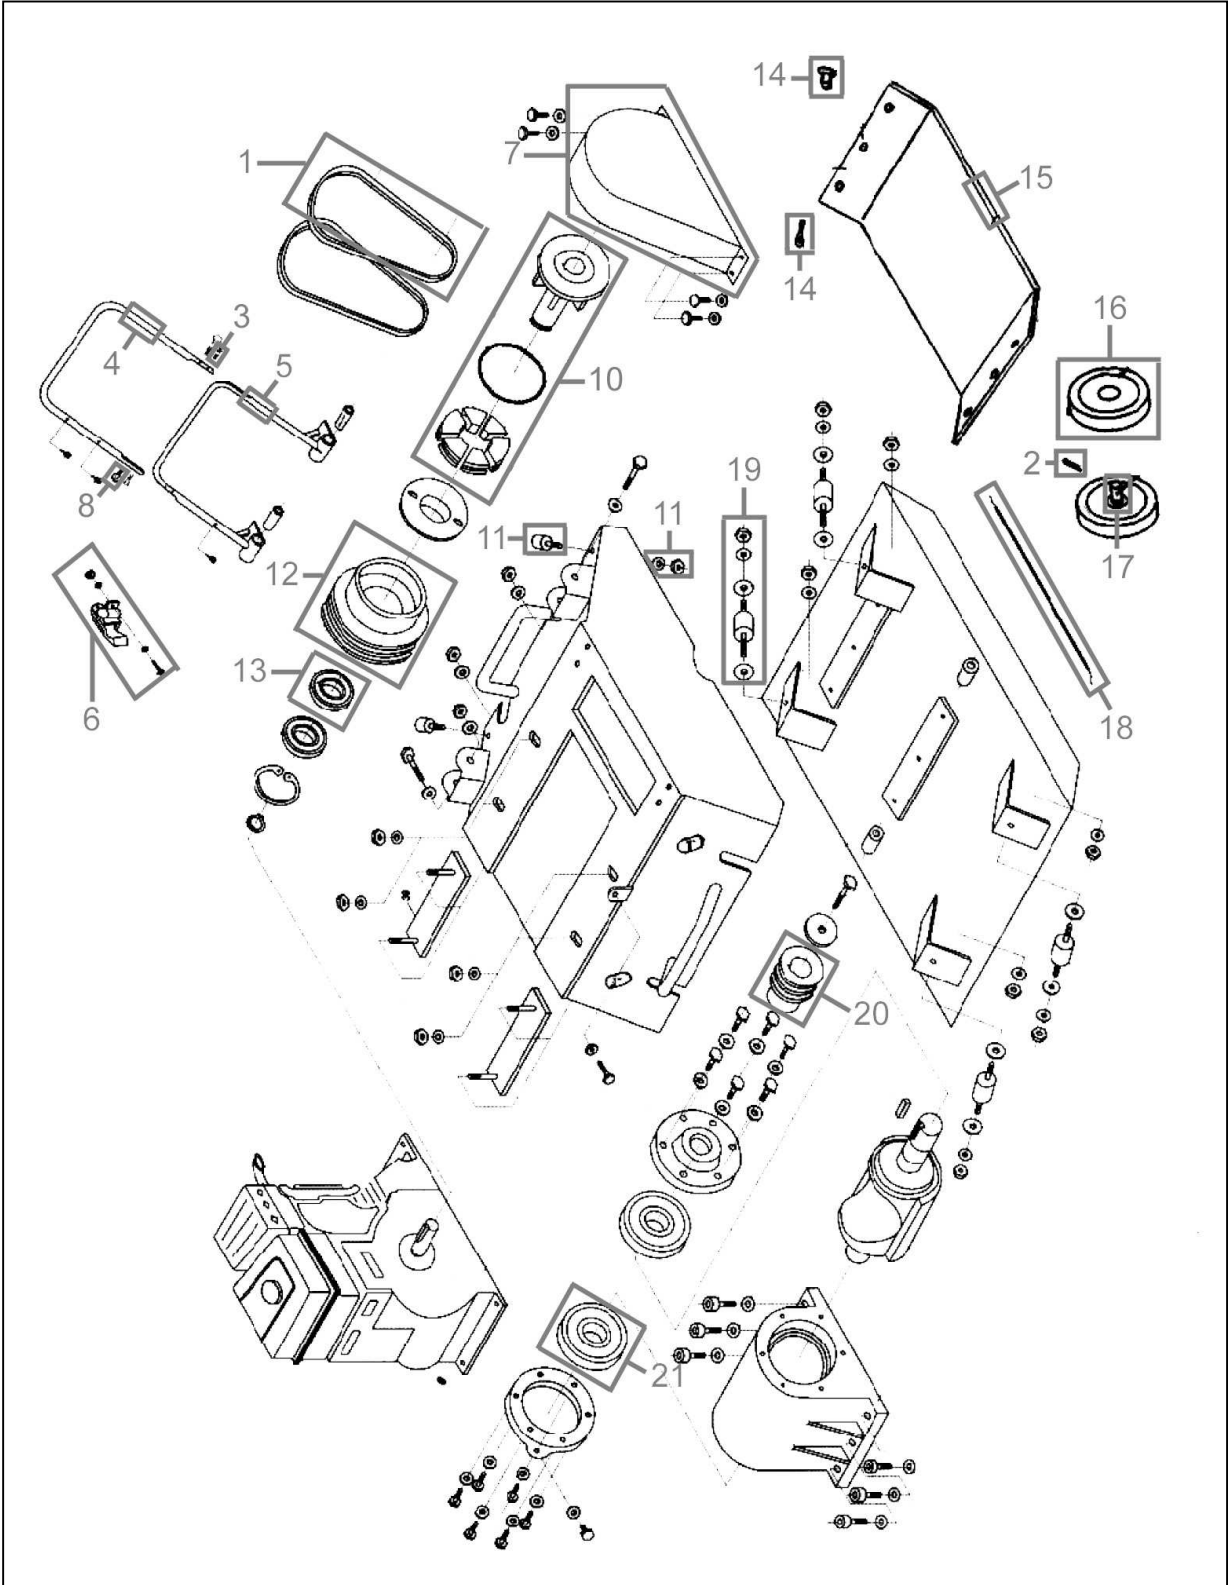

®

55470

55470

Pos.-Nr.	Ersatzteil-Nr.	Bezeichnung	Pos.-Nr.	Ersatzteil-Nr.	Bezeichnung
001	55470-01001	Riemen	012	55470-01012	Riemenscheibe groß
002	55470-01002	Clip Rad	013	55470-01013	Lager Riemenscheibe groß
003	55470-01003	Schraube Holm kpl.	014	55470-01014	Befestigungsbolzen + Splint
004	55470-01004	Oberer Holm	015	55470-01015	Gummimatte
005	55470-01005	Unterer Holm	016	55470-01016	Rad
006	55470-01006	Gasgriff kpl.	017	55470-01017	Achse
007	55470-01007	Abdeckung Riemen	018	55470-01018	Gaszug
008	55470-01008	Klemmgriff Holm kpl.	019	55470-01019	Gummipuffer Platte kpl.
010	55470-01010	Kupplung kpl.	020	55470-01020	Riemenscheibe klein
011	55470-01011	Gummipuffer Holm kpl.	021	55470-01021	Lager Riemenscheibe klein