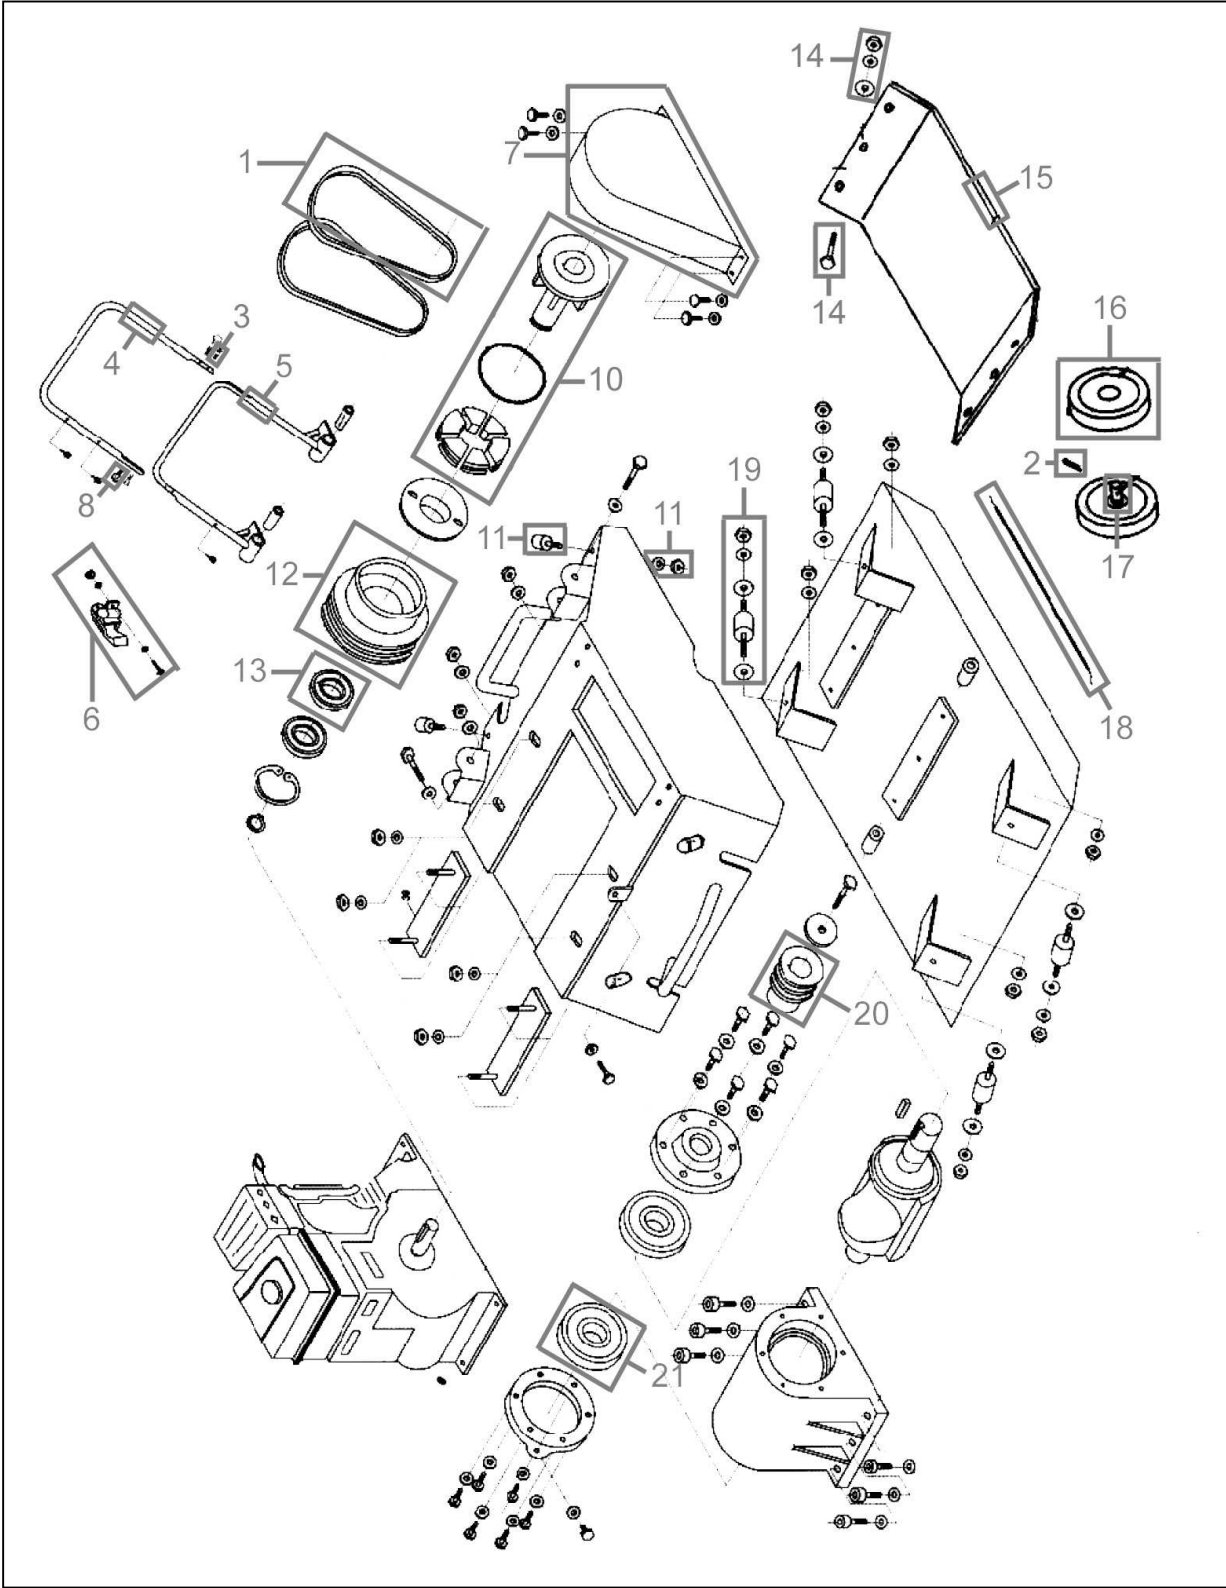

# 55470

Pos.-Nr.	Ersatzteil-Nr.	Bezeichnung	Pos.-Nr.	Ersatzteil-Nr.	Bezeichnung
001	55470-01001	Riemen	012	55470-01012	Riemenscheibe groß
002	55470-01002	Clip Rad	013	55470-01013	Lager Riemenscheibe groß
003	55470-01003	Schraube Holm kpl.	014	55470-02014	Schraubensatz Befestigung
004	55470-01004	Oberer Holm	015	55470-02015	Gummimatte
005	55470-01005	Unterer Holm	016	55470-01016	Rad
006	55470-01006	Gasgriff kpl.	017	55470-01017	Achse
007	55470-01007	Abdeckung Riemen	018	55470-01018	Gaszug
008	55470-01008	Klemmgriff Holm kpl.	019	55470-01019	Gummipuffer Platte kpl.
010	55470-01010	Kupplung kpl.	020	55470-01020	Riemenscheibe klein
011	55470-01011	Gummipuffer Holm kpl.	021	55470-01021	Lager Riemenscheibe klein