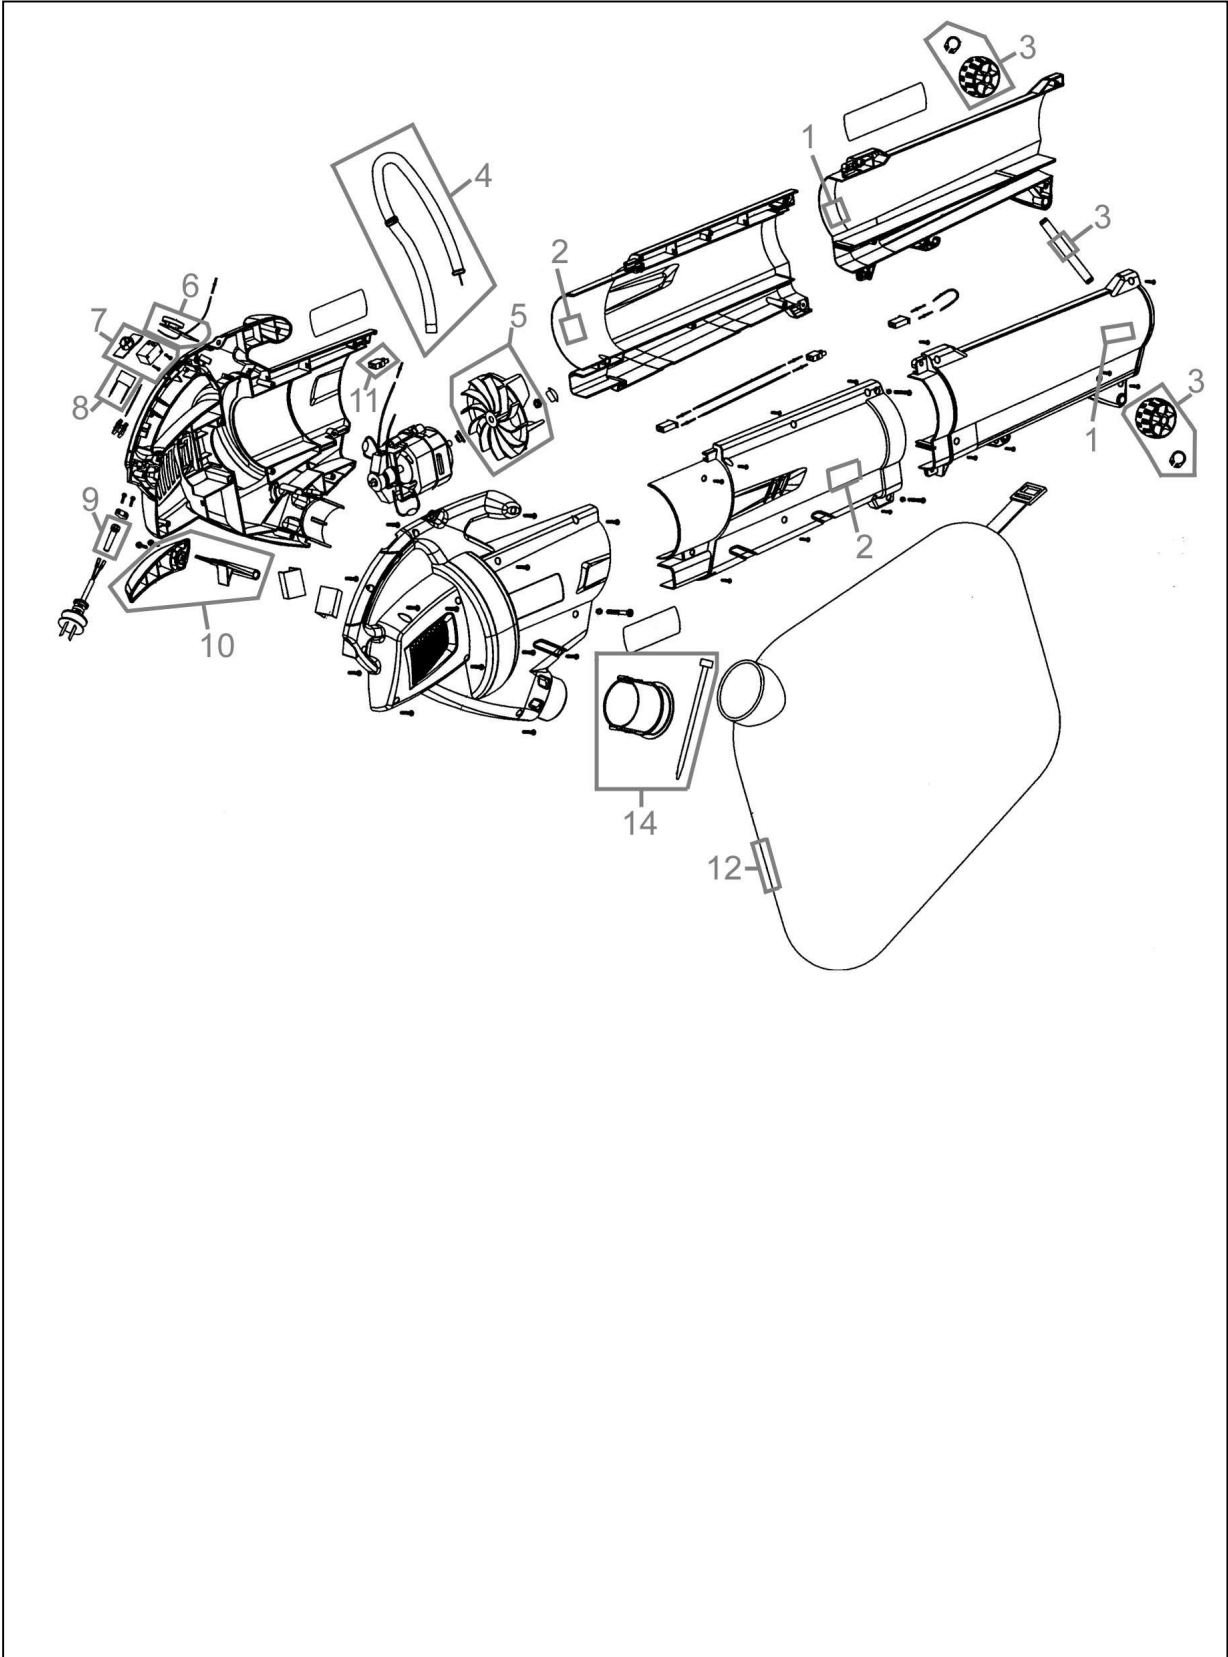

®

94041

94041

Pos.-Nr.	Ersatzteil-Nr.	Bezeichnung	Pos.-Nr.	Ersatzteil-Nr.	Bezeichnung
001	94045-04001	Saugrohr vorne	010	94045-04010	Funktionshebel blasen/saugen
002	94045-04002	Saugrohr hinten	011	94045-04011	Sicherheitsschalter
003	94045-04003	Radsatz	014	94045-04014	Adapter Laubfangsack
004	94045-04004	Tragegurt	o.Abb.	94045-04012	Kohlen kpl.
005	94045-04005	Schaufelrad	o.Abb.	94045-04013	Zubehör Beutel
006	94045-04006	Ein/Aus-Schalter			
007	94041-01007	Drehzahlregler		Zubehör	Bezeichnung
008	94045-04008	Kondensator			
009	94045-04009	Zugentlastung	012	94027	Laubfangsack