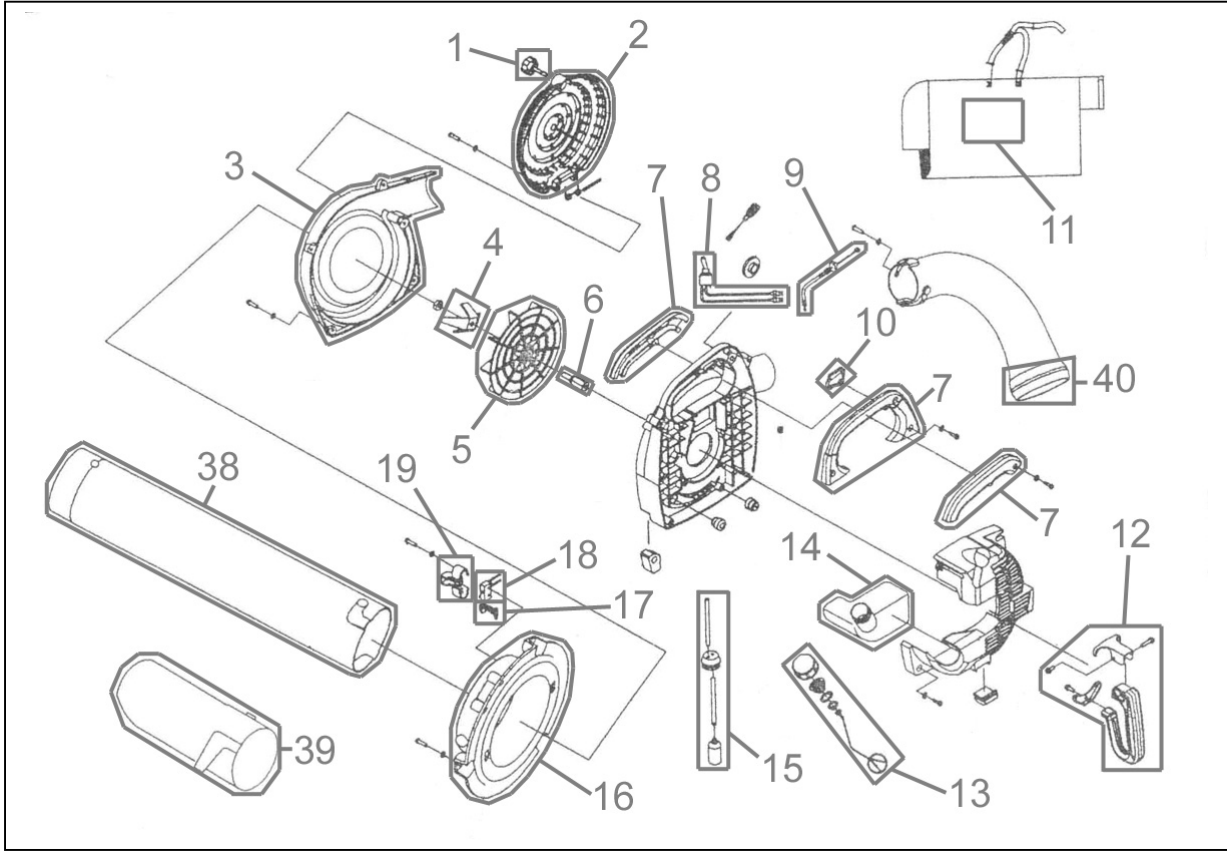

**Abb.1**

**Abb.2**

# 94047

Pos.- Nr.	Ersatzteil-Nr.	Bezeichnung <u>Abb.1</u>	Pos.- Nr.	Ersatzteil-Nr.	Bezeichnung <u>Abb.2</u>
001	94047-01001	Schraube-Ansaugschutz	020	94047-01020	Zündkerzenstecker
002	94047-01002	Ansaugschutz	021	94047-01021	Zündkerze
003	94047-01003	Gehäuse	022	94047-01022	Auspuff
004	94047-01004	Häckselmesser	023	94047-01023	Dichtungssatz Motor kpl.
005	94047-01005	Lüfterrad	024	94047-01024	Zündspule komplett
006	94047-01006	Bolzen Lüfterrad	025	94047-01025	Kolben komplett
007	94047-01007	Gasgriff komplett	026	94047-01026	Kolbenringe
008	94047-01008	EIN/AUS Schalter	027	94047-01027	Kurbelwelle komplett
009	94047-01009	Gaszug	028	94047-01028	Mitnehmer Anwerfereinheit kpl.
010	94047-01010	Gashebel	029	94047-01029	Anwerfereinheit
012	94047-01012	Haltegriff komplett	030	94047-01030	Vergaser
013	94047-01013	Tankdeckel komplett	031	94047-01031	Luftfiltergehäuse
014	94047-01014	Benzintank	032	94047-01032	Choke-Hebel komplett
015	94047-01015	Benzinschlauch komplett	033	94047-01033	Luftfilter
016	94047-01016	Aufnahme PVC-Rohr	034	94047-01034	Luftfiltergehäusedeckel
017	94047-01017	Hebel-Schutzschalter	035	94047-01035	Schraube Luftfilterdeckel
018	94047-01018	Schutzschalter	036	94047-01036	Zylinder
019	94047-01019	Halterung Schutzschalter	037	94047-01037	Ansaugstutzen
038	94047-01038	Hinteres Rohr			
039	94047-01039	Vorderes Rohr			
040	94047-01040	Rohr Fangsack			
	<b>Zubehör</b>	<b>Bezeichnung</b>			
011	94049	Laubfangsack			