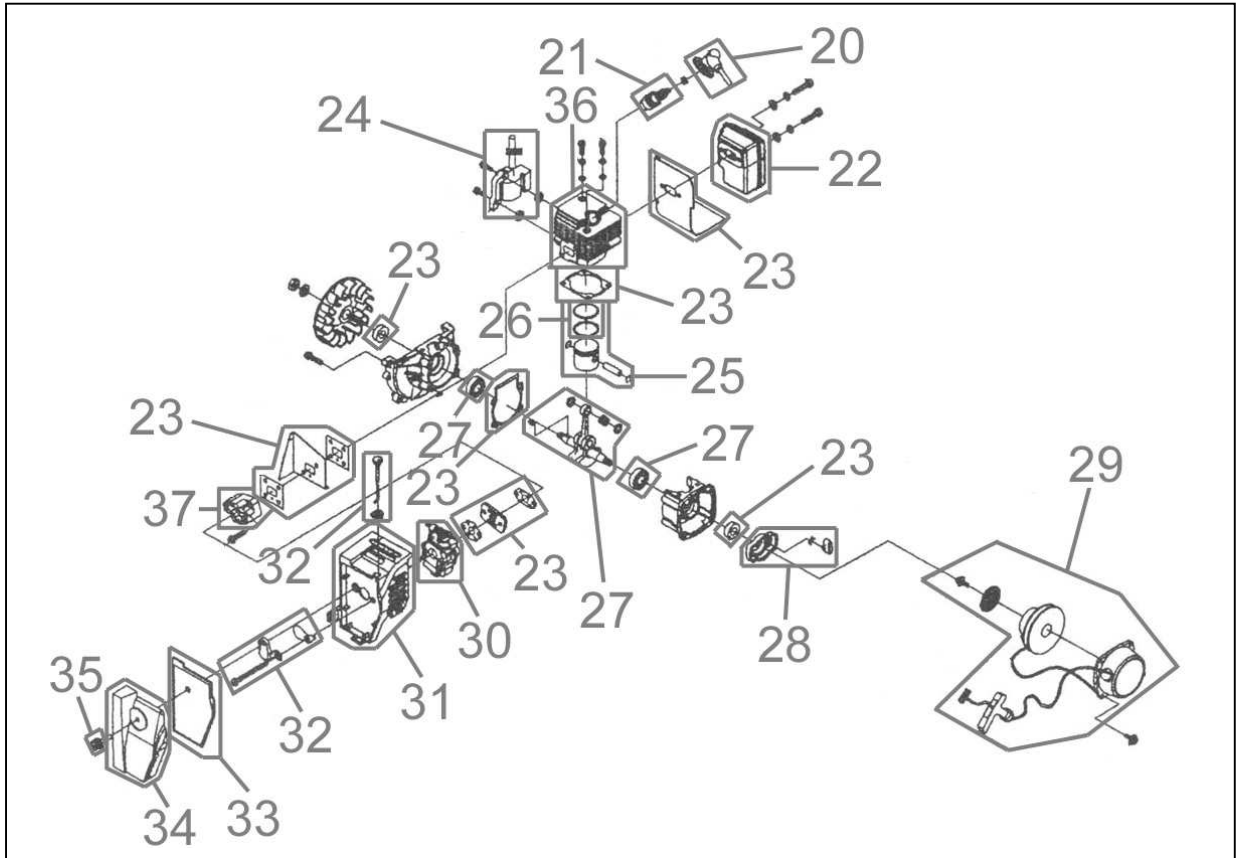

**Abb.1**

**Abb.2**

# 94047

Pos.- Nr.	Ersatzteil-Nr.	Bezeichnung <u>Abb.1</u>	Pos.- Nr.	Ersatzteil-Nr.	Bezeichnung <u>Abb.2</u>
001	94047-01001	Schraube-Ansaugschutz	020	94047-01020	Zündkerzenstecker
002	94047-01002	Ansaugschutz	021	94047-01021	Zündkerze
003	94047-01003	Gehäuse	022	94047-01022	Auspuff
004	94047-01004	Häckselmesser	023	94047-01023	Dichtungssatz Motor kpl.
005	94047-01005	Lüfterrad	024	94047-01024	Zündspule komplett
006	94047-01006	Bolzen Lüfterrad	025	94047-01025	Kolben komplett
007	94047-01007	Gasgriff komplett	026	94047-01026	Kolbenringe
008	94047-01008	EIN/AUS Schalter	027	94047-01027	Kurbelwelle komplett
009	94047-01009	Gaszug	028	94047-01028	Mitnehmer Anwerfereinheit kpl.
010	94047-01010	Gashebel	029	94047-01029	Anwerfereinheit
012	94047-01012	Haltegriff komplett	030	94047-01030	Vergaser
013	94047-01013	Tankdeckel komplett	031	94047-01031	Luftfiltergehäuse
014	94047-01014	Benzintank	032	94047-01032	Choke-Hebel komplett
015	94047-01015	Benzinschlauch komplett	033	94047-01033	Luftfilter
016	94047-01016	Aufnahme PVC-Rohr	034	94047-01034	Luftfiltergehäusedeckel
017	94047-01017	Hebel-Schutzschalter	035	94047-01035	Schraube Luftfilterdeckel
018	94047-01018	Schutzschalter	036	94047-01036	Zylinder
019	94047-01019	Halterung Schutzschalter	037	94047-01037	Ansaugstutzen
038	94047-01038	Hinteres Rohr			
039	94047-01039	Vorderes Rohr			
040	94047-01040	Rohr Fangsack			
	<b>Zubehör</b>	<b>Bezeichnung</b>			
011	94049	Laubfangsack			