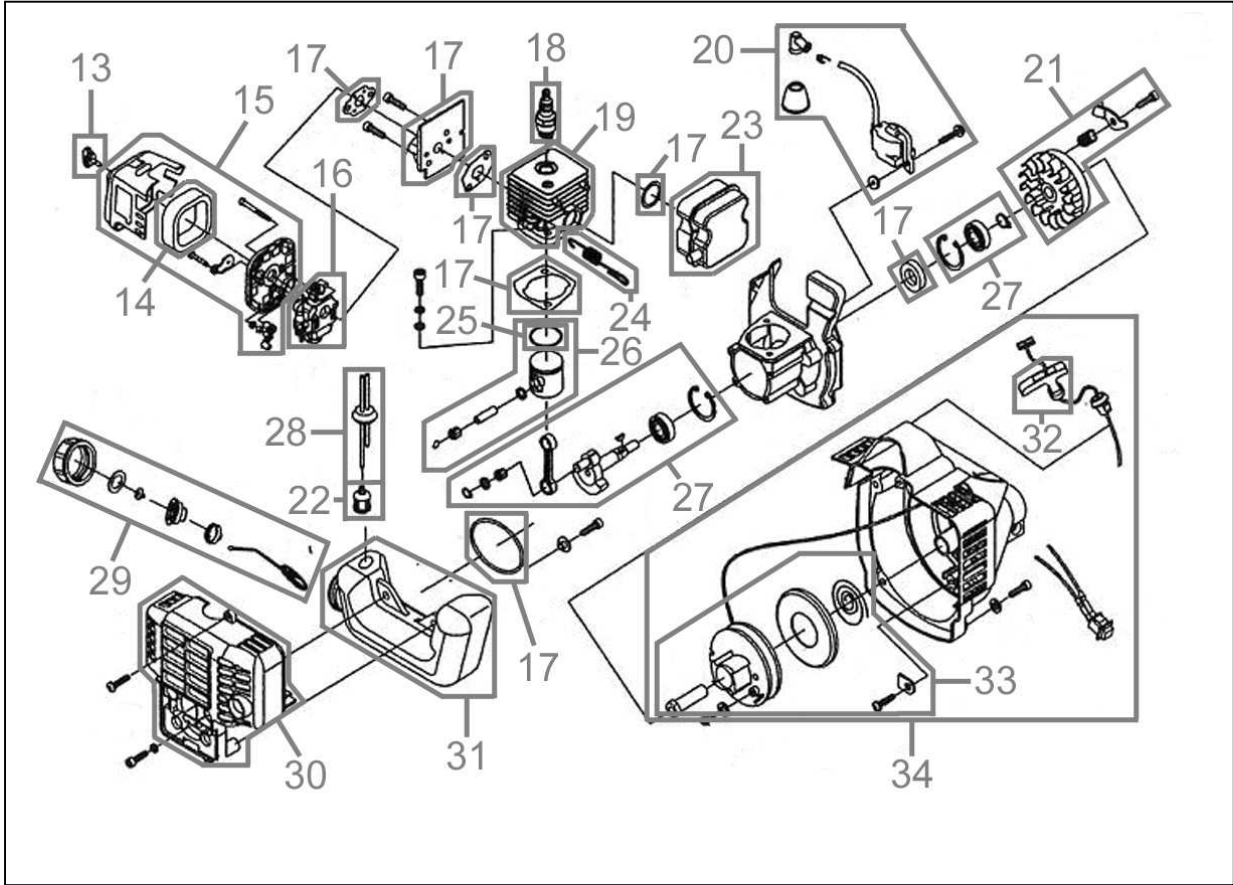

Abb.1

Abb.2

94051

Pos.-Nr.	Ersatzteil-Nr.	Bezeichnung <u>Abb.1</u>	Pos.-Nr.	Ersatzteil-Nr.	Bezeichnung <u>Abb.2</u>
001	94051-01001	Schlüssel Fadenspule	013	94051-01013	Luftfilterschraube
002	94051-01002	Fadenschutz kpl.	014	94051-01014	Luftfilter
003	94051-01003	Messer kpl.	015	94051-01015	Luftfilter kpl.
004	94051-01004	Schaftrohr vorne kpl.	016	94051-01016	Vergaser
005	94051-01005	Feststellknopf	017	94051-01017	Dichtungssatz Motor kpl.
006	94051-01006	Verbindungsstück kpl.	018	94051-01018	Zündkerze
007	94051-01007	Schaftrohr hinten kpl.	019	94051-01019	Zylinder
008	94051-01008	Handgriff	020	94051-01020	Zündspule kpl.
009	94051-01009	Schalter	021	94051-01021	Poolrad kpl.
010	94051-01010	Bediengriff kpl.	022	94051-01022	Kraftstofffilter
011	94051-01011	Gaszug kpl.	023	94051-01023	Auspuff
012	94051-01012	Motor	024	94051-01024	Auspufffeder
			025	94051-01025	Kolbenring
			026	94051-01026	Kolben kpl.
			027	94051-01027	Kurbelwelle kpl.
			028	94051-01028	Kraftstoffleitung kpl.
			029	94051-01029	Tankdeckel kpl.
			030	94051-01030	Motorabdeckung
			031	94051-01031	Tank
			032	94051-01032	Startergriff
			033	94051-01033	Anwerfereinheit kpl.
			034	94051-01034	Anwerferabdeckung kpl.