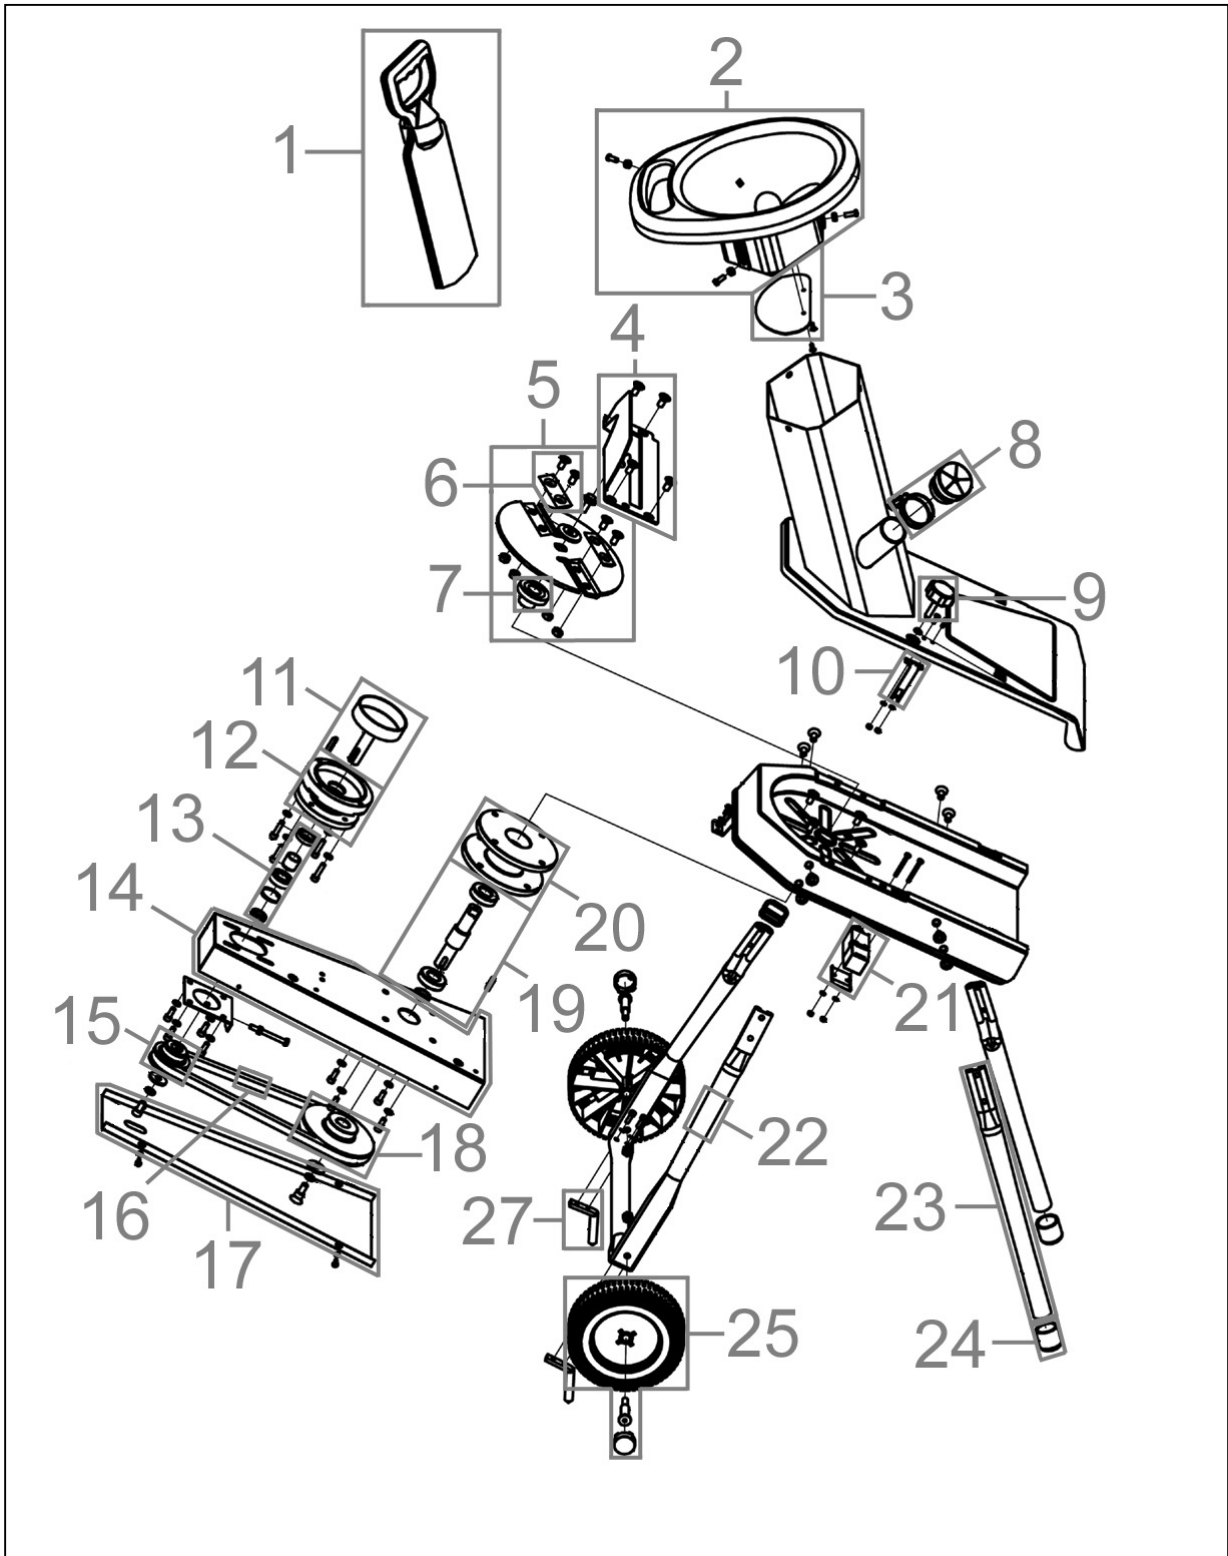

Abb.1

Abb.2

94059

Pos.-Nr.	Ersatzteil-Nr.	Bezeichnung <u>Abb.1</u>	Pos.-Nr.	Ersatzteil-Nr.	Bezeichnung <u>Abb.2</u>
001	94059-01001	Nachschieber	028	94059-01028	Abdeckung Motor
002	94059-01002	Fülltrichter	029	94059-01029	Abdeckung Auspuff
003	94059-01003	Schutzlappen	030	94059-01030	Auspuff
004	94059-01004	Gegenschneide	031	94059-01031	Dichtungssatz Motor kpl.
005	94059-01005	Messerscheibe kpl.	032	94059-01032	Entlüftungsschlauch
006	94059-01006	Ersatzmesser 2er-Set	033	94059-01033	Ventildeckel
007	94059-01007	Distanzhülse	034	94059-01034	Zylinder
008	94059-01008	Gummischutz rund kpl.	035	94059-01035	Zündkerze
009	94059-01009	Verschlußschraube	036	94059-01036	Ölstopfen kpl.
010	94059-01010	Sicherheitsbügel	037	94059-01037	Ventilsatz
011	94059-01011	Kupplungsglocke	038	94059-01038	Kolbenringe kpl.
012	94059-01012	Abstandshalter Motor	039	94059-01039	Kolben kpl.
013	94059-01013	Lagerset kpl.	040	94059-01040	Anwerfereinheit
014	94059-01014	Riemenschutz	041	94059-01041	Mitnehmer
015	94059-01015	Riemenscheibe Motor	042	94059-01042	Kurbelwelle kpl.
016	94059-01016	Riemen	043	94059-01043	Kraftstoffleitung kpl.
017	94059-01017	Deckel Riemenschutz	044	94059-01044	Kraftstofffilter kpl.
018	94059-01018	Riemenscheibe Messer	045	94059-01045	Tankdeckel
019	94059-01019	Messerwelle kpl.	046	94059-01046	Kraftstofftank
020	94059-01020	Abstandshalter Messer	047	94059-01047	Puffer oben
021	94059-01021	Schutzschalter	048	94059-01048	Halterung Tank
022	94059-01022	Fahrwerksholm	049	94059-01049	Schalter
023	94059-01023	Fußrohr	050	94059-01050	Poolrad
024	94059-01024	Kunststoff Fuß	051	94059-01051	Kupplung
025	94059-01025	Rad kpl.	052	94059-01052	Zündspule
027	94059-01027	Standfuß Fahrwerk	053	94059-01053	Luftfilter
			054	94059-01054	Luftfilter kpl.
			055	94059-01055	Vergaser
			056	94059-01056	Tankstopfen
			057	94059-01057	Puffer unten