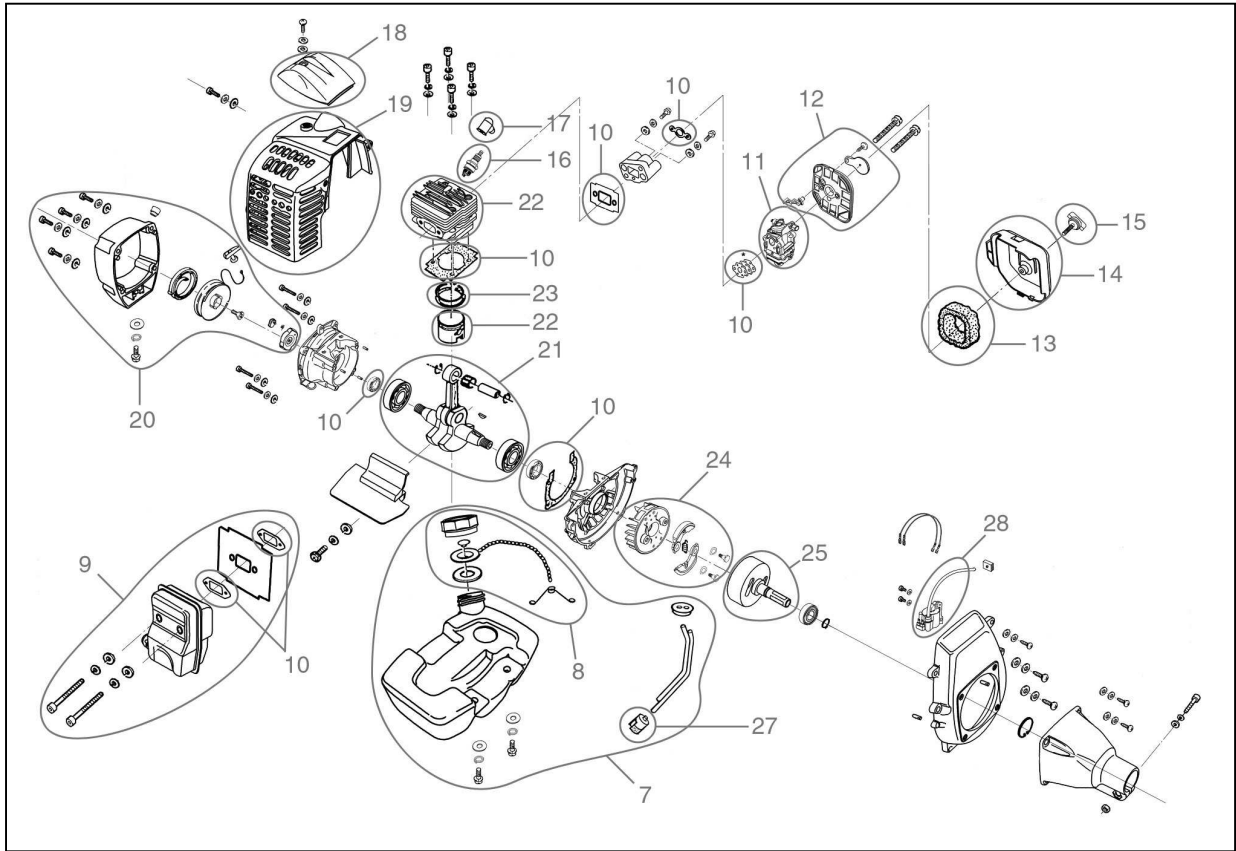

**Abb.1**

**Abb.2**

# 94068

Pos.-Nr.	Ersatzteil-Nr.	Bezeichnung <u>Abb.1</u>	Pos.-Nr.	Ersatzteil-Nr.	Bezeichnung <u>Abb.2</u>
001	94030-01001	Bediengriff komplett	007	94030-01007	Benzintank komplett
002	94068-01002	Sägeeinheit komplett	008	94030-01008	Benzindeckel komplett
003	94068-01003	Abdeckung komplett	009	94030-01009	Auspuff komplett
004	94068-01004	Mutter M6	010	94030-01010	Dichtungssatz Motor
005	94068-01005	Kettenritzel komplett	011	94030-01011	Vergaser
006	94068-01006	Öltank komplett	012	94030-01012	Choke-Hebel Einheit
007	94068-01007	Ölschlauch	013	94030-01013	Luftfilter
008	94068-01008	Welle	014	94030-01014	Luftfilterdeckel
009	94068-01009	Rad A	015	94030-01015	Schraube Luftfilterdeckel
010	94068-01010	Rad B	016	94030-01016	Zündkerze L8RTF
011	94068-01011	Ölpumpe komplett	017	94030-01017	Zündkerzenstecker
013	94068-01013	Rad C	018	94030-01018	Abdeckung
014	94068-01014	Kettenspanner komplett	019	94030-01019	Abdeckung Motor
015	94068-01015	Kettenschutz	020	94030-01020	Anwerfereinheit komplett
016	94068-01016	Hülse	021	94030-01021	Kurbelwelle kpl.
017	94068-01017	Antriebswelle Säge	022	94030-01022	Zylinder komplett mit Kolben
018	94068-01018	Mittelstück komplett	023	94030-01023	Kolbenringe
019	94068-01019	Flügelmutter	024	94030-01024	Kupplung komplett
020	94068-01020	Tragegurt komplett	025	94068-01025	Kupplungsglocke
021	94068-01021	Öltankdeckel	027	94030-01027	Benzinfilter
026	94030-01026	EIN/AUS Schalter	028	94030-01028	Zündspule
030	94030-01030	Motor komplett	o.Abb.	94030-01031	Luftfilter kpl.
031	94068-01022	Schaftrohr/Welle Motor			
032	94068-01023	Schaftrohr/Welle Säge		<b>Katalog-Nr.</b>	<b>Zubehör</b>
				94075	Ersatzschwert
				94076	Ersatzkette