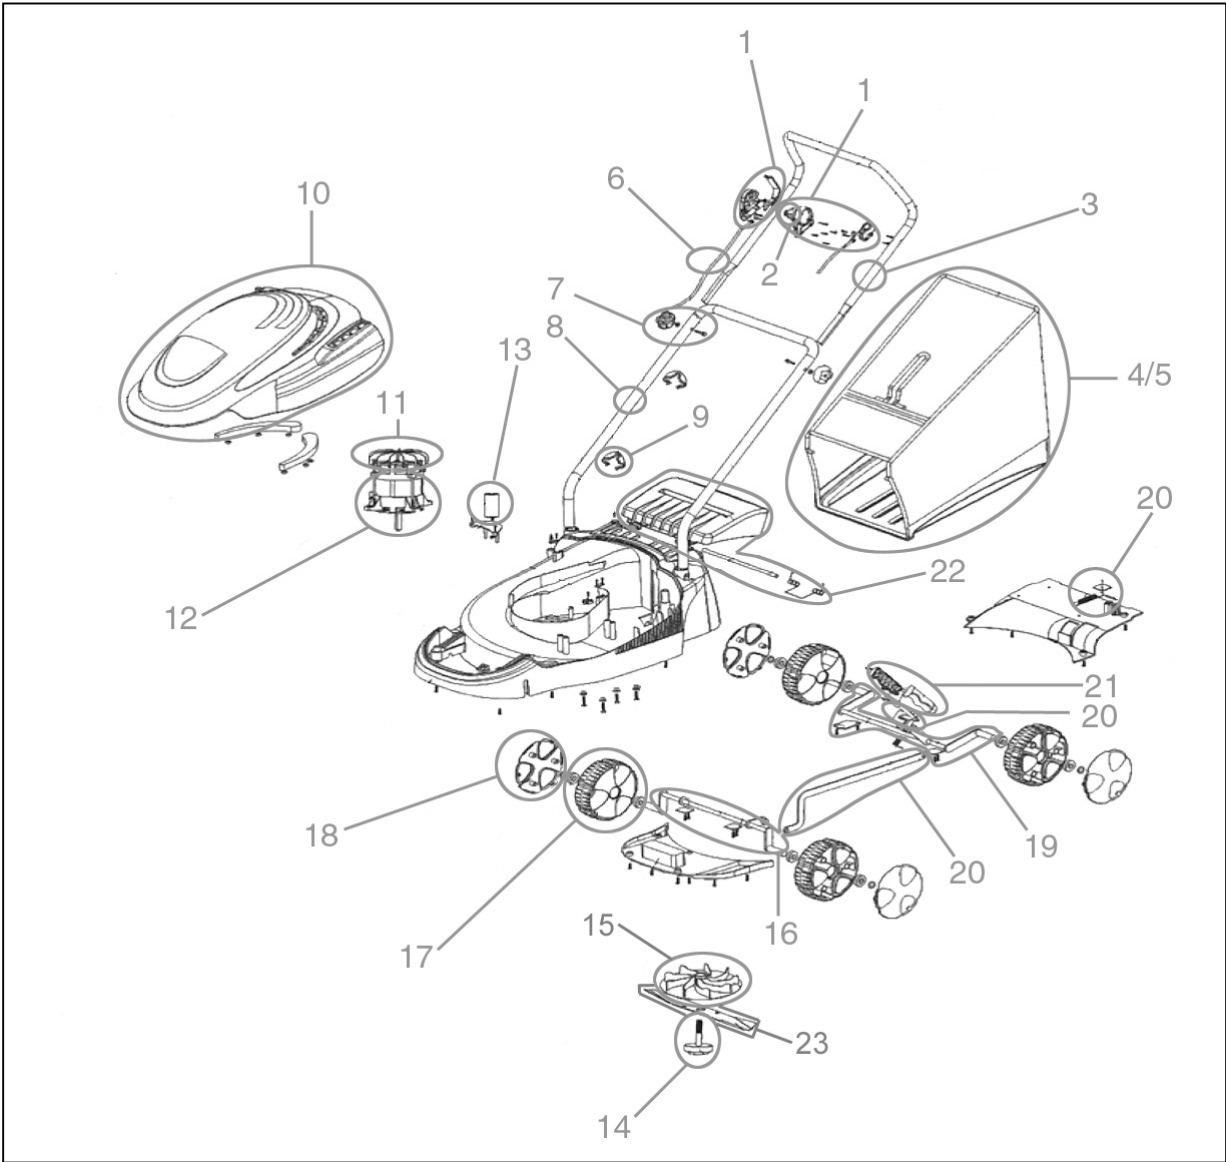

®

94124

# 94124

Pos.-Nr.	Ersatzteil-Nr.	Bezeichnung	Pos.-Nr.	Ersatzteil-Nr.	Bezeichnung
001	94124-01001	Schalter komplett	013	94124-01013	Kondensator
002	94124-01002	Schalter	014	94124-01014	Schraube Messer
003	94124-01003	Oberer Holm	015	94124-01015	Lüfterrad unten
004	94124-01004	Gestänge Grasfangsack	016	94124-01016	Achse vorne komplett
005	94124-01005	Grasfangsack	017	94124-01017	Rad komplett
006	94124-01006	Kabel	018	94124-01018	Radabdeckung
007	94124-01007	Feststellknopf komplett	019	94124-01019	Achse hinten komplett
008	94124-01008	Unterer Holm	020	94124-01020	Höhenverstellung komplett
009	94124-01009	Kabelklemme	021	94124-01021	Griff komplett
010	94124-01010	Abdeckung	022	94124-01022	Heckklappe komplett
011	94124-01011	Lüfterrad Motor	023	94124-01023	Ersatzmesser
012	94124-01012	Elektromotor	o.Abb.	94124-01024	Kabelzugentlastung