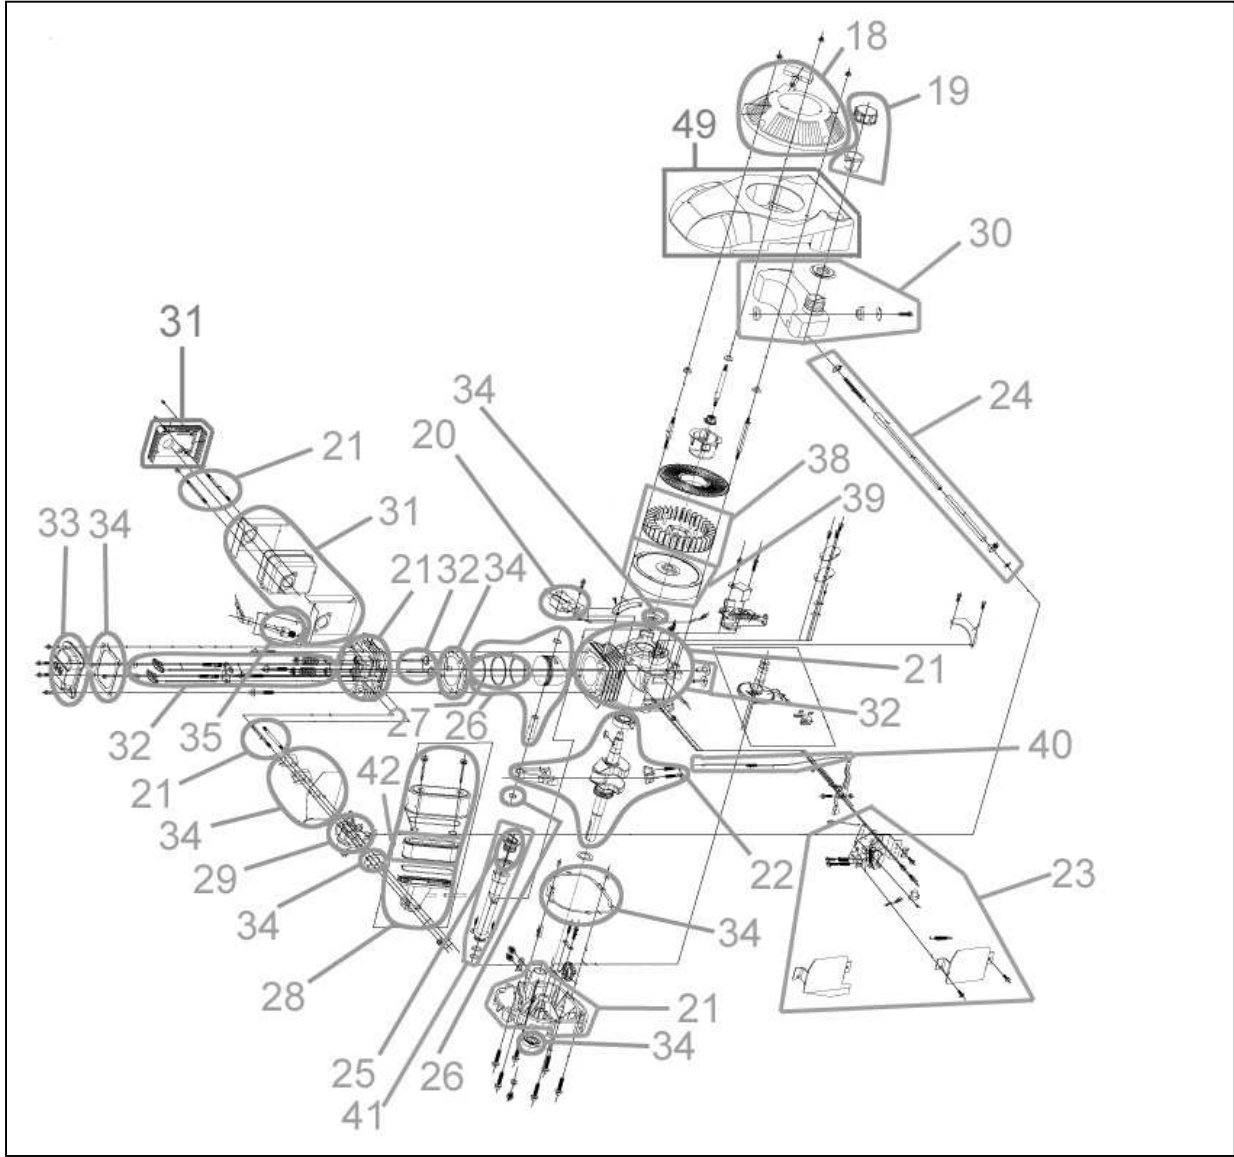

**Abb.1**

**Abb.2**

# 94126

Pos.-Nr.	Ersatzteil-Nr.	Bezeichnung <u>Abb.1</u>	Pos.-Nr.	Ersatzteil-Nr.	Bezeichnung <u>Abb.2</u>
001	94126-01001	Hebel Radantrieb	018	94126-01018	Anwerferinheit
002	94126-01002	Oberer Holm	019	94126-01019	Tankdeckel komplett
003	94126-01003	Totmann-Bügel	020	94126-01020	Zündspule
004	94126-01004	Gashebel komplett	021	94126-01021	Zylinderkopf/Kurbelgehäuse komplett
005	94126-01005	Feststellknopf A komplett	022	94126-01022	Kurbelwelle komplett
006	94126-01006	Feststellknopf B komplett	023	94126-01023	Drehzahlregler komplett
007	94126-01007	Unterer Holm	024	94126-01024	Benzinleitung komplett
008	94126-01008	Antriebsachse komplett	025	94126-01025	Ölmessstab
009	94126-01009	Rad hinten komplett	026	94126-01026	Kolben komplett
010	94126-01010	Feder	027	94126-01027	Kolbenringe komplett
011	94126-01011	Schwinge vorne links	028	94126-01028	Luftfilter komplett
012	94126-01012	Rad vorne komplett	029	94126-01029	Vergaser
013	94126-01013	Schwinge vorne rechts	030	94126-01030	Tank komplett
014	94126-01014	Keilriemen	031	94126-01031	Auspuff komplett
015	94127-01004	Seilführung	032	94126-01032	Ventileinheit komplett
016	94126-01016	Gestänge Grasfangsack	033	94126-01033	Ventildeckel
017	94126-01017	Antriebseinheit komplett	034	94126-01034	Dichtungssatz Motor komplett
037	94126-01037	Grasfangsack	035	94126-01035	Zündkerze
043	94126-01043	Totmann-Zug/Antriebs-Zug	038	94126-01038	Lüferrad
044	94126-01044	Ersatzmesser	039	94126-01039	Poolrad
045	94126-01045	Schraube Messer kpl.	040	94126-01040	Vergasergestänge komplett
046	94126-01046	Ritzel Rechts	041	94126-01041	Öl-Einfüllstutzen komplett
047	94126-01047	Ritzel Links	042	94126-01042	Luftfiltereinsatz
048	94126-01048	Messerflansch komplett	049	94126-01049	Abdeckung Motor
050	94126-01050	Abdeckung Riemen			
051	94126-01051	Abdeckung Rad			
052	94126-01052	Stange Höhenverstellung			