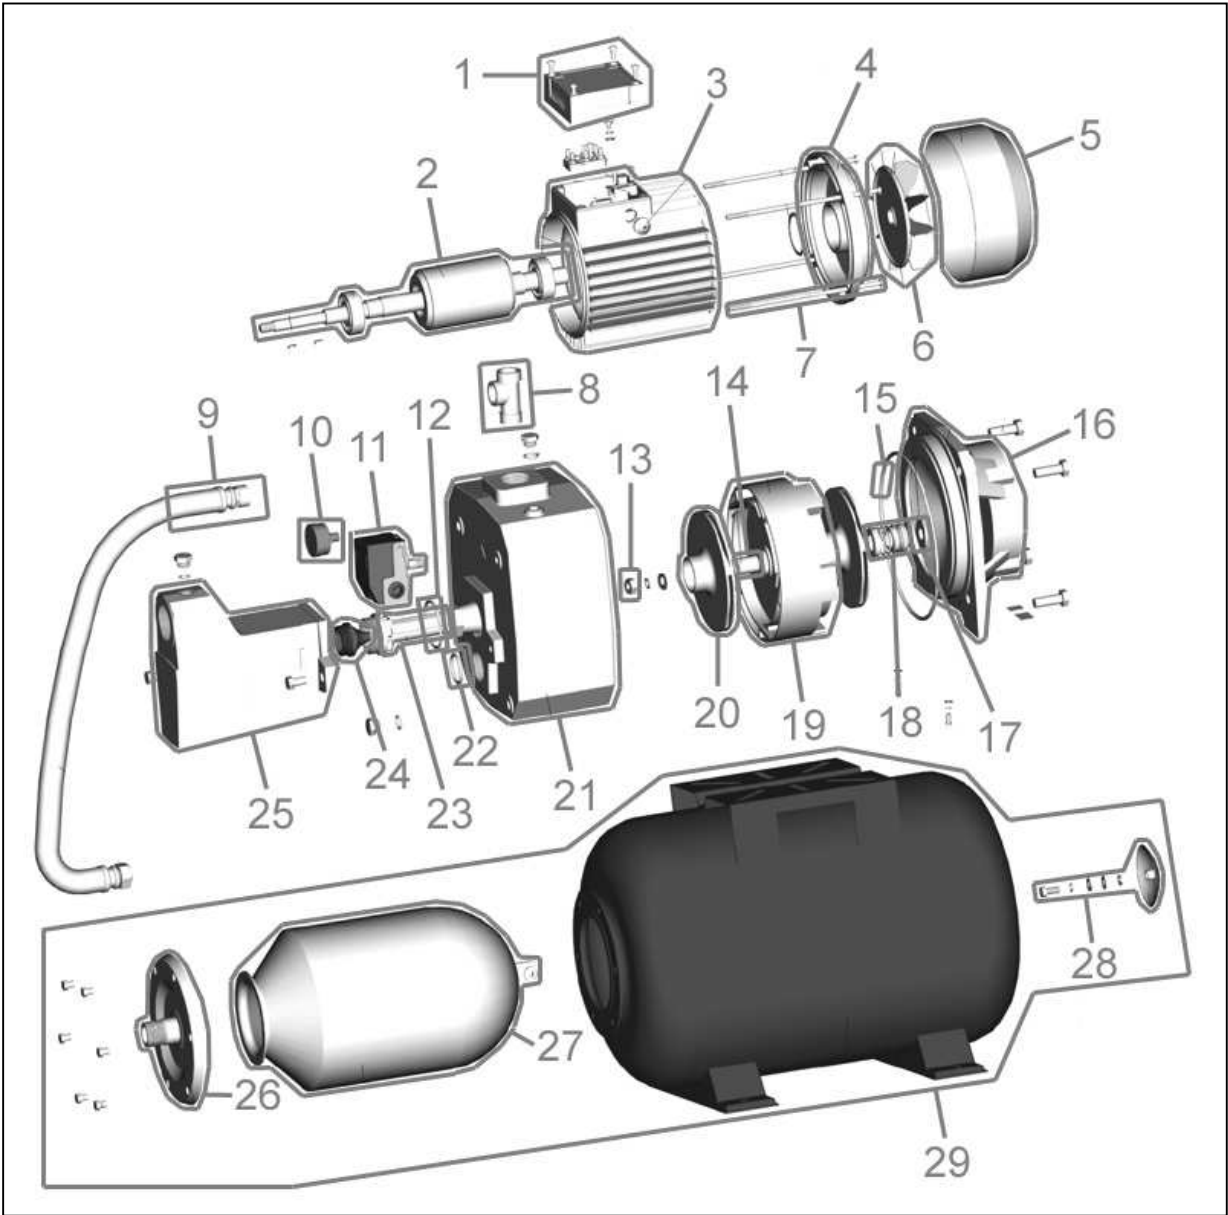

# 94193

Pos.-Nr.	Ersatzteil-Nr.	Bezeichnung	Pos.-Nr.	Ersatzteil-Nr.	Bezeichnung
001	94193-03001	Klemmkasten	016	94193-03016	Flansch
002	94193-03002	Rotor komplett	017	94193-03017	Simmerring
003	94193-03003	Stator	018	94193-03018	Mechanische Dichtung
004	94193-03004	Deckel Motor	019	94193-03019	Leitrad
005	94193-03005	Lüfterradabdeckung	020	94193-03020	Lauftrad
006	94193-03006	Lüfterrad	021	94193-03021	Pumpenkörper
007	94193-03007	Zugstange	022	94193-03022	O-Ring klein, unten
008	94193-03008	Messing Fitting	023	94193-03023	Venturirohr
009	94193-03009	Druckleitung	024	94193-03024	Venturidüse
010	94193-03010	Manometer	025	94193-03025	Injektor
011	94193-03011	Druckschalter 400V	026	94193-03026	Kesselflansch
012	94193-03012	O-Ring klein, oben	027	94193-03027	Membrane
013	94193-03013	Mutter	028	94193-03028	Ventil komplett
014	94193-03014	Hülse	029	94193-03029	Kessel komplett
015	94193-03015	O-Ring groß			