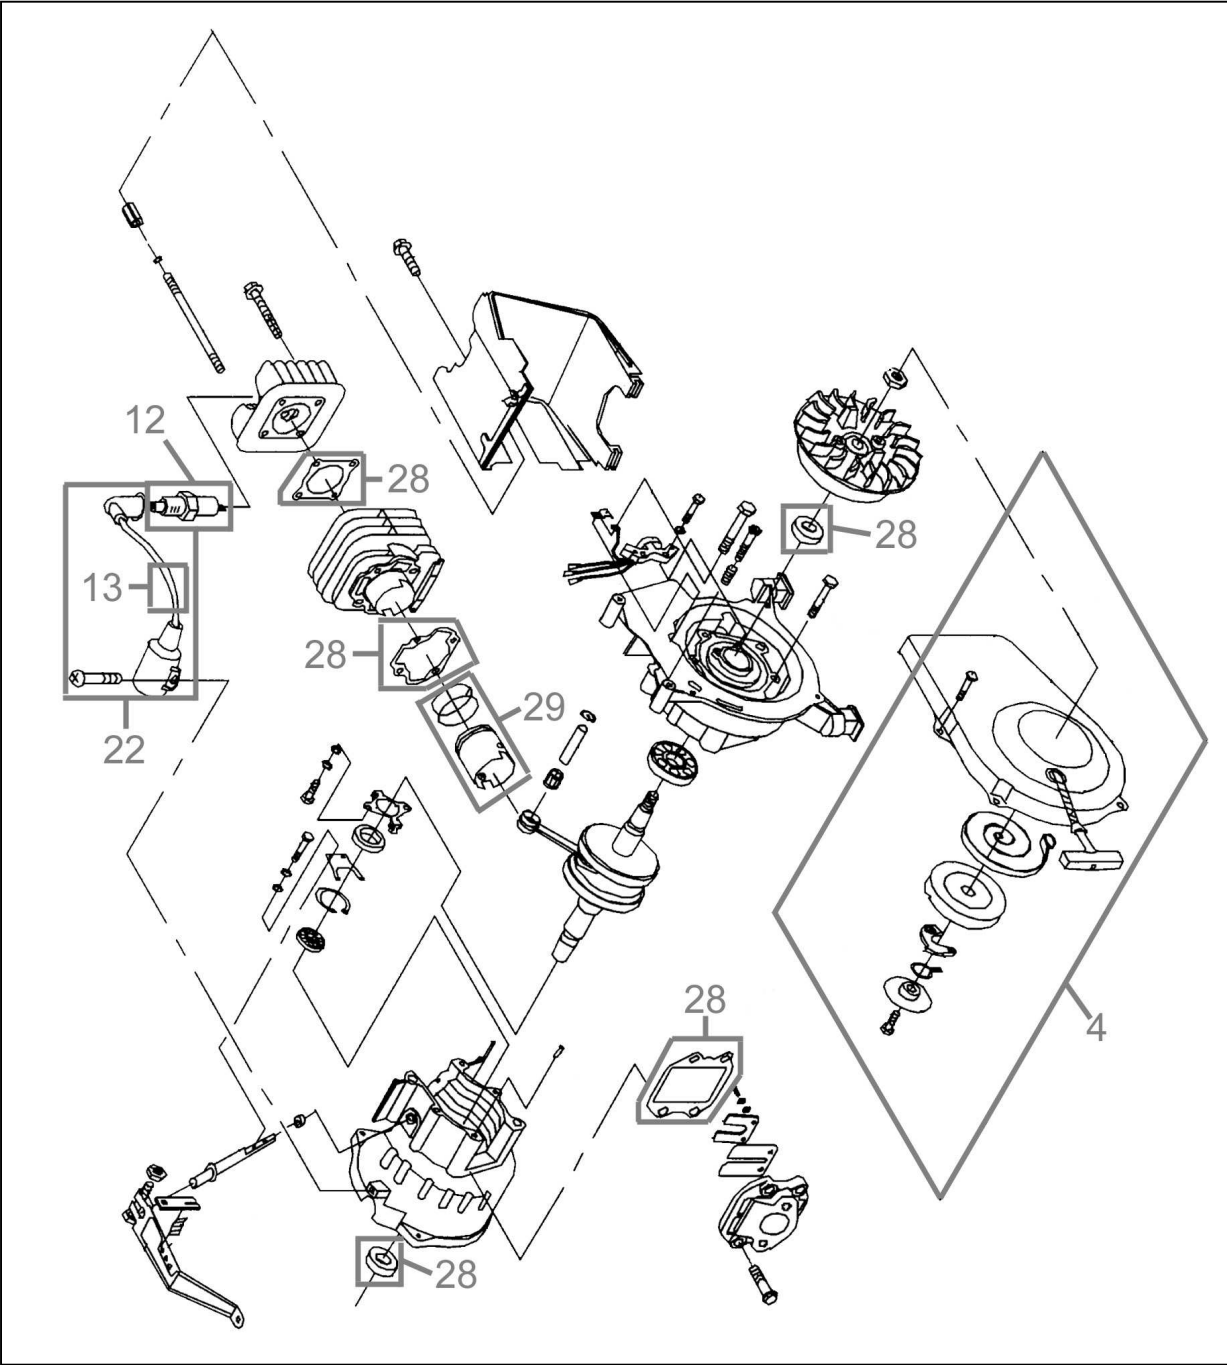

Abb.1

Abb.2

40626

Pos.-Nr.	Ersatzteil-Nr.	Bezeichnung <u>Abb.1</u>	Pos.-Nr.	Ersatzteil-Nr.	Bezeichnung <u>Abb.2</u>
001	40626-01001	Schalter	004	40626-01004	Seilzugstarter
002	40626-01002	Kaltstart	012	40626-01012	Zündkerze
003	40626-01003	Benzinhahn	013	40626-01013	Zündkabel
007	40626-01007	Überlastschalter	022	40626-01022	Zündspule
011	40626-01011	Tankdeckel	028	40626-01028	Dichtungssatz Motor kpl.
017	40626-01017	Luftfilter	029	40626-01029	Kolben kpl.
018	40626-01018	Benzinfilter	o.Abb.	40626-01005	Kontrollleuchte
020	40626-01020	Griff	o.Abb.	40626-01009	Steckdose
023	40626-01023	Benzinschlauch	o.Abb.	40626-01014	Zündkerzenschlüssel
026	40626-01026	Vergaser	o.Abb.	40626-01021	Kondensator
027	40626-01027	Gummifuß	o.Abb.	40626-01024	Ölbecher
028	40626-01028	Dichtungssatz Motor kpl.			