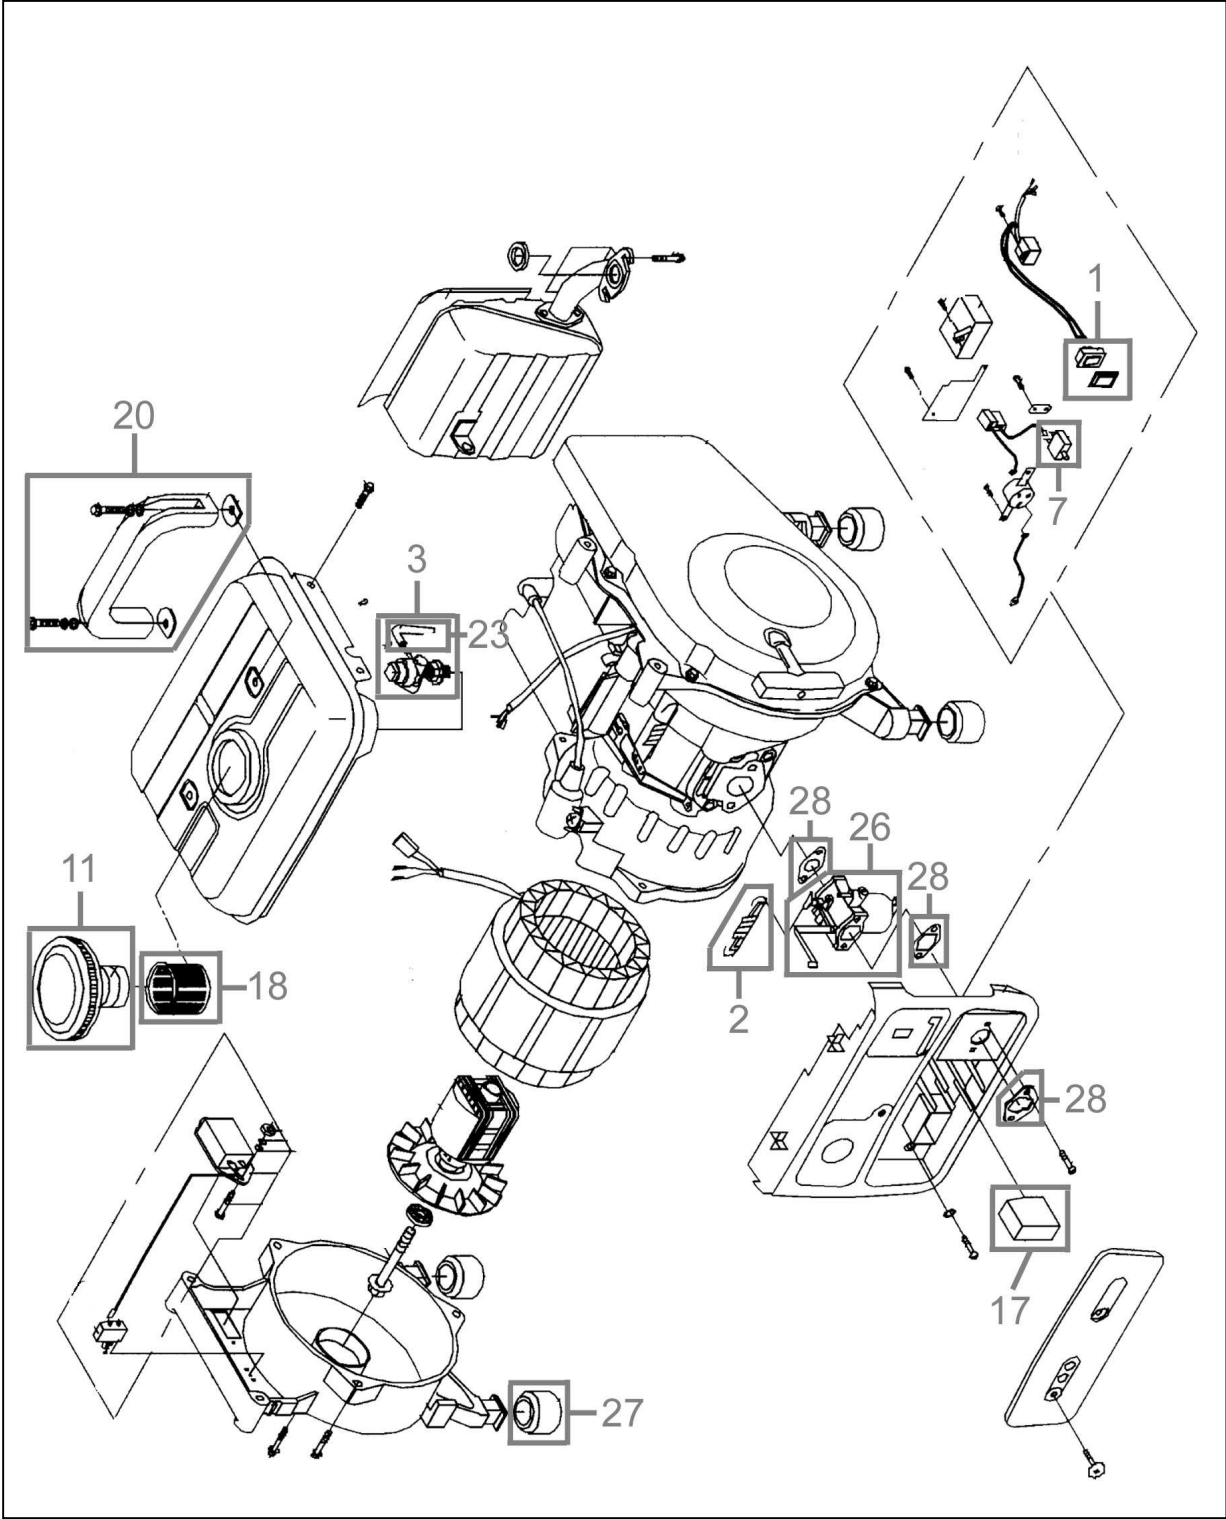

Abb.1

Abb.2

40626

Pos.-Nr.	Ersatzteil-Nr.	Bezeichnung <u>Abb.1</u>	Pos.-Nr.	Ersatzteil-Nr.	Bezeichnung <u>Abb.2</u>
001	40626-01001	Schalter	004	40626-01004	Seilzugstarter
002	40626-01002	Kaltstart	012	40626-01012	Zündkerze
003	40626-01003	Benzinhahn	013	40626-01013	Zündkabel
007	40626-01007	Überlastschalter	022	40626-01022	Zündspule
011	40626-01011	Tankdeckel	028	40626-01028	Dichtungssatz Motor kpl.
017	40626-01017	Luftfilter	029	40626-01029	Kolben kpl.
018	40626-01018	Benzinfilter	o.Abb.	40626-01005	Kontrollleuchte
020	40626-01020	Griff	o.Abb.	40626-01009	Steckdose
023	40626-01023	Benzinschlauch	o.Abb.	40626-01014	Zündkerzenschlüssel
026	40626-01026	Vergaser	o.Abb.	40626-01021	Kondensator
027	40626-01027	Gummifuß	o.Abb.	40626-01024	Ölbecher
028	40626-01028	Dichtungssatz Motor kpl.			