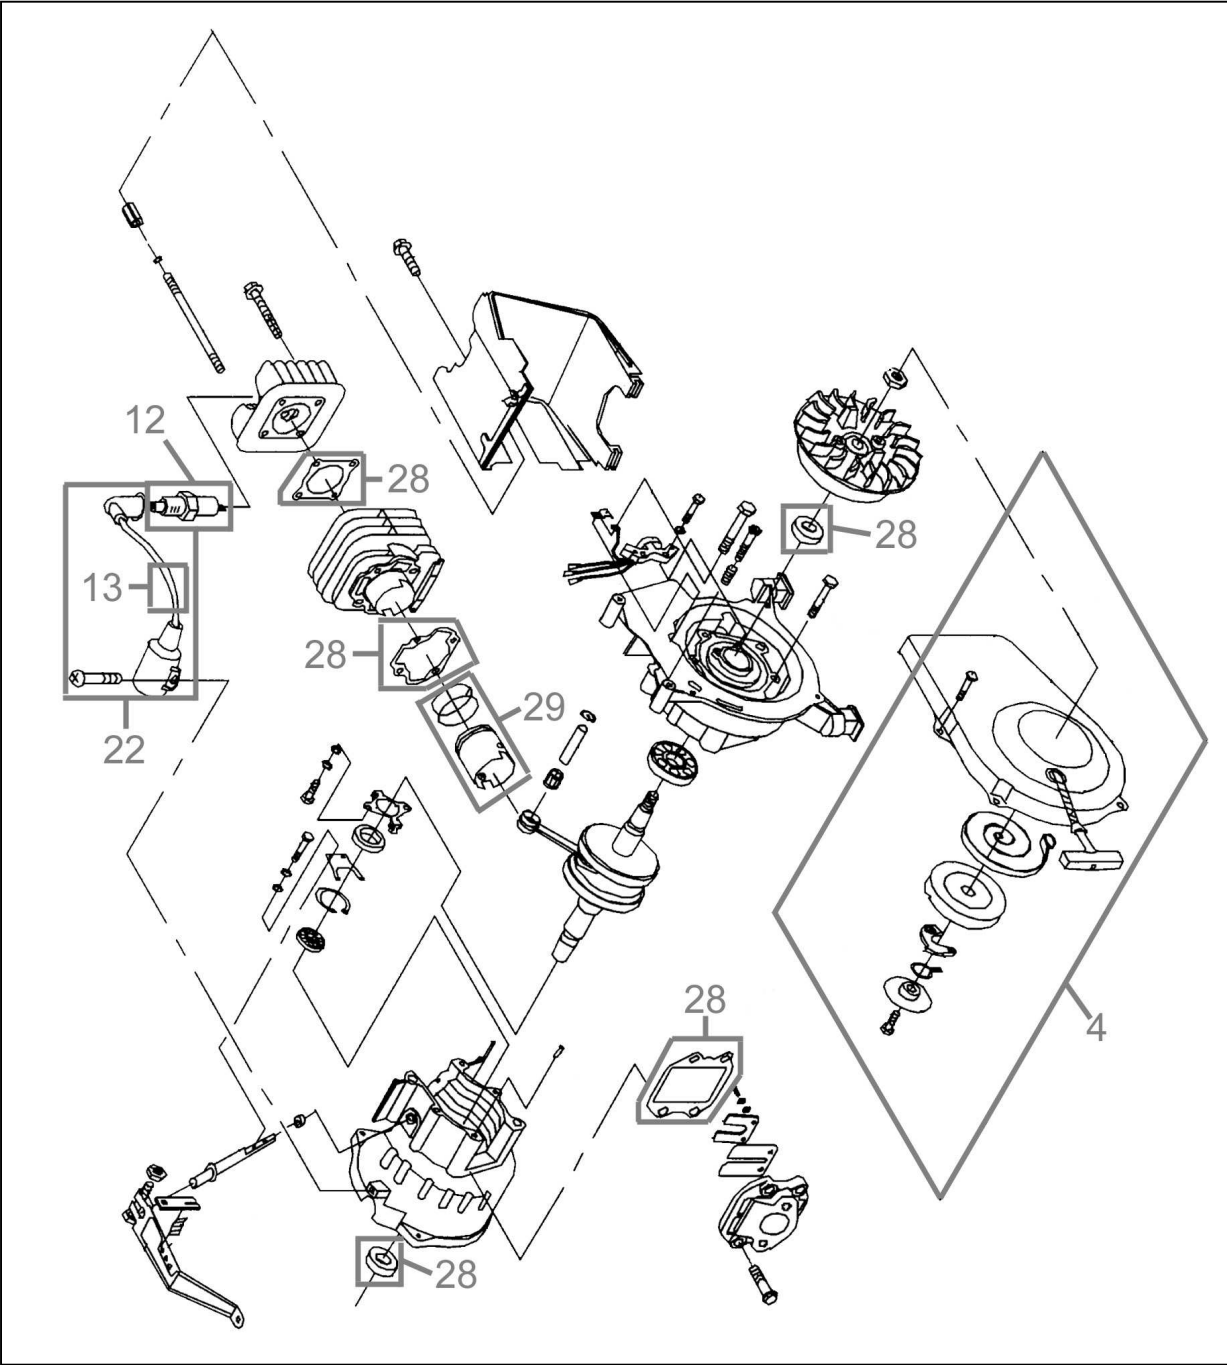

Abb.1

Abb.2

40626

Pos.-Nr.	Ersatzteil-Nr.	Bezeichnung <u>Abb.1</u>	Pos.-Nr.	Ersatzteil-Nr.	Bezeichnung <u>Abb.2</u>
001	40626-02001	Schalter	004	40626-02004	Seilzugstarter
002	40626-02002	Kaltstart	012	40626-02012	Zündkerze
003	40626-02003	Benzinhahn	013	40626-02013	Zündkabel
007	40626-02007	Überlastschalter	022	40626-02022	Zündspule
011	40626-02011	Tankdeckel	028	40626-02028	Dichtungssatz Motor kpl.
017	40626-02017	Luftfilter	029	40626-02029	Kolben kpl.
018	40626-02018	Benzinfilter	o.Abb.	40626-02005	Kontrollleuchte
020	40626-02020	Griff	o.Abb.	40626-02009	Steckdose
023	40626-02023	Benzinschlauch	o.Abb.	40626-02014	Zündkerzenschlüssel
026	40626-02026	Vergaser	o.Abb.	40626-02021	Kondensator
027	40626-02027	Gummifuß	o.Abb.	40626-02024	Ölbecher
028	40626-02028	Dichtungssatz Motor kpl.	o.Abb.	40626-02030	Zündwiderstand