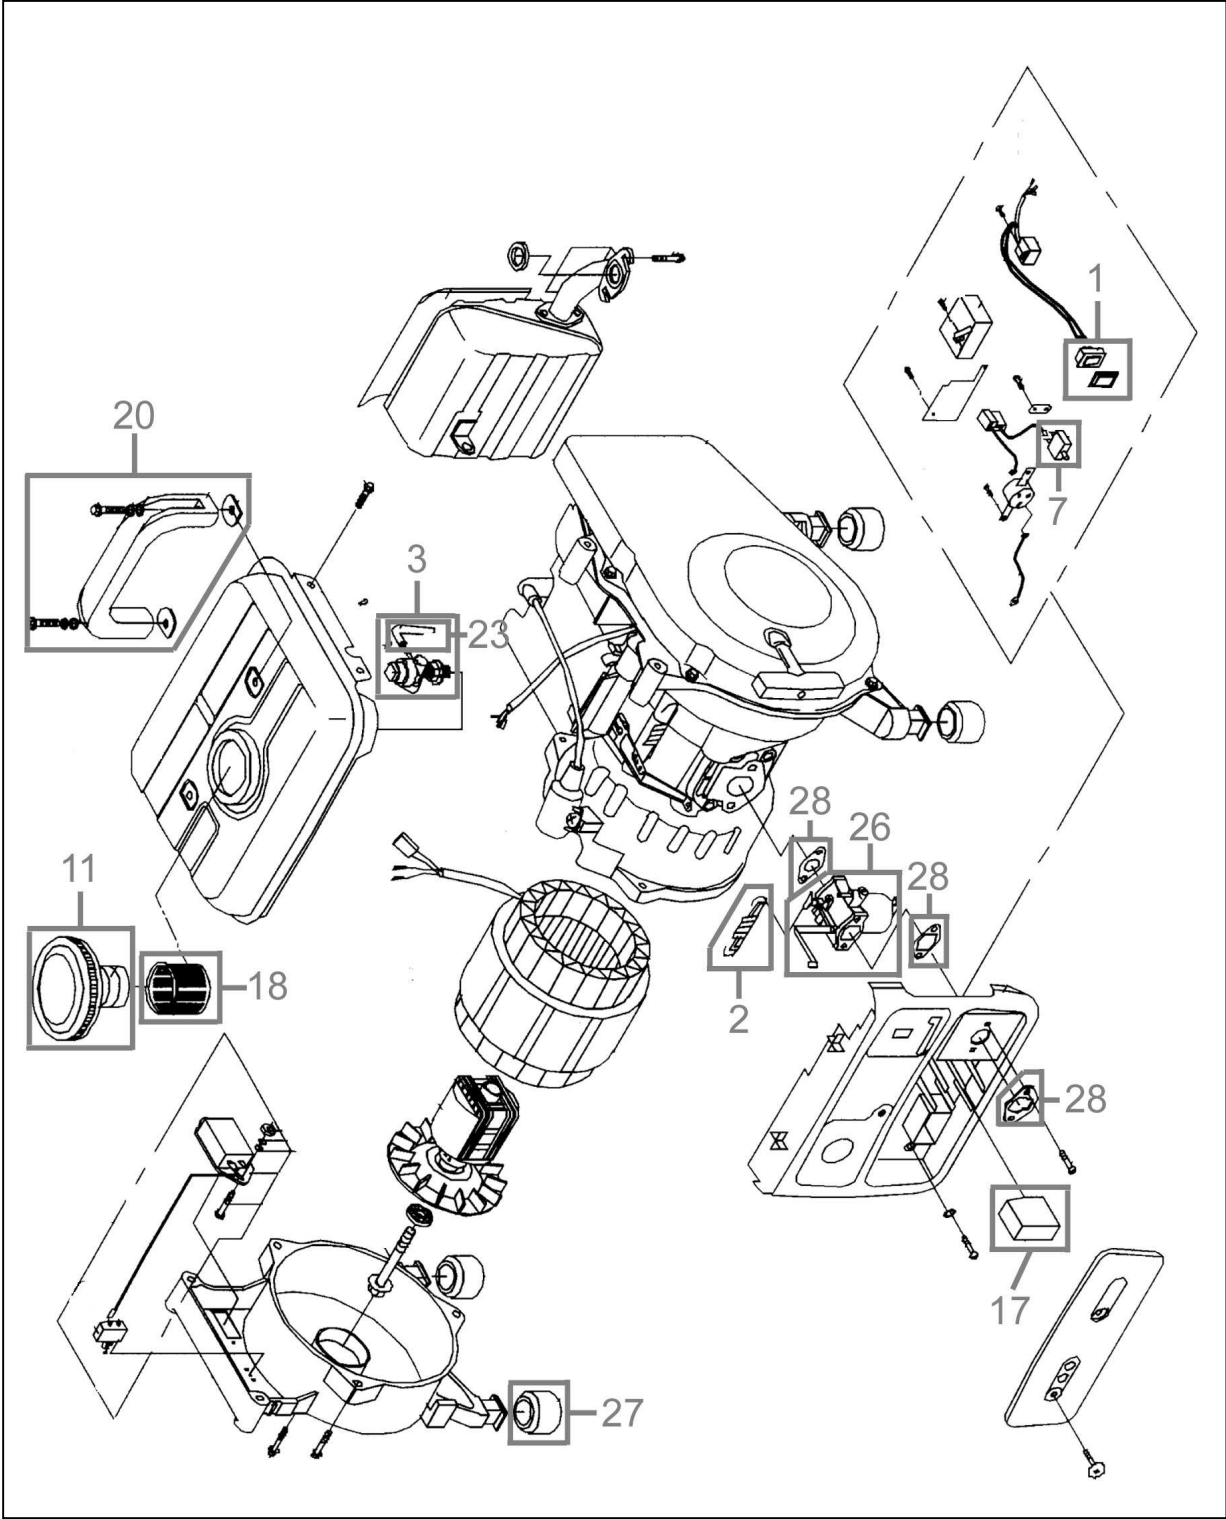

Abb.1

Abb.2

40626

Pos.-Nr.	Ersatzteil-Nr.	Bezeichnung <u>Abb.1</u>	Pos.-Nr.	Ersatzteil-Nr.	Bezeichnung <u>Abb.2</u>
001	40626-02001	Schalter	004	40626-02004	Seilzugstarter
002	40626-02002	Kaltstart	012	40626-02012	Zündkerze
003	40626-02003	Benzinhahn	013	40626-02013	Zündkabel
007	40626-02007	Überlastschalter	022	40626-02022	Zündspule
011	40626-02011	Tankdeckel	028	40626-02028	Dichtungssatz Motor kpl.
017	40626-02017	Luftfilter	029	40626-02029	Kolben kpl.
018	40626-02018	Benzinfilter	o.Abb.	40626-02005	Kontrollleuchte
020	40626-02020	Griff	o.Abb.	40626-02009	Steckdose
023	40626-02023	Benzinschlauch	o.Abb.	40626-02014	Zündkerzenschlüssel
026	40626-02026	Vergaser	o.Abb.	40626-02021	Kondensator
027	40626-02027	Gummifuß	o.Abb.	40626-02024	Ölbecher
028	40626-02028	Dichtungssatz Motor kpl.	o.Abb.	40626-02030	Zündwiderstand