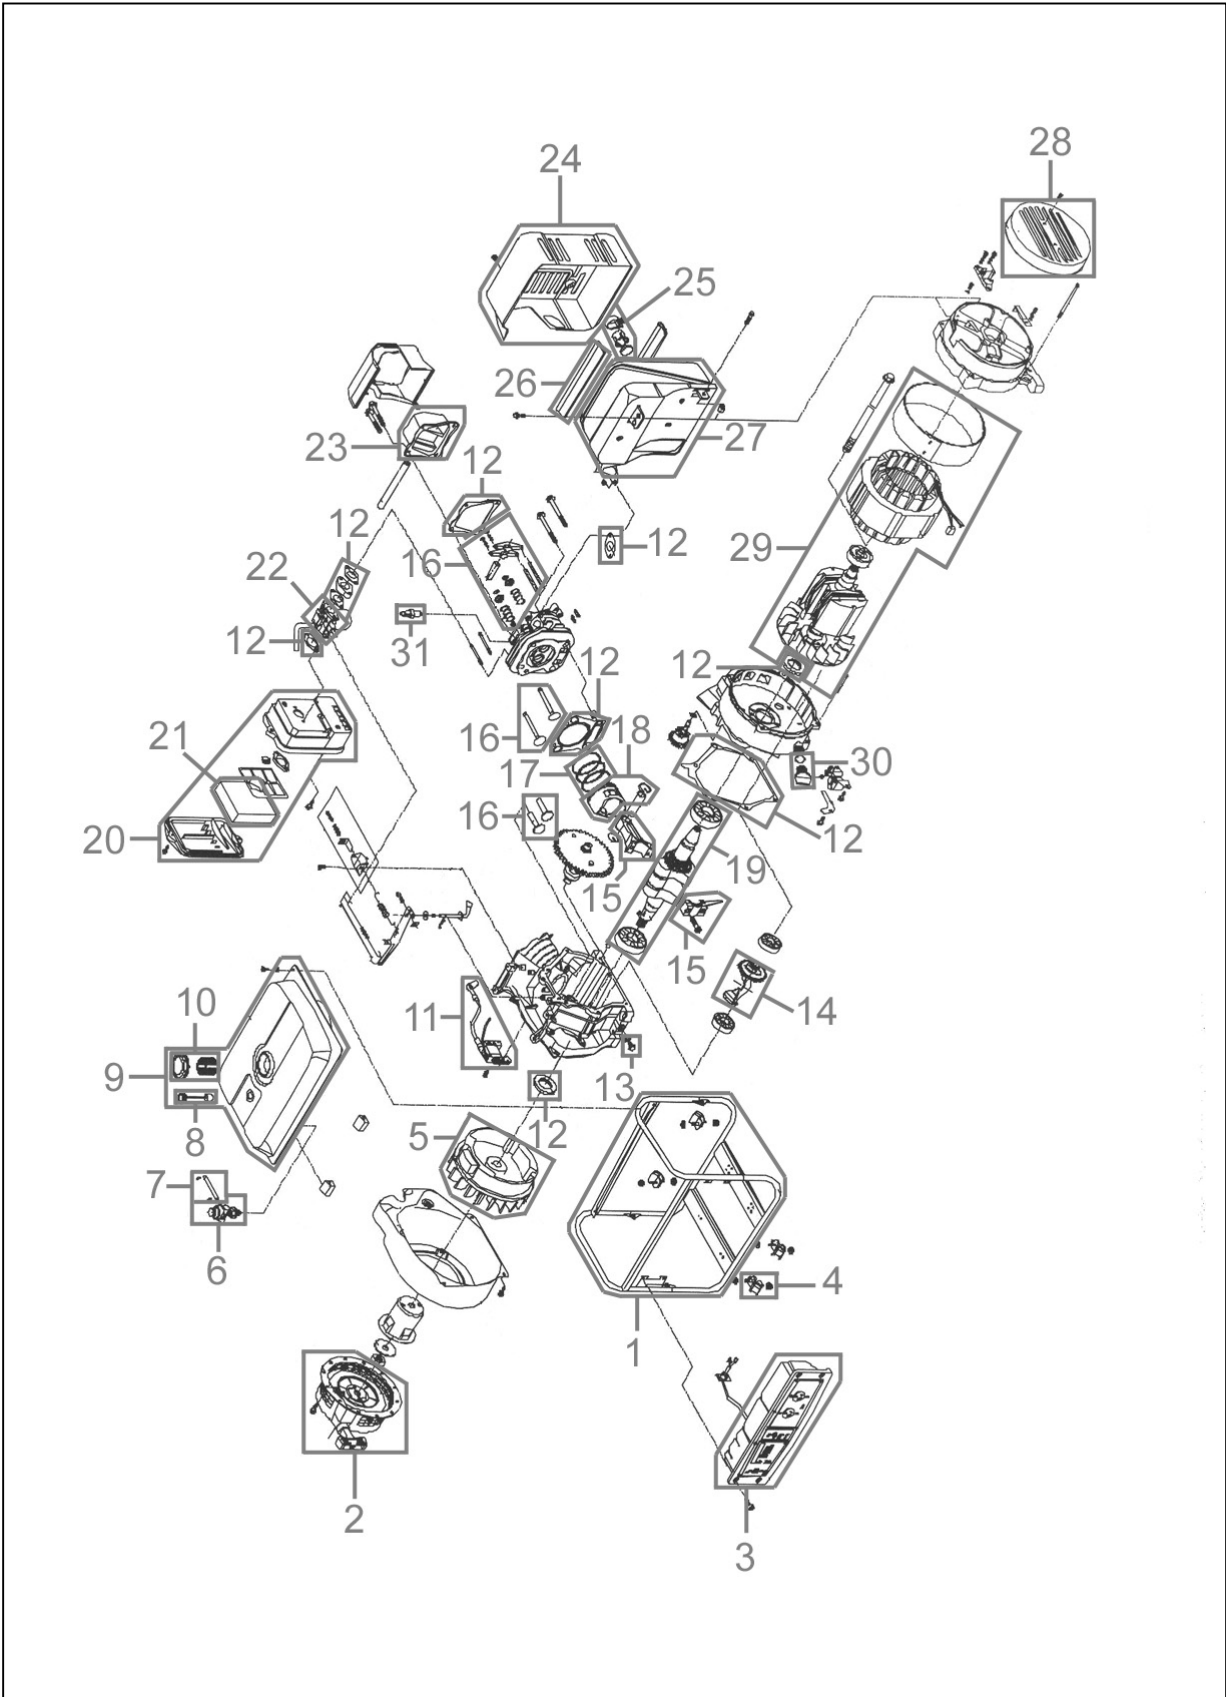

®

40631

40631

Pos.-Nr.	Ersatzteil-Nr.	Bezeichnung	Pos.-Nr.	Ersatzteil-Nr.	Bezeichnung
001	40631-01001	Rahmen	021	40631-01021	Filtereinsatz
002	40631-01002	Seilzugstarter	022	40631-01022	Vergaser
003	40631-01003	Bedienelement kpl.	023	40631-01023	Ventildeckel
004	40631-01004	Gummipuffer	024	40631-01024	Auspuffblende
005	40631-01005	Poolrad	025	40631-01025	Rußfilter kpl.
006	40631-01006	Benzinhahn	026	40631-01026	Gummilippe Auspuff
007	40631-01007	Kraftstoffschlauch kpl.	027	40631-01027	Auspuff
008	40631-01008	Tankanzeige	028	40631-01028	Abdeckung Generator
009	40631-01009	Tank kpl.	029	40631-01029	Rotor/Stator kpl.
010	40631-01010	Tankdeckel/Filter kpl.	030	40631-01030	Ölstopfen
011	40631-01011	Zündspule	031	40631-01031	Zündkerze
012	40631-01012	Dichtungssatz kpl.	o.Abb.	40631-01032	EIN/AUS – Schalter
013	40631-01013	Ölablassschraube	o.Abb.	40631-01033	Voltmeter
014	40631-01014	Welle Drehzahlreg.	o.Abb.	40631-01034	Sicherung
015	40631-01015	Pleuel kpl.	o.Abb.	40631-01035	Steckdose
016	40631-01016	Ventilsatz kpl.	o.Abb.	40631-01036	Gehäuse Bedienelement
017	40631-01017	Kolbenringe	o.Abb.	40631-01037	AVR
018	40631-01018	Kolben kpl.	o.Abb.	40631-01038	Kohlen
019	40631-01019	Kurbel kpl.	o.Abb.	40631-01039	Platine
020	40631-01020	Luftfilter kpl.			