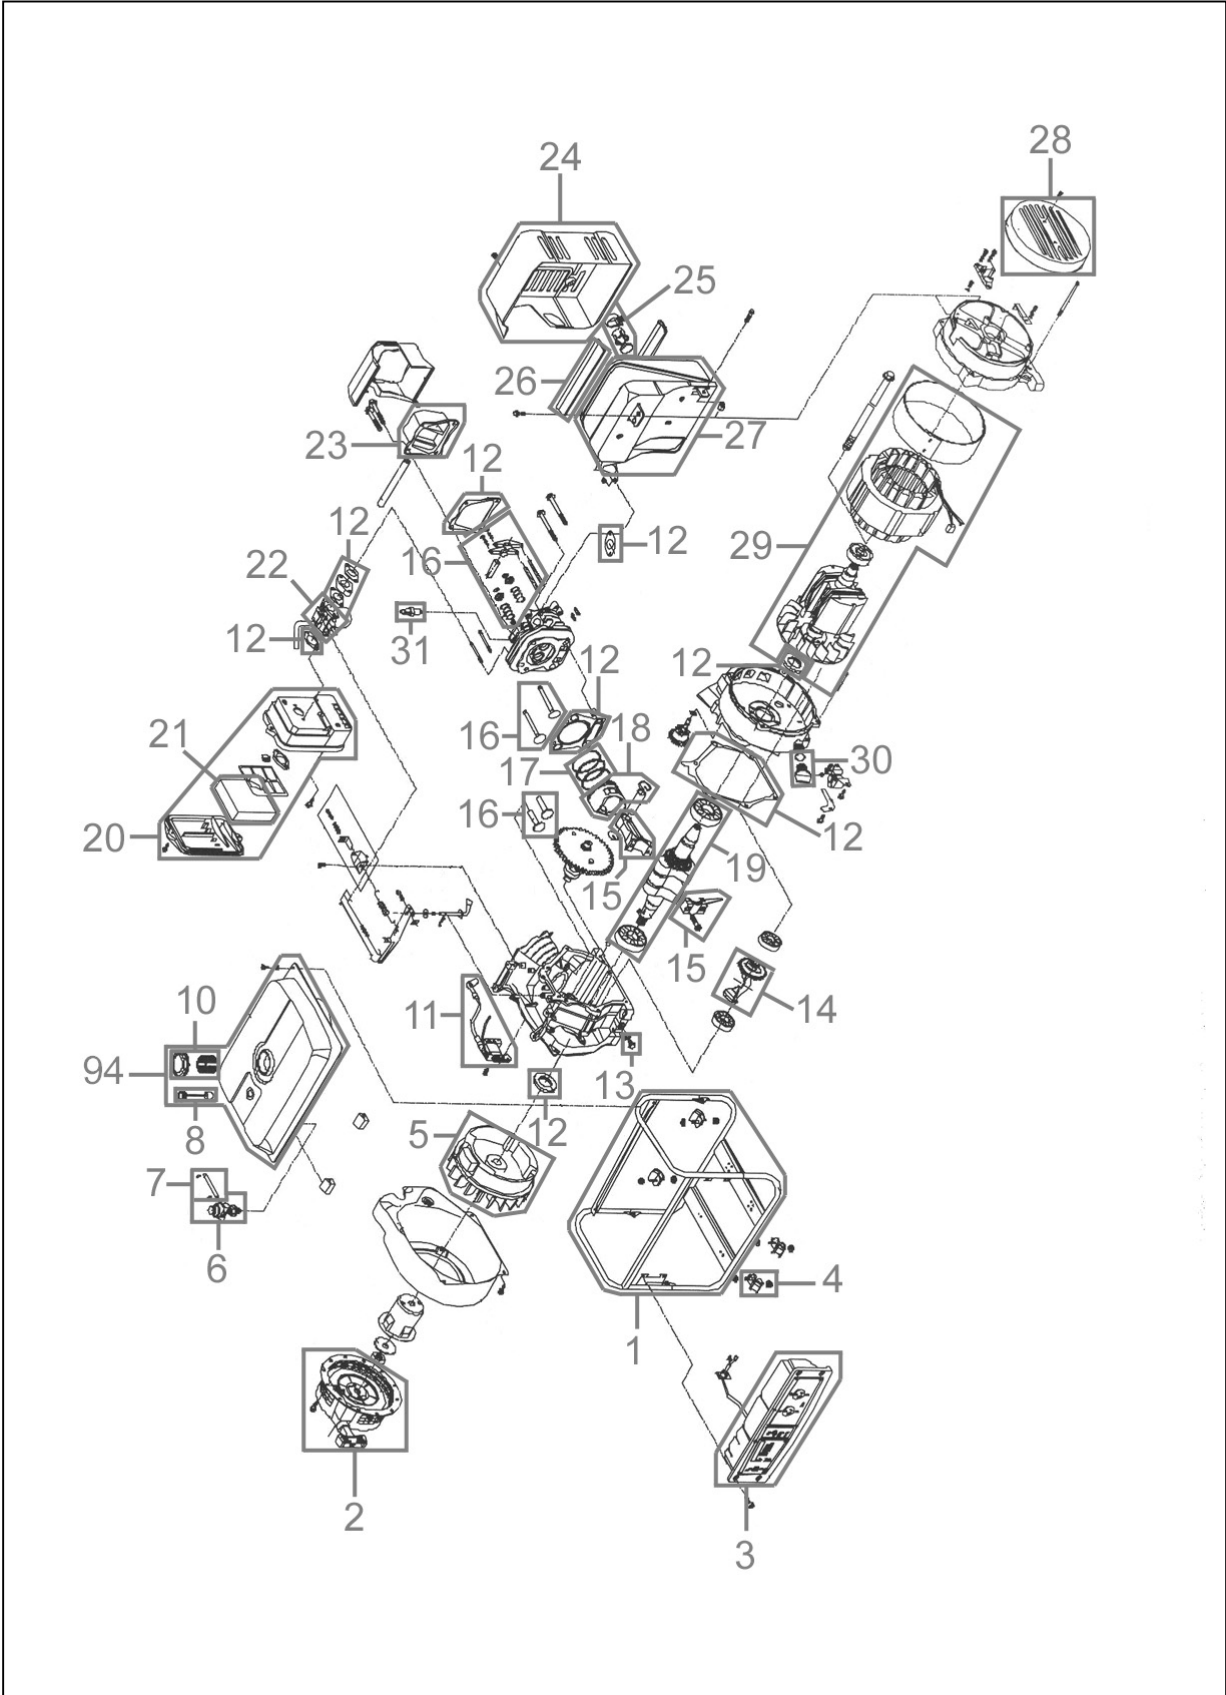

®

40635

# 40635

Pos.-Nr.	Ersatzteil-Nr.	Bezeichnung	Pos.-Nr.	Ersatzteil-Nr.	Bezeichnung
001	40635-01001	Rahmen	023	40635-01023	Ventildeckel
002	40635-01002	Seilzugstarter	024	40635-01024	Auspuffblende
003	40635-01003	Bedienelement kpl.	025	40635-01025	Rußfilter kpl.
004	40635-01004	Gummipuffer	026	40635-01026	Gummilippe Auspuff
005	40635-01005	Poolrad	027	40635-01027	Auspuff
006	40635-01006	Benzinhahn	028	40635-01028	Abdeckung Generator
007	40635-01007	Kraftstoffschlauch kpl.	029	40635-01029	Rotor/Stator kpl.
008	40635-01008	Tankanzeige	030	40635-01030	Ölstopfen
010	40635-01010	Tankdeckel/Filter kpl.	031	40635-01031	Zündkerze
011	40635-01011	Zündspule	094	40635-01094	Tank kpl.
012	40635-01012	Dichtungssatz kpl.	o.Abb.	40635-01033	Voltmeter
013	40635-01013	Ölablassschraube	o.Abb.	40635-01034	Sicherung
014	40635-01014	Welle Drehzahlreg.	o.Abb.	40635-01035	Steckdose 400 V
015	40635-01015	Pleuel kpl.	o.Abb.	40635-01036	Gehäuse Bedienelement
016	40635-01016	Ventilsatz kpl.	o.Abb.	40635-01037	AVR
017	40635-01017	Kolbenringe	o.Abb.	40635-01038	Kohlen
018	40635-01018	Kolben kpl.	o.Abb.	40635-01039	Steckdose 230 V
019	40635-01019	Kurbel kpl.	o.Abb.	40635-01040	Zündschloss
020	40635-01020	Luftfilter kpl.	o.Abb.	40635-01041	Anlasser
021	40635-01021	Filtereinsatz	o.Abb.	40635-01042	Batteriekabel
022	40635-01022	Vergaser	o.Abb.	40635-01043	Platine Bedienelement