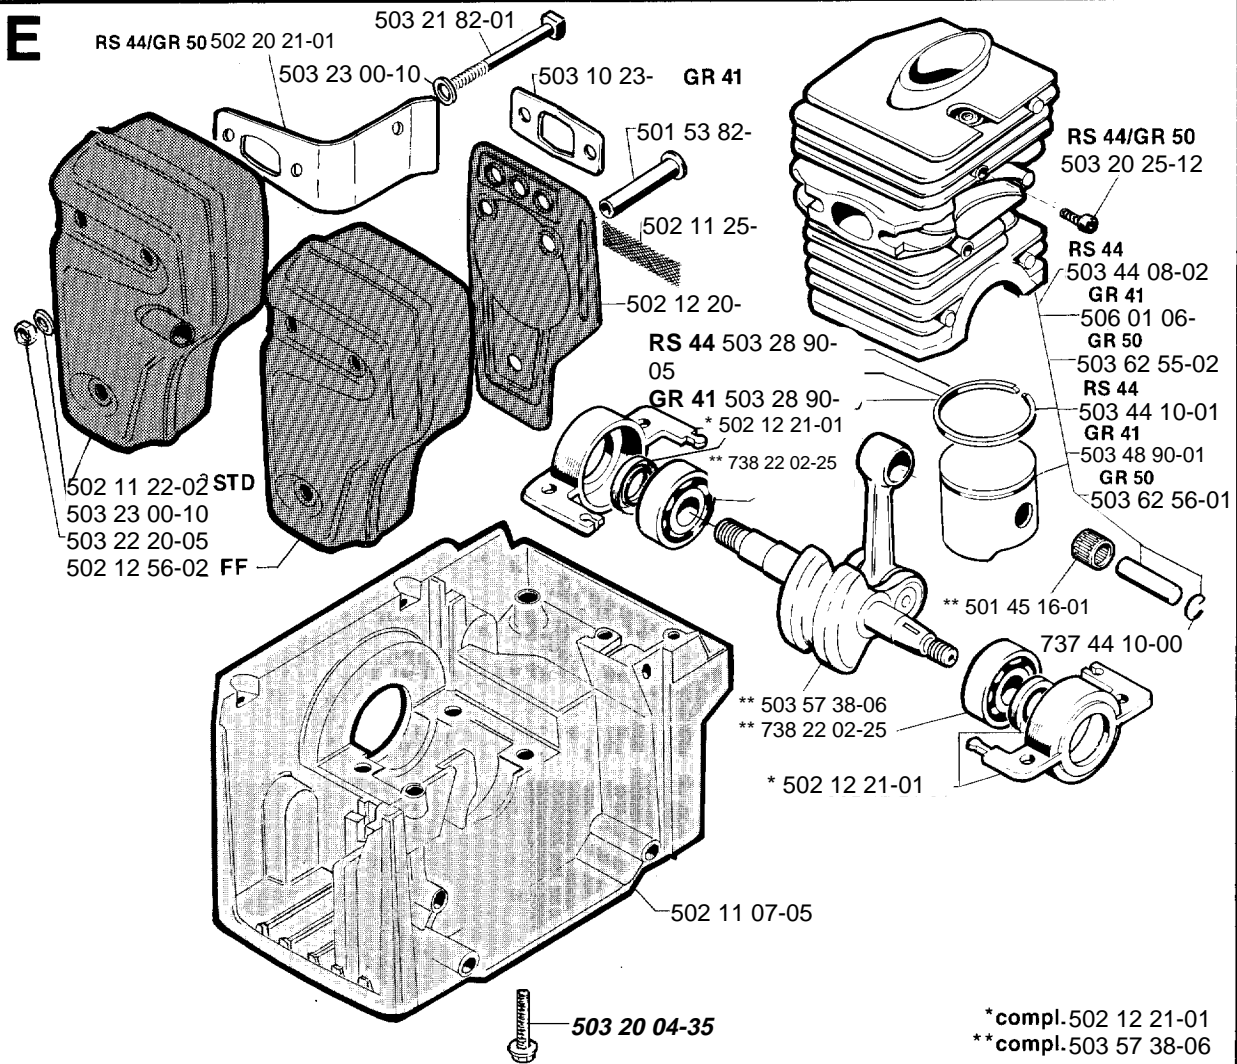

Jonsered

IPL, GR41, GR50, RS44 1996.10.15-01, 108 07 09-10

GR41, GR50 RS44

Spare parts

Ersatzteile

Pièces détachées

Reserve onderdelen

Repuestos

Reservdelar

GR41 Serial No. > 625 0190

RS44 Serial No. > 623 0127

GR50 Serial No. > 625 0177

A**B**

C

*compl.502 12 36-03
*compl.502 12 36-05 USA

D

*compl.502 28 06-03

Correction:
502 08 83-01
502 20 85-01

E**F**

G**Walbro WT 99**

*compl. 503 28 13-20

H**Jonsered GR 41**

502 20 51-01

Jonsered RS 44