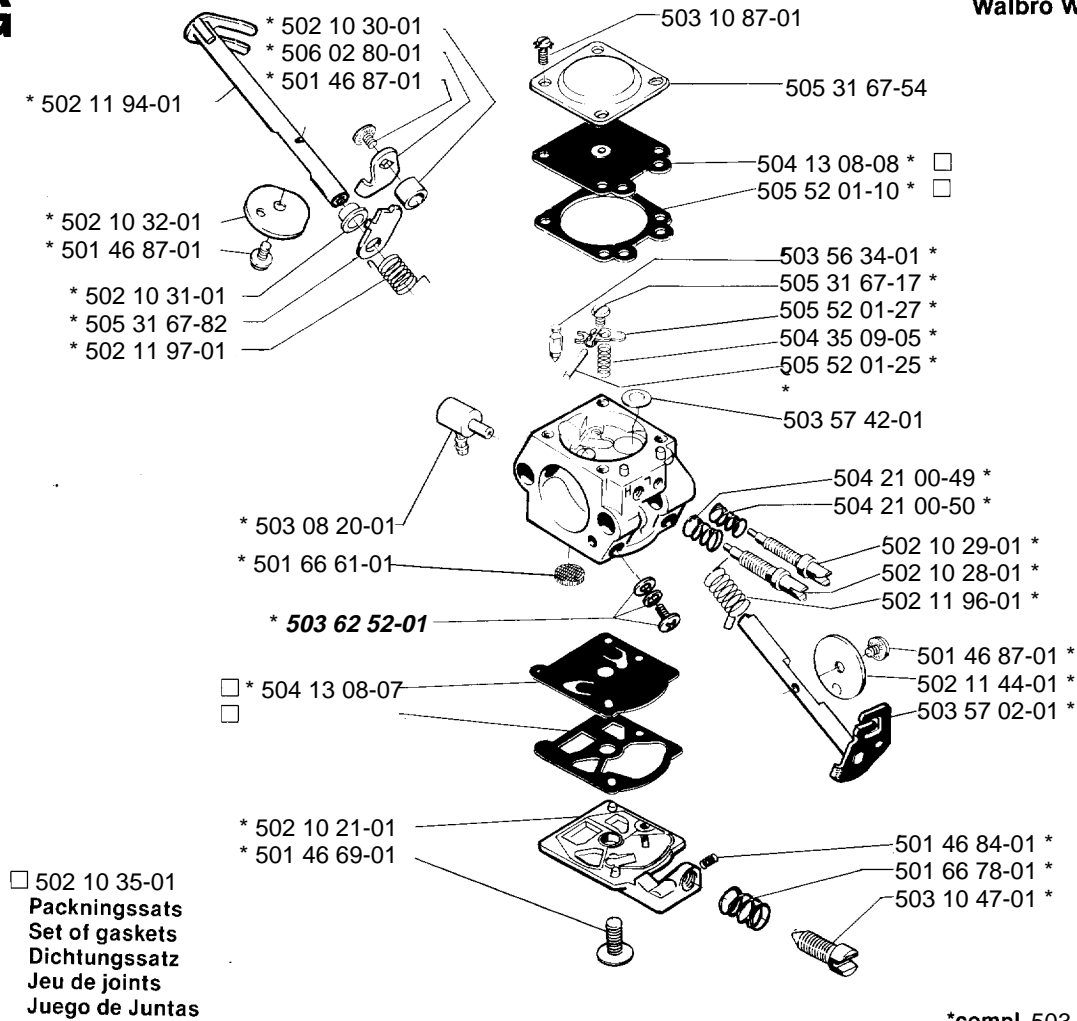

Jonsered

IPL, GR41, GR50, RS44 1996.10.15-01, 108 07 09-10

GR41, GR50 RS44

Spare parts

Ersatzteile

Pièces détachées

Reserve onderdelen

Repuestos

Reservdelar

GR41 Serial No. > 625 0190

RS44 Serial No. > 623 0127

GR50 Serial No. > 625 0177

A**B**

C

*compl.502 12 36-03
*compl.502 12 36-05 USA

D

*compl.502 28 06-03

Correction:
502 08 83-01
502 20 85-01

E**F**

G**Walbro WT 99**

*compl. 503 28 13-20

H**Jonsered GR 41**

502 20 51-01

Jonsered RS 44