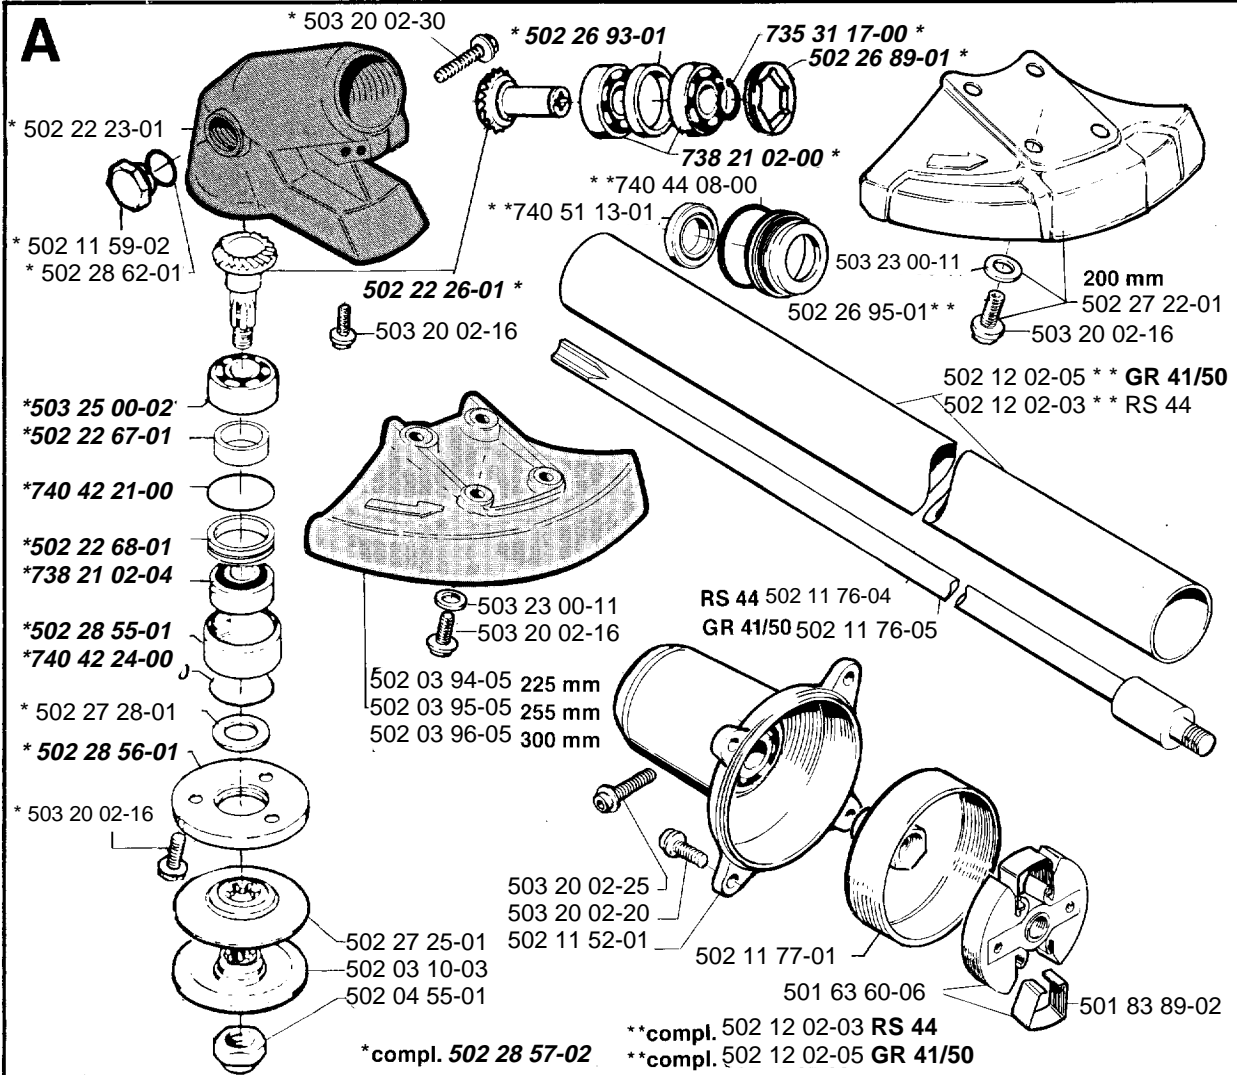

Jonsered

IPL, GR41, GR50, RS44 1996.10.15-01, 108 07 09-10

GR41, GR50 RS44

Spare parts

Ersatzteile

Pièces détachées

Reserve onderdelen

Repuestos

Reservdelar

GR41 Serial No. > 625 0190

RS44 Serial No. > 623 0127

GR50 Serial No. > 625 0177

A**B**

C

*compl.502 12 36-03
*compl.502 12 36-05 USA

D

*compl.502 28 06-03

Correction:
502 08 83-01
502 20 85-01

E**F**

G**Walbro WT 99**

*compl. 503 28 13-20

H**Jonsered GR 41**

502 20 51-01

Jonsered RS 44