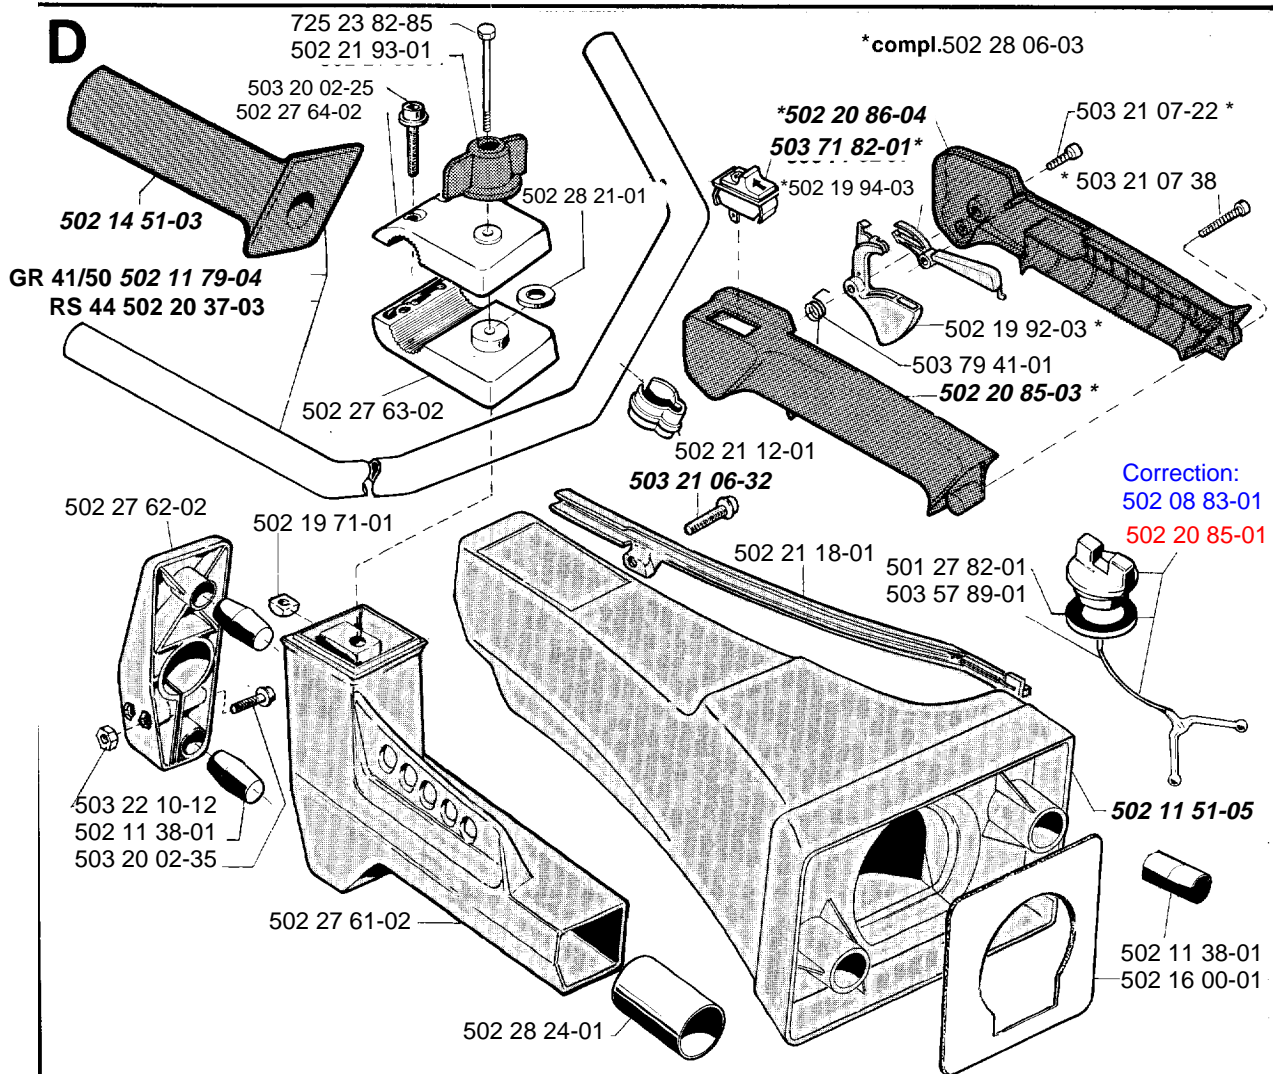

Reservdelar

GR41 Serial No. > 625 0190

RS44 Serial No. > 623 0127

GR50 Serial No. > 625 0177

A**B**

C

*compl.502 12 36-03
*compl.502 12 36-05 USA

D

*compl.502 28 06-03

Correction:
502 08 83-01
502 20 85-01

E**F**

G**Walbro WT 99**

*compl. 503 28 13-20

H**Jonsered GR 41**

502 20 51-01

Jonsered RS 44