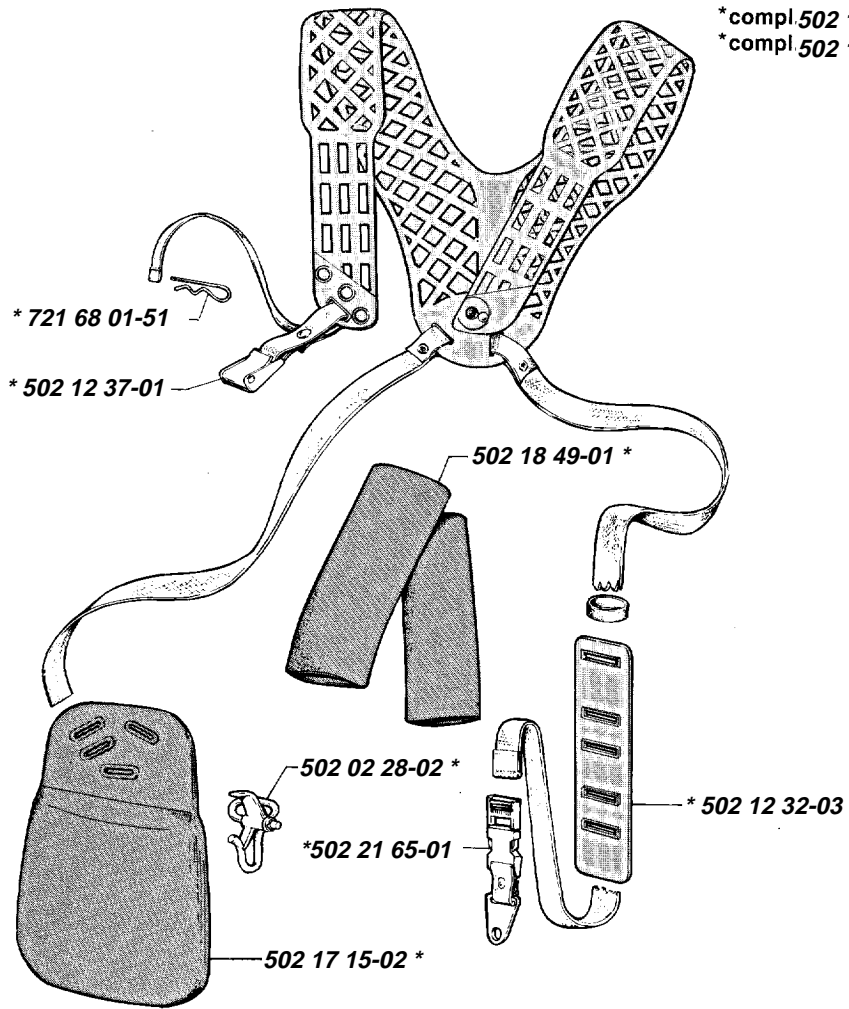

Reservdelar

GR41 Serial No. > 625 0190

RS44 Serial No. > 623 0127

GR50 Serial No. > 625 0177

A**B**

C

*compl.502 12 36-03
*compl.502 12 36-05 USA

D

*compl.502 28 06-03

Correction:
502 08 83-01
502 20 85-01

E**F**

G**Walbro WT 99**

*compl. 503 28 13-20

H**Jonsered GR 41**

502 20 51-01

Jonsered RS 44