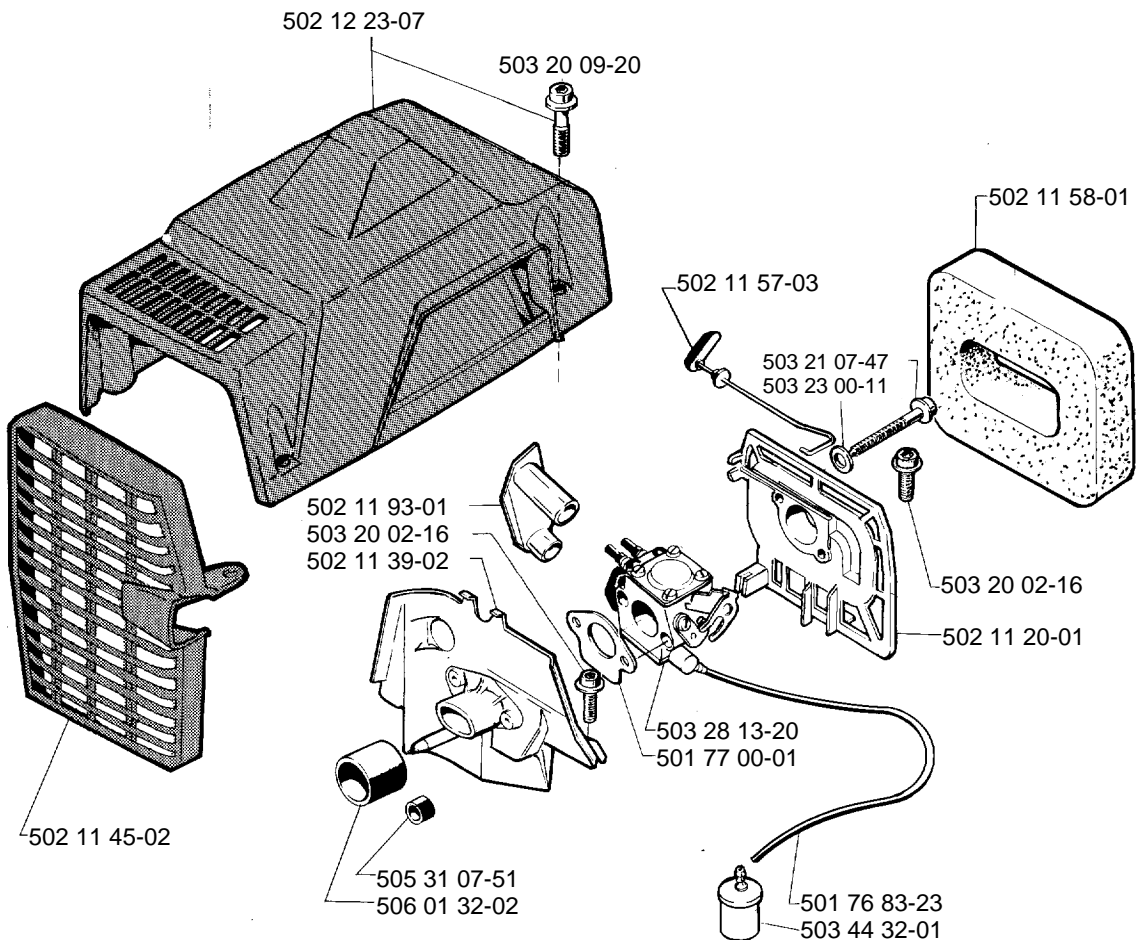

Jonsered

IPL, GR41, GR50, RS44 1996.10.15-01, 108 07 09-10

GR41, GR50 RS44

Spare parts

Ersatzteile

Pièces détachées

Reserve onderdelen

Repuestos

Reservdelar

GR41 Serial No. > 625 0190

RS44 Serial No. > 623 0127

GR50 Serial No. > 625 0177

A**B**

C

*compl.502 12 36-03
*compl.502 12 36-05 USA

D

*compl.502 28 06-03

Correction:
502 08 83-01
502 20 85-01

E**F**

G**Walbro WT 99**

*compl. 503 28 13-20

H**Jonsered GR 41**

502 20 51-01

Jonsered RS 44