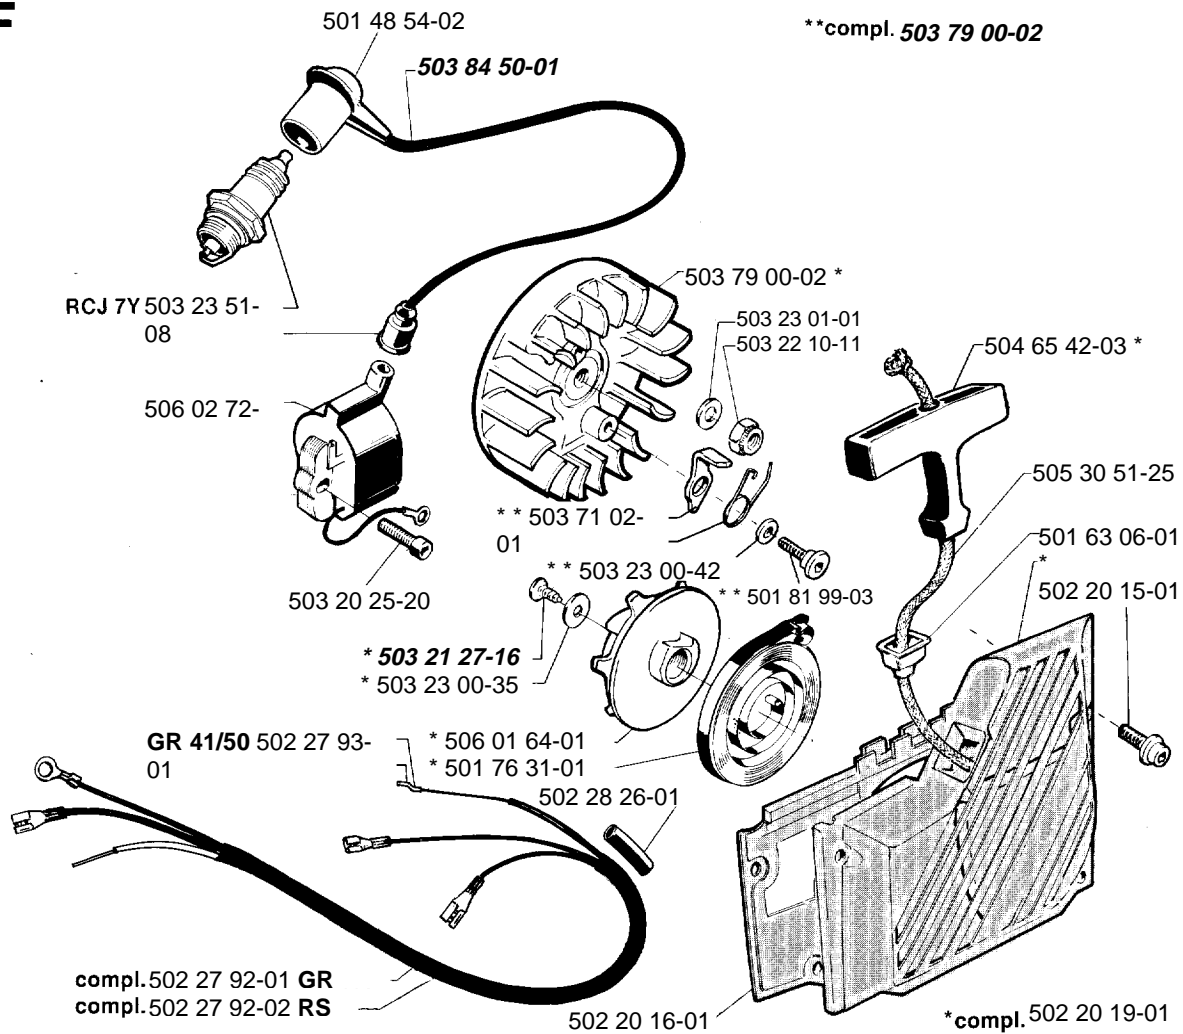

Jonsered

IPL, GR41, GR50, RS44 1996.10.15-01, 108 07 09-10

GR41, GR50 RS44

Spare parts

Ersatzteile

Pièces détachées

Reserve onderdelen

Repuestos

Reservdelar

GR41 Serial No. > 625 0190

RS44 Serial No. > 623 0127

GR50 Serial No. > 625 0177

A**B**

C

*compl.502 12 36-03
*compl.502 12 36-05 USA

D

*compl.502 28 06-03

Correction:
502 08 83-01
502 20 85-01

E**F**

G**Walbro WT 99**

*compl. 503 28 13-20

H**Jonsered GR 41**

502 20 51-01

Jonsered RS 44