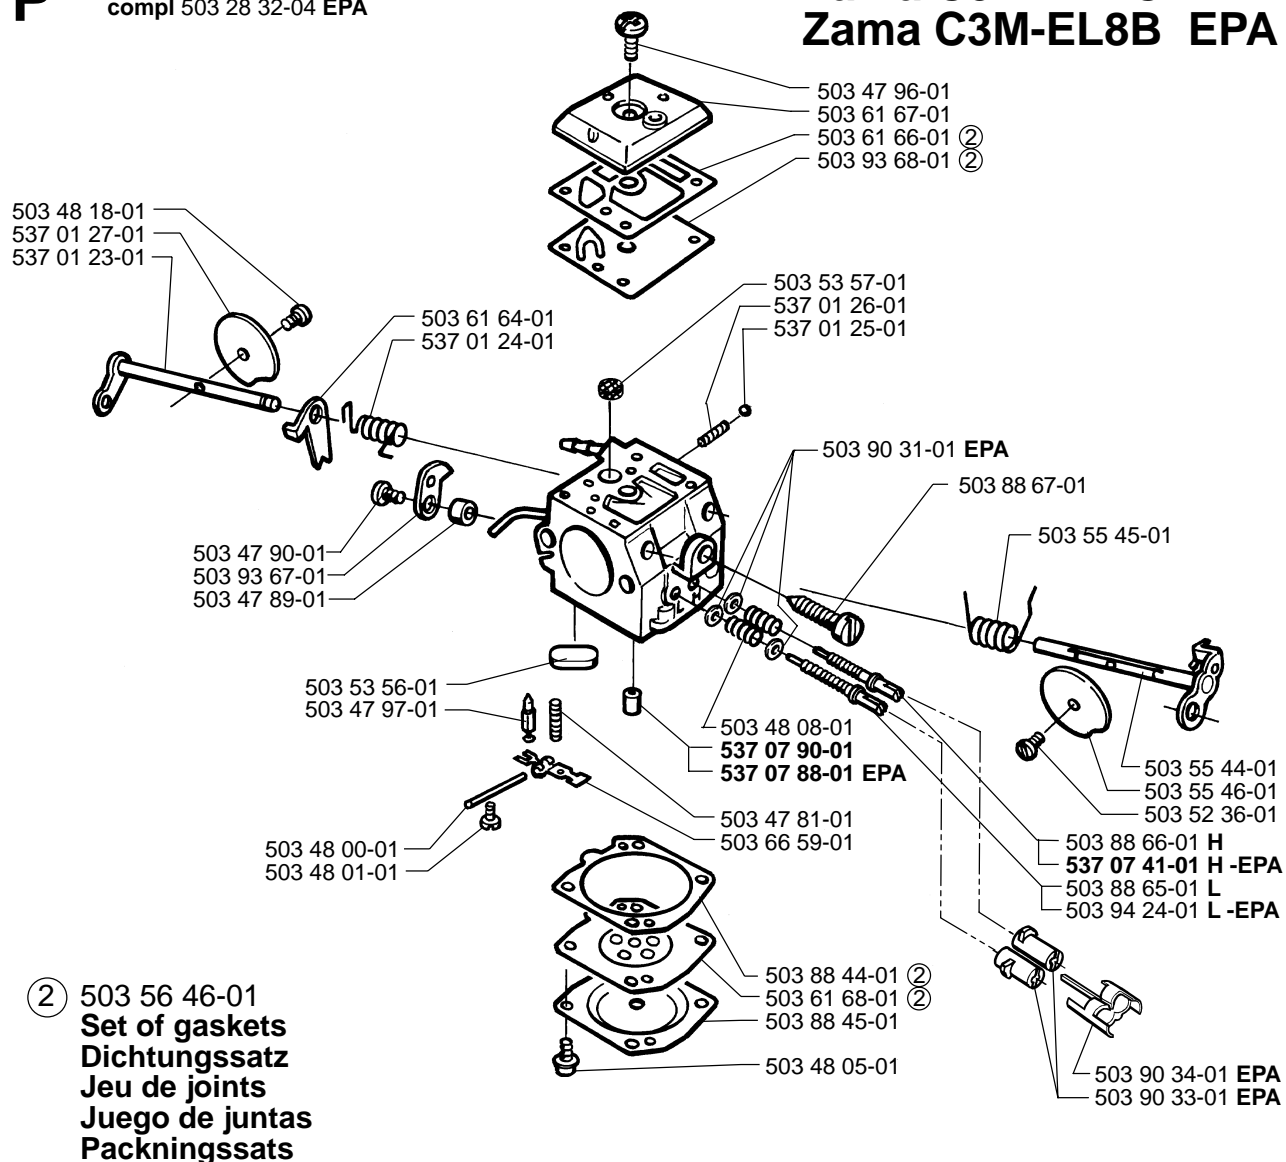

N

***compl 503 69 28-71**

P

compl 503 28 32-03
 compl 503 28 32-04 EPA

Zama C3M-EL2C Zama C3M-EL8B EPA

**Q**

Accessories Zubehöre Accessories Tillbehör

13"-16" 501 83 44-02
 18"-22" 501 83 44-05
 24"-28" 501 83 45-02

Jonsered 2165
 TURBO

503 70 57-08

*compl 503 55 85-01

*503 55 86-01 NV4

*503 55 86-02 NV5

*501 91 14-01

*503 62 12-01

*501 69 17-01

1 = 503 64 72-01
2 = 503 56 46-01

Set of gaskets
Dichtungssatz
Jeu de joints
Juego de juntas
Packningssats

N = New part
Neues teil
Nouvelle piece
Nueva pieza
Ny detalj

EPA =Environmental Protection Agency