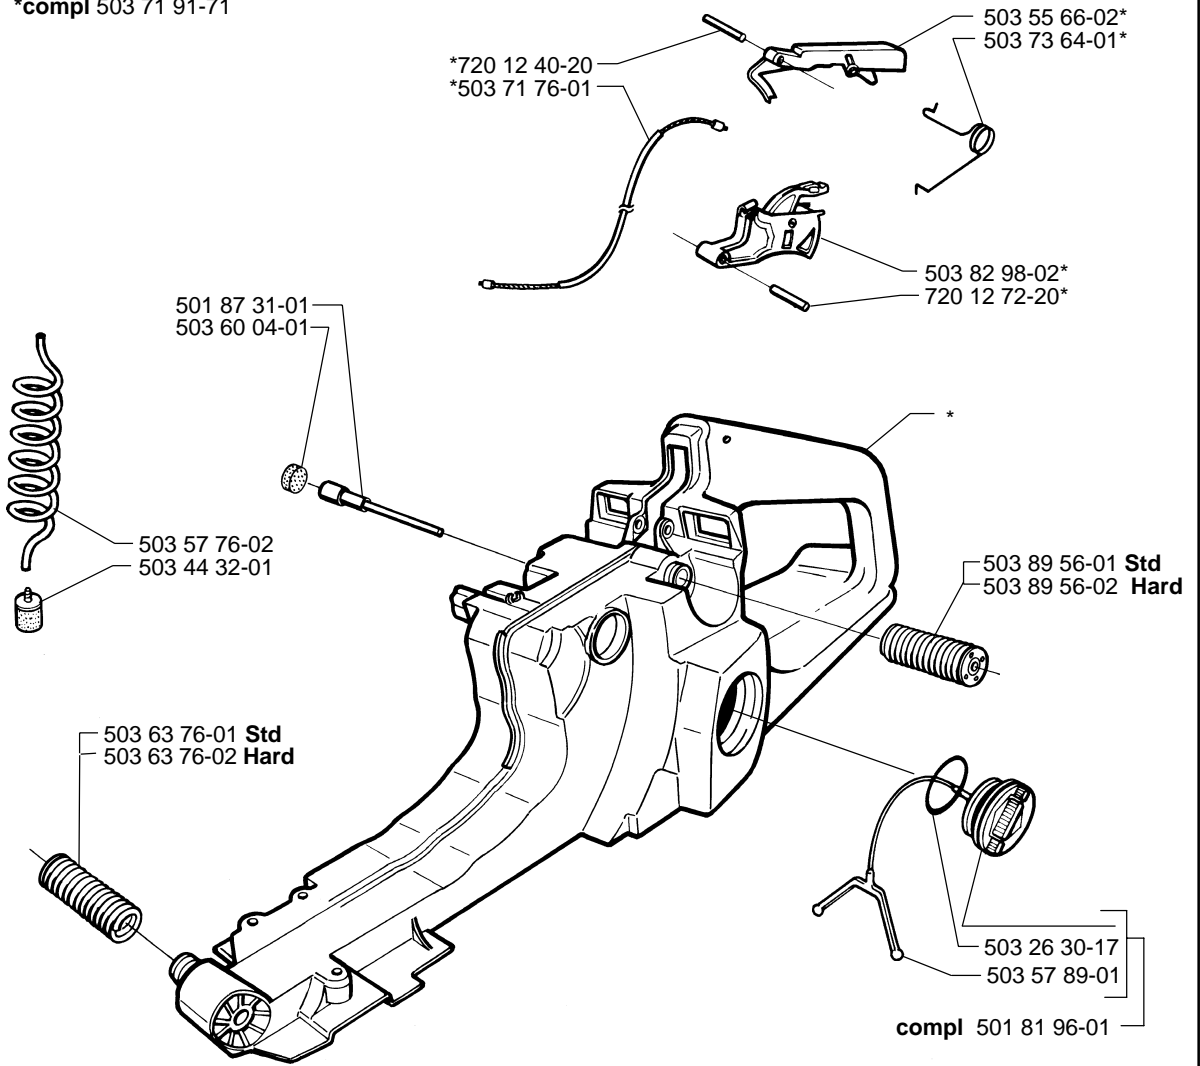

J

*compl 503 71 91-71

K