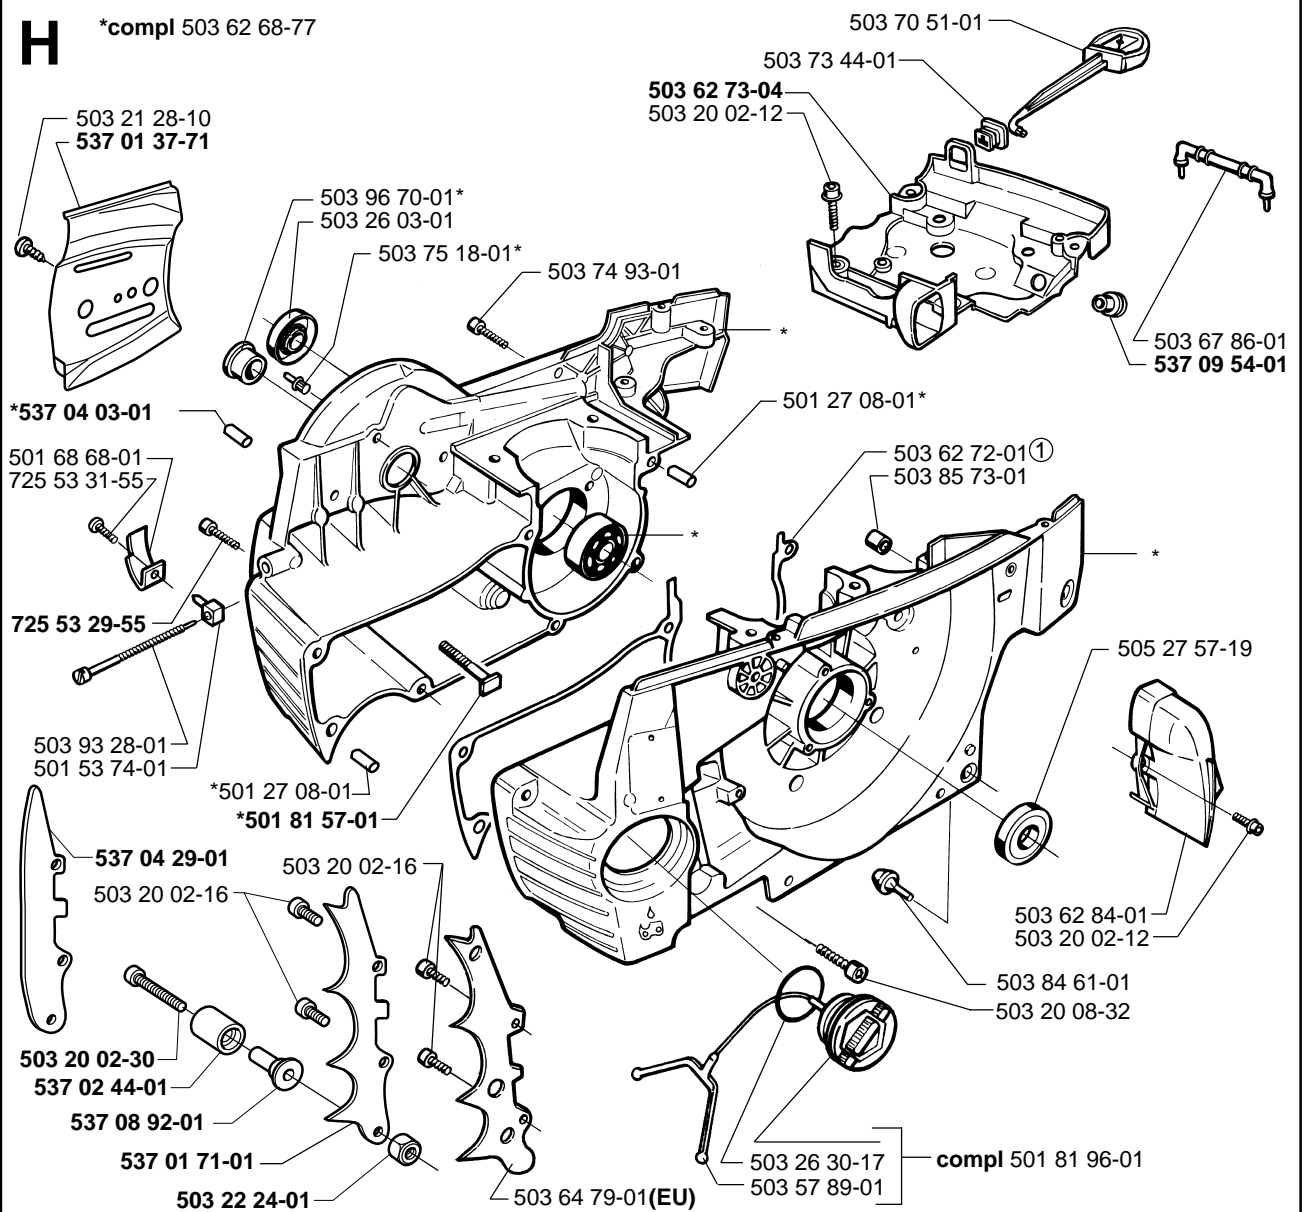

H

*compl 503 62 68-77