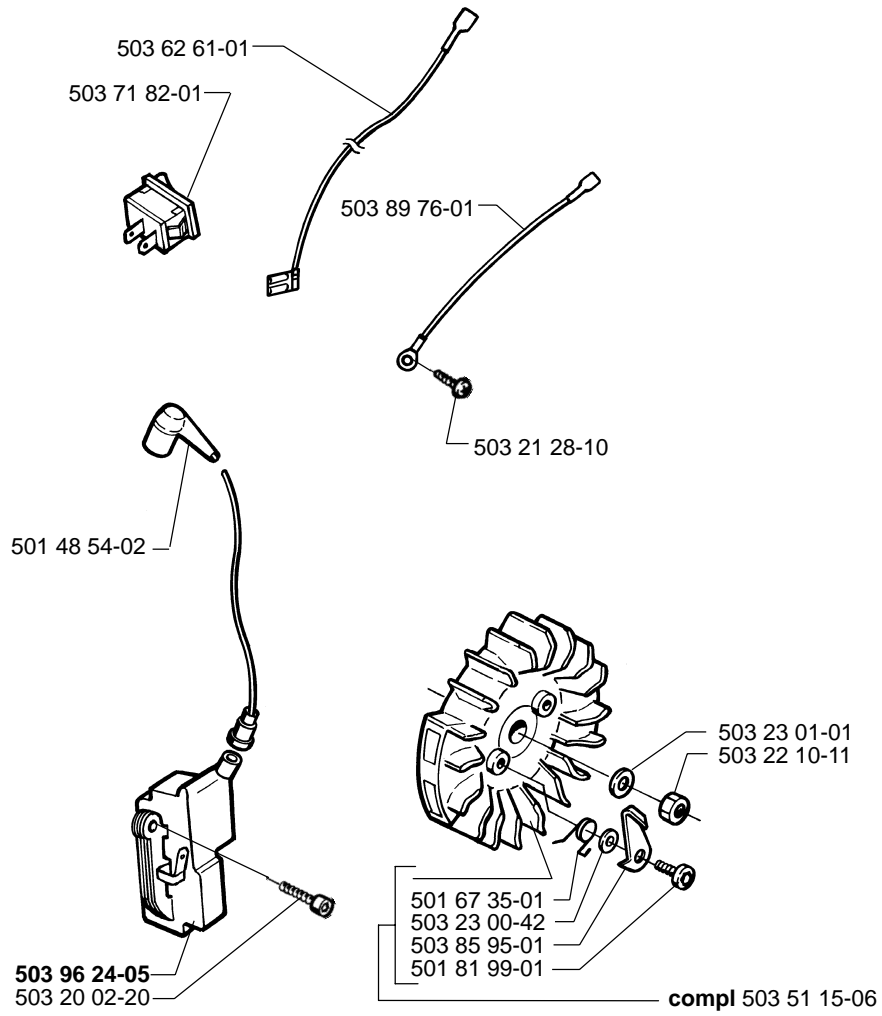

2165, 2165 EPA

Spare parts	Replaces	
Ersatzteile	Ersetzt	
Pièces détachées	Remplace	
Reserve onderdelen	Vervangt	
Repuestos	Reemplaza	
Reservdelar	Ersätter	106 24 44-63

A

B

C

*compl 503 69 74-01

**D***compl 503 69 10-73
*compl 503 93 90-72 EPA**E**

*compl 503 72 91-77

**F**compl 503 76 52-01 FG
*compl 503 76 54-02 DFcompl 503 76 53-01 Std
compl 503 76 53-02 Jungle

G**H**

*compl 503 62 68-77

J

*compl 503 71 91-71

**K**

M

N

***compl 503 69 28-71**

P

compl 503 28 32-03
 compl 503 28 32-04 EPA

Zama C3M-EL2C Zama C3M-EL8B EPA

**Q**

Accessories Zubehöre Accessories Tillbehör

13"-16" 501 83 44-02
 18"-22" 501 83 44-05
 24"-28" 501 83 45-02

Jonsered 2165
 TURBO

503 70 57-08

*compl 503 55 85-01

*503 55 86-01 NV4

*503 55 86-02 NV5

*501 91 14-01

*503 62 12-01

*501 69 17-01