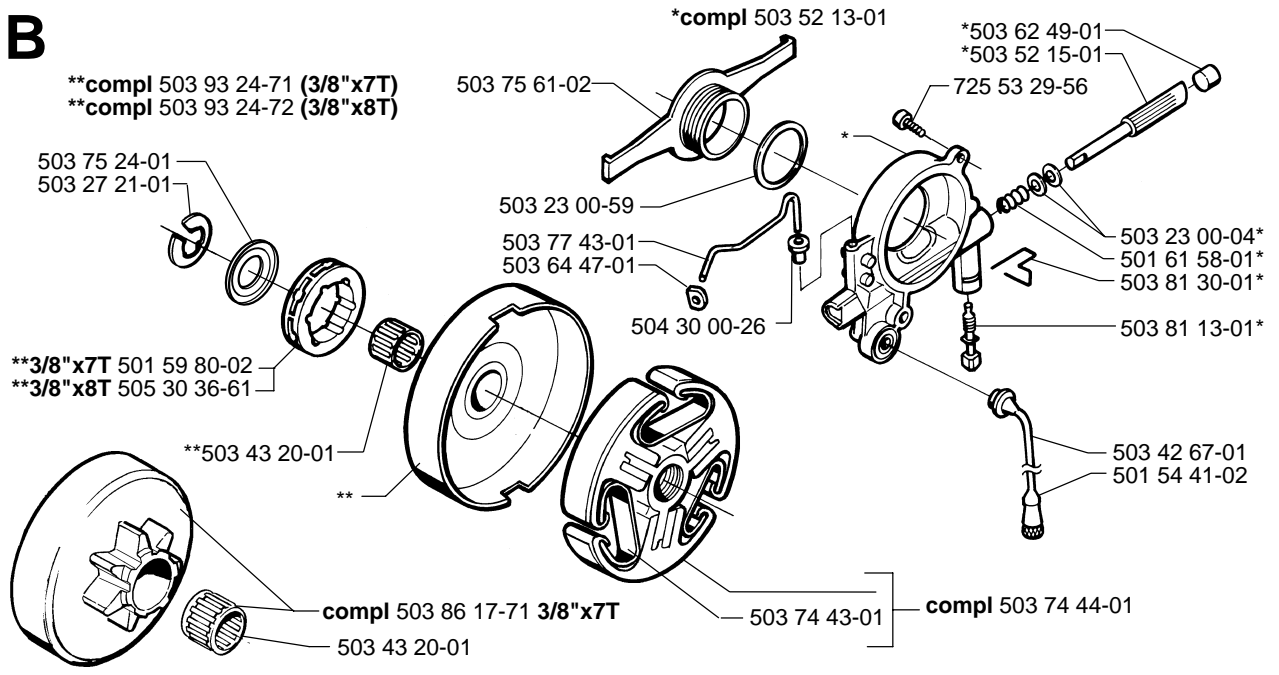

2165, 2165 EPA

Spare parts	Replaces	
Ersatzteile	Ersetzt	
Pièces détachées	Remplace	
Reserve onderdelen	Vervangt	
Repuestos	Reemplaza	
Reservdelar	Ersätter	106 24 44-63

A

B

C

*compl 503 69 74-01

**D***compl 503 69 10-73
*compl 503 93 90-72 EPA**E**

N

***compl 503 69 28-71**

P

compl 503 28 32-03
 compl 503 28 32-04 EPA

Zama C3M-EL2C Zama C3M-EL8B EPA

**Q**

Accessories Zubehöre Accessories Tillbehör

13"-16" 501 83 44-02
 18"-22" 501 83 44-05
 24"-28" 501 83 45-02

Jonsered 2165
 TURBO

503 70 57-08

*compl 503 55 85-01

*503 55 86-01 NV4

*503 55 86-02 NV5

*501 91 14-01

*503 62 12-01

*501 69 17-01

1 = 503 64 72-01
2 = 503 56 46-01

Set of gaskets
Dichtungssatz
Jeu de joints
Juego de juntas
Packningssats

N = New part
Neues teil
Nouvelle piece
Nueva pieza
Ny detalj

EPA =Environmental Protection Agency