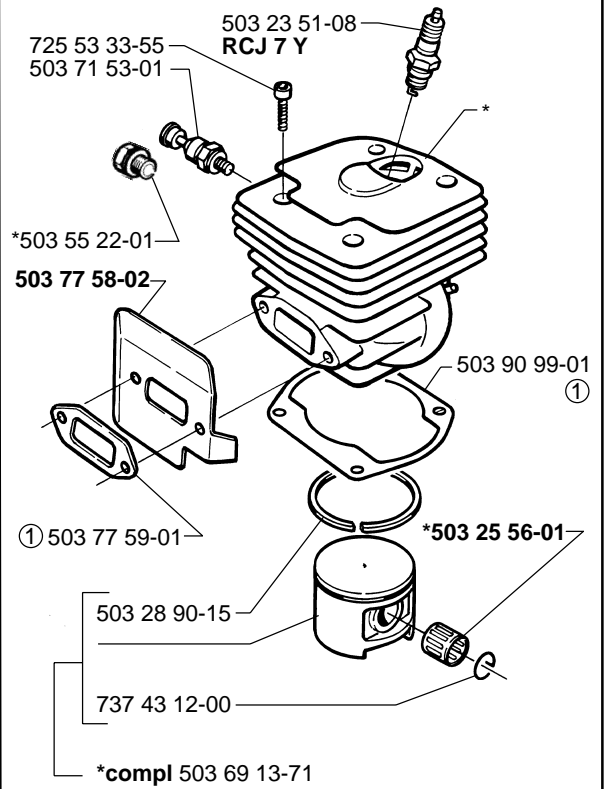

2165, 2165 EPA

Spare parts	Replaces	
Ersatzteile	Ersetzt	
Pièces détachées	Remplace	
Reserve onderdelen	Vervangt	
Repuestos	Reemplaza	
Reservdelar	Ersätter	106 24 44-63

A

B

C

*compl 503 69 74-01

**D***compl 503 69 10-73
*compl 503 93 90-72 EPA**E**

*compl 503 72 91-77

**F**compl 503 76 52-01 FG
*compl 503 76 54-02 DFcompl 503 76 53-01 Std
compl 503 76 53-02 Jungle

G**H**

*compl 503 62 68-77

J

*compl 503 71 91-71

**K**

M

N

***compl 503 69 28-71**

P

compl 503 28 32-03
 compl 503 28 32-04 EPA

Zama C3M-EL2C Zama C3M-EL8B EPA

**Q**

Accessories Zubehöre Accessories Tillbehör

13"-16" 501 83 44-02
 18"-22" 501 83 44-05
 24"-28" 501 83 45-02

Jonsered 2165
 TURBO

503 70 57-08

*compl 503 55 85-01

*503 55 86-01 NV4

*503 55 86-02 NV5

*501 91 14-01

*503 62 12-01

*501 69 17-01