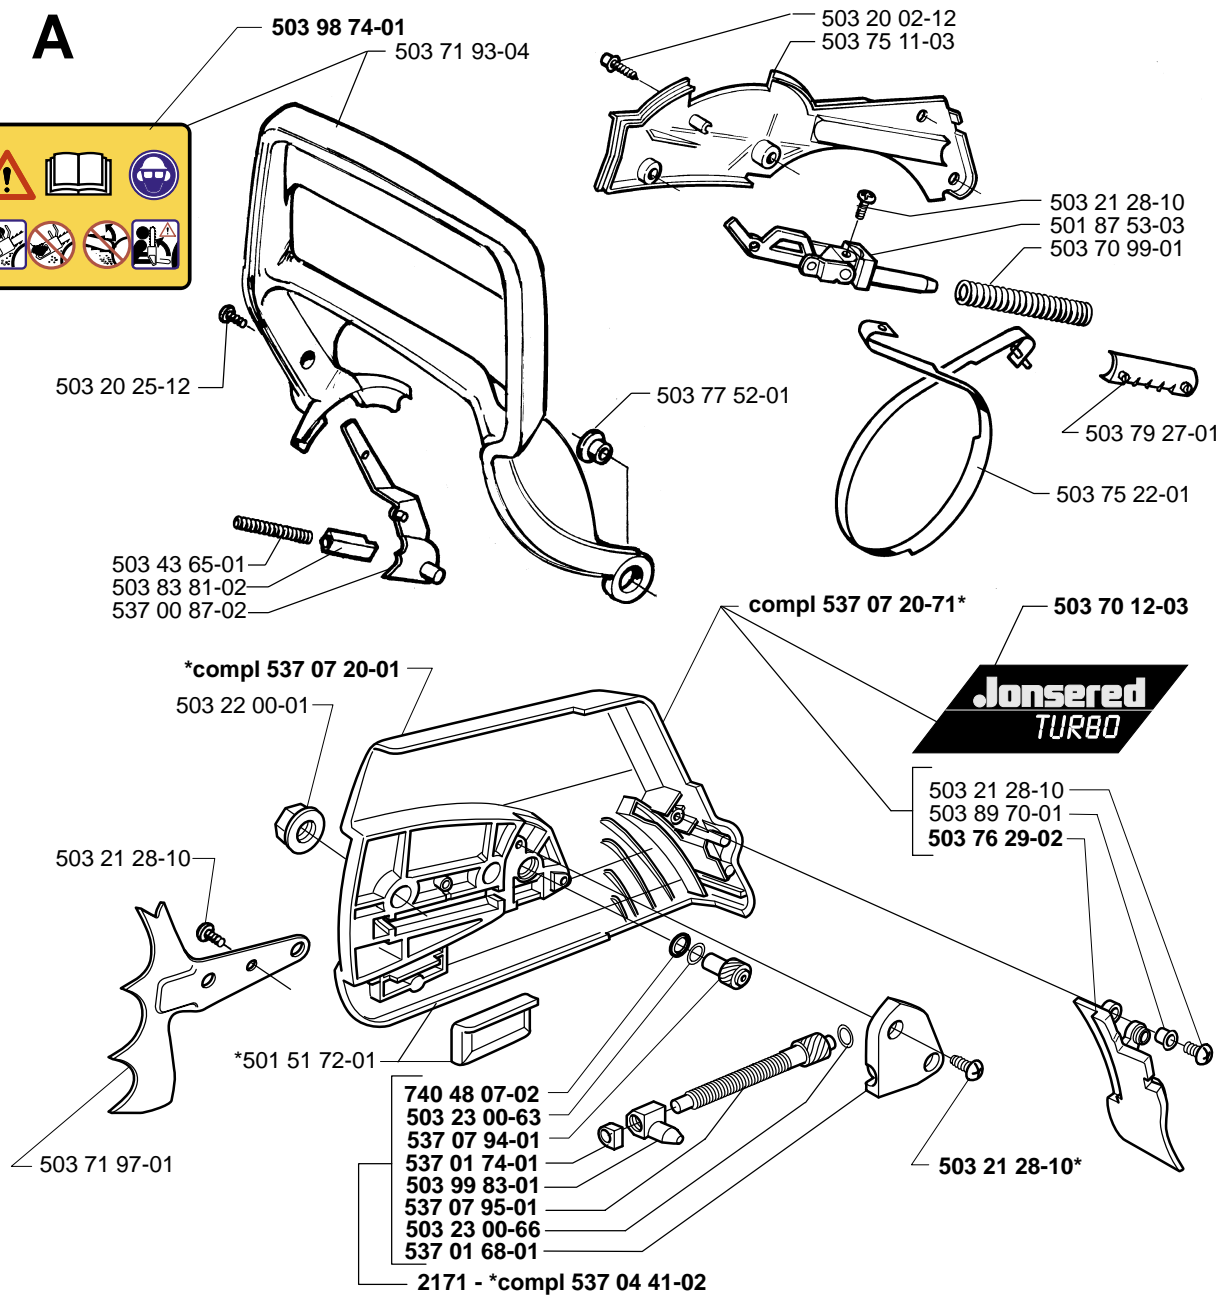

2165, 2165 EPA

Spare parts	Replaces	
Ersatzteile	Ersetzt	
Pièces détachées	Remplace	
Reserve onderdelen	Vervangt	
Repuestos	Reemplaza	
Reservdelar	Ersätter	106 24 44-63

A

B

C

*compl 503 69 74-01

**D***compl 503 69 10-73
*compl 503 93 90-72 EPA**E**

N

***compl 503 69 28-71**

P

compl 503 28 32-03
 compl 503 28 32-04 EPA

Zama C3M-EL2C Zama C3M-EL8B EPA

**Q**

Accessories Zubehöre Accessories Tillbehör

13"-16" 501 83 44-02
 18"-22" 501 83 44-05
 24"-28" 501 83 45-02

Jonsered 2165
 TURBO

503 70 57-08

*compl 503 55 85-01

*503 55 86-01 NV4

*503 55 86-02 NV5

*501 91 14-01

*503 62 12-01

*501 69 17-01