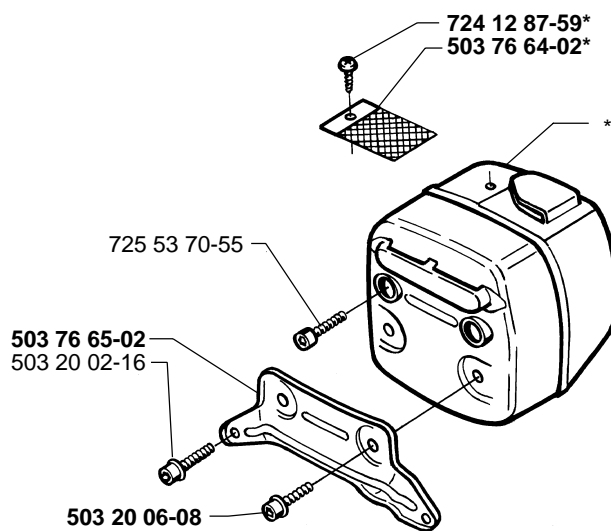

F

compl 503 76 52-01 FG
*compl 503 76 54-02 DF