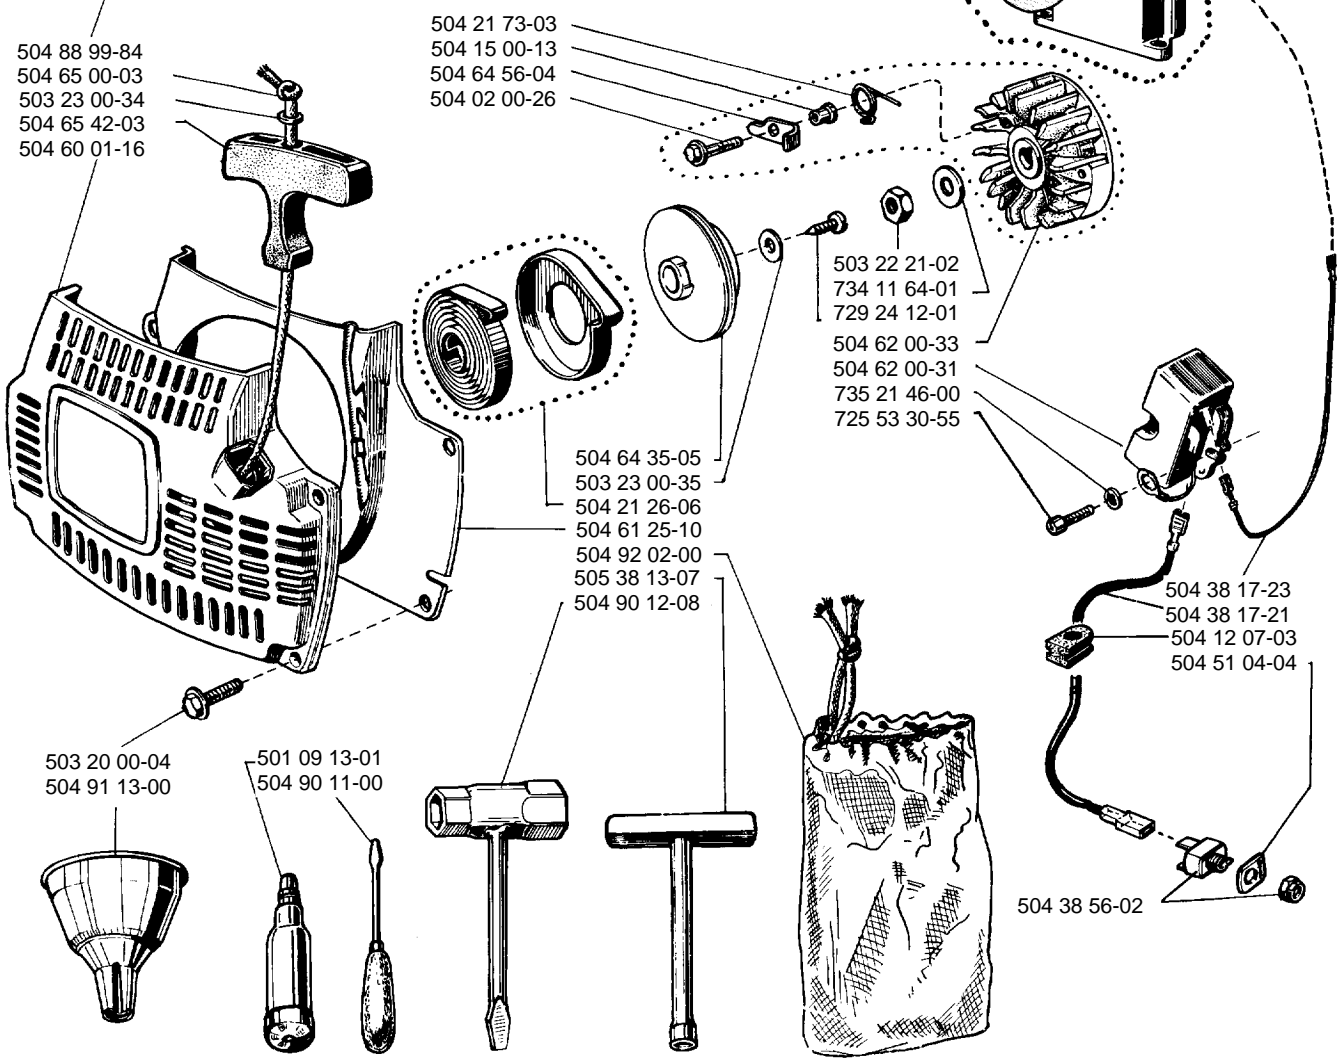

Jonsered

IPL, 420, 1983-09, 504 99 80-20

420

Spare parts

Ersatzteile

Pièces détachées

Reserve onderdelen

Repuestos

Reservdelar

Jonsered 420

12"-15" 501 83 44-02

504 02 00-37
504 59 05-03
732 21 14-01

504 59 03-04
504 03 00-01

504 59 00-15
504 12 46-05
504 52 19-04
504 18 44-05
504 54 40-09
504 54 30-07
504 21 00-31

504 52 30-04
505 30 23-55
501 45 74-01
503 22 65-01

504 04 15-02
504 18 00-08
503 23 00-35

503 20 00-05
503 20 00-01
504 65 55-18

503 21 11-03
504 18 96-00

504 84 59-05
504 21 00-52

504 80 42-07
504 84 58-07
504 84 31-22

723 12 87-55
732 21 14-22
723 12 91-55

504 09 03-08
503 20 40-02

720 12 72-00

504 09 03-08
503 20 40-02

504 12 50-35
504 06 53-13
504 15 00-15

504 65 55-12
723 12 87-55

501 46 69-01
504 80 31-06
504 13 09-04

504 86 04-07
501 46 87-01

504 14 00-08
501 66 78-01
504 02 72-07