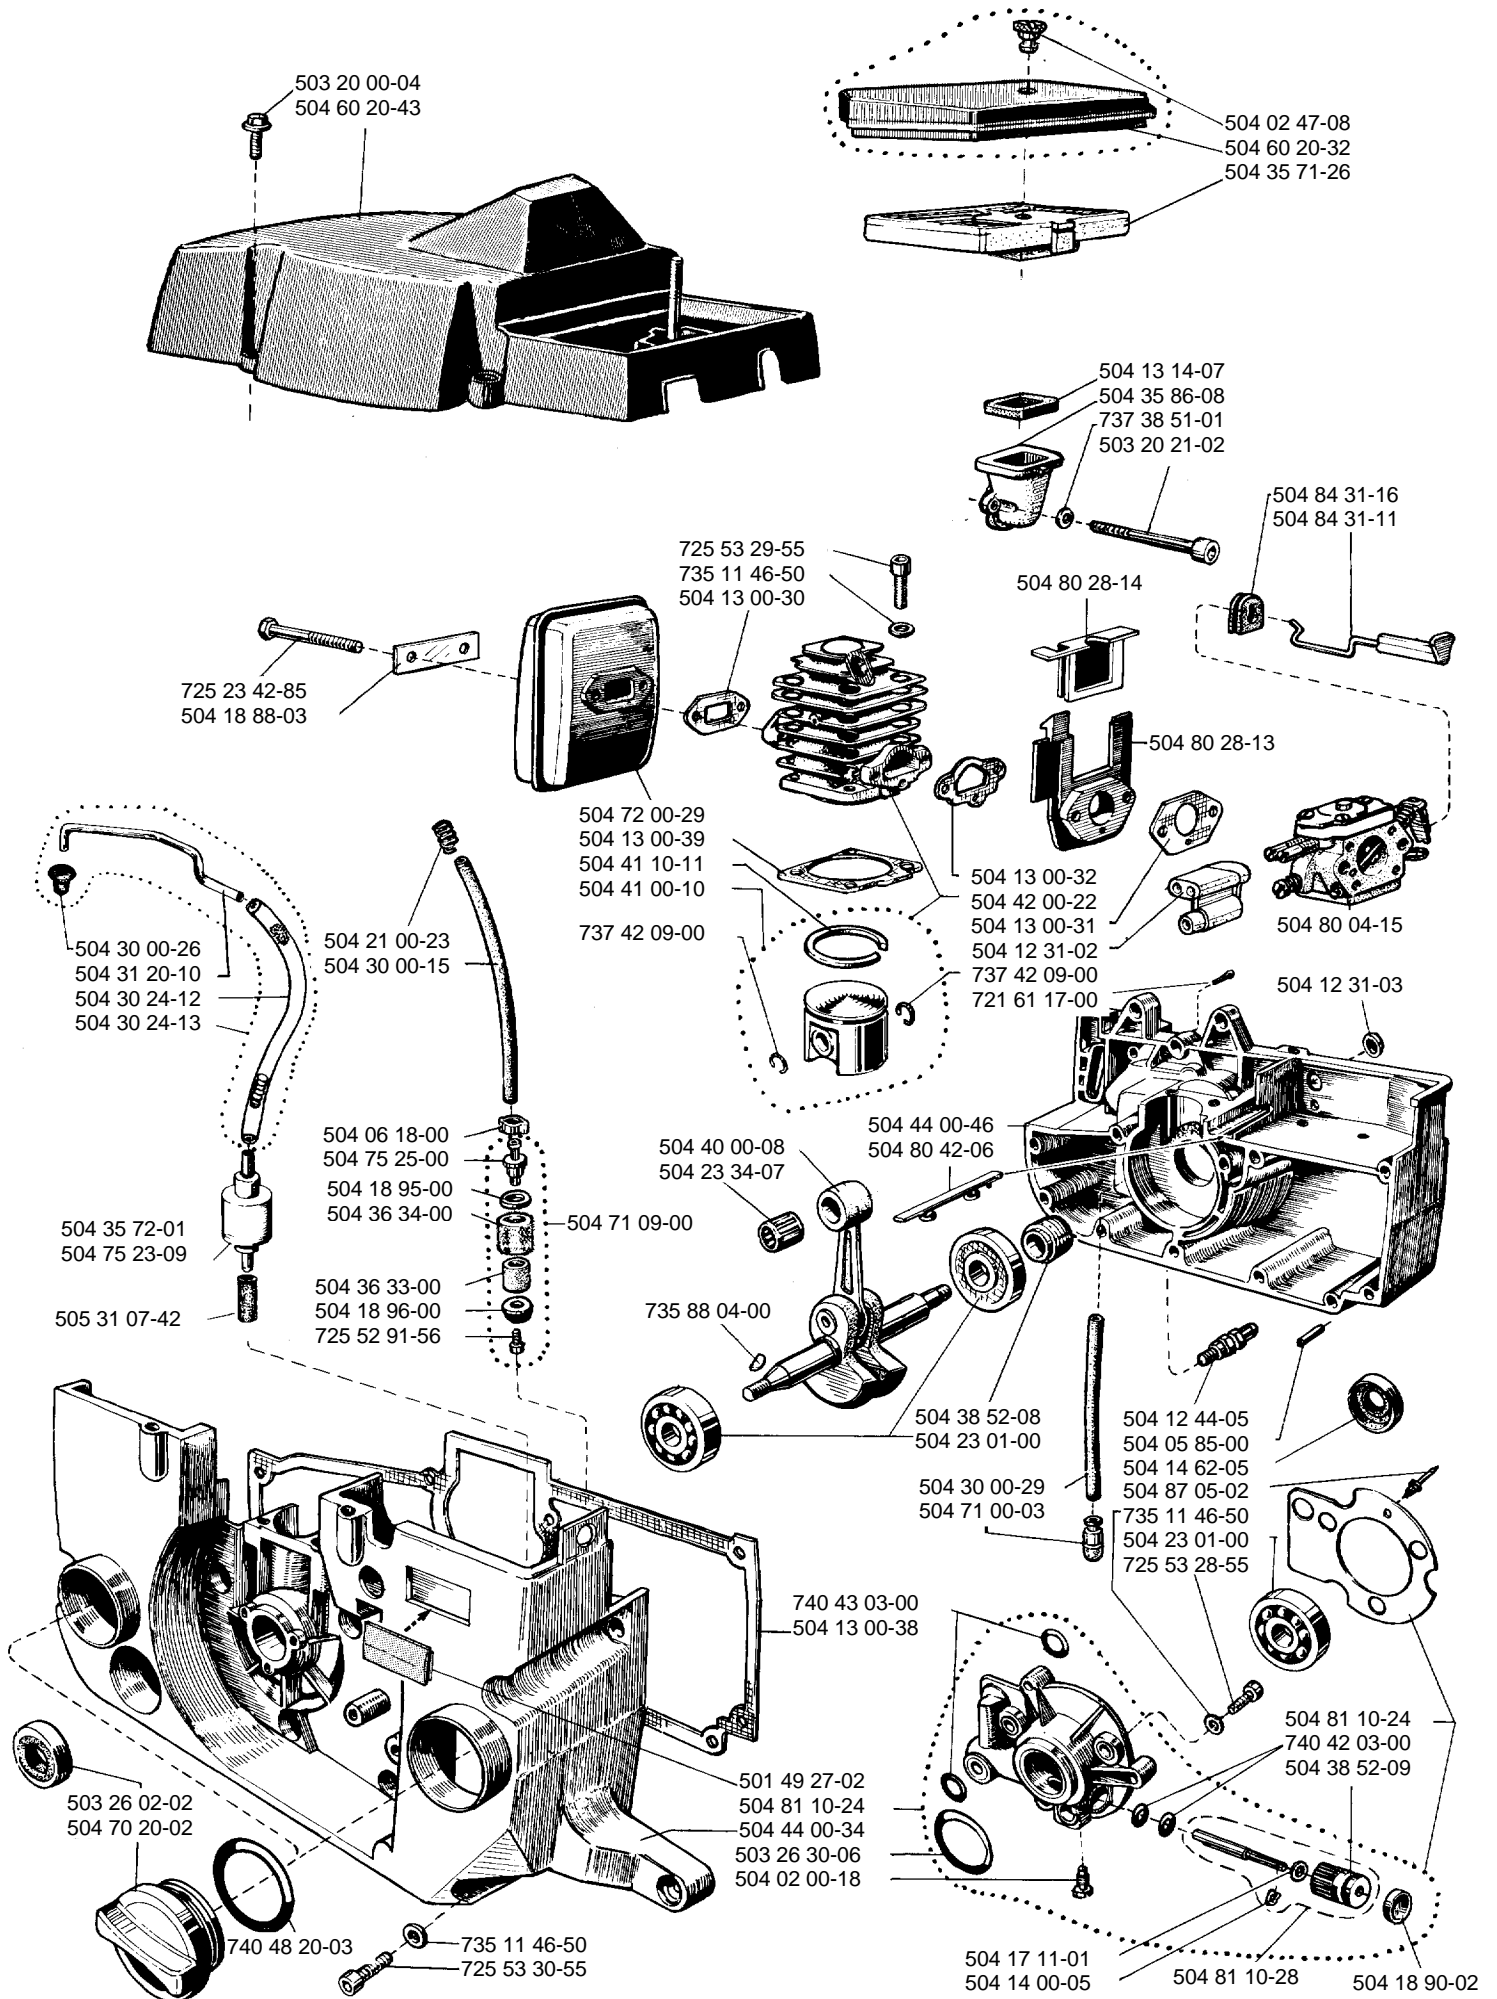

Jonsered

IPL, 420, 1983-09, 504 99 80-20

420

Spare parts

Ersatzteile

Pièces détachées

Reserve onderdelen

Repuestos

Reservdelar

Jonsered 420

12"-15" 501 83 44-02

504 02 00-37
504 59 05-03
732 21 14-01

504 59 03-04
504 03 00-01

504 59 00-15
504 12 46-05
504 52 19-04
504 18 44-05
504 54 40-09
504 54 30-07
504 21 00-31

504 52 30-04
505 30 23-55
501 45 74-01
503 22 65-01

504 04 15-02
504 18 00-08
503 23 00-35

503 20 00-05
503 20 00-01
504 65 55-18

503 21 11-03
504 18 96-00

504 84 59-05
504 21 00-52

504 80 42-07
504 84 58-07
504 84 31-22

723 12 87-55
732 21 14-22
723 12 91-55

504 13 08-05
504 36 44-00

504 83 00-09
501 46 87-01

504 10 00-10

504 21 00-48
501 83 86-01

504 22 00-15

504 22 00-16

504 86 04-08
504 22 00-17

504 36 45-00
501 14 00-07