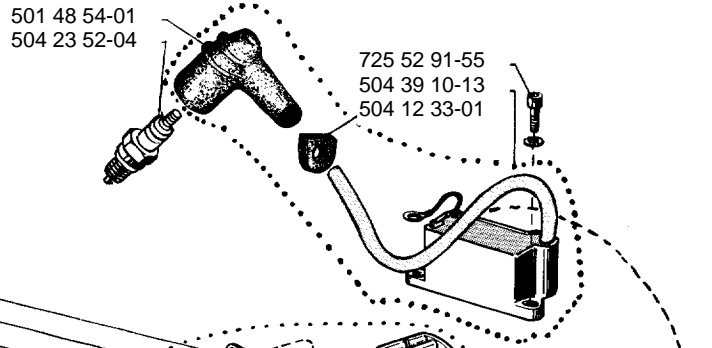

Jonsered

IPL, 420, 1983-09, 504 99 80-20

420

Spare parts

Ersatzteile

Pièces détachées

Reserve onderdelen

Repuestos

Reservdelar

Jonsered 420

12"-15" 501 83 44-02

504 02 00-37
504 59 05-03
732 21 14-01

504 59 03-04
504 03 00-01

504 59 00-15
504 12 46-05
504 52 19-04
504 18 44-05
504 54 40-09
504 54 30-07
504 21 00-31

504 52 30-04
505 30 23-55
501 45 74-01
503 22 65-01

504 04 15-02
504 18 00-08
503 23 00-35

503 20 00-05
503 20 00-01
504 65 55-18

503 21 11-03
504 18 96-00

504 84 59-05
504 21 00-52

504 80 42-07
504 84 58-07
504 84 31-22

723 12 87-55
732 21 14-22
723 12 91-55