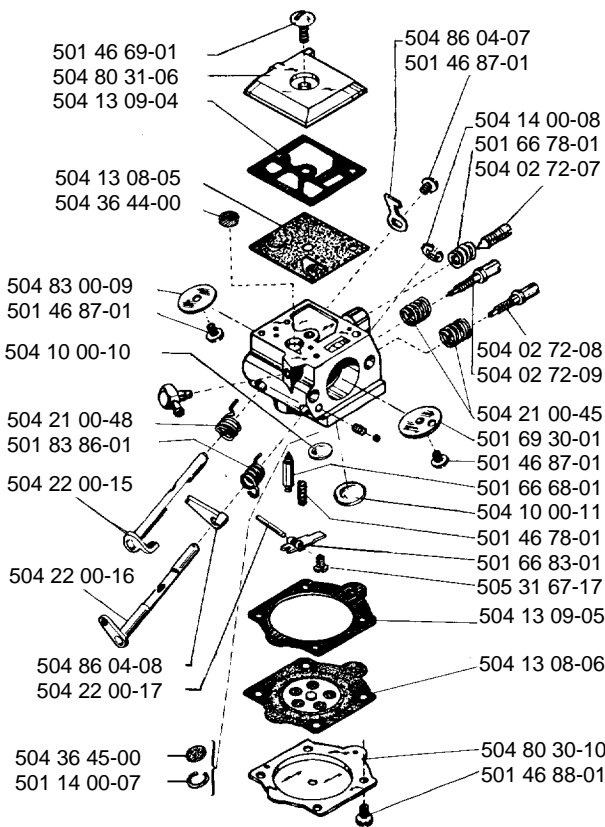

Reservdelar

Jonsered 420

12"-15" 501 83 44-02

504 02 00-37
504 59 05-03
732 21 14-01

504 59 03-04
504 03 00-01

504 59 00-15
504 12 46-05
504 52 19-04
504 18 44-05
504 54 40-09
504 54 30-07
504 21 00-31

504 52 30-04
505 30 23-55
501 45 74-01
503 22 65-01

504 04 15-02
504 18 00-08
503 23 00-35

503 20 00-05
503 20 00-01
504 65 55-18

503 21 11-03
504 18 96-00

504 84 59-05
504 21 00-52

504 80 42-07
504 84 58-07
504 84 31-22

723 12 87-55
732 21 14-22
723 12 91-55

504 09 03-08
503 20 40-02

720 12 72-00

504 09 03-08
503 20 40-02

504 12 50-35
504 06 53-13
504 15 00-15

504 65 55-12
723 12 87-55

501 46 69-01
504 80 31-06
504 13 09-04

504 86 04-07
501 46 87-01

504 14 00-08
501 66 78-01
504 02 72-07

504 13 08-05
504 36 44-00

504 83 00-09
501 46 87-01

504 10 00-10

504 21 00-48
501 83 86-01

504 22 00-15

504 22 00-16

504 86 04-08
504 22 00-17

504 36 45-00
501 14 00-07