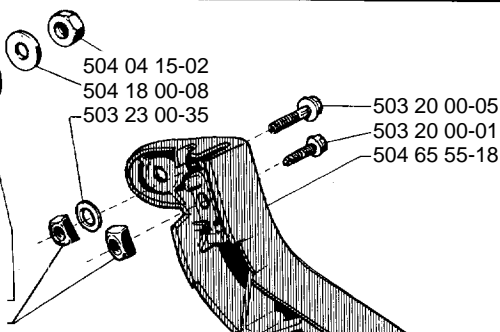

Reservdelar

Jonsered 420

12"-15" 501 83 44-02

504 02 00-37
504 59 05-03
732 21 14-01

504 59 03-04
504 03 00-01

504 59 00-15
504 12 46-05
504 52 19-04
504 18 44-05
504 54 40-09
504 54 30-07
504 21 00-31

504 52 30-04
505 30 23-55
501 45 74-01
503 22 65-01

504 04 15-02
504 18 00-08
503 23 00-35

503 20 00-05
503 20 00-01
504 65 55-18

503 21 11-03
504 18 96-00

504 84 59-05
504 21 00-52

504 80 42-07
504 84 58-07
504 84 31-22

723 12 87-55
732 21 14-22
723 12 91-55