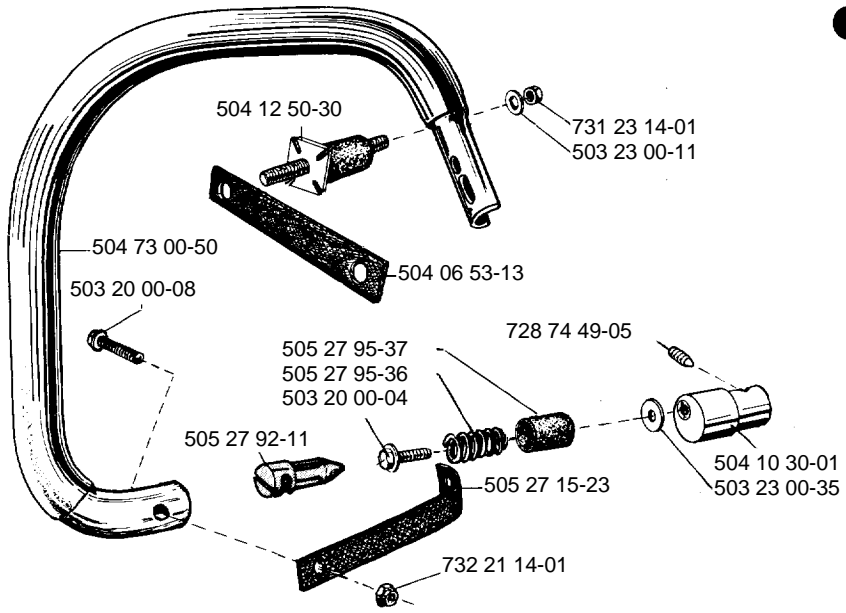

Jonsered

IPL, 420, 1983-09, 504 99 80-20

420

Spare parts

Ersatzteile

Pièces détachées

Reserve onderdelen

Repuestos

Reservdelar

Jonsered 420

12"-15" 501 83 44-02

504 02 00-37
504 59 05-03
732 21 14-01

504 59 03-04
504 03 00-01

504 59 00-15
504 12 46-05
504 52 19-04
504 18 44-05
504 54 40-09
504 54 30-07
504 21 00-31

504 52 30-04
505 30 23-55
501 45 74-01
503 22 65-01

504 04 15-02
504 18 00-08
503 23 00-35

503 20 00-05
503 20 00-01
504 65 55-18

503 21 11-03
504 18 96-00

504 84 59-05
504 21 00-52

504 80 42-07
504 84 58-07
504 84 31-22

723 12 87-55
732 21 14-22
723 12 91-55

504 09 03-08
503 20 40-02

720 12 72-00

504 09 03-08
503 20 40-02

504 12 50-35
504 06 53-13
504 15 00-15

504 65 55-12
723 12 87-55

501 46 69-01
504 80 31-06
504 13 09-04

504 86 04-07
501 46 87-01

504 14 00-08
501 66 78-01
504 02 72-07